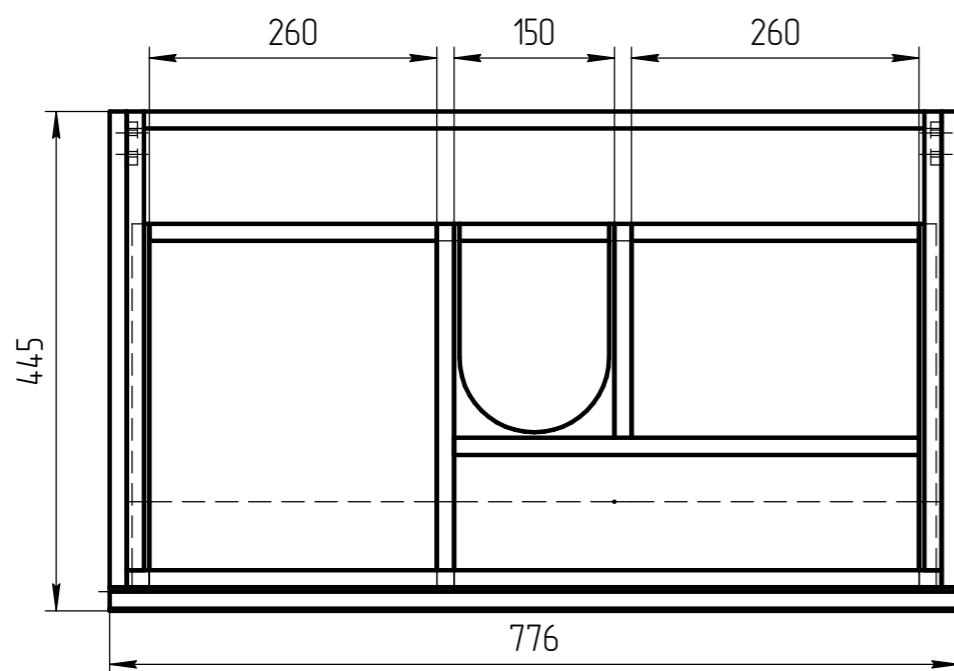

TM 01.00.034 СБ

Уровень пола

"*" – монтажная высота от уровня пола до края раковины

				TM 01.00.034 СБ			
				Тумба Moduo 80		1:5	
				ЛДСП 16			