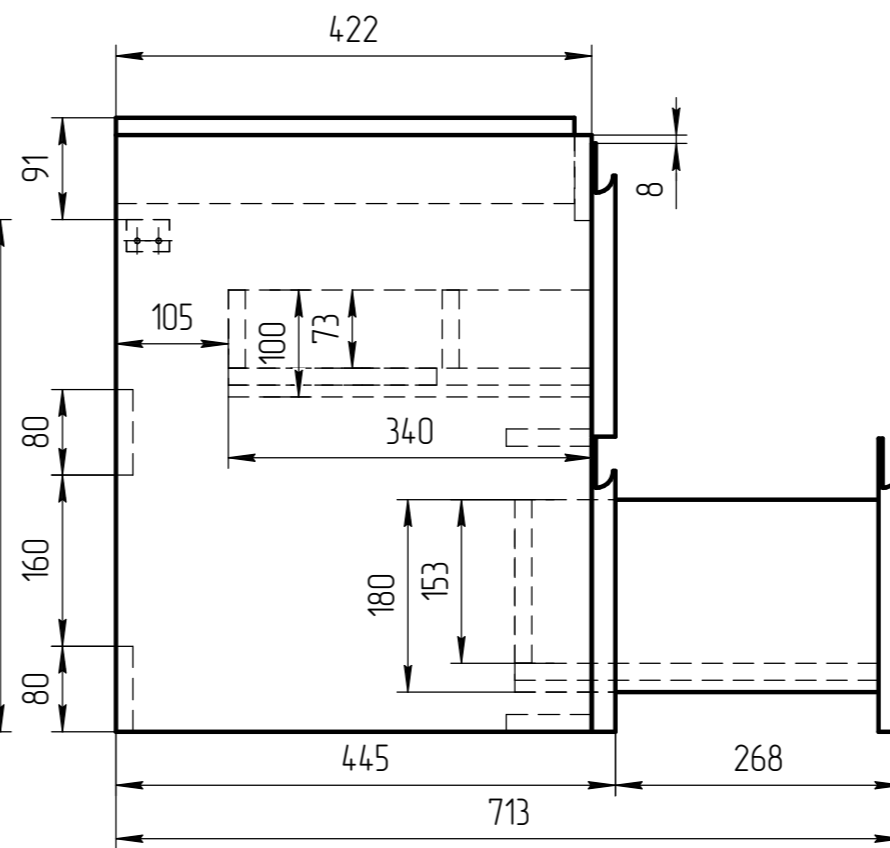

TM 01.00.034 СБ

Уровень пола

"*" – монтажная высота от уровня пола до края раковины

				TM 01.00.034 СБ			
				Тумба Moduo 80		1:5	
				ЛДСП 16			