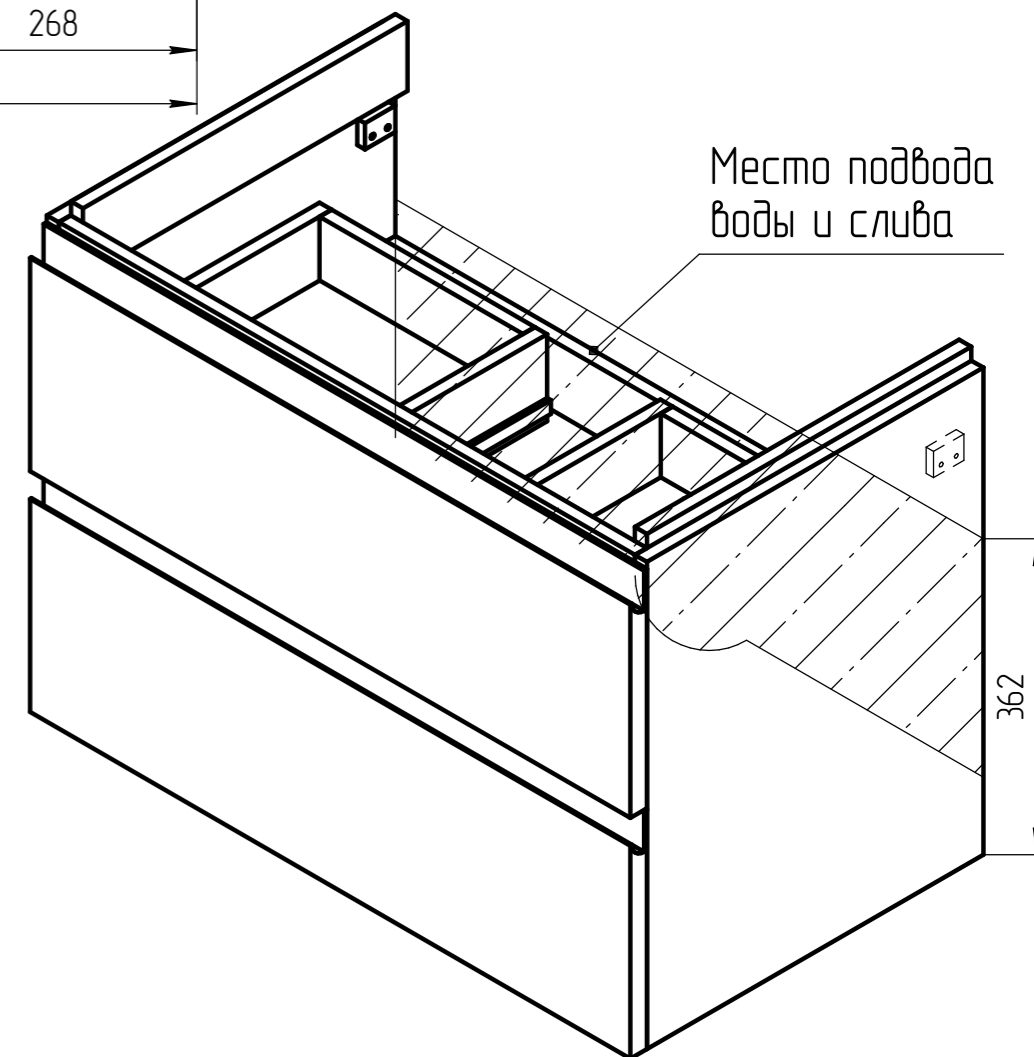

TM 01.00.034 СБ

Уровень пола

"*" – монтажная высота от уровня пола до края раковины

				TM 01.00.034 СБ			
				Тумба Moduo 80		1:5	
				ЛДСП 16			