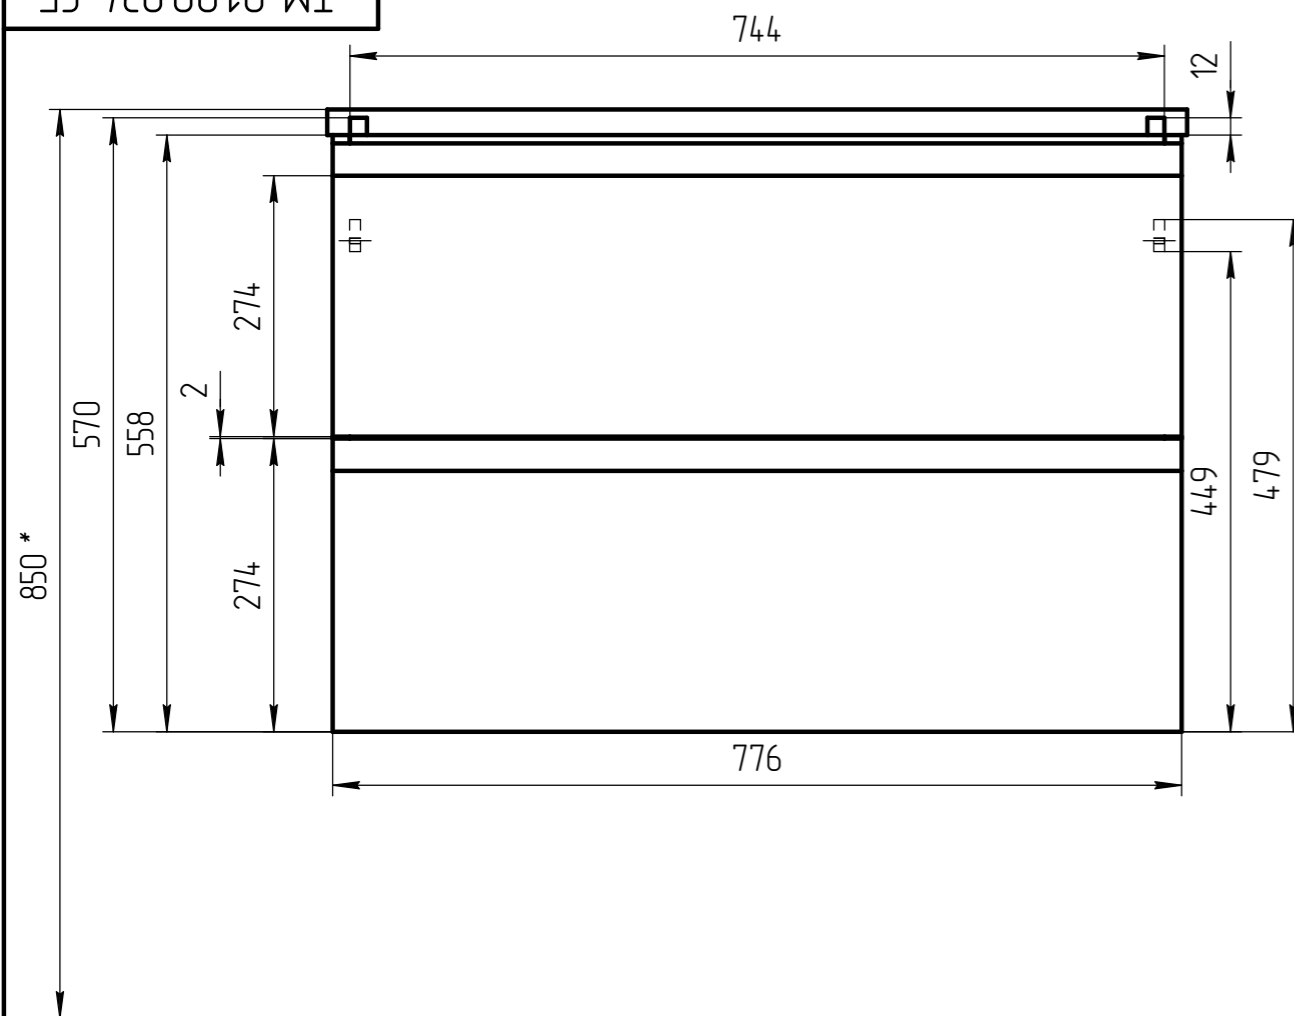

TM 01.00.034 СБ

Уровень пола

"*" – монтажная высота от уровня пола до края раковины

				TM 01.00.034 СБ			
				Тумба Moduo 80		1:5	
				ЛДСП 16			