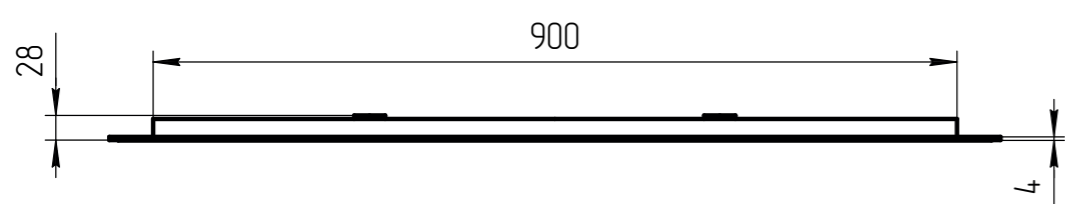

Вид сзади (М 1:6)

TM 01.00.050 CB	
Зеркало Eclipse Smart D1000 (черная рамка)	Масштаб 1:6