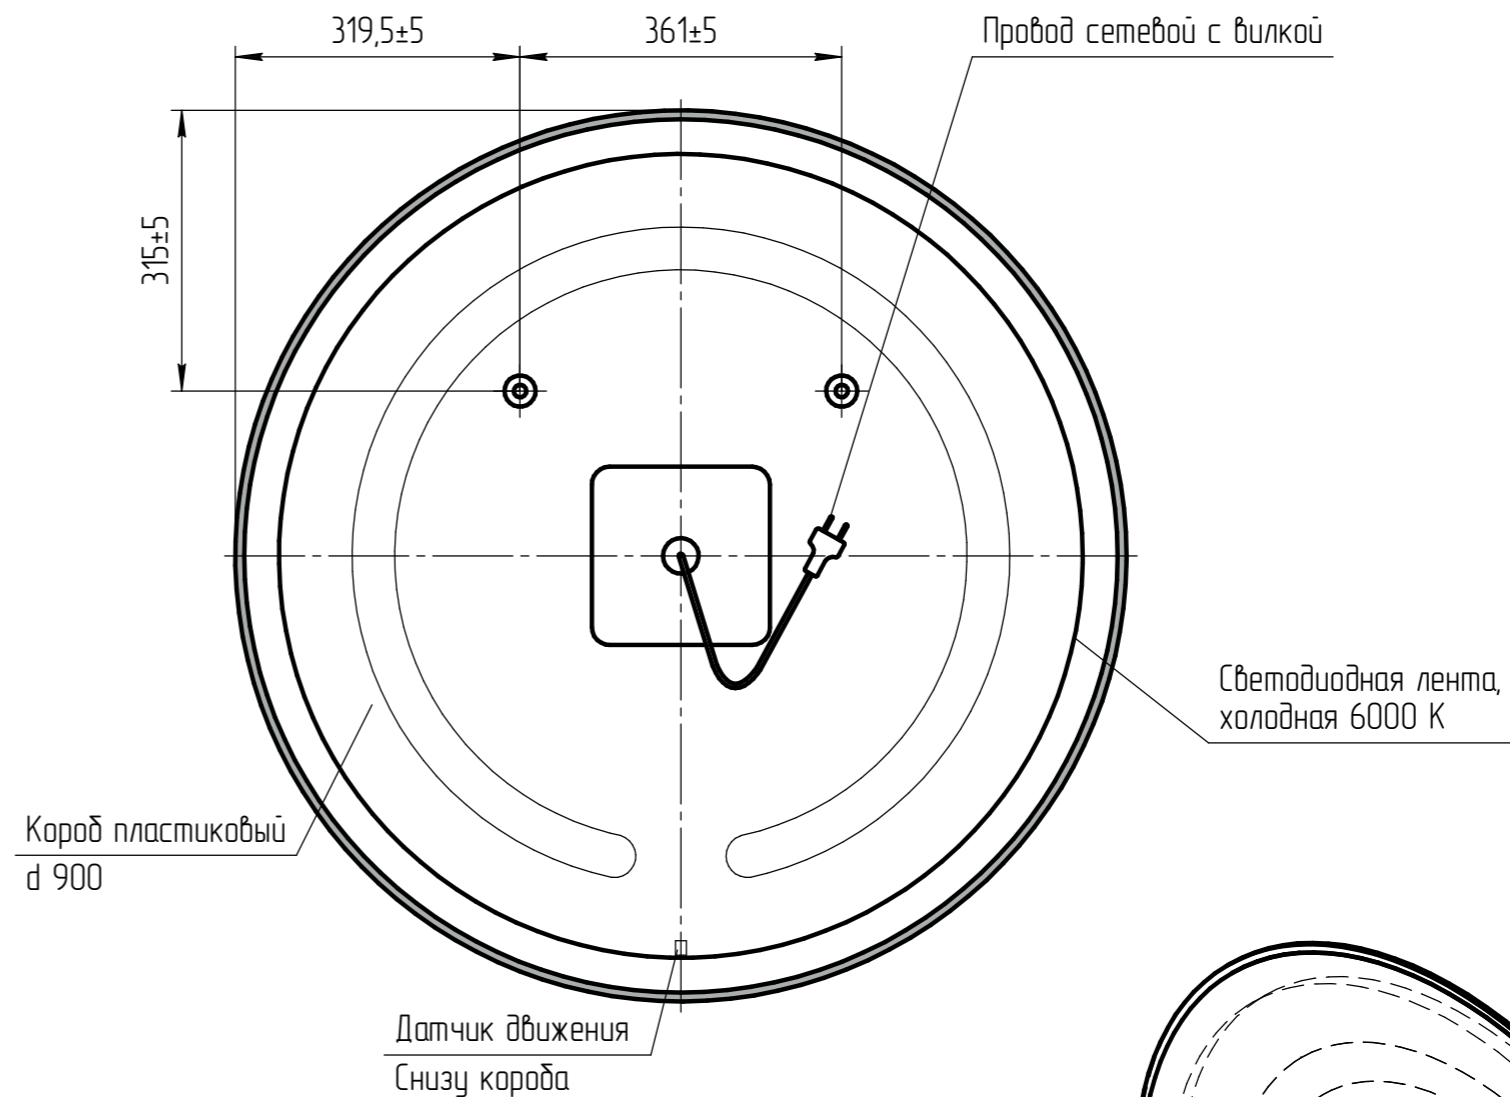

Вид сзади (М 1:6)

TM 01.00.050 CB	
Зеркало Eclipse Smart D1000 (черная рамка)	Масштаб 1:6