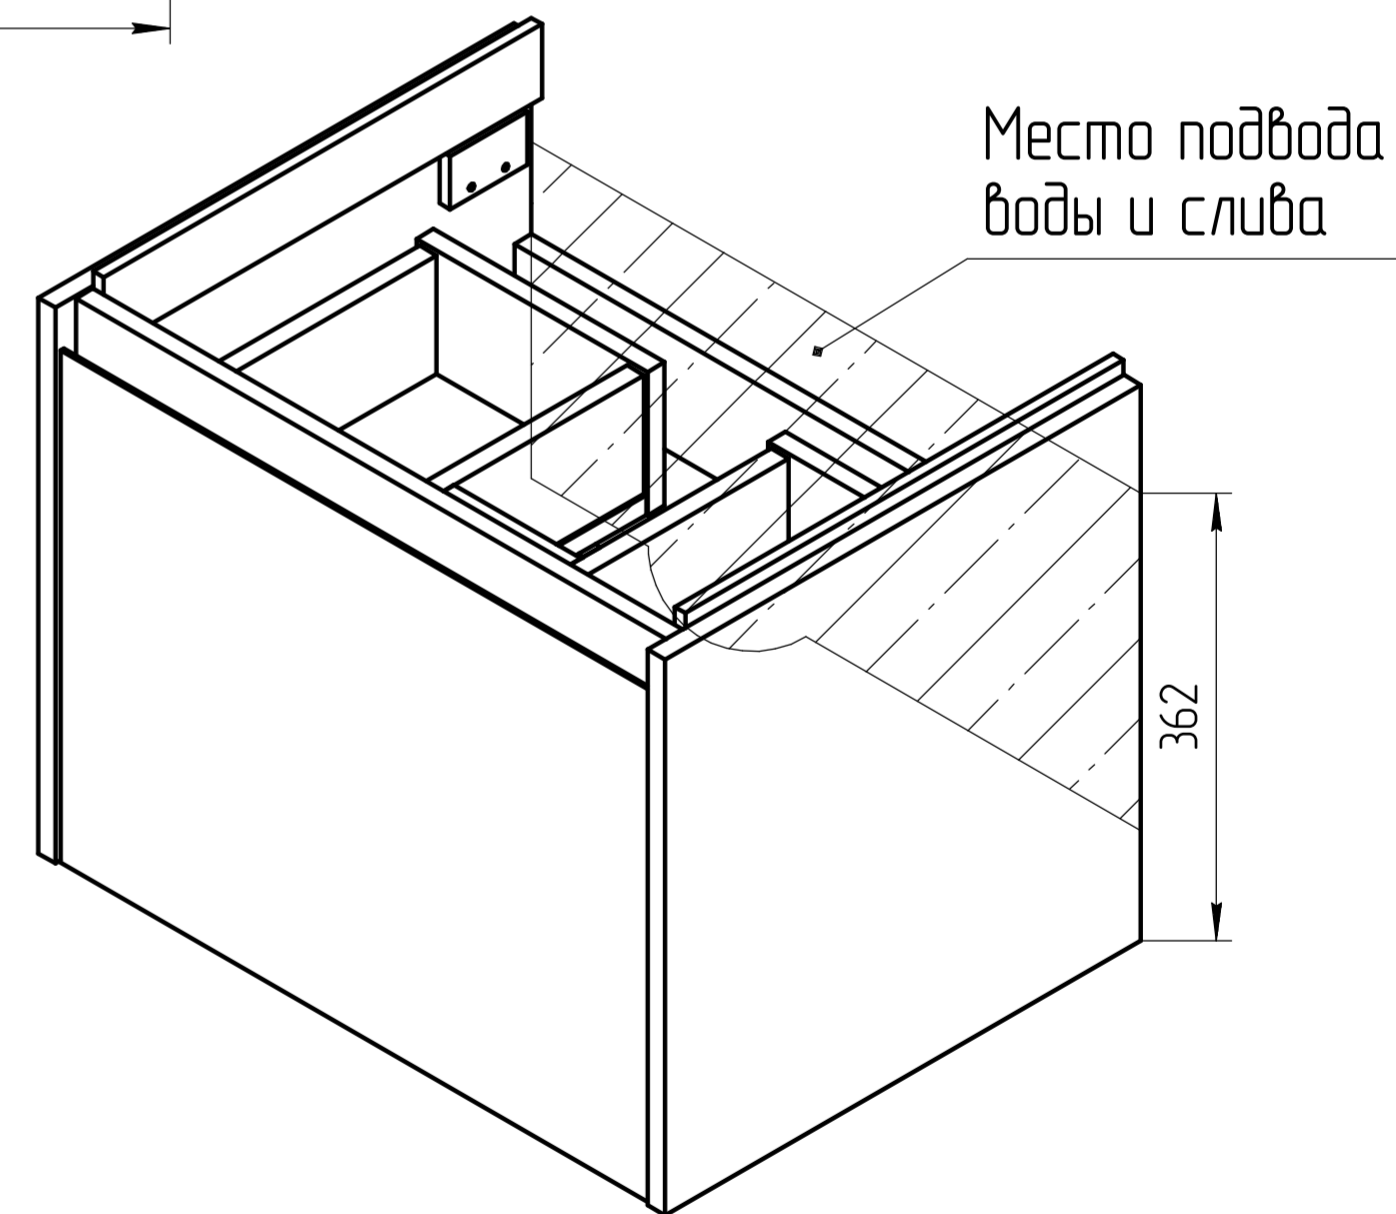

Уровень пола

*** – монтажная высота от уровня пола до края раковины

TM 01.00.125 CB	
Тумба Grande 60	Масштаб 1:5
МДФ 16мм	