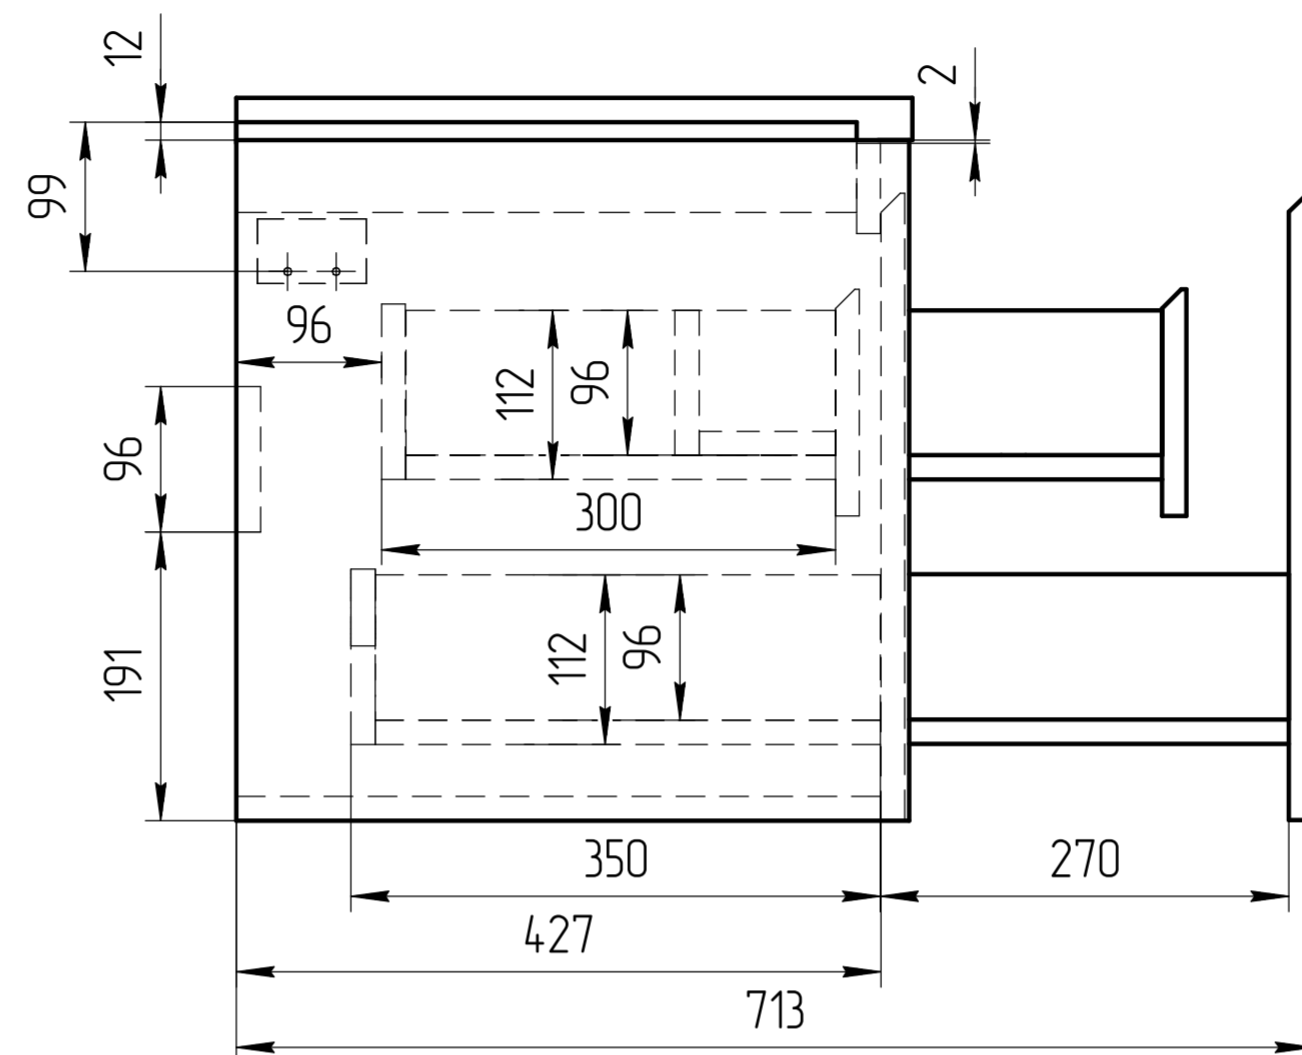

Уровень пола

*** – монтажная высота от уровня пола до края раковины

TM 01.00.125 CB	
Тумба Grande 60	Масштаб 1:5
МДФ 16мм	