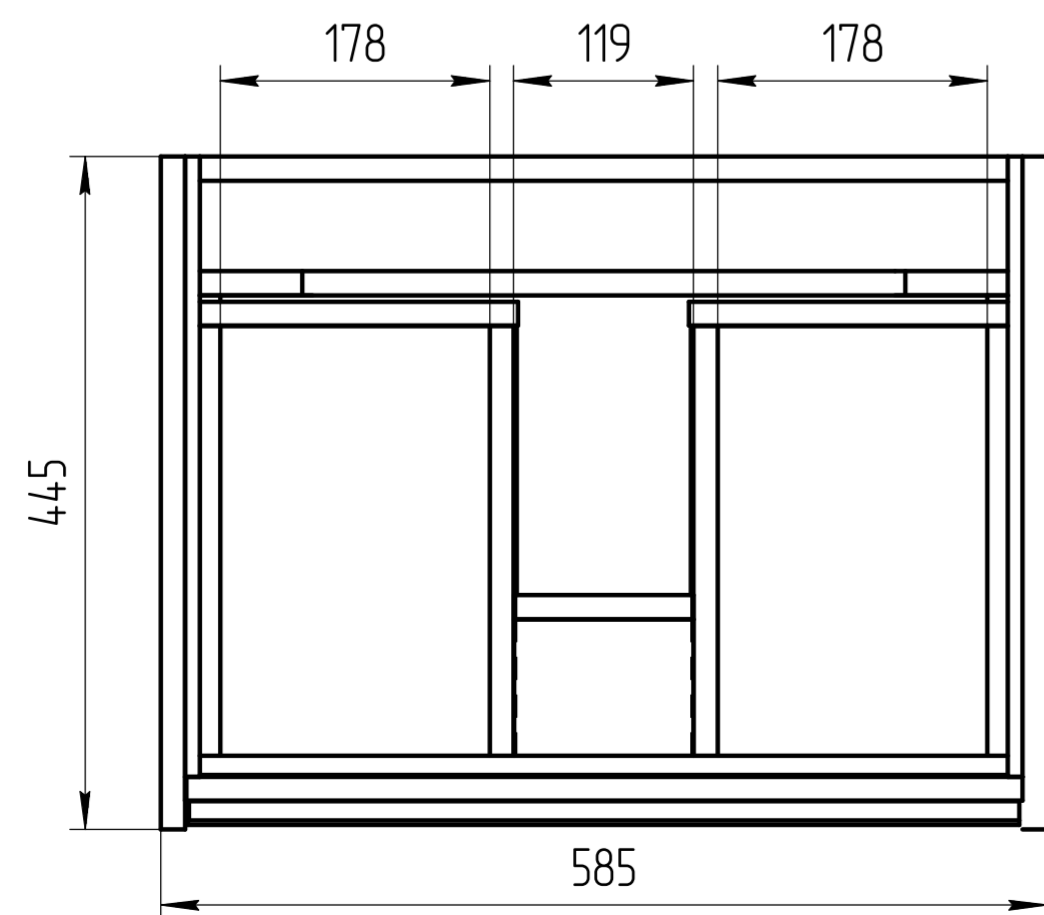

Уровень пола

*** – монтажная высота от уровня пола до края раковины

TM 01.00.125 CB	
Тумба Grande 60	Масштаб 1:5
МДФ 16мм	