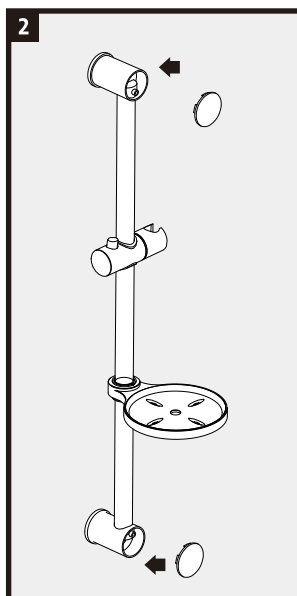

cersanit

RU Инструкция по монтажу и эксплуатации душевого гарнитура с рейлингом и передвижным держателем для лейки

PL Instrukcja montażu i obsługi zestawu prysznicowego z relingiem i ruchomym uchwytem na słuchawkę

EN Installation and operation manual for shower set with railing and moving head holder

KK рейлинг және қиғышқа арналған қозғалмалы ұстағыш бар душ гарнитурасын монтаждай және експлуатация бойынша нұсқаулық.

AZ susapaləyən üçün hərəkət edən tutqaclı və reylinqli duş qarniturunun quraşdırılması və istismarı üzrə təlimat

UZ reylingli va leyka uchun harakatlanuvchi ushlagichli dush garniturasini o'rnatish va foydalanish bo'yicha yo'riqnom