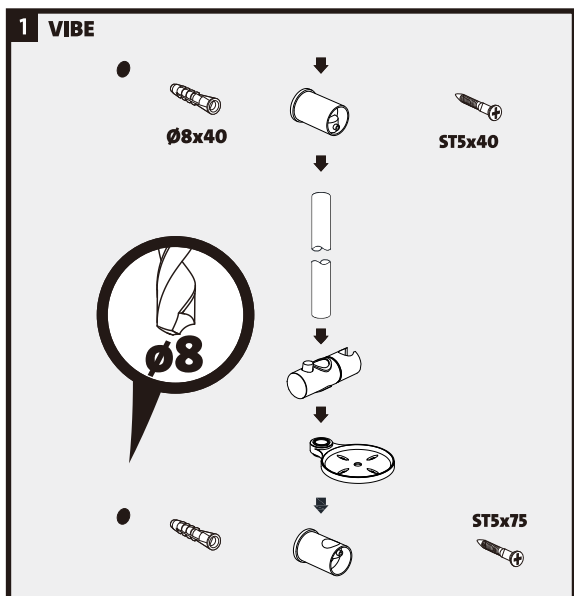

cersanit

RU Инструкция по монтажу и эксплуатации душевого гарнитура с рейлингом и передвижным держателем для лейки

PL Instrukcja montażu i obsługi zestawu prysznicowego z relingiem i ruchomym uchwytem na słuchawkę

EN Installation and operation manual for shower set with railing and moving head holder

KK рейлинг және қиғышқа арналған қозғалмалы ұстағыш бар душ гарнитурасын монтаждай және експлуатация бойынша нұсқаулық.

AZ susapaləyən üçün hərəkət edən tutqaclı və reylinqli duş qarniturunun quraşdırılması və istismarı üzrə təlimat

UZ reylingli va leyka uchun harakatlanuvchi ushlagichli dush garniturasini o'rnatish va foydalanish bo'yicha yo'riqnom