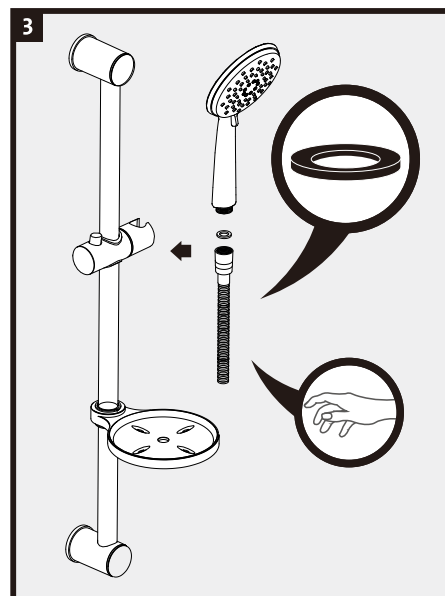

cersanit

RU Инструкция по монтажу и эксплуатации душевого гарнитура с рейлингом и передвижным держателем для лейки

PL Instrukcja montażu i obsługi zestawu prysznicowego z relingiem i ruchomym uchwytem na słuchawkę

EN Installation and operation manual for shower set with railing and moving head holder

KK рейлинг және қиғышқа арналған қозғалмалы ұстағыш бар душ гарнитурасын монтаждай және експлуатация бойынша нұсқаулық.

AZ susapaləyən üçün hərəkət edən tutqaclı və reylinqli duş qarniturunun quraşdırılması və istismarı üzrə təlimat

UZ reylingli va leyka uchun harakatlanuvchi ushlagichli dush garniturasini o'rnatish va foydalanish bo'yicha yo'riqnom