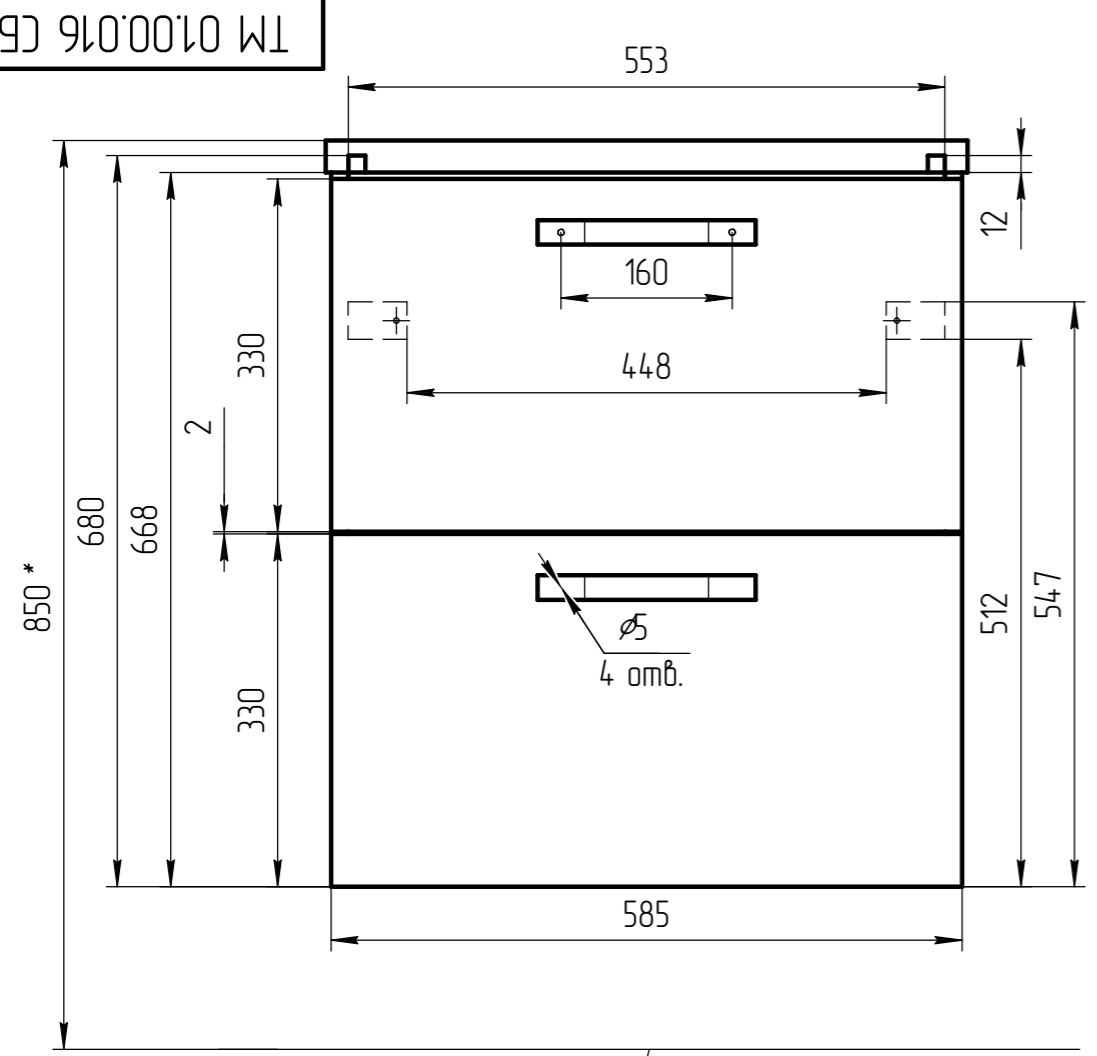

TM 01.00.016 СБ

Уровень пола

*** – монтажная высота от уровня пола до края раковины

				TM 01.00.016 СБ	
				Тумба Melar 60	
				ЛДСП 16мм	
Разраб. Родионов С.				Масштаб 1:5	