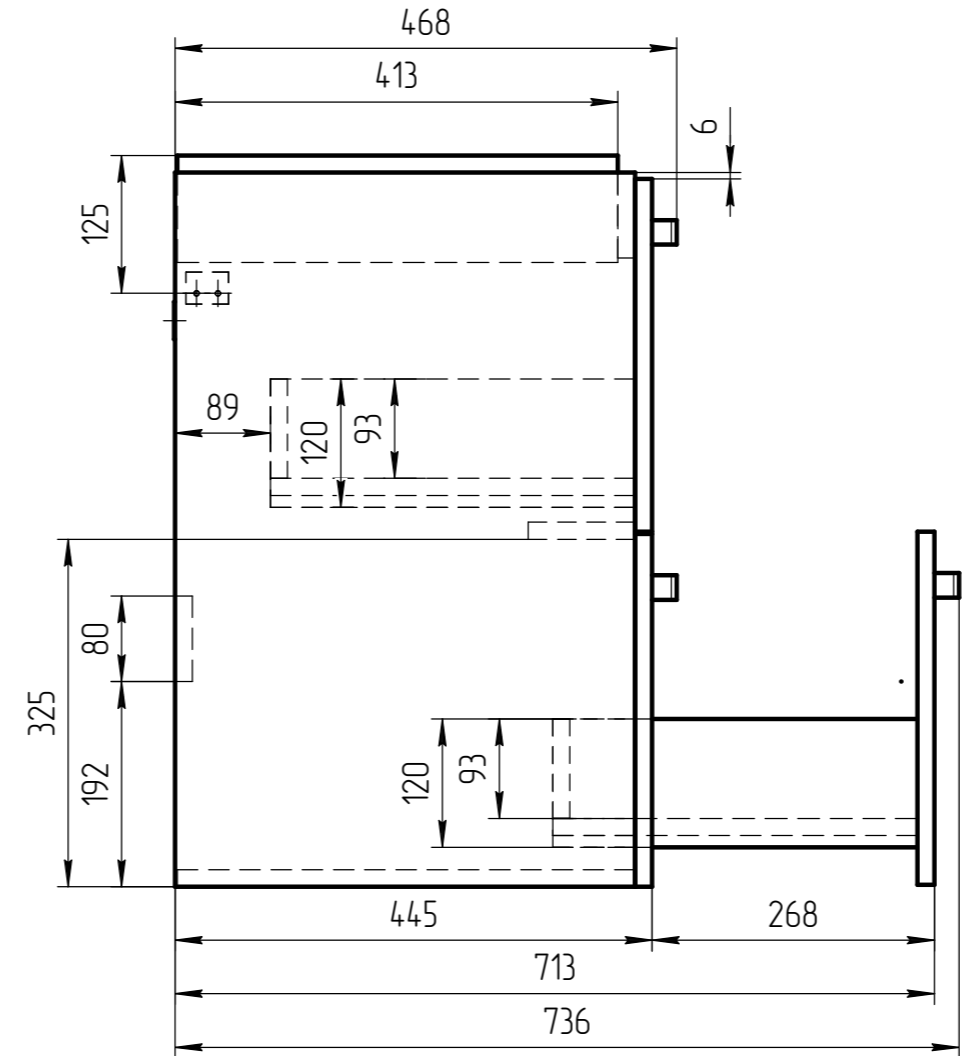

TM 01.00.016 СБ

Уровень пола

*** – монтажная высота от уровня пола до края раковины

				TM 01.00.016 СБ	
				Тумба Melar 60	
				ЛДСП 16мм	
Разраб. Родионов С.				Масштаб 1:5	