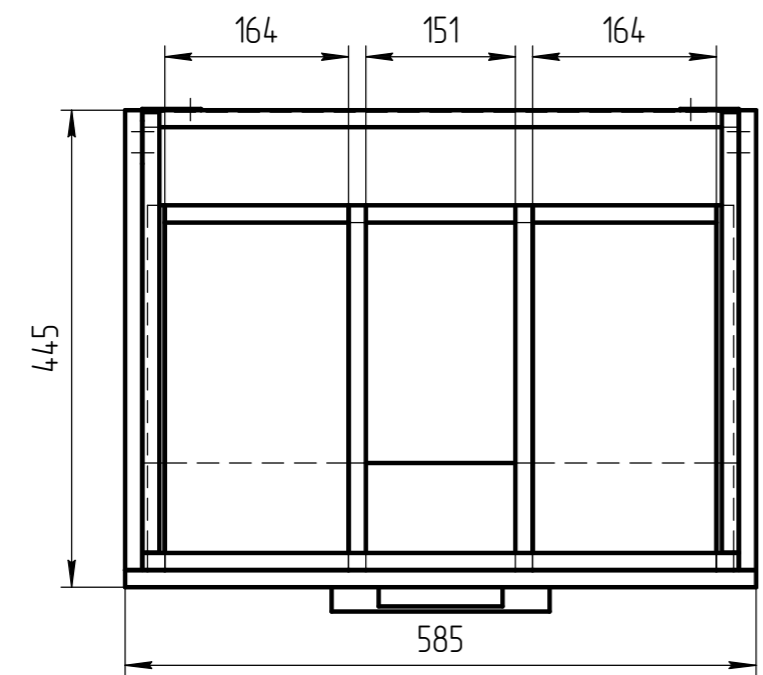

TM 01.00.016 СБ

Уровень пола

*** – монтажная высота от уровня пола до края раковины

				TM 01.00.016 СБ	
				Тумба Melar 60	
				ЛДСП 16мм	
Разраб. Родионов С.				Масштаб 1:5	