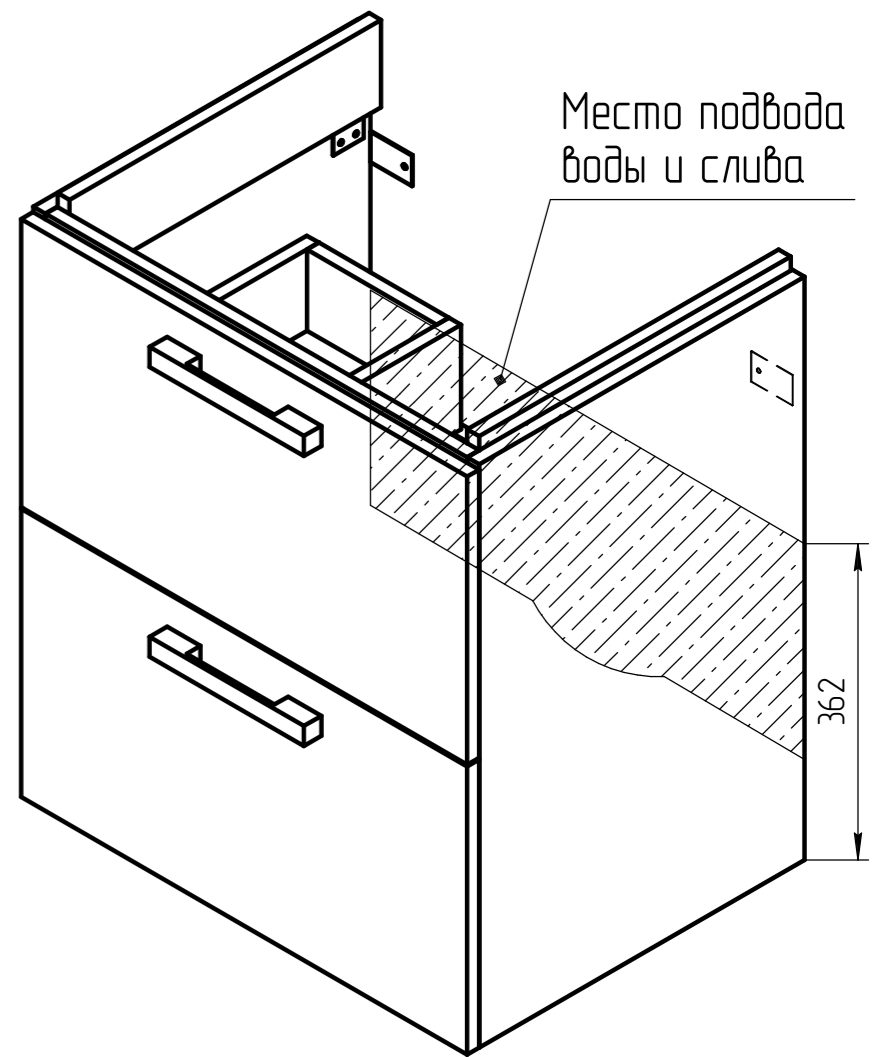

TM 01.00.016 СБ

Уровень пола

*** – монтажная высота от уровня пола до края раковины

				TM 01.00.016 СБ	
				Тумба Melar 60	
				ЛДСП 16мм	
Разраб. Родионов С.				Масштаб 1:5	