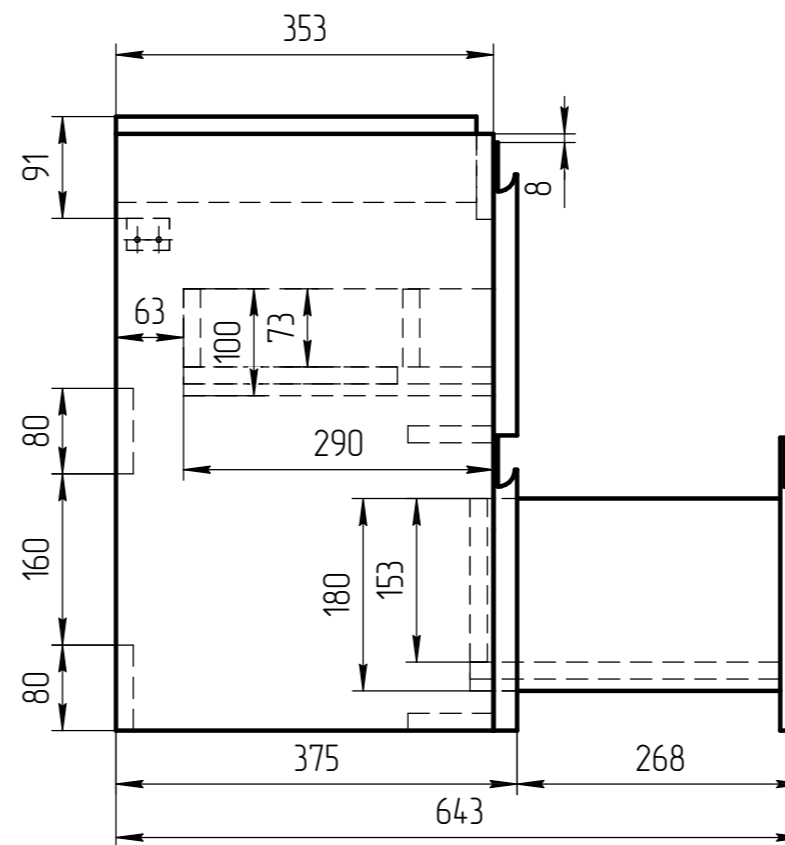

TM 01.00.028 CB

Уровень пола

“*” – монтажная высота от уровня пола до края раковины

				TM 01.00.028 CB			
				Тумба Moduo Slim 80			
				ЛДСП 16мм			
Разраб. Родионов С.						1:5	