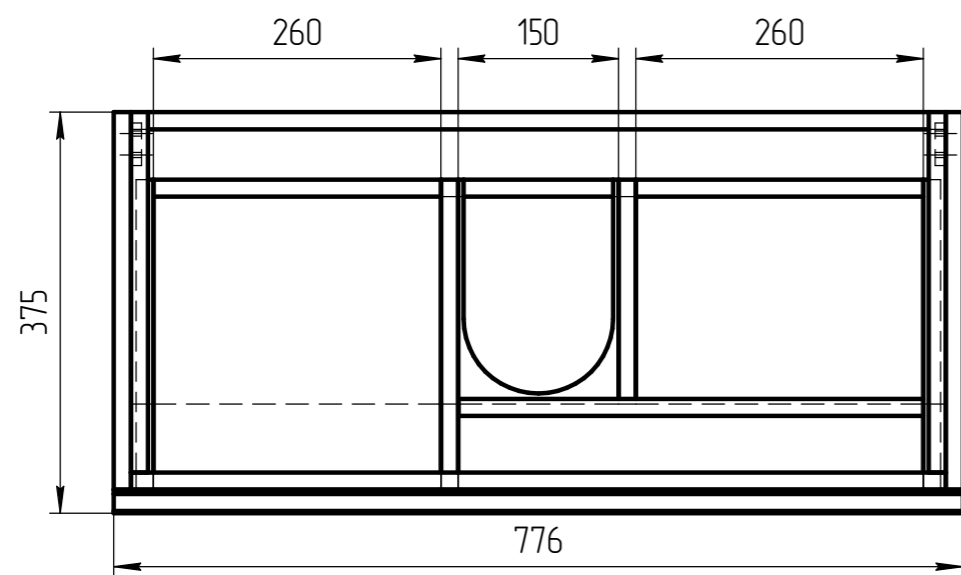

TM 01.00.028 CB

Уровень пола

“*” – монтажная высота от уровня пола до края раковины

				TM 01.00.028 CB			
				Тумба Moduo Slim 80			
				ЛДСП 16мм			
Разраб. Родионов С.						1:5	