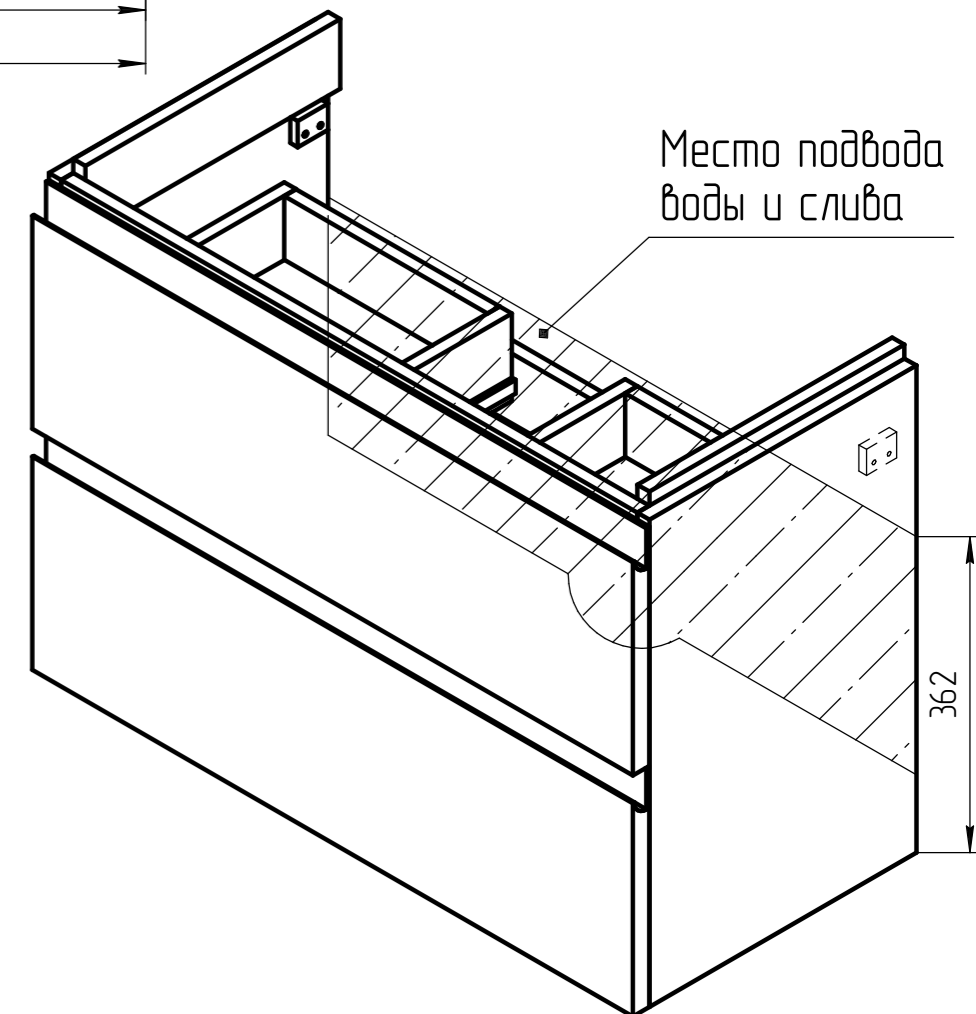

TM 01.00.028 CB

Уровень пола

“*” – монтажная высота от уровня пола до края раковины

				TM 01.00.028 CB			
				Тумба Moduo Slim 80			
				ЛДСП 16мм			
Разраб. Родионов С.						1:5	