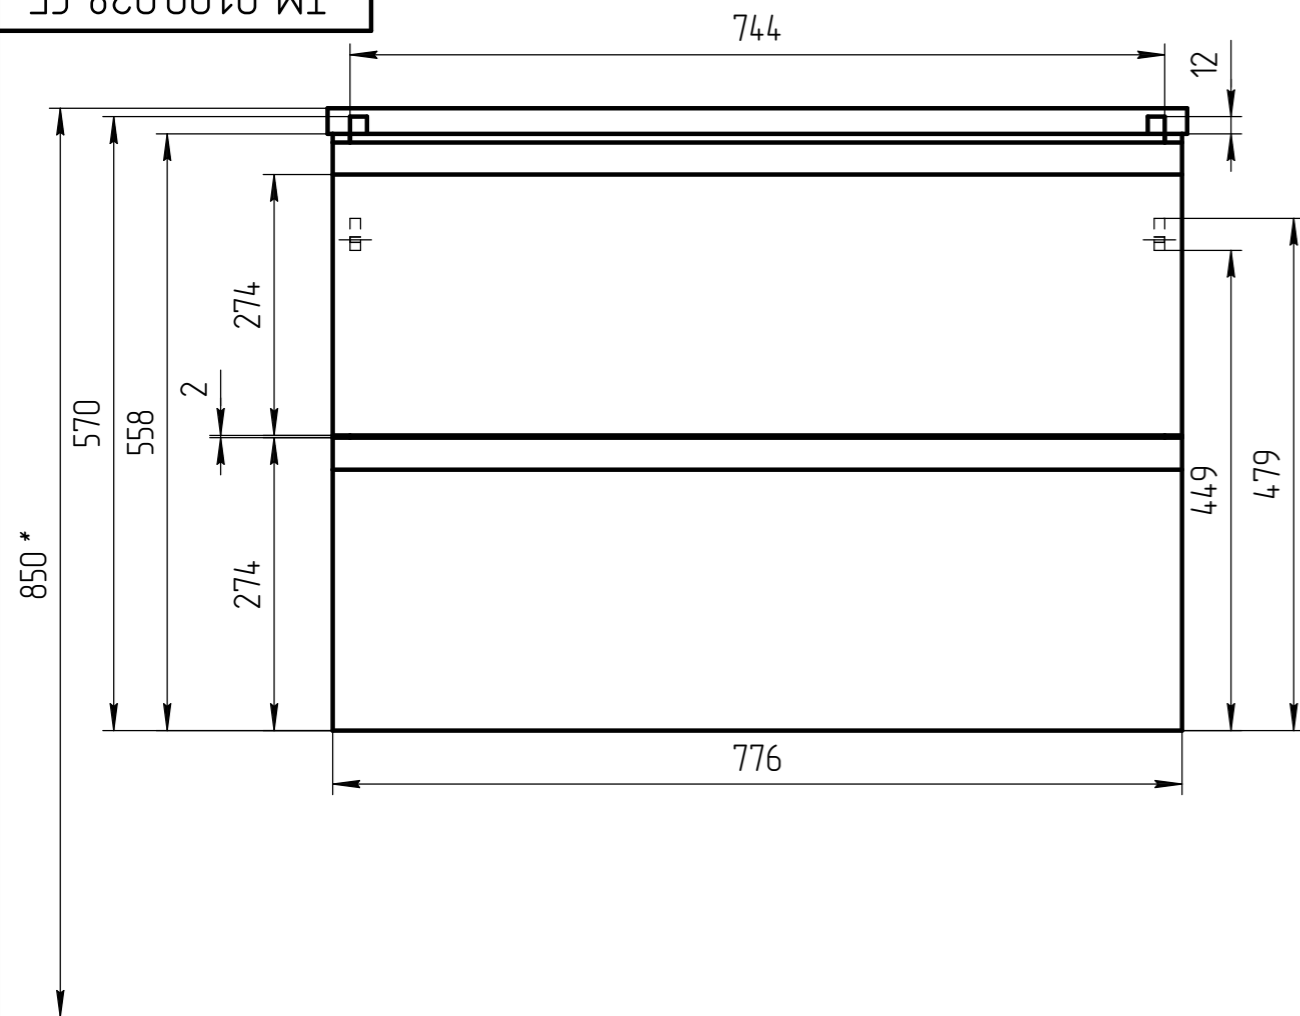

TM 01.00.028 CB

Уровень пола

“*” – монтажная высота от уровня пола до края раковины

				TM 01.00.028 CB			
				Тумба Moduo Slim 80			
				ЛДСП 16мм			
Разраб. Родионов С.						1:5	