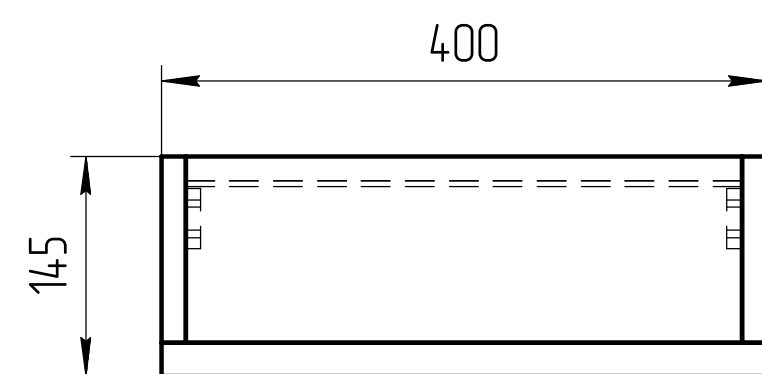

TM 01.00.054 CB

TM 01.00.054 CB	
Шкаф-зеркало Moduo 40	Масштаб 1:5
ЛДСП 16	