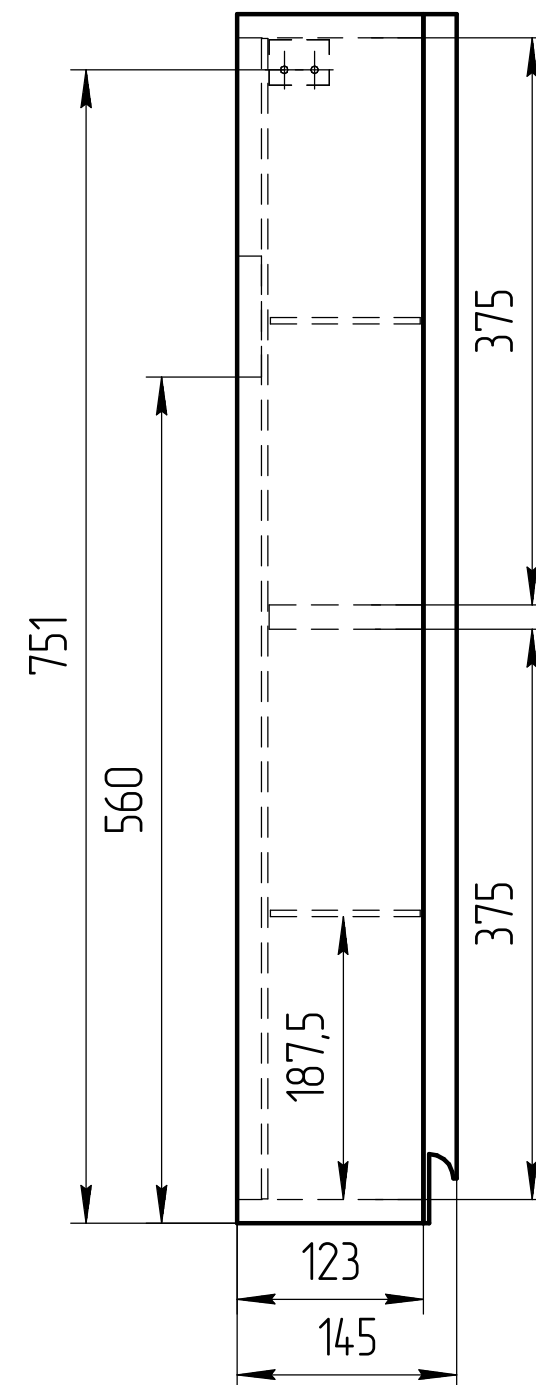

TM 01.00.054 CB

TM 01.00.054 CB	
Шкаф-зеркало Moduo 40	Масштаб 1:5
ЛДСП 16	