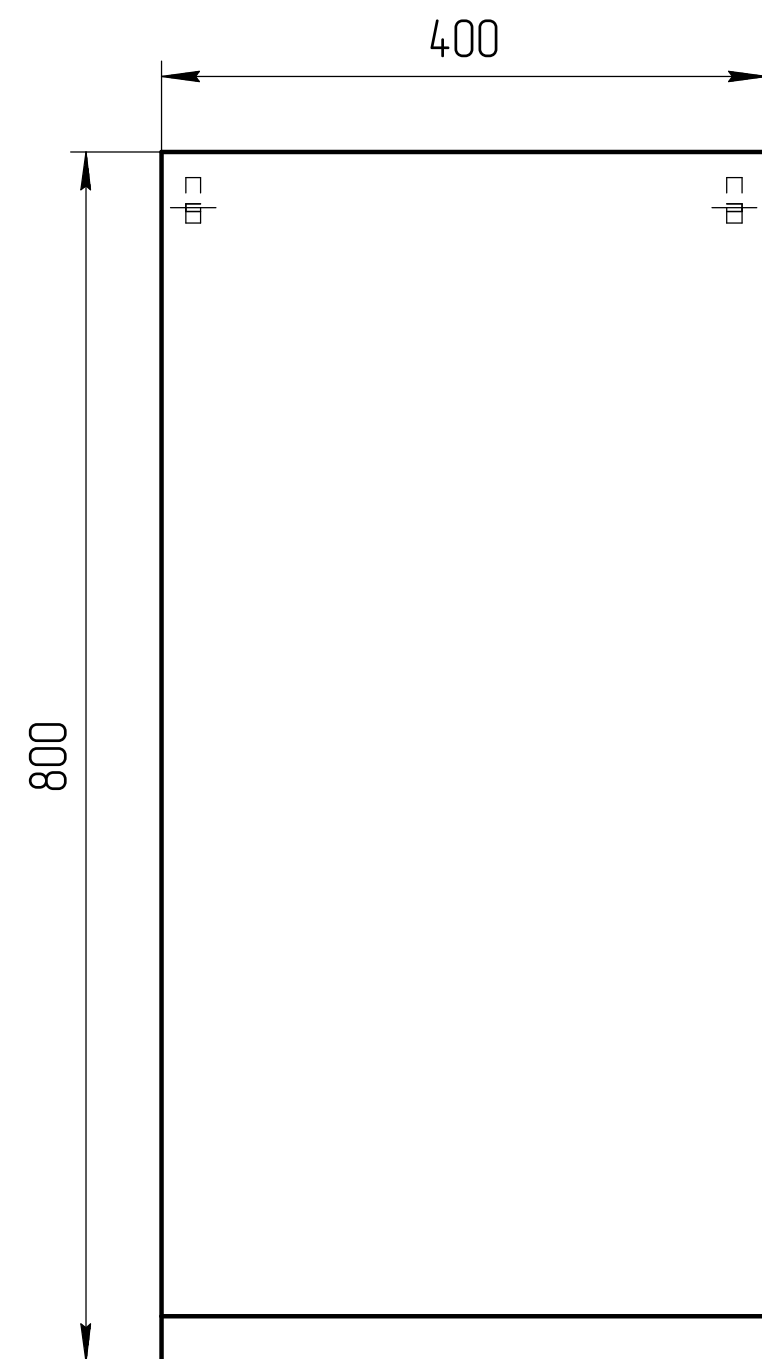

TM 01.00.054 CB

TM 01.00.054 CB	
Шкаф-зеркало Moduo 40	Масштаб 1:5
ЛДСП 16	