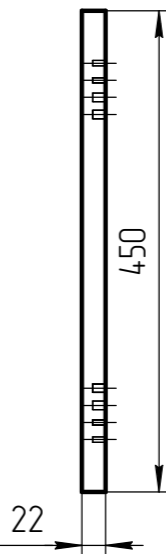

TM 01.00.043 СБ

Примечание:
 Поз. 1 - $\phi 5 \times 12$ - 12шт.
 Поз. 2 - $\phi 8 \times 12$ - 12шт.

TM 01.00.043 СБ	
Столешница Moduo 140	Масштаб 1:5
ЛДСП 22	