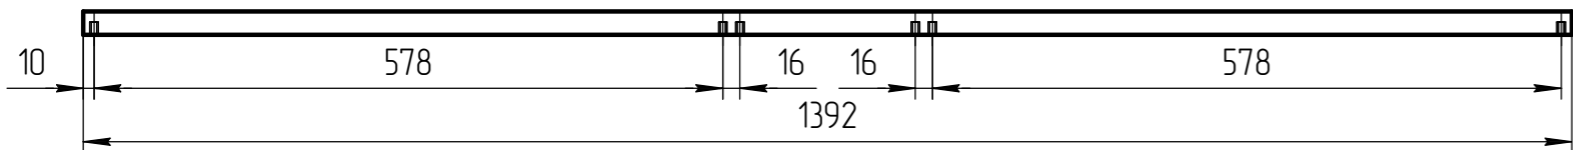

TM 01.00.043 СБ

Примечание:
 Поз. 1 - $\phi 5 \times 12$ - 12шт.
 Поз. 2 - $\phi 8 \times 12$ - 12шт.

TM 01.00.043 СБ	
Столешница Moduo 140	Масштаб 1:5
ЛДСП 22	