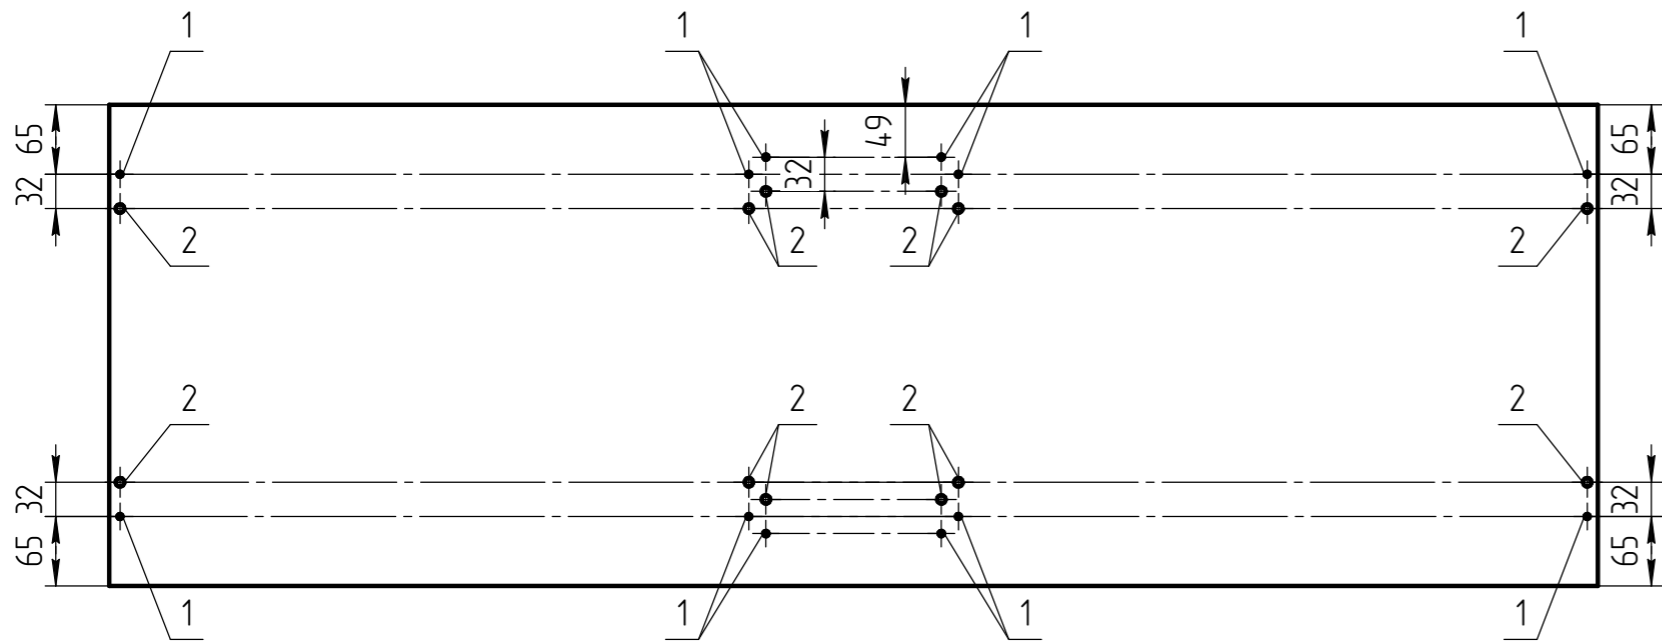

TM 01.00.043 СБ

Примечание:
 Поз. 1 - $\phi 5 \times 12$ - 12шт.
 Поз. 2 - $\phi 8 \times 12$ - 12шт.

TM 01.00.043 СБ	
Столешница Moduo 140	Масштаб 1:5
ЛДСП 22	