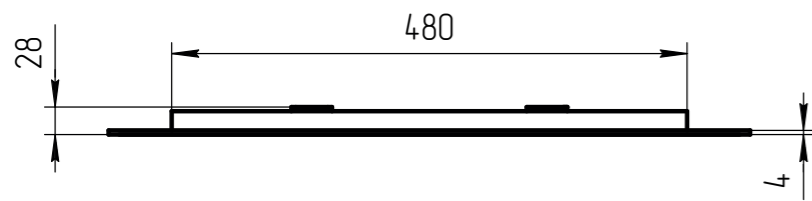

Вид сзади (М 1:5)

TM 01.00.045 CB	
Зеркало Eclipse Smart D600	Масштаб 1:5