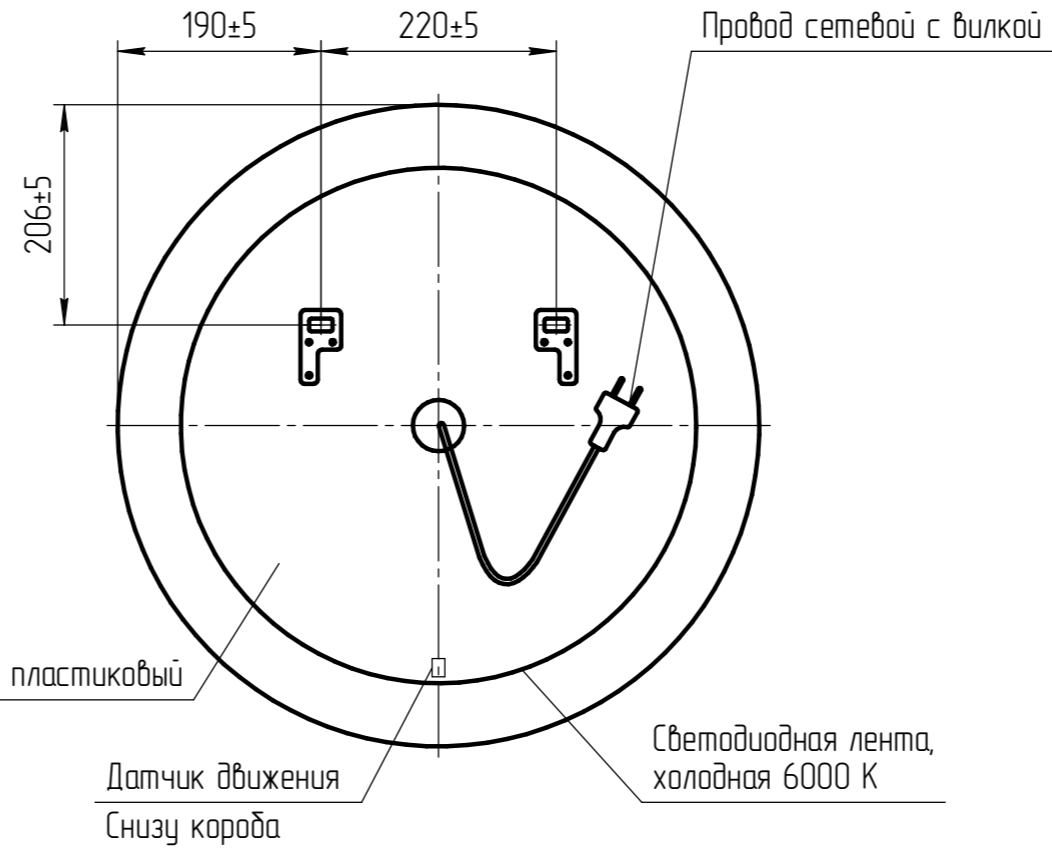

Вид сзади (М 1:5)

TM 01.00.045 CB	
Зеркало Eclipse Smart D600	Масштаб 1:5