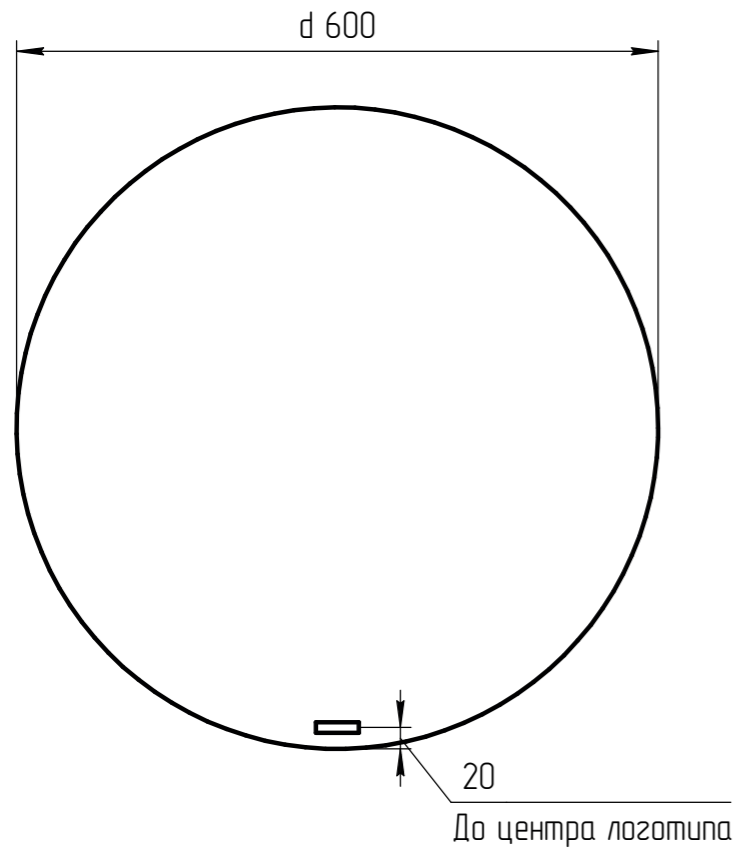

Вид сзади (М 1:5)

TM 01.00.045 CB	
Зеркало Eclipse Smart D600	Масштаб 1:5