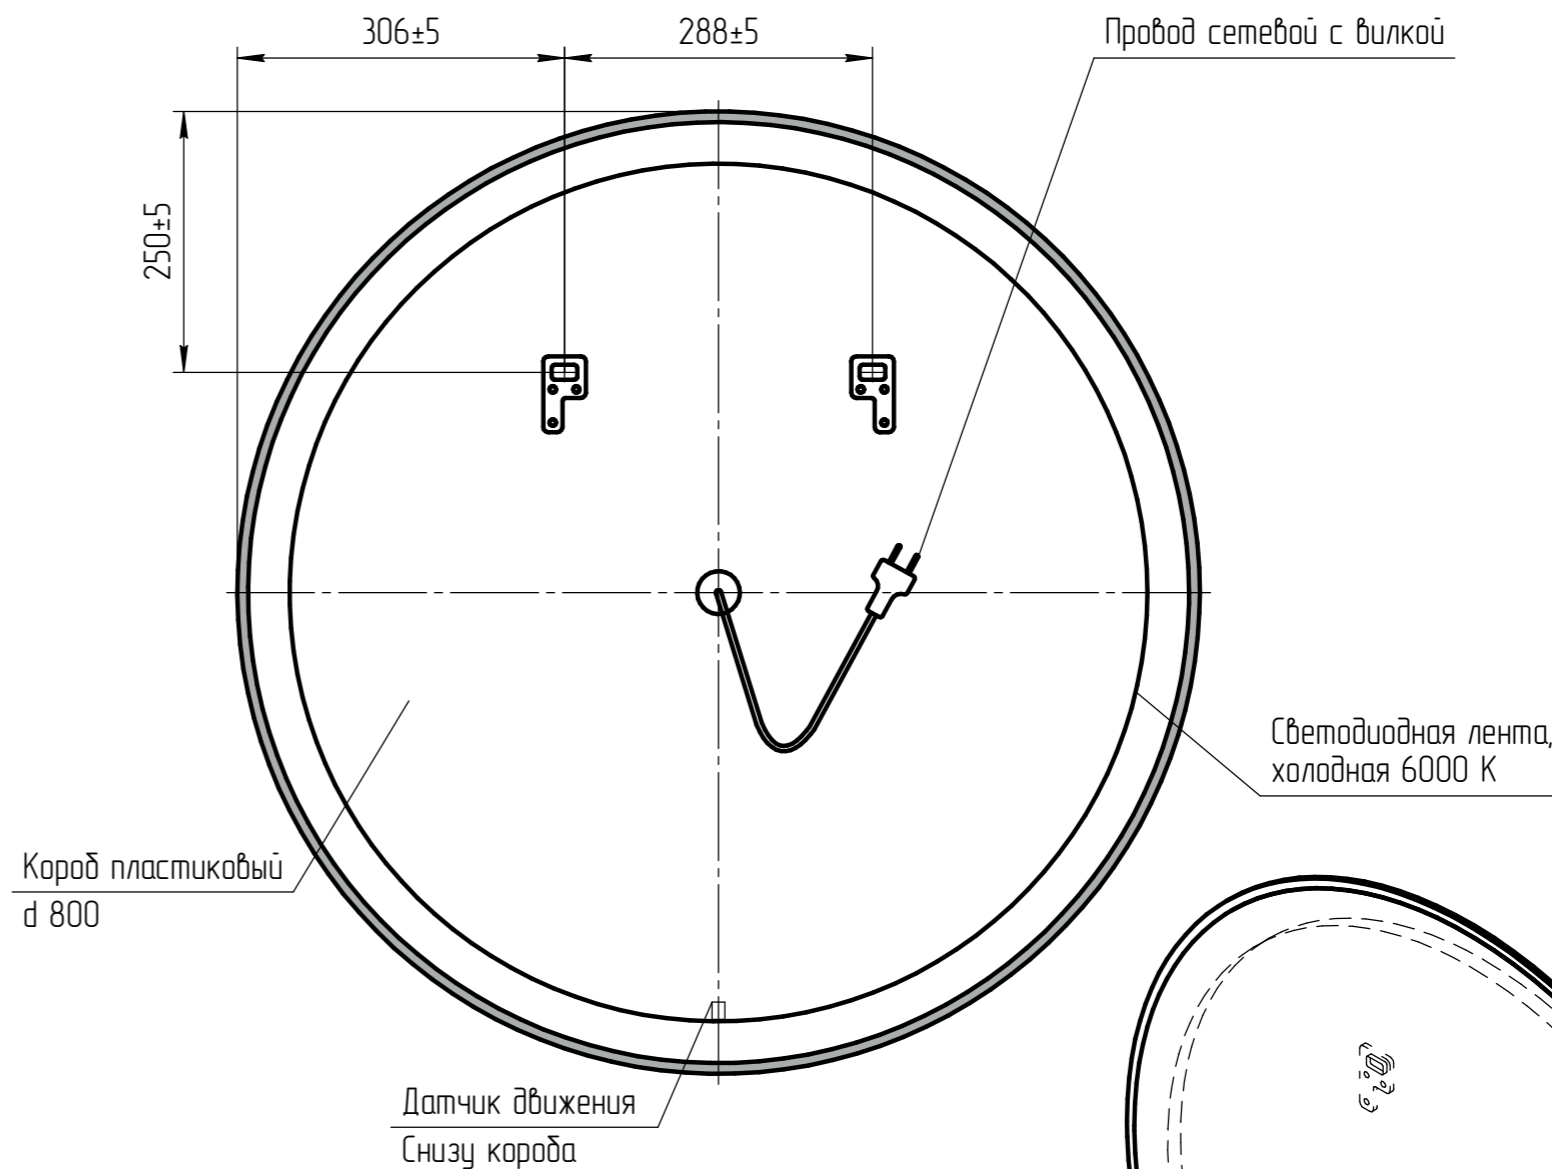

Вид сзади (М 1:5)

TM 01.00.048 CB	
Зеркало Eclipse Smart D900 (черная рамка)	Масштаб 1:5