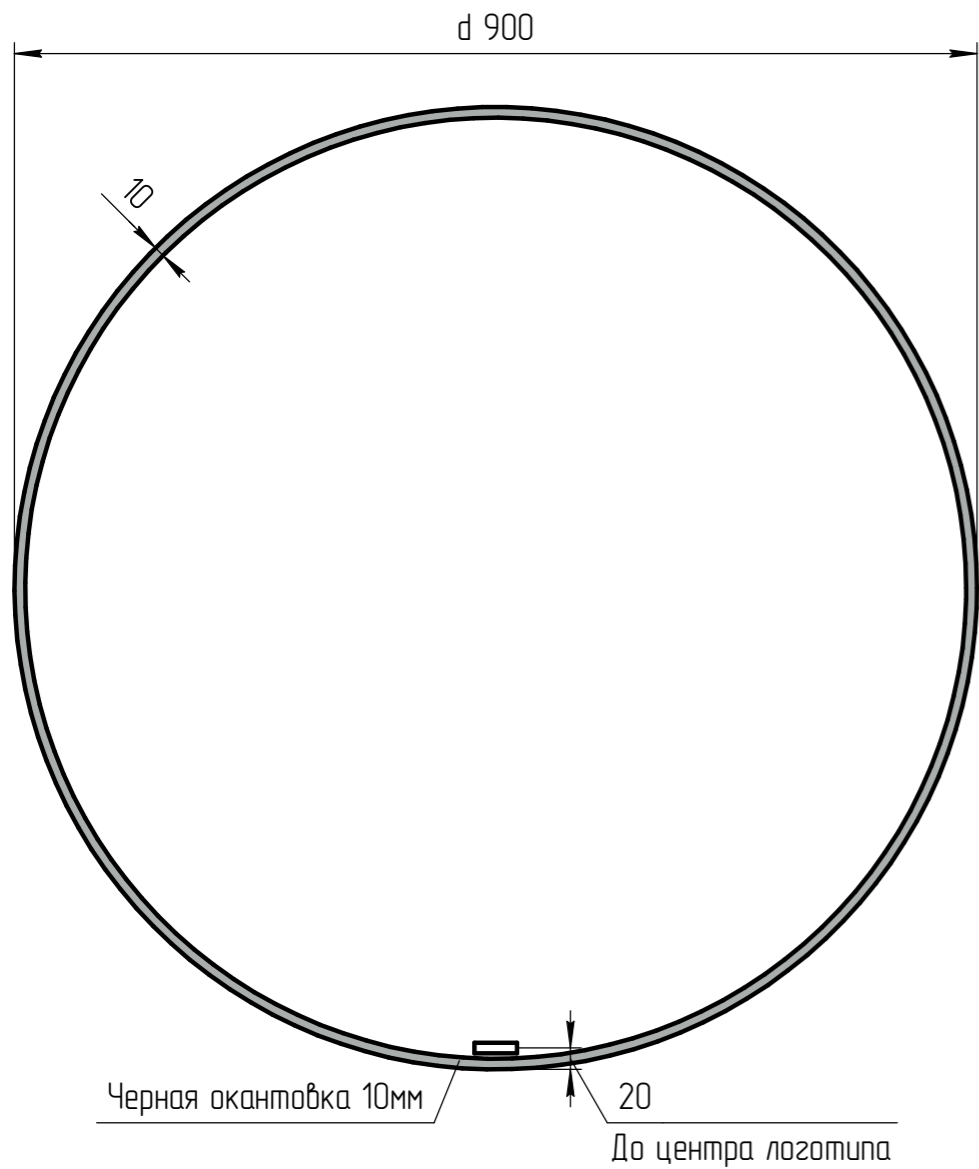

Вид сзади (М 1:5)

TM 01.00.048 CB	
Зеркало Eclipse Smart D900 (черная рамка)	Масштаб 1:5