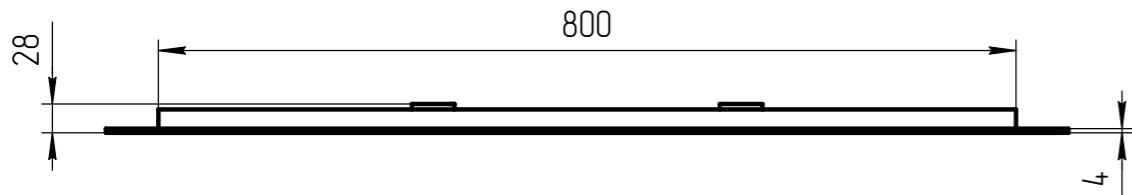

Вид сзади (М 1:5)

TM 01.00.048 CB	
Зеркало Eclipse Smart D900 (черная рамка)	Масштаб 1:5