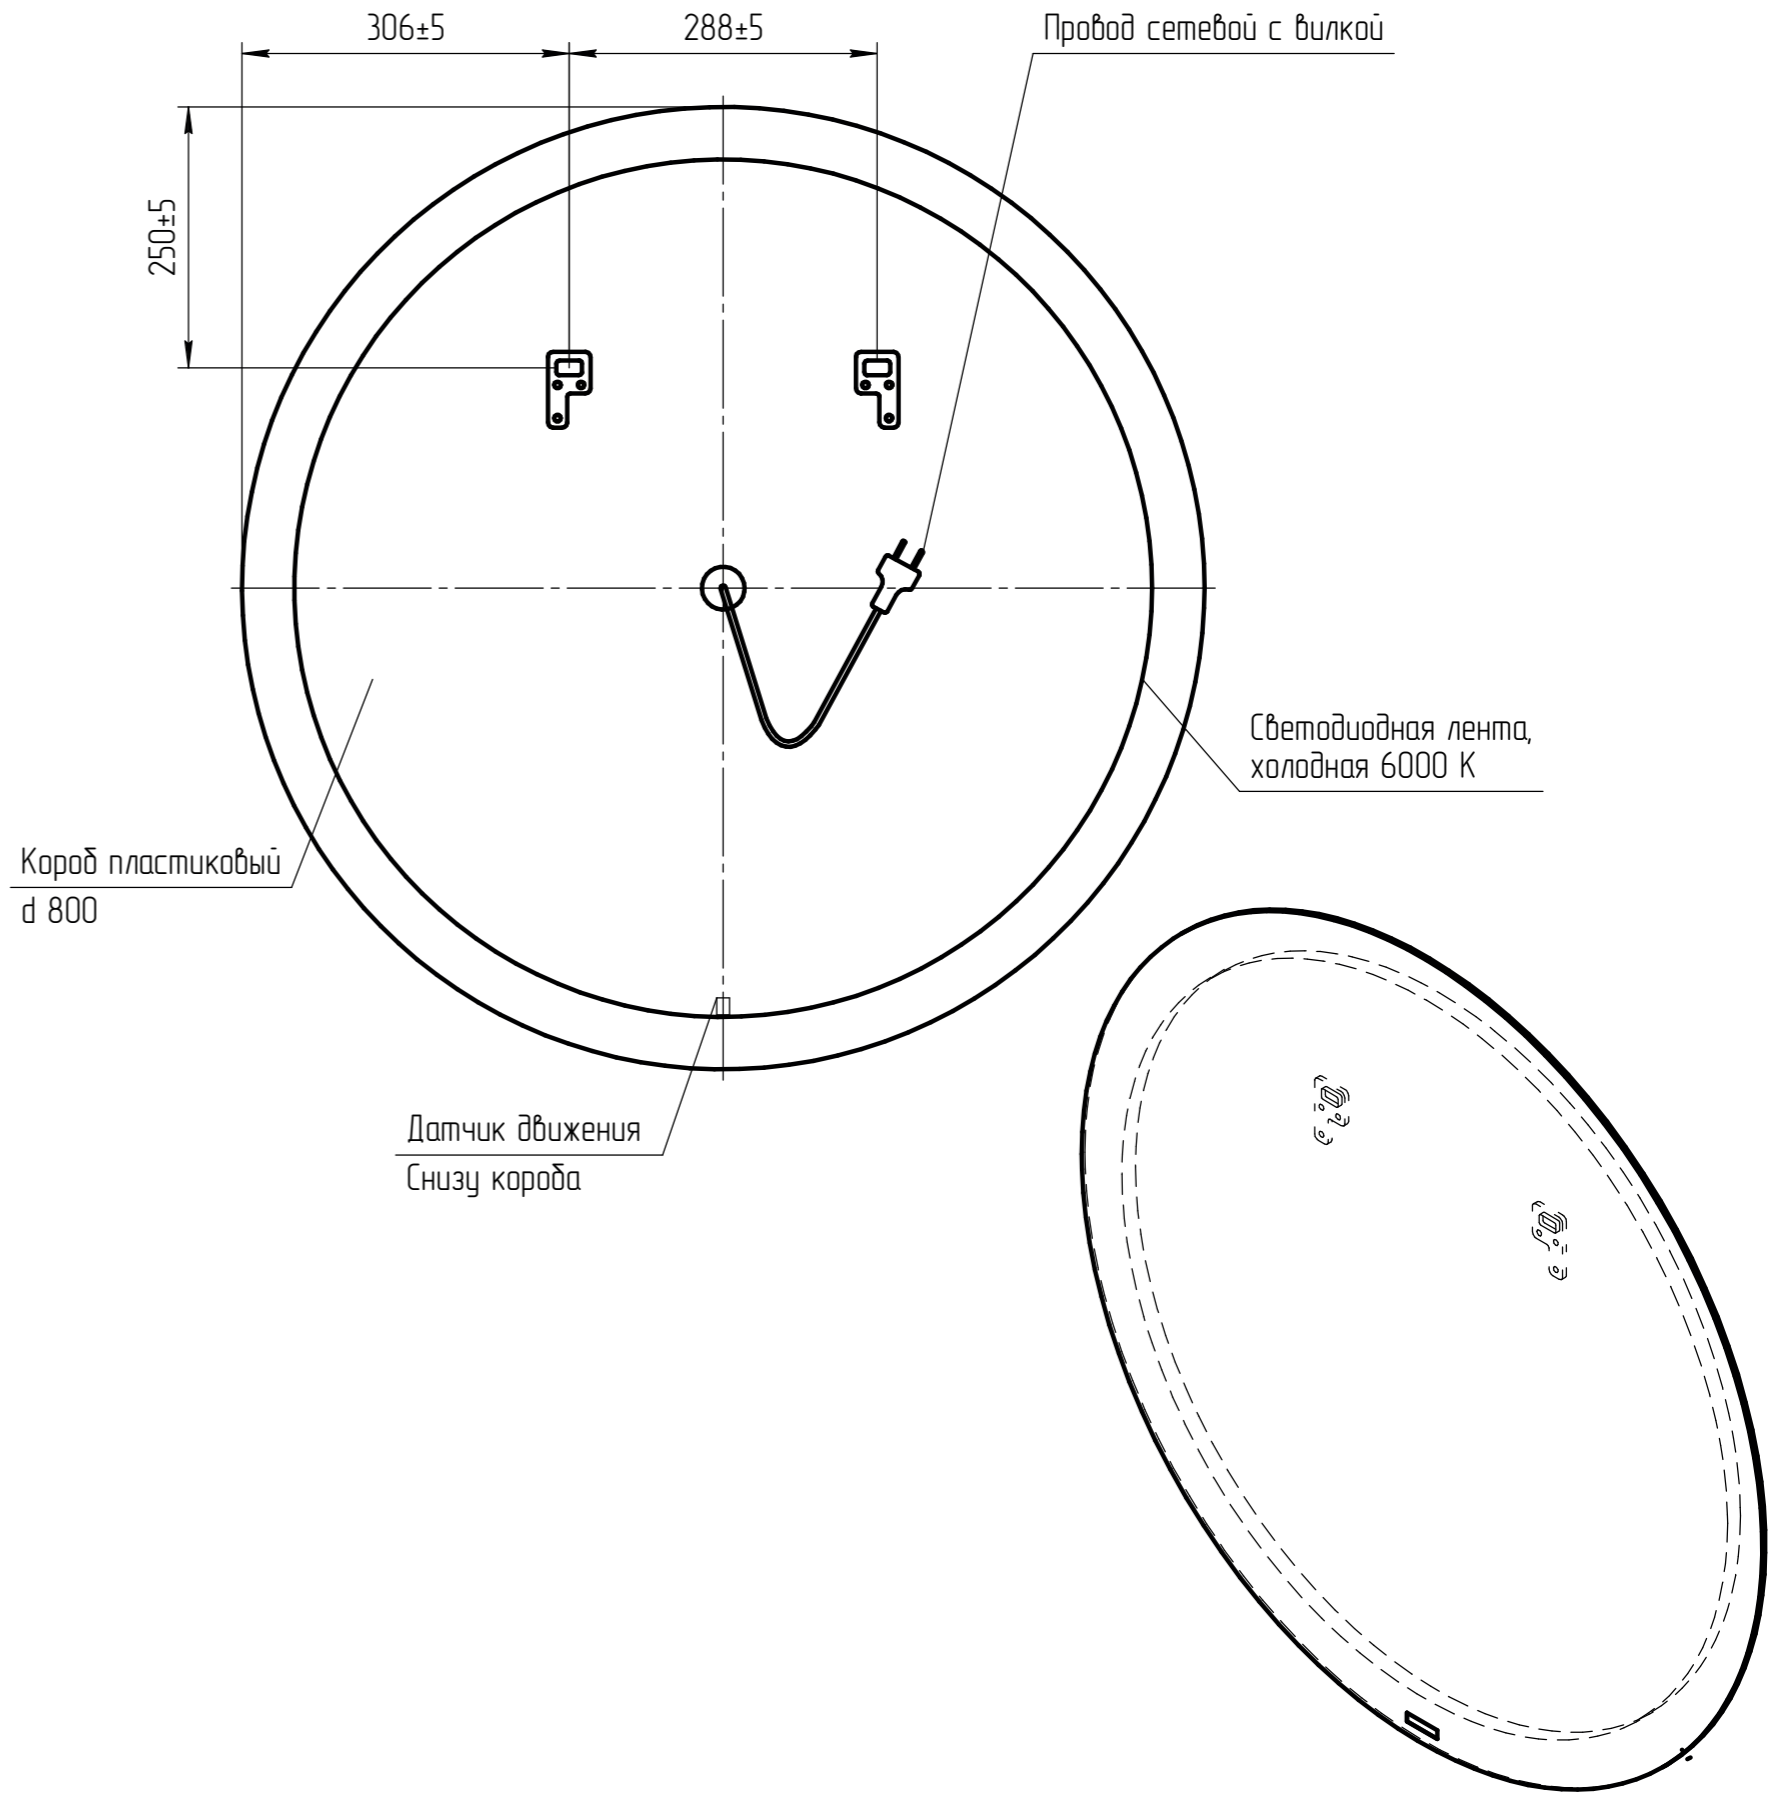

Вид сзади (М 1:5)

TM 01.00.049 CB	
Зеркало Eclipse Smart D900	Масштаб 1:5