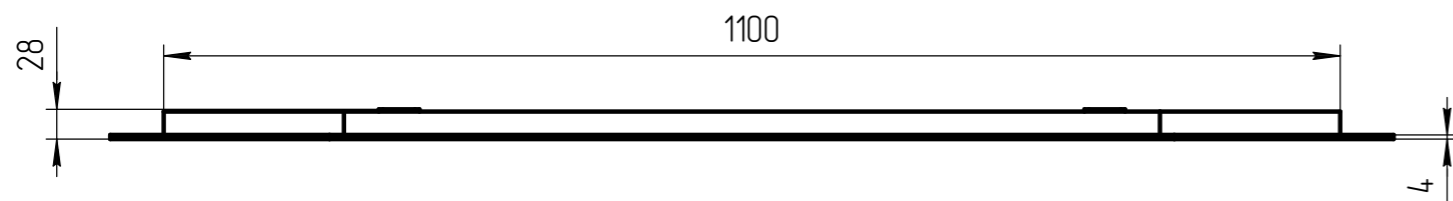

Вид сзади (М 1:5)

| | |
|------------------------------------|----------------|
| TM 01.00.063 CB | |
| Зеркало LED 090 Design 1200x700 | Масштаб 1:5 |