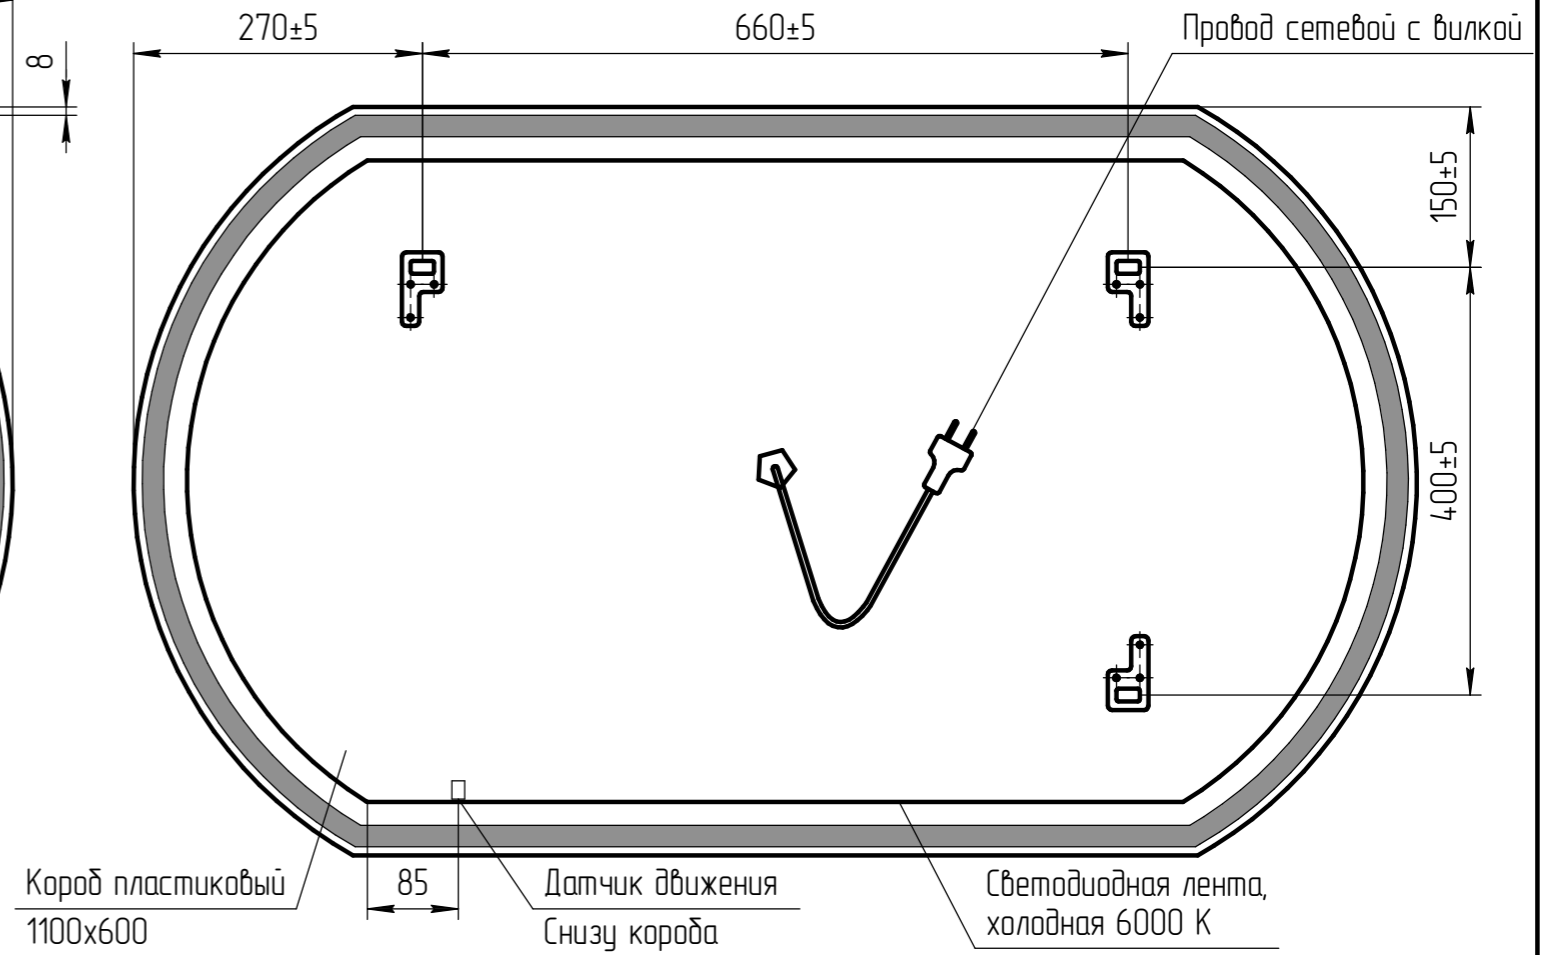

Вид сзади (М 1:5)

| | |
|------------------------------------|----------------|
| TM 01.00.063 CB | |
| Зеркало LED 090 Design 1200x700 | Масштаб 1:5 |