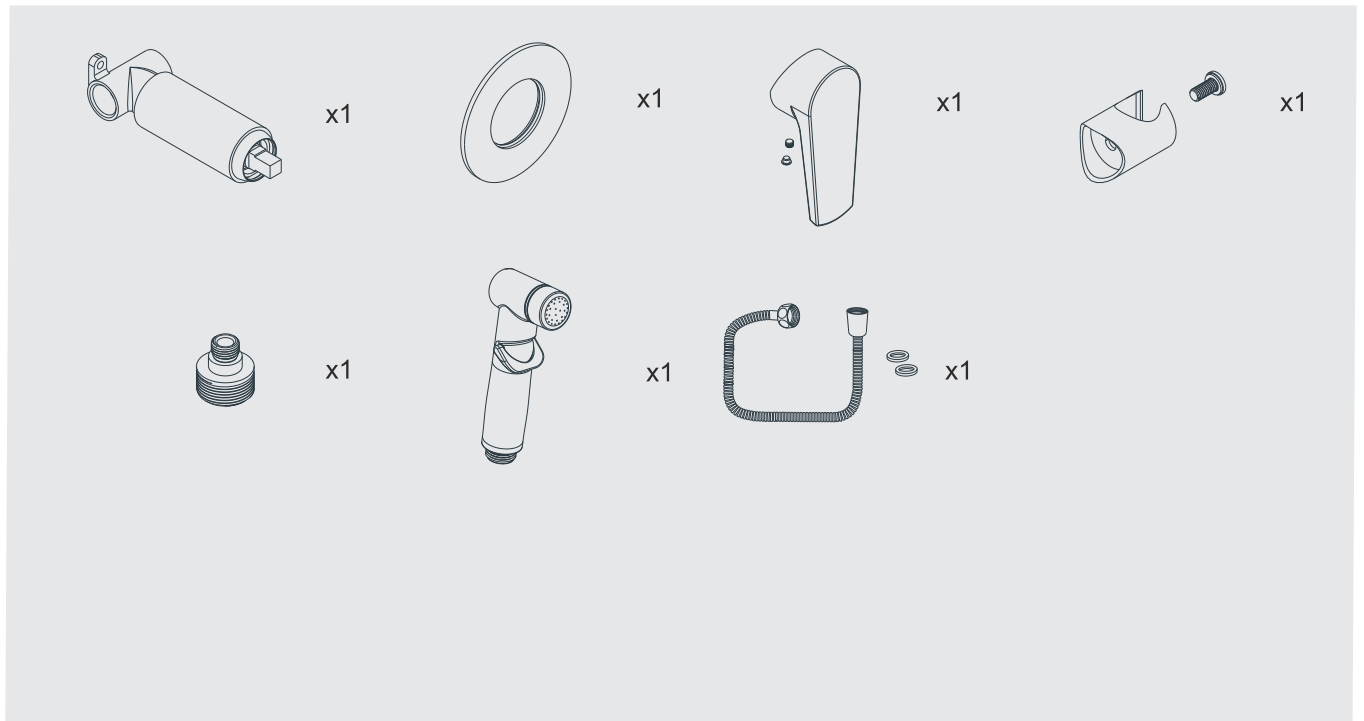

KA მონტაჟის და ექსპლუატაციის
ინსტრუქცია

HY ՄՈՆՏԱԺԻ և ԵԿՍՊԼՈՒԱՏԻԱՆ
ԳՐԱԿԱԼԳ

5

6

x1

x1

A

H_2O + SOAP + 