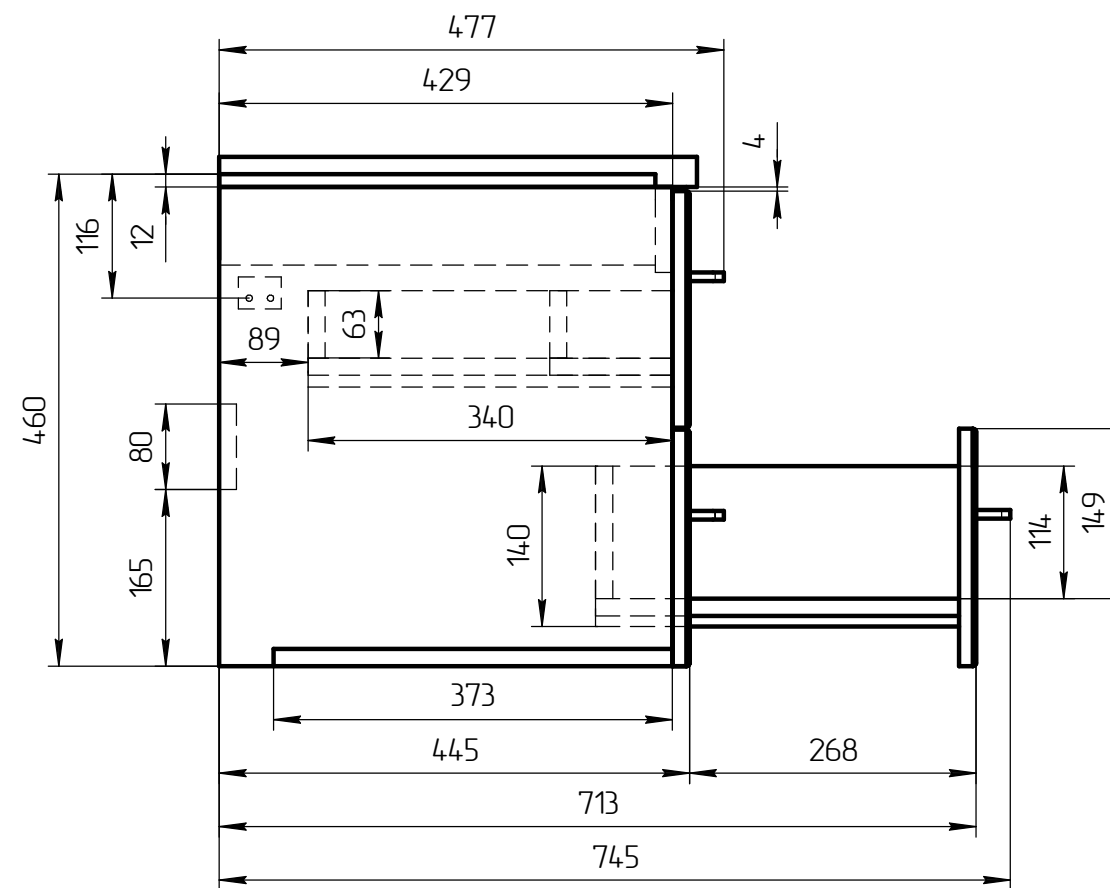

Уровень пола

*** – монтажная высота от уровня пола до края раковины

		TM 01.00.003 СБ	
Разраб.	Родионов С.	Тумба LARA 70	Масштаб 1:5
		ЛДСП 16мм	