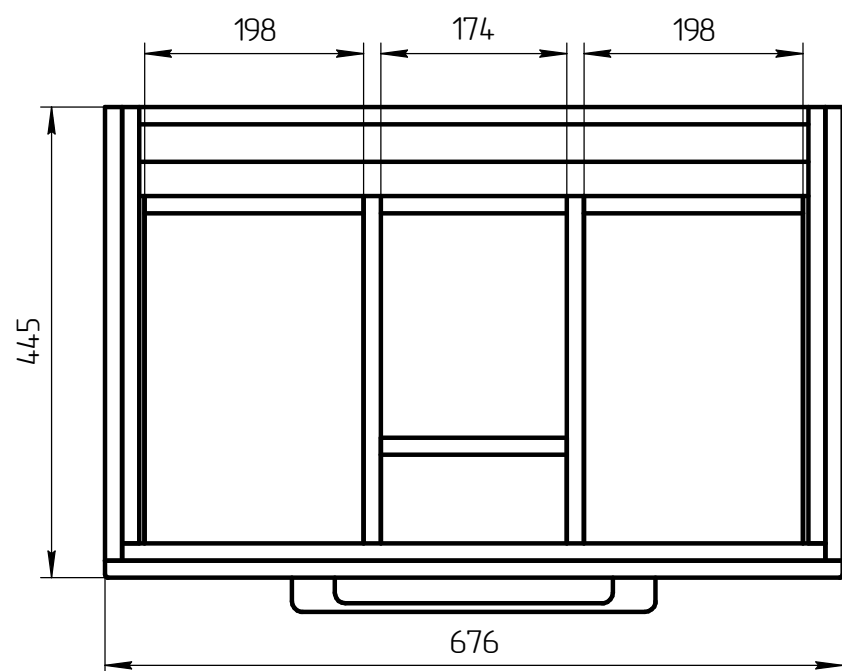

Уровень пола

*** – монтажная высота от уровня пола до края раковины

		TM 01.00.003 СБ	
Разраб.	Родионов С.	Тумба LARA 70	Масштаб 1:5
		ЛДСП 16мм	