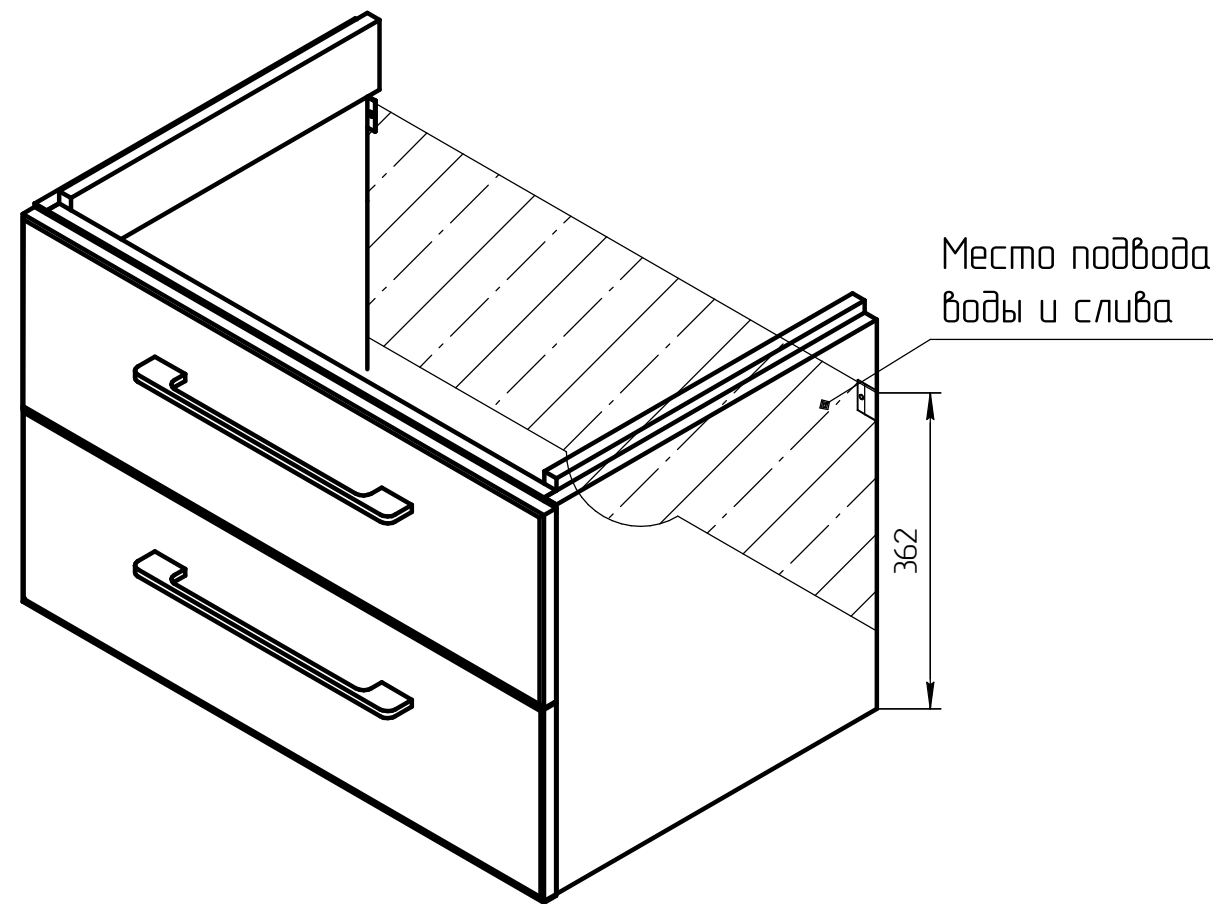

Уровень пола

*** – монтажная высота от уровня пола до края раковины

		TM 01.00.003 СБ	
Разраб.	Родионов С.	Тумба LARA 70	Масштаб 1:5
		ЛДСП 16мм	