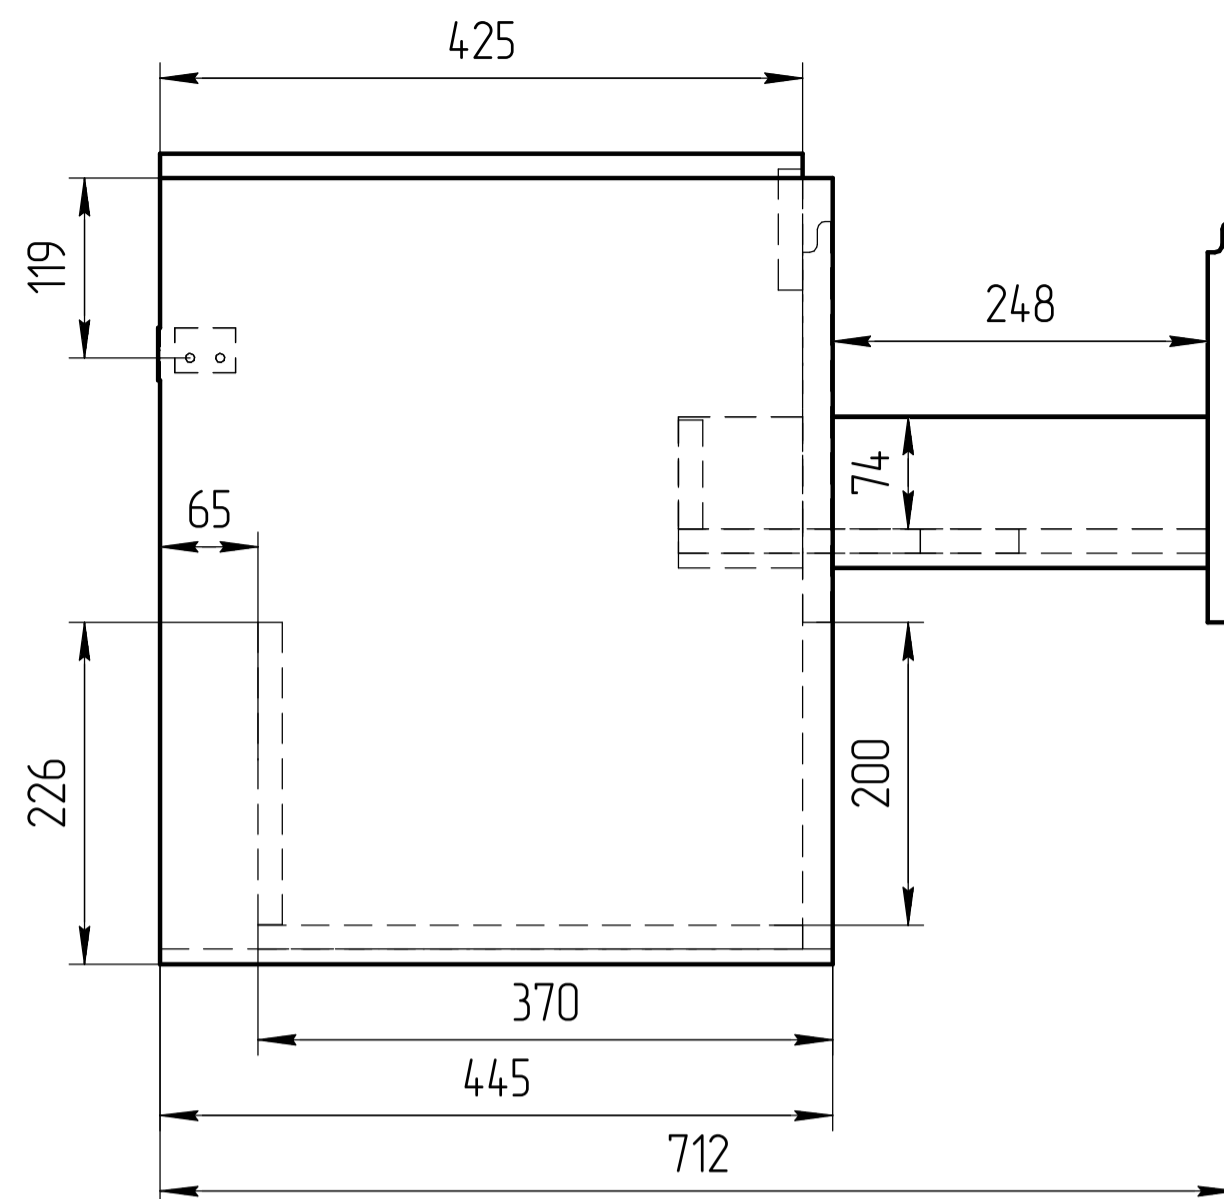

TM 01.00.008 СБ

*** – монтажная высота от уровня пола до края раковины

				TM 01.00.008 СБ	
				Тумба Luna 60	
Разраб. Родионов С.				Масштаб 1:5	
				ЛДСП 16мм	