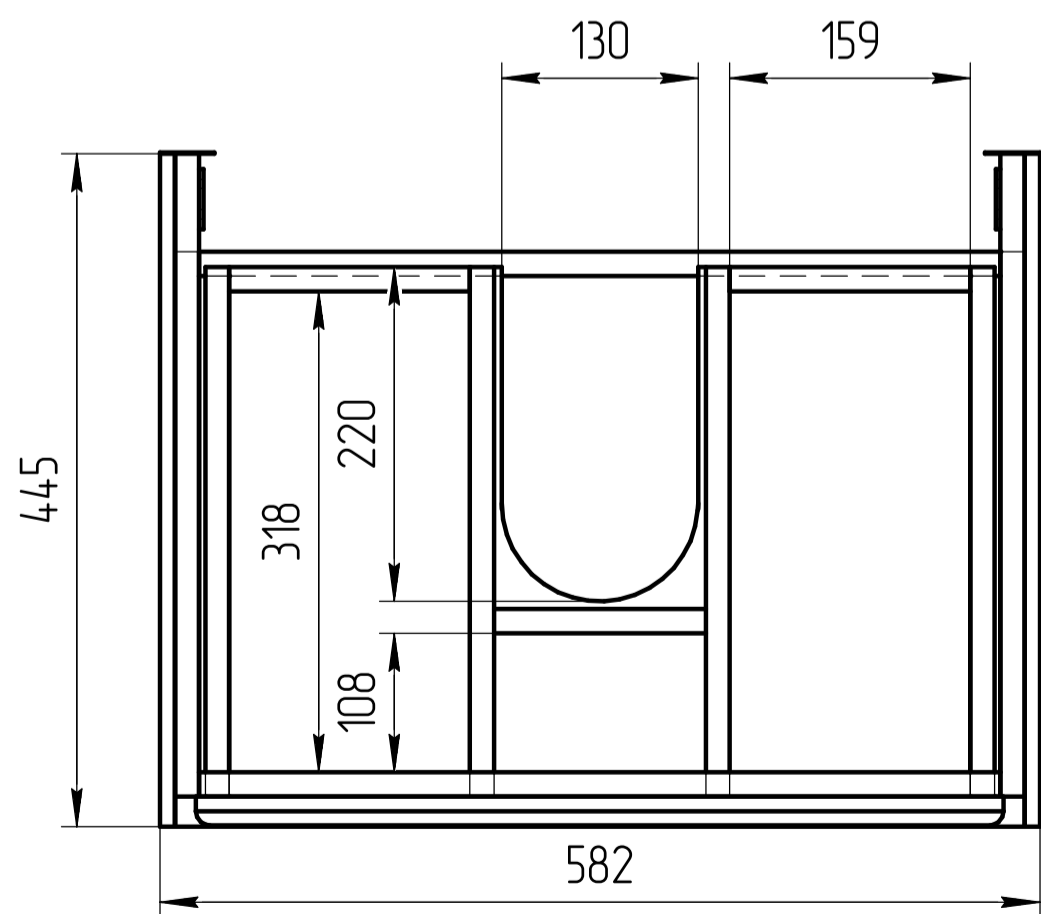

TM 01.00.008 СБ

*** – монтажная высота от уровня пола до края раковины

				TM 01.00.008 СБ	
				Тумба Luna 60	
Разраб. Родионов С.				Масштаб 1:5	
				ЛДСП 16мм	