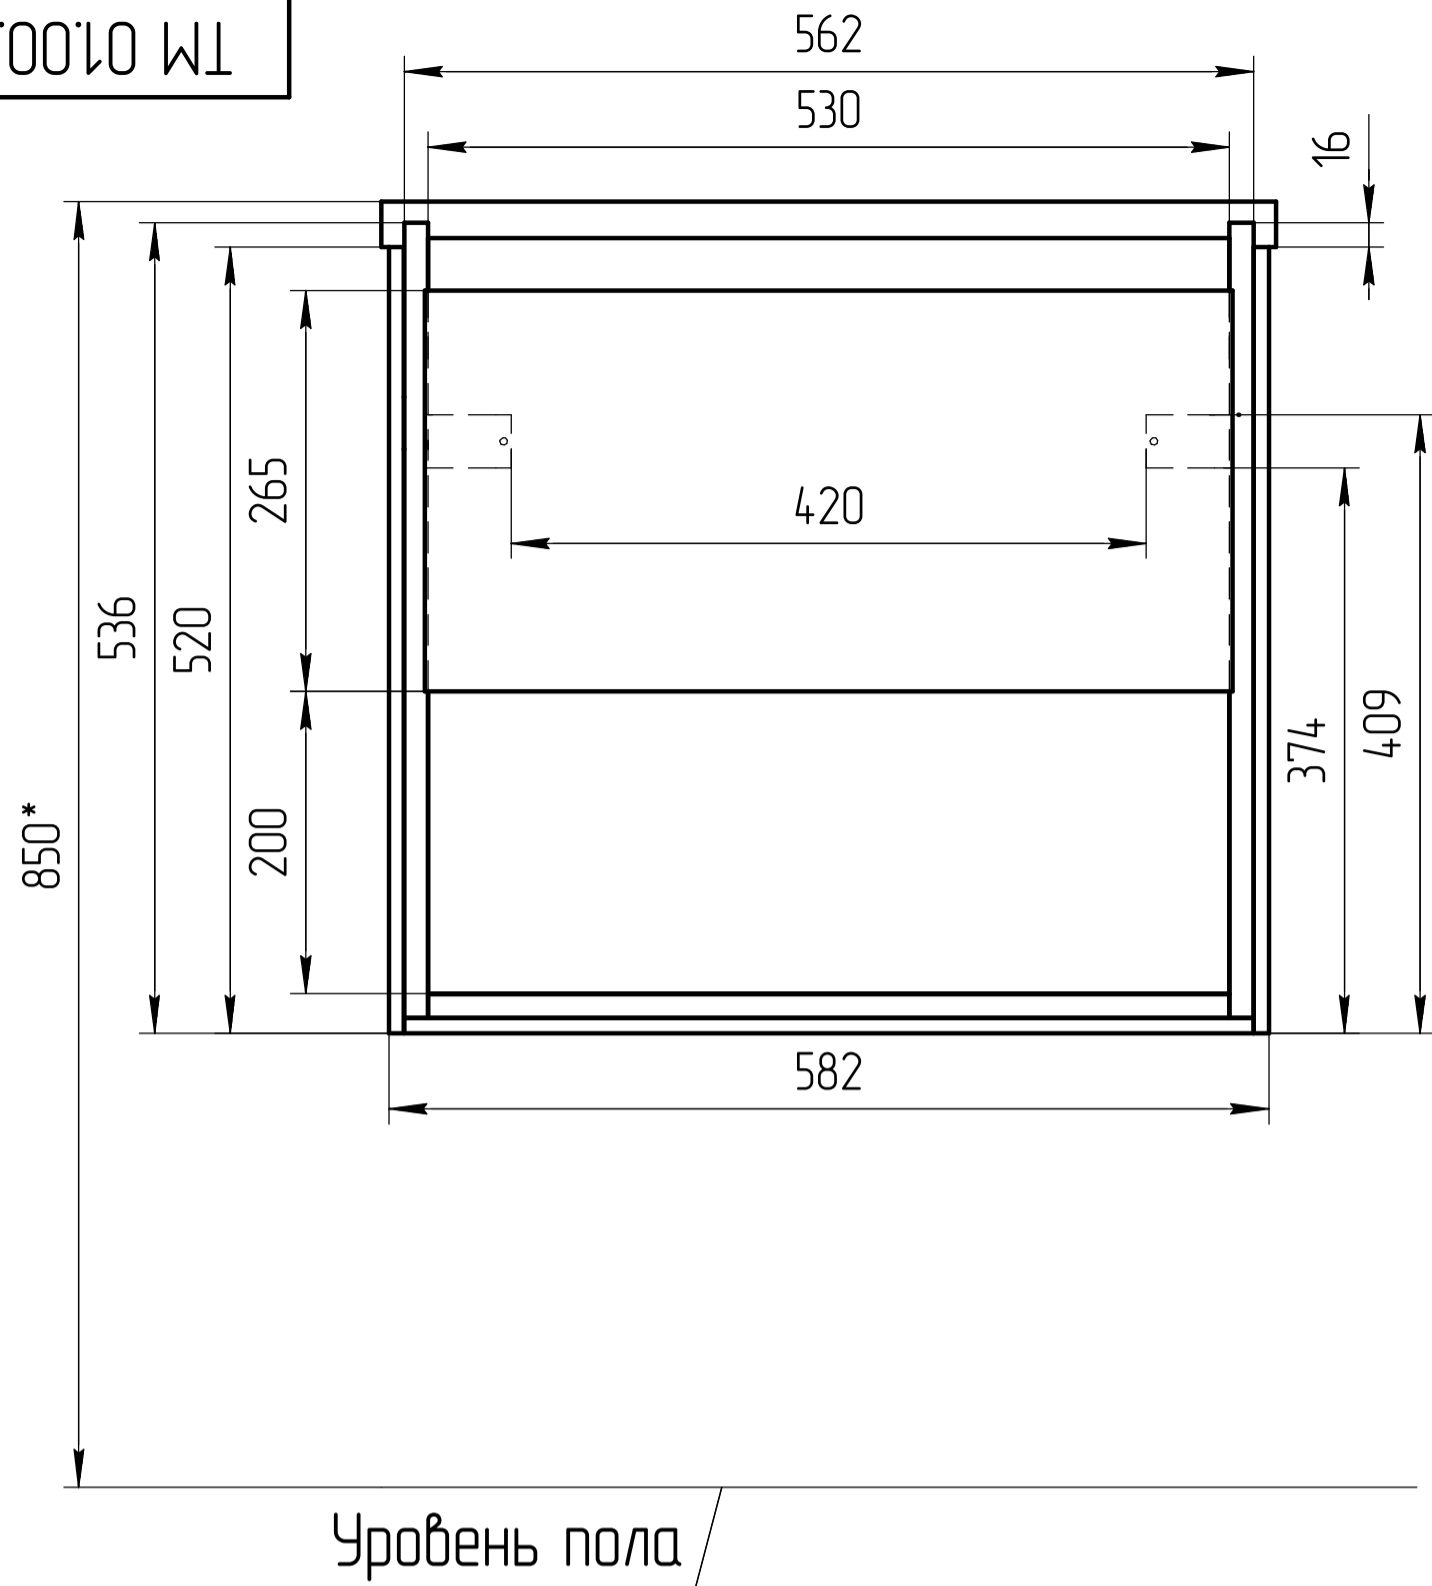

TM 01.00.008 СБ

*** – монтажная высота от уровня пола до края раковины

				TM 01.00.008 СБ	
				Тумба Luna 60	
Разраб. Родионов С.				Масштаб 1:5	
				ЛДСП 16мм	