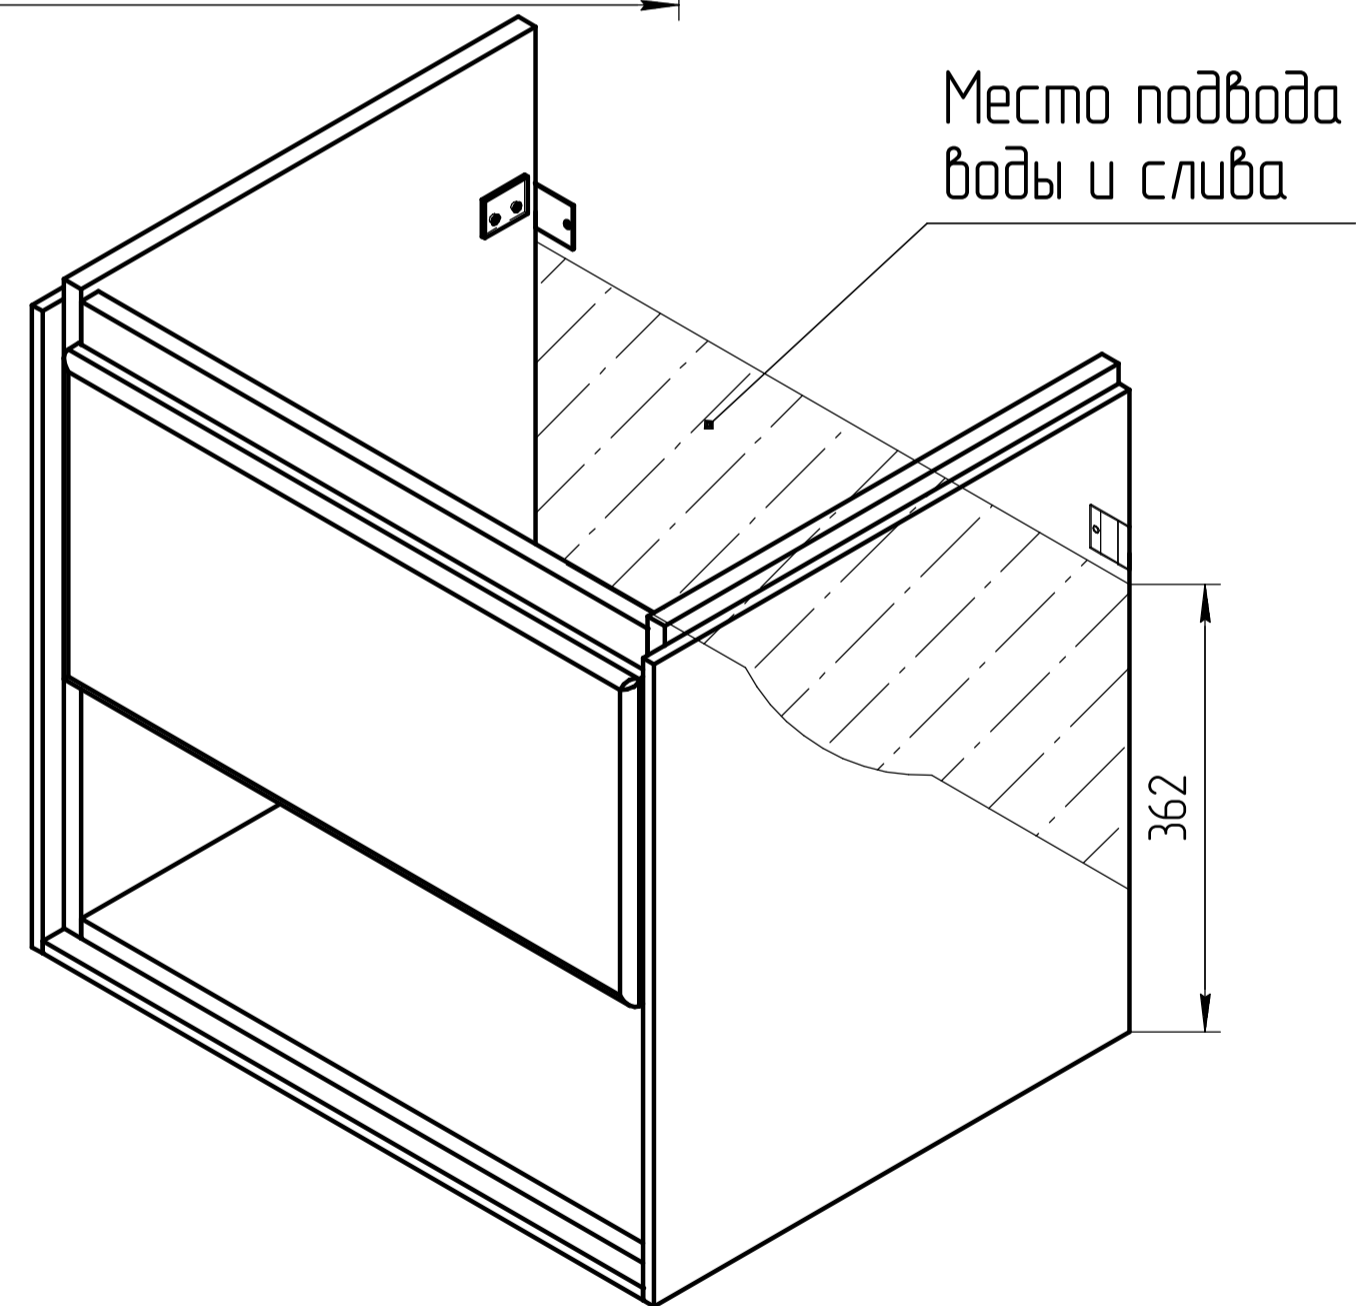

TM 01.00.008 СБ

*** – монтажная высота от уровня пола до края раковины

				TM 01.00.008 СБ	
				Тумба Luna 60	
Разраб. Родионов С.				Масштаб 1:5	
				ЛДСП 16мм	