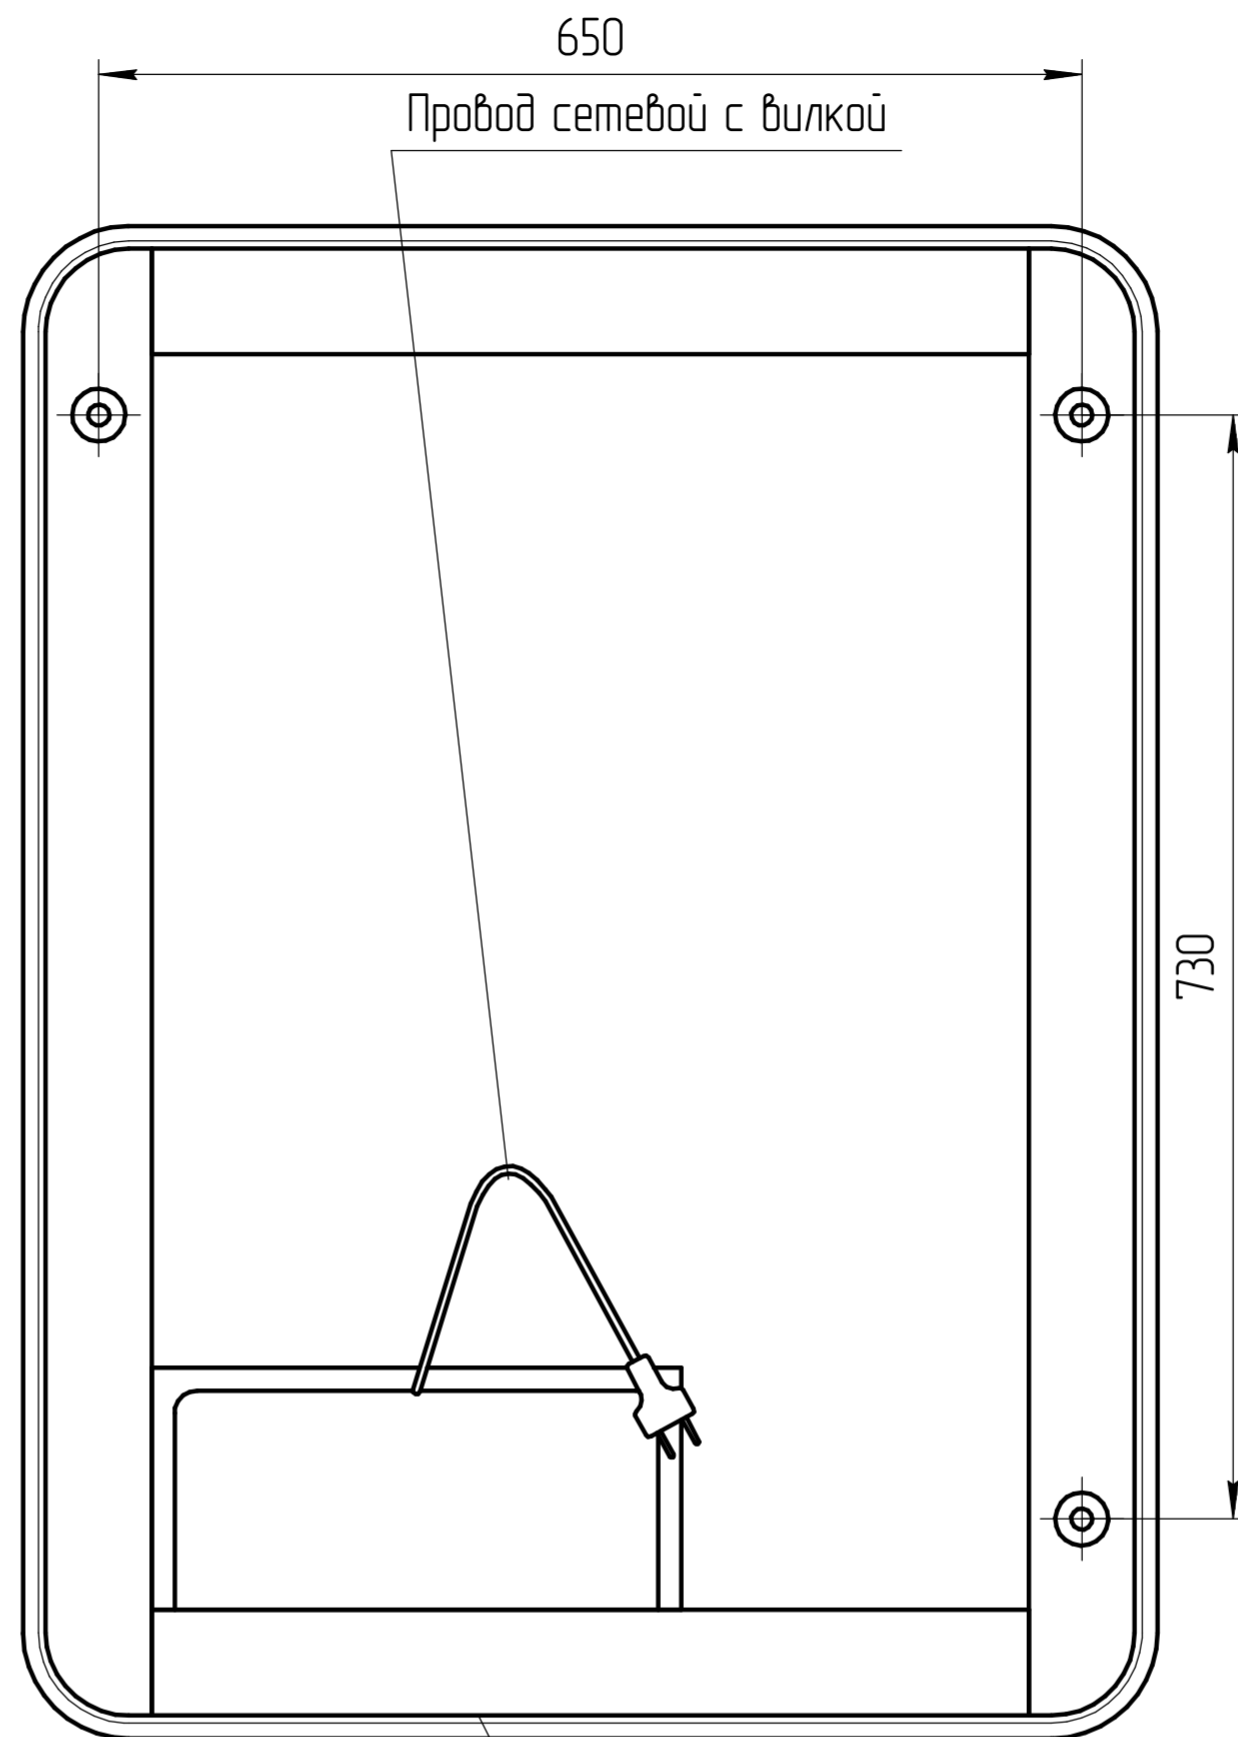

TM 01.00.115 CB

Вид сзади (М 1:5)

Пескоструйная обработка 10мм

Светодиодная лента,
нейтральная 4200 К

Провод сетевой с вилкой

TM 01.00.115 CB

Зеркало
LED 750x1000

Масштаб