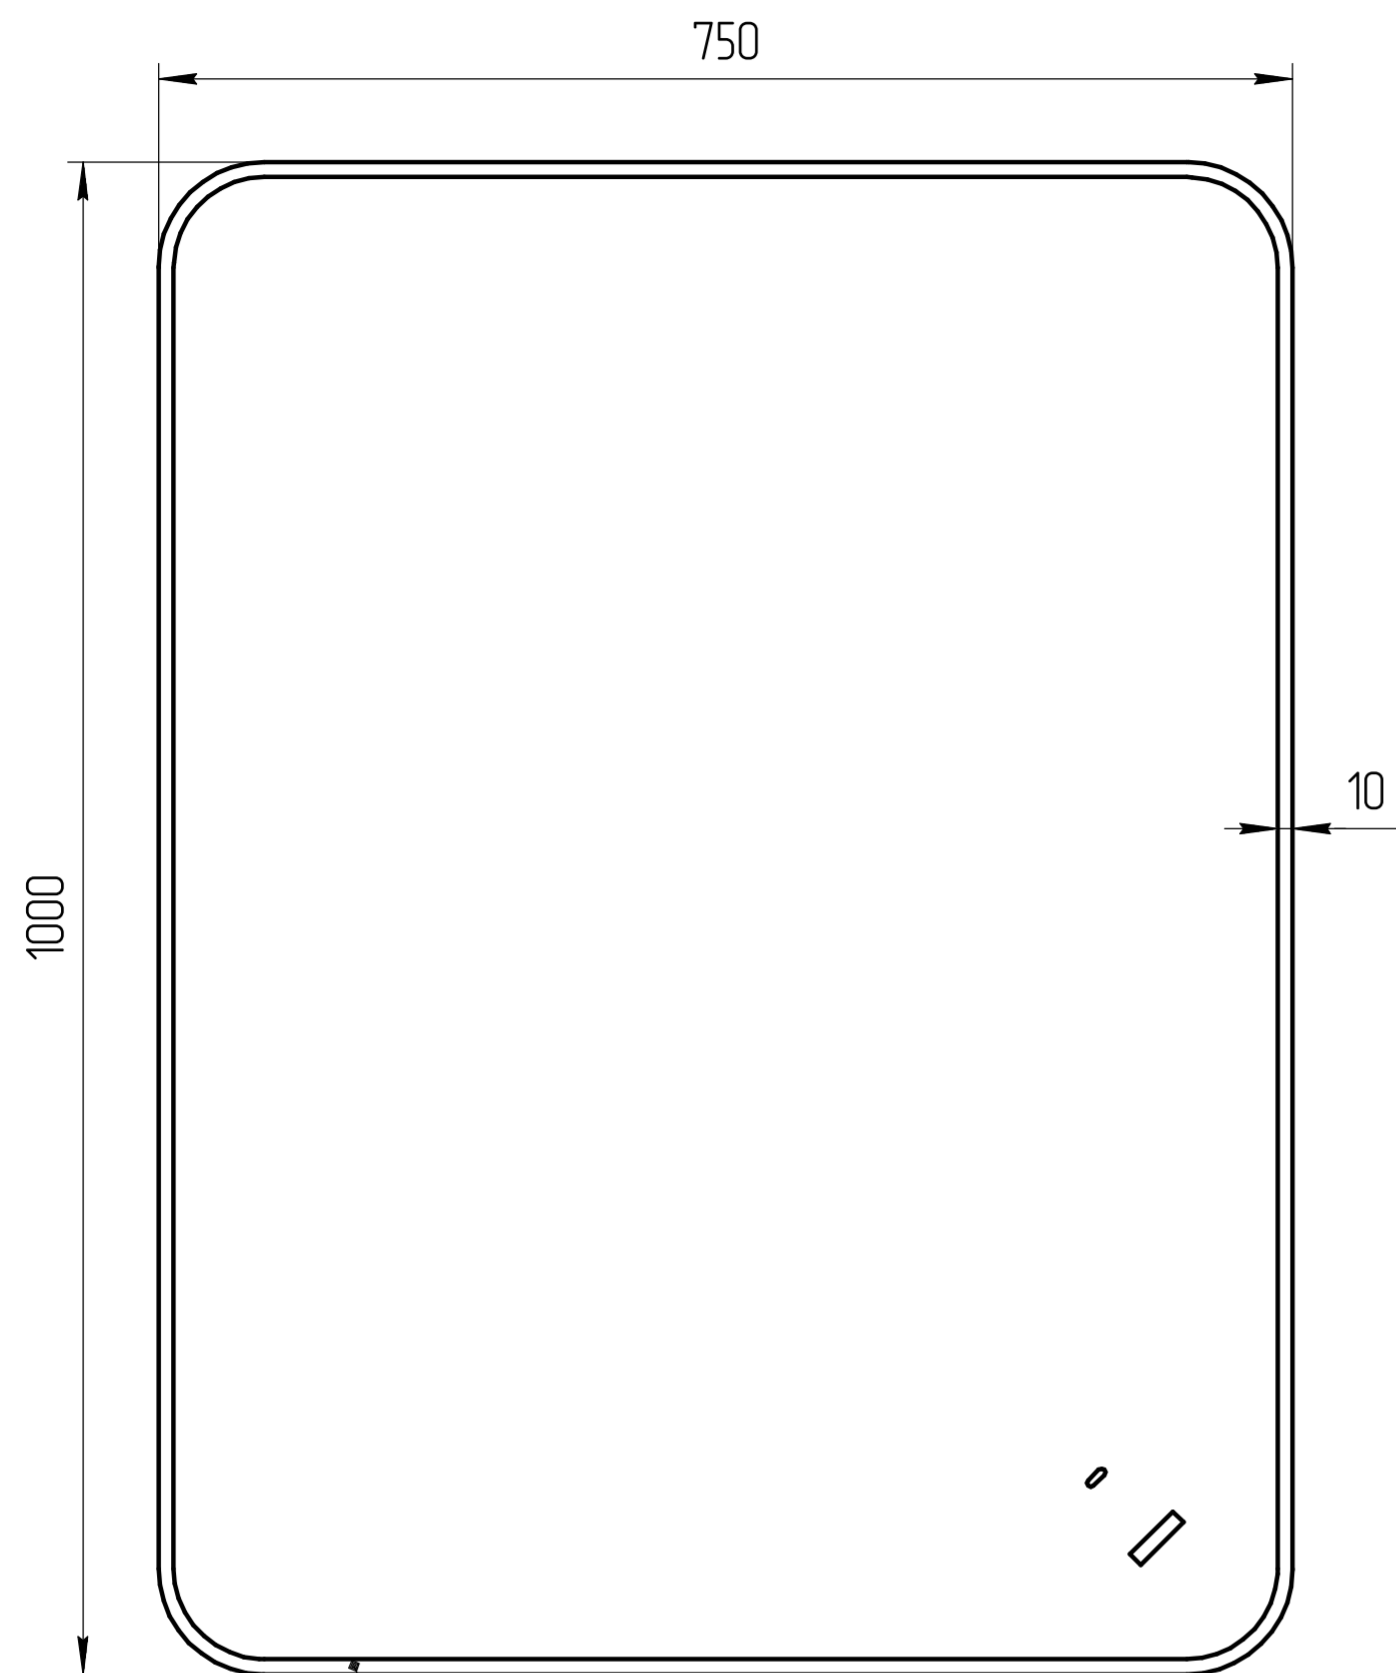

TM 01.00.115 CB

Вид сзади (М 1:5)

Пескоструйная обработка 10мм

Светодиодная лента,
нейтральная 4200 К

Провод сетевой с вилкой

TM 01.00.115 CB

Зеркало
LED 750x1000

Масштаб