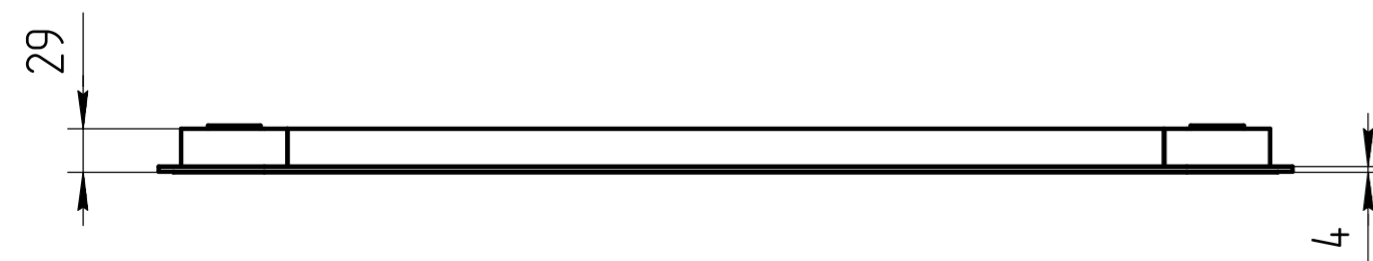

TM 01.00.115 CB

Вид сзади (М 1:5)

Пескоструйная обработка 10мм

Светодиодная лента,
нейтральная 4200 К

Провод сетевой с вилкой

TM 01.00.115 CB

Зеркало
LED 750x1000

Масштаб