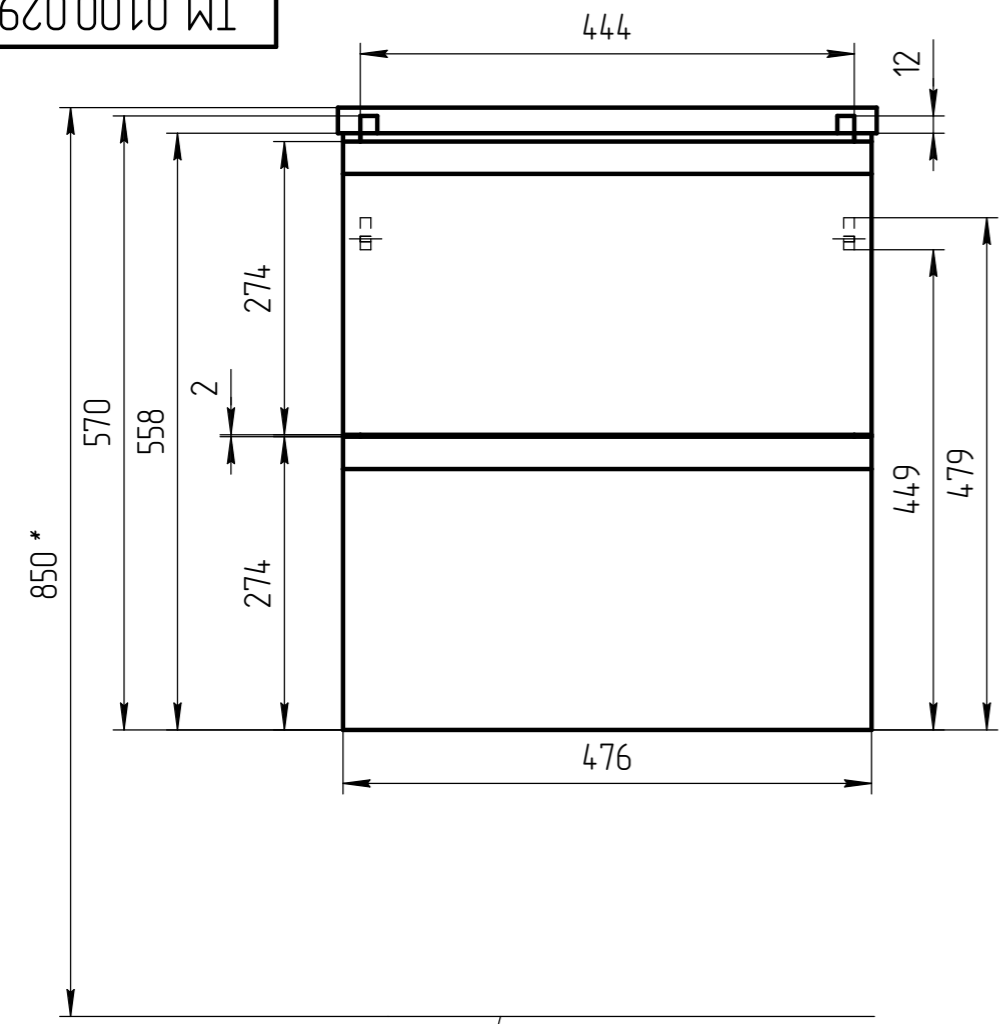

TM 01.00.029 СБ

Уровень пола

“*” – монтажная высота от уровня пола до края раковины

				TM 01.00.029 СБ			
				Тумба Moduo 50		1:5	
				ЛДСП 16мм			
Разраб. Родионов С.							