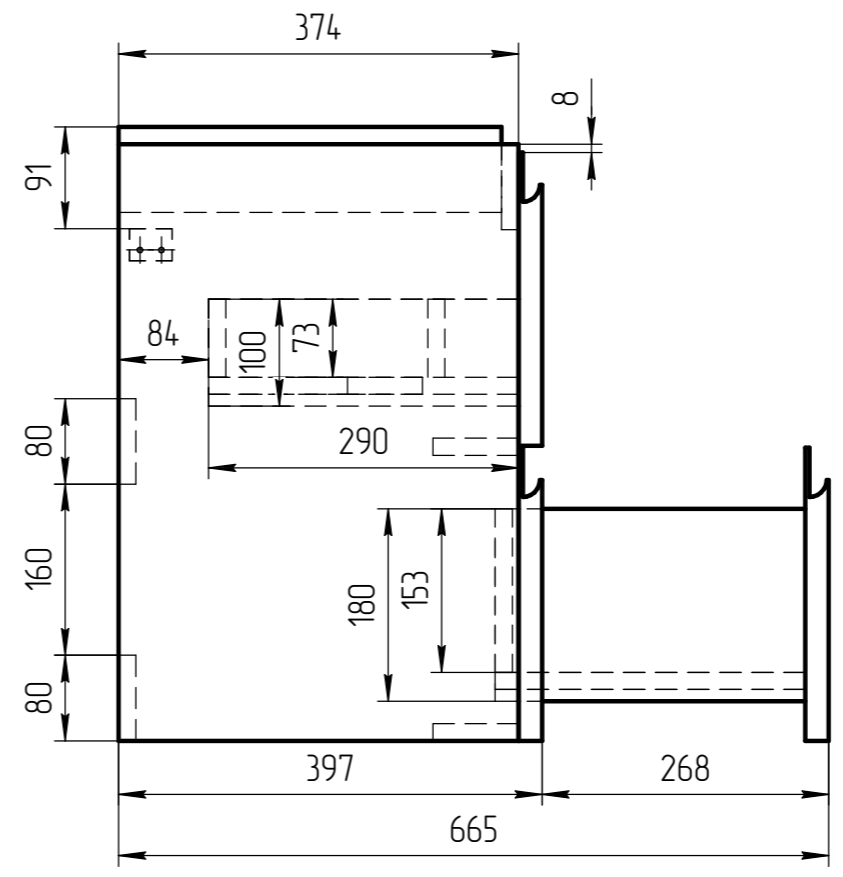

TM 01.00.029 СБ

Уровень пола

“*” – монтажная высота от уровня пола до края раковины

				TM 01.00.029 СБ			
				Тумба Moduo 50		1:5	
				ЛДСП 16мм			
Разраб. Родионов С.							