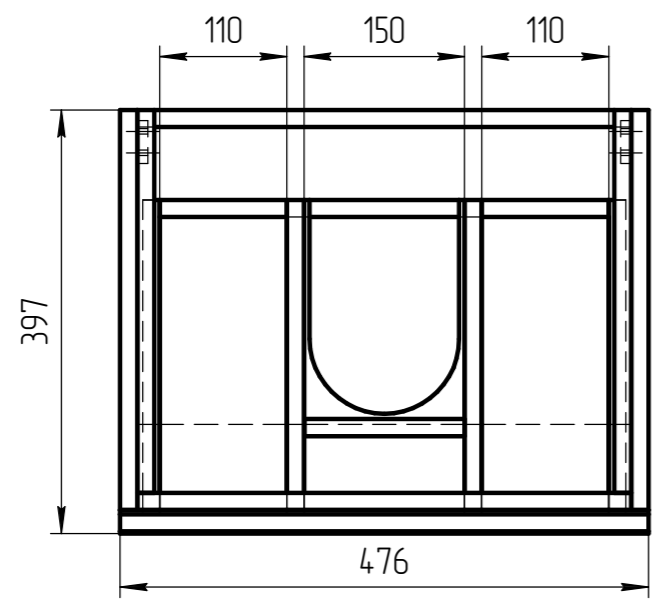

TM 01.00.029 СБ

Уровень пола

“*” – монтажная высота от уровня пола до края раковины

				TM 01.00.029 СБ			
				Тумба Moduo 50		1:5	
				ЛДСП 16мм			
Разраб. Родионов С.							