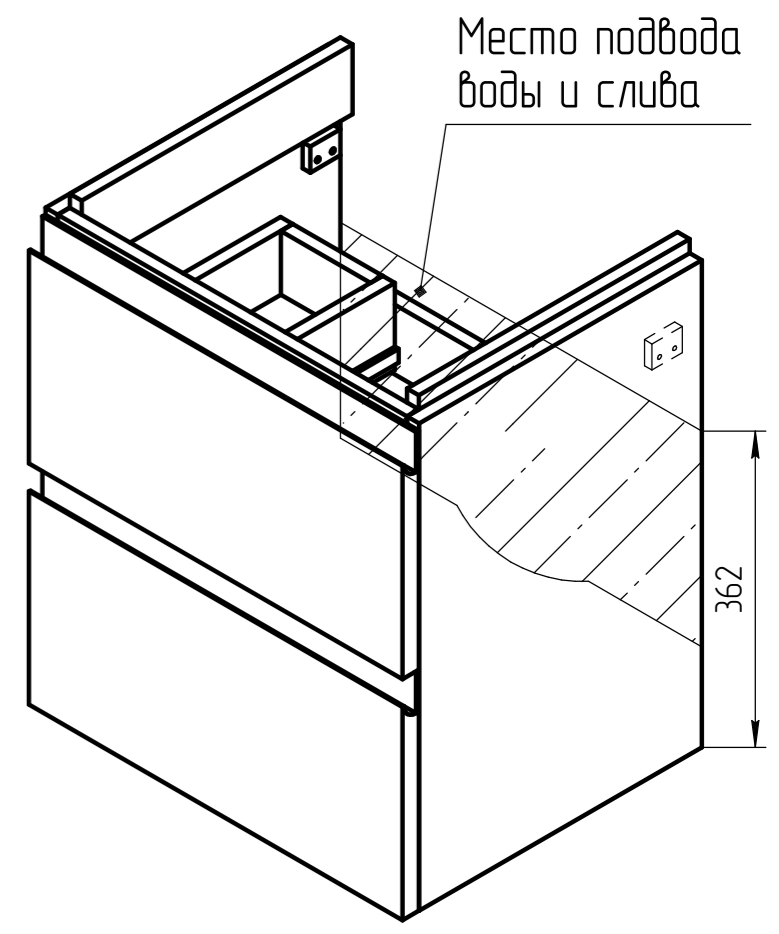

TM 01.00.029 СБ

Уровень пола

“*” – монтажная высота от уровня пола до края раковины

				TM 01.00.029 СБ			
				Тумба Moduo 50		1:5	
				ЛДСП 16мм			
Разраб. Родионов С.							