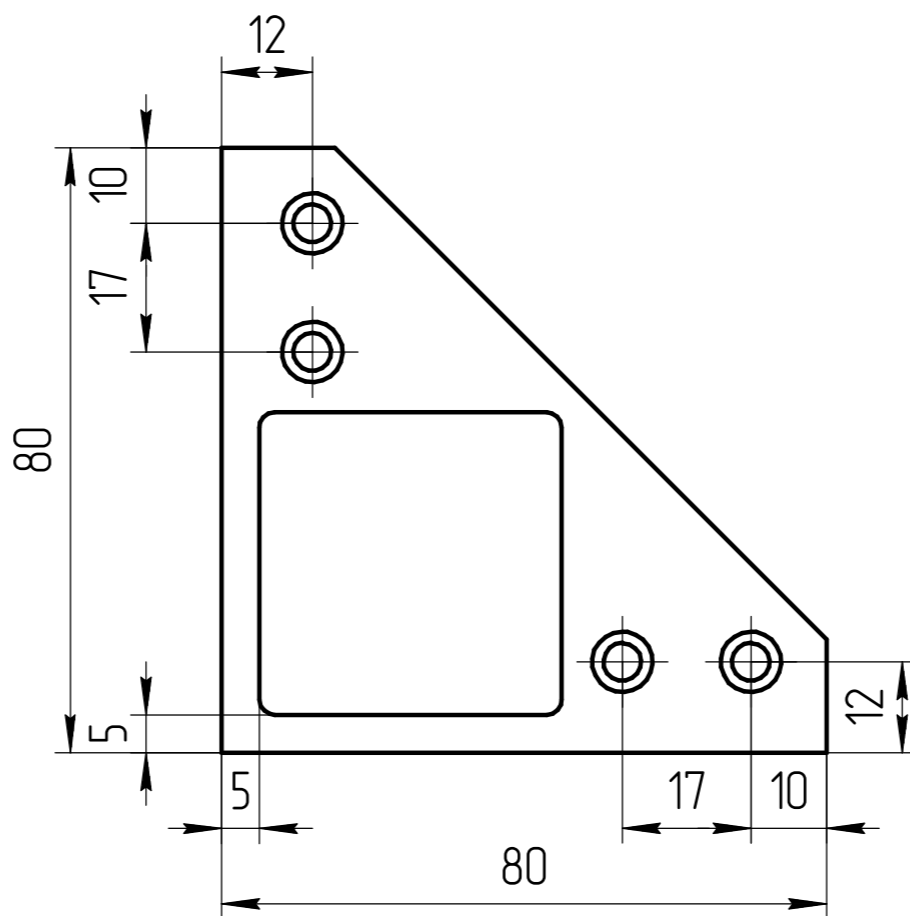

TM 01.00.080 СБ

Вид снизу (M1:1)

TM 01.00.080 СБ

Опора H=120мм

Масштаб

1:1