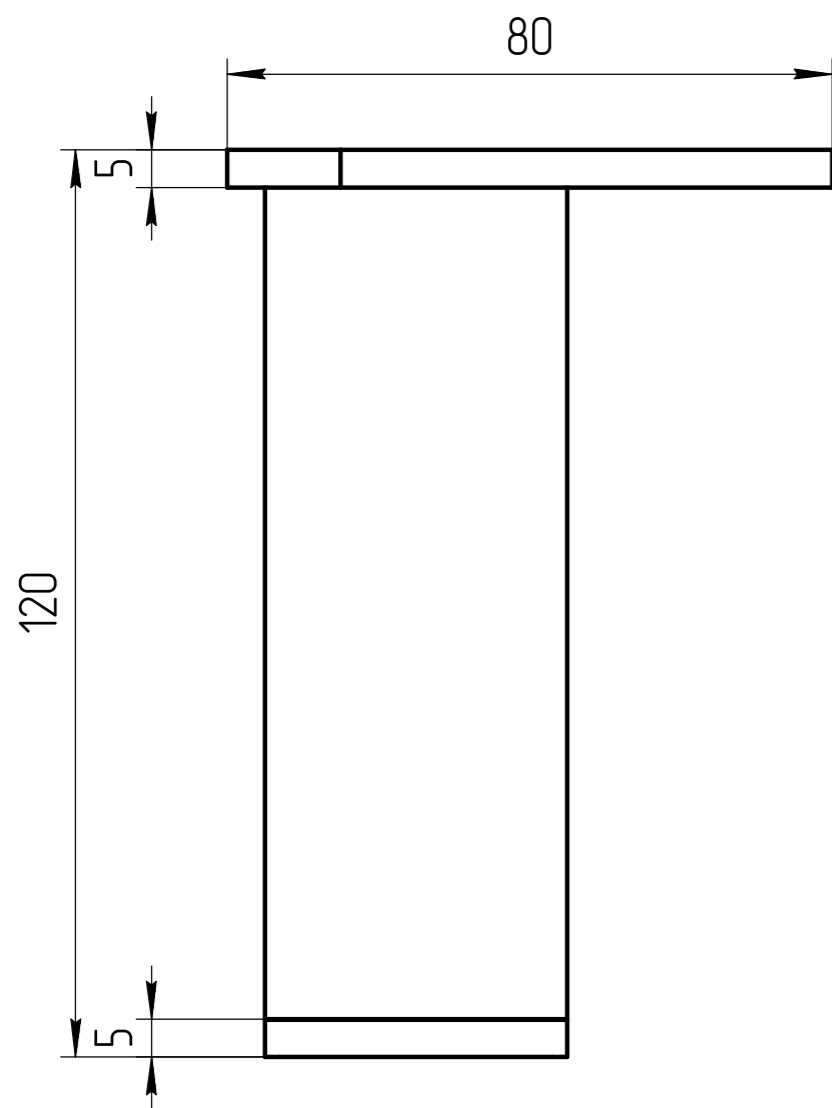

TM 01.00.080 СБ

Вид снизу (M1:1)

TM 01.00.080 СБ

Опора H=120мм

Масштаб

1:1