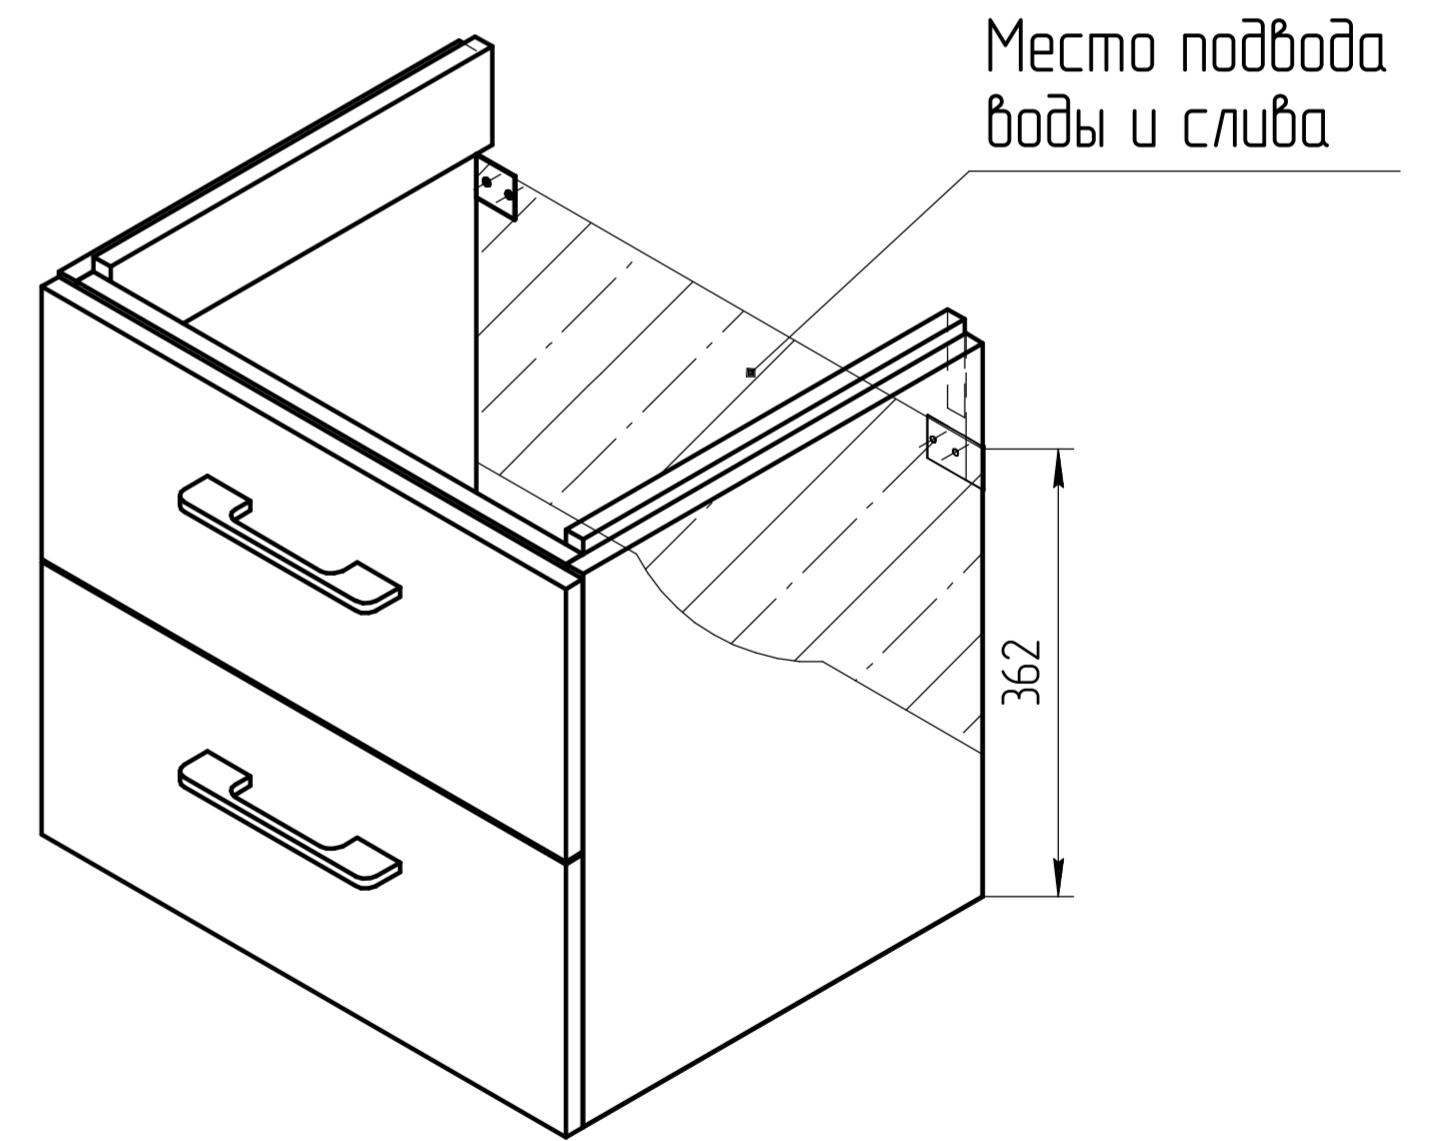

Уровень пола

"*" - монтажная высота от уровня пола до края раковины

TM 01.00.024 СБ

Тумба LARA 50

Масштаб

1:5

ЛДСП 16мм (орех)