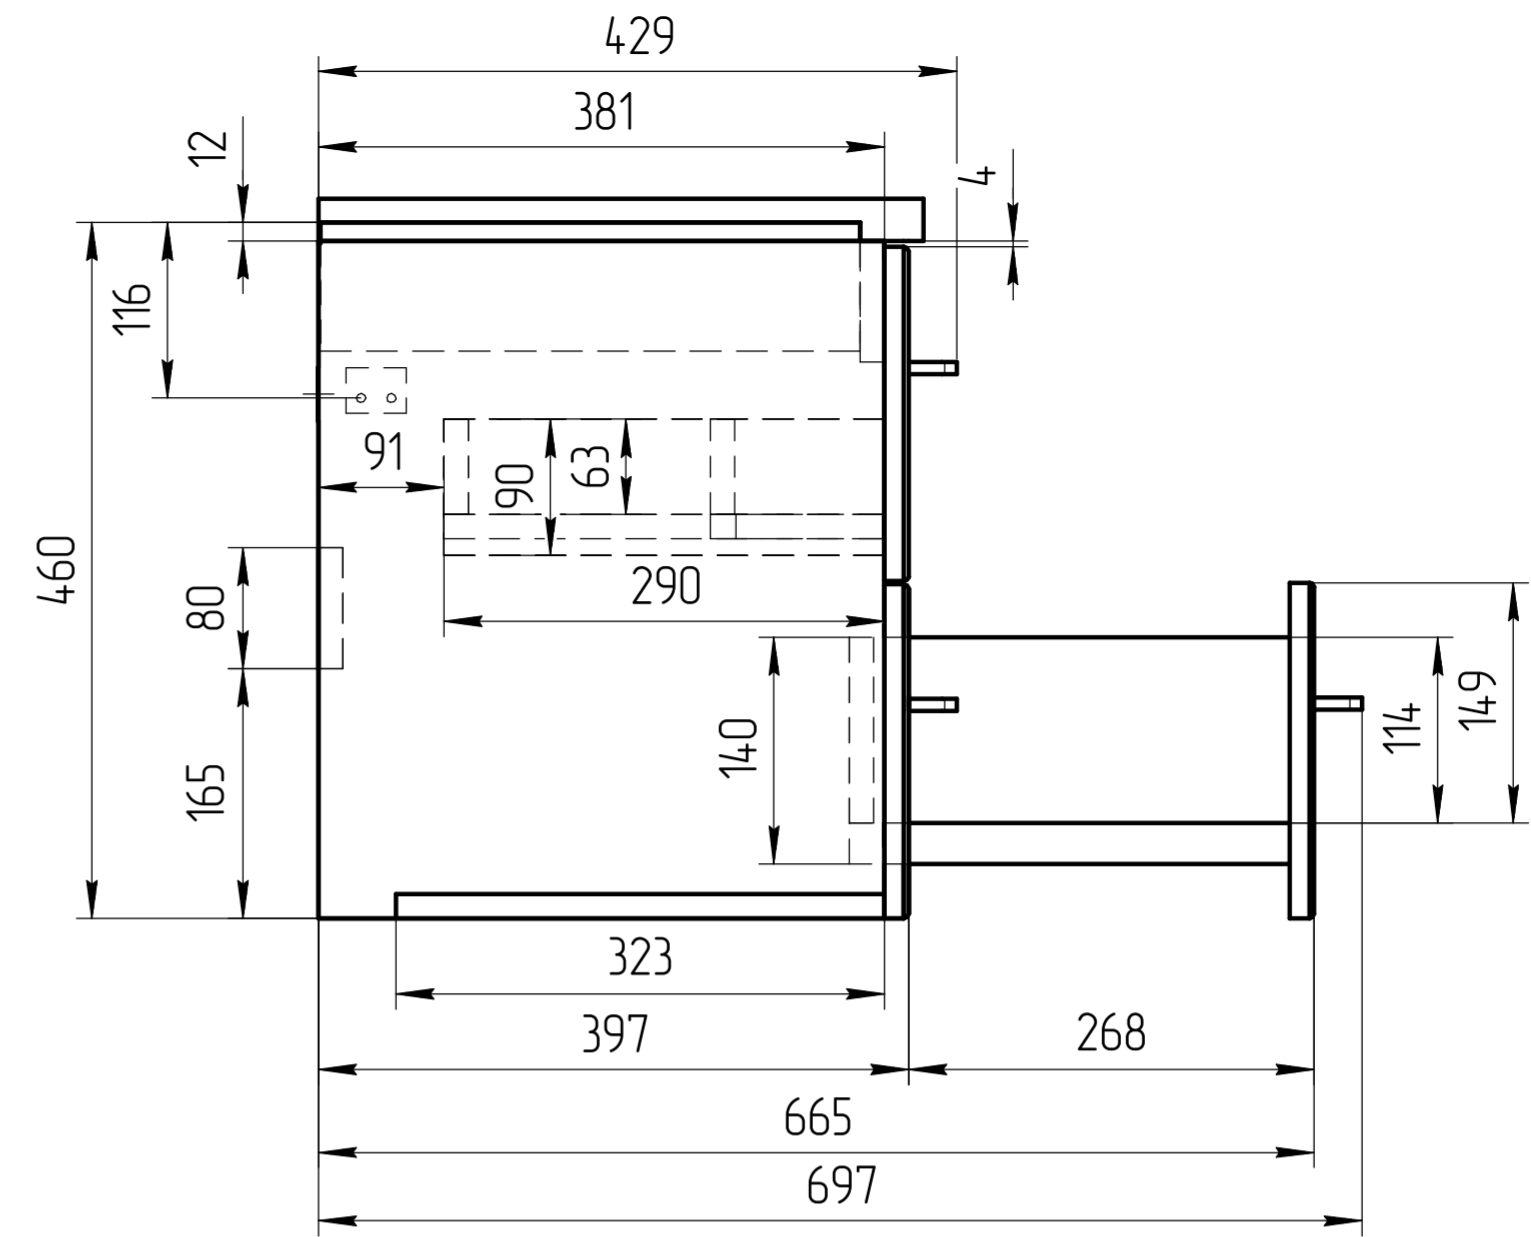

Уровень пола

"*" - монтажная высота от уровня пола до края раковины

TM 01.00.024 СБ

Тумба LARA 50

Масштаб

1:5

ЛДСП 16мм (орех)