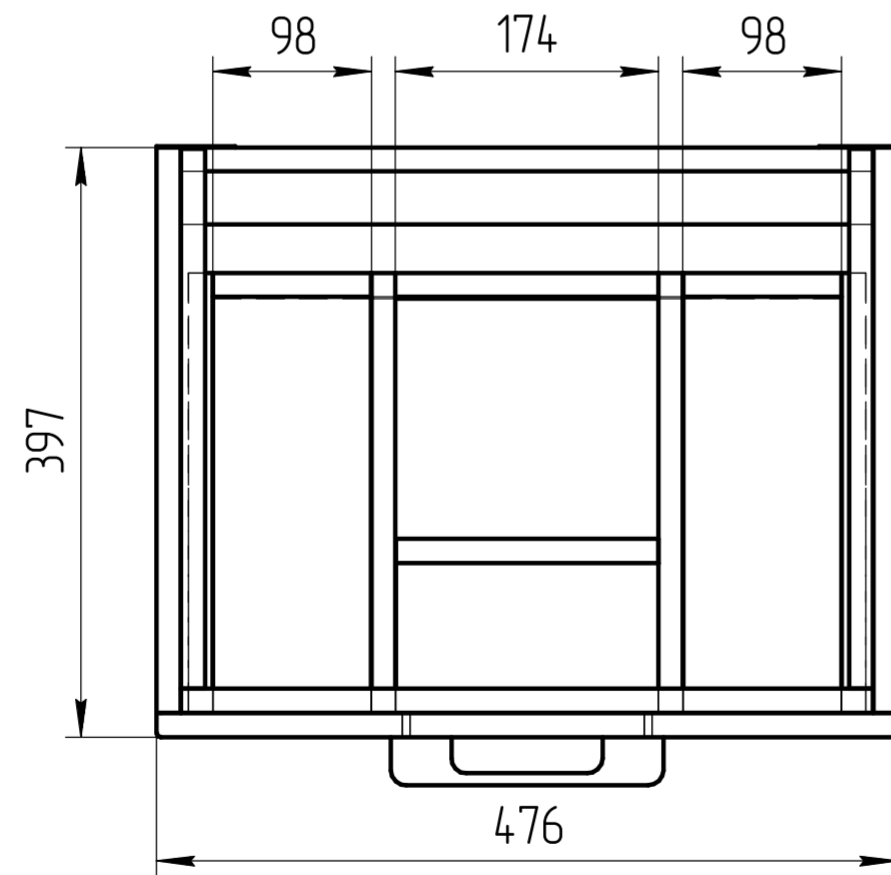

Уровень пола

"*" - монтажная высота от уровня пола до края раковины

TM 01.00.024 СБ

Тумба LARA 50

Масштаб

1:5

ЛДСП 16мм (орех)