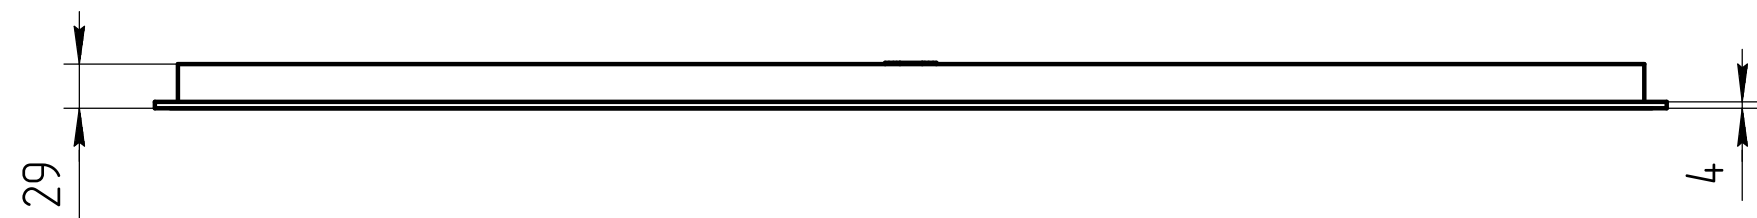

TM 01.00.121 СБ

D1000

10

0

Пескоструйная обработка 10мм

Вид сзади (М 1:5)

Провод сетевой с вилкой

Светодиодная лента,
нейтральная 4200 К

0

29

4

TM 01.00.121 СБ

Зеркало LED D 1000

Масштаб

1:5