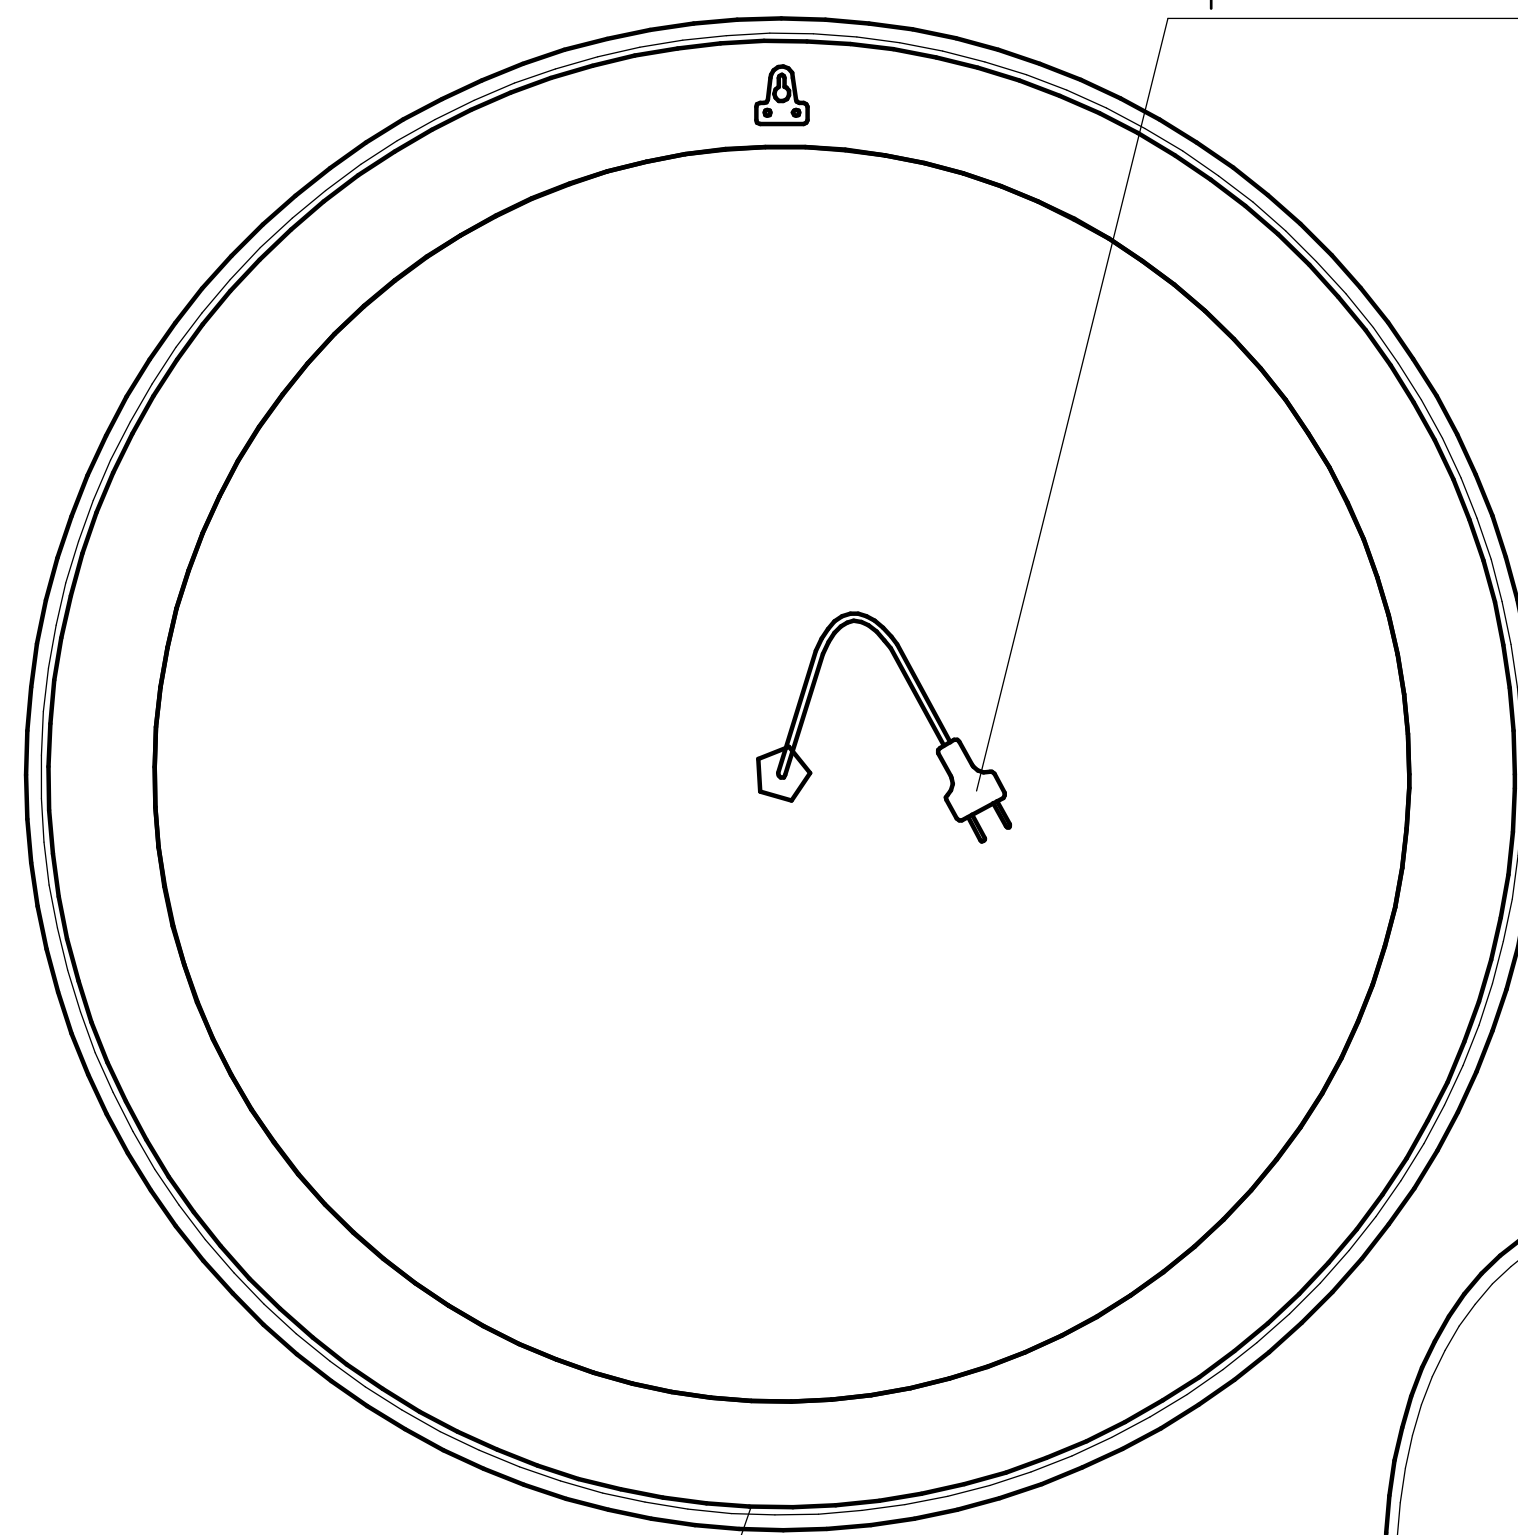

TM 01.00.121 СБ

D1000

10

0

Пескоструйная обработка 10мм

Вид сзади (М 1:5)

Провод сетевой с вилкой

Светодиодная лента,
нейтральная 4200 К

0

29

4

TM 01.00.121 СБ

Зеркало LED D 1000

Масштаб

1:5