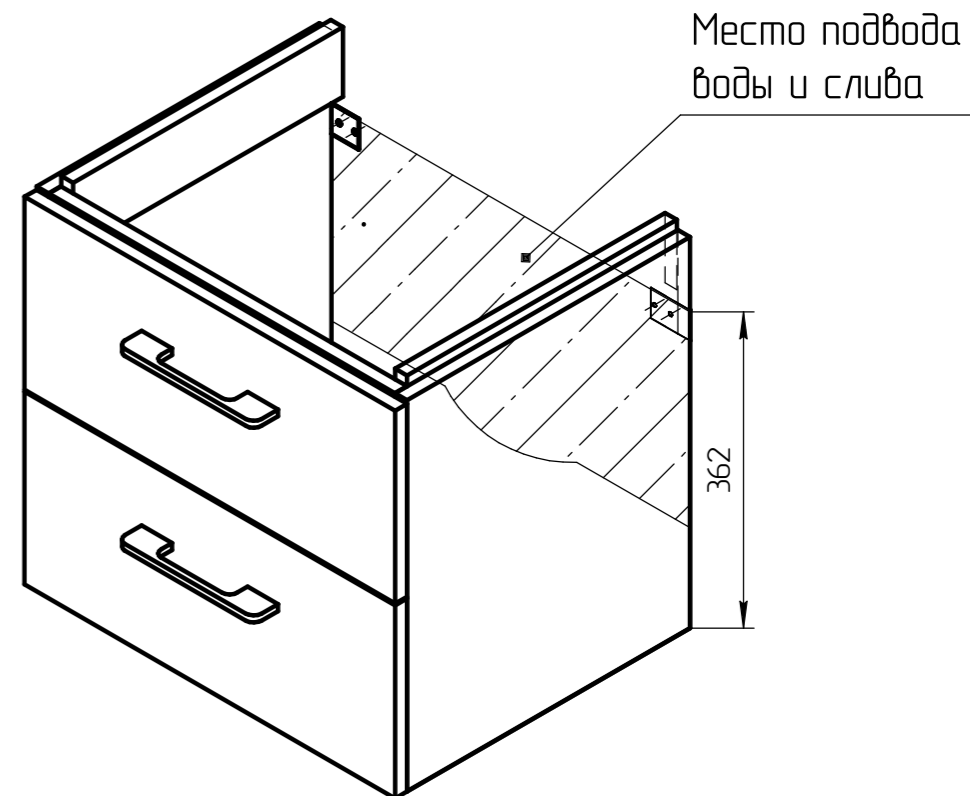

Уровень пола

*** – монтажная высота от уровня пола до края раковины

		TM 01.00.001 СБ	
Разраб.	Родионов С.	Тумба LARA 50	Масштаб 1:5
		ЛДСП 16мм	