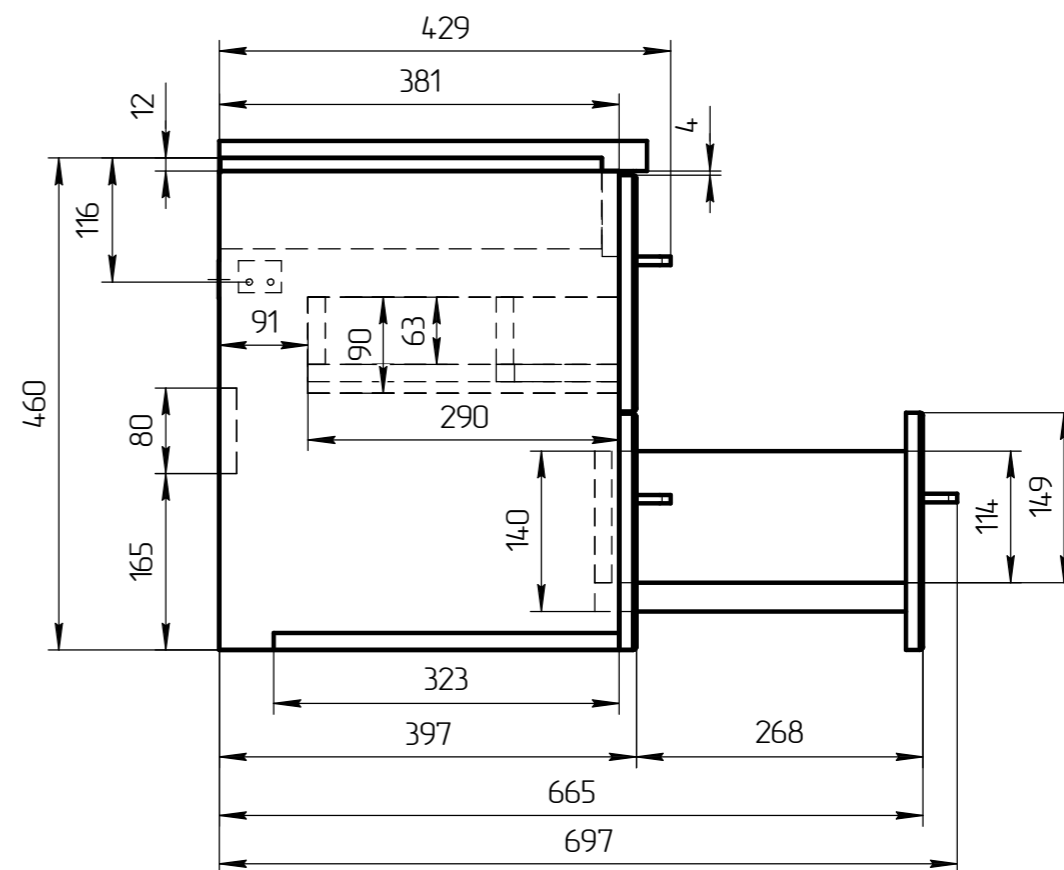

Уровень пола

*** – монтажная высота от уровня пола до края раковины

		TM 01.00.001 СБ	
Разраб.	Родионов С.	Тумба LARA 50	Масштаб 1:5
		ЛДСП 16мм	