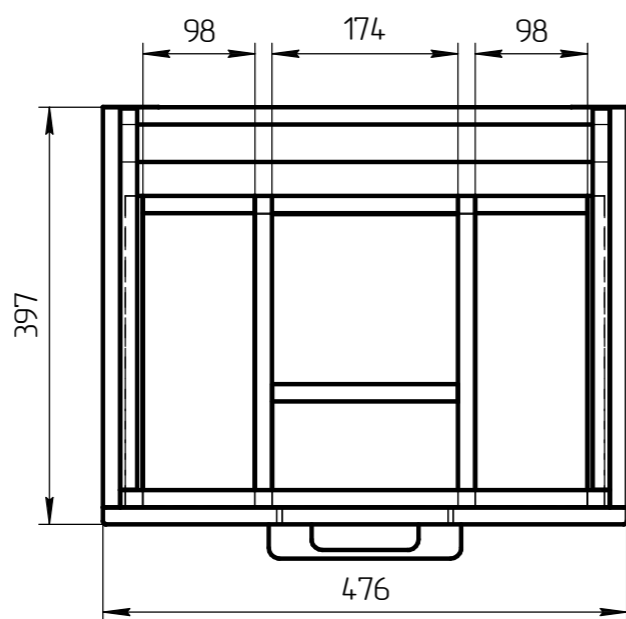

Уровень пола

*** – монтажная высота от уровня пола до края раковины

		TM 01.00.001 СБ	
Разраб.	Родионов С.	Тумба LARA 50	Масштаб 1:5
		ЛДСП 16мм	