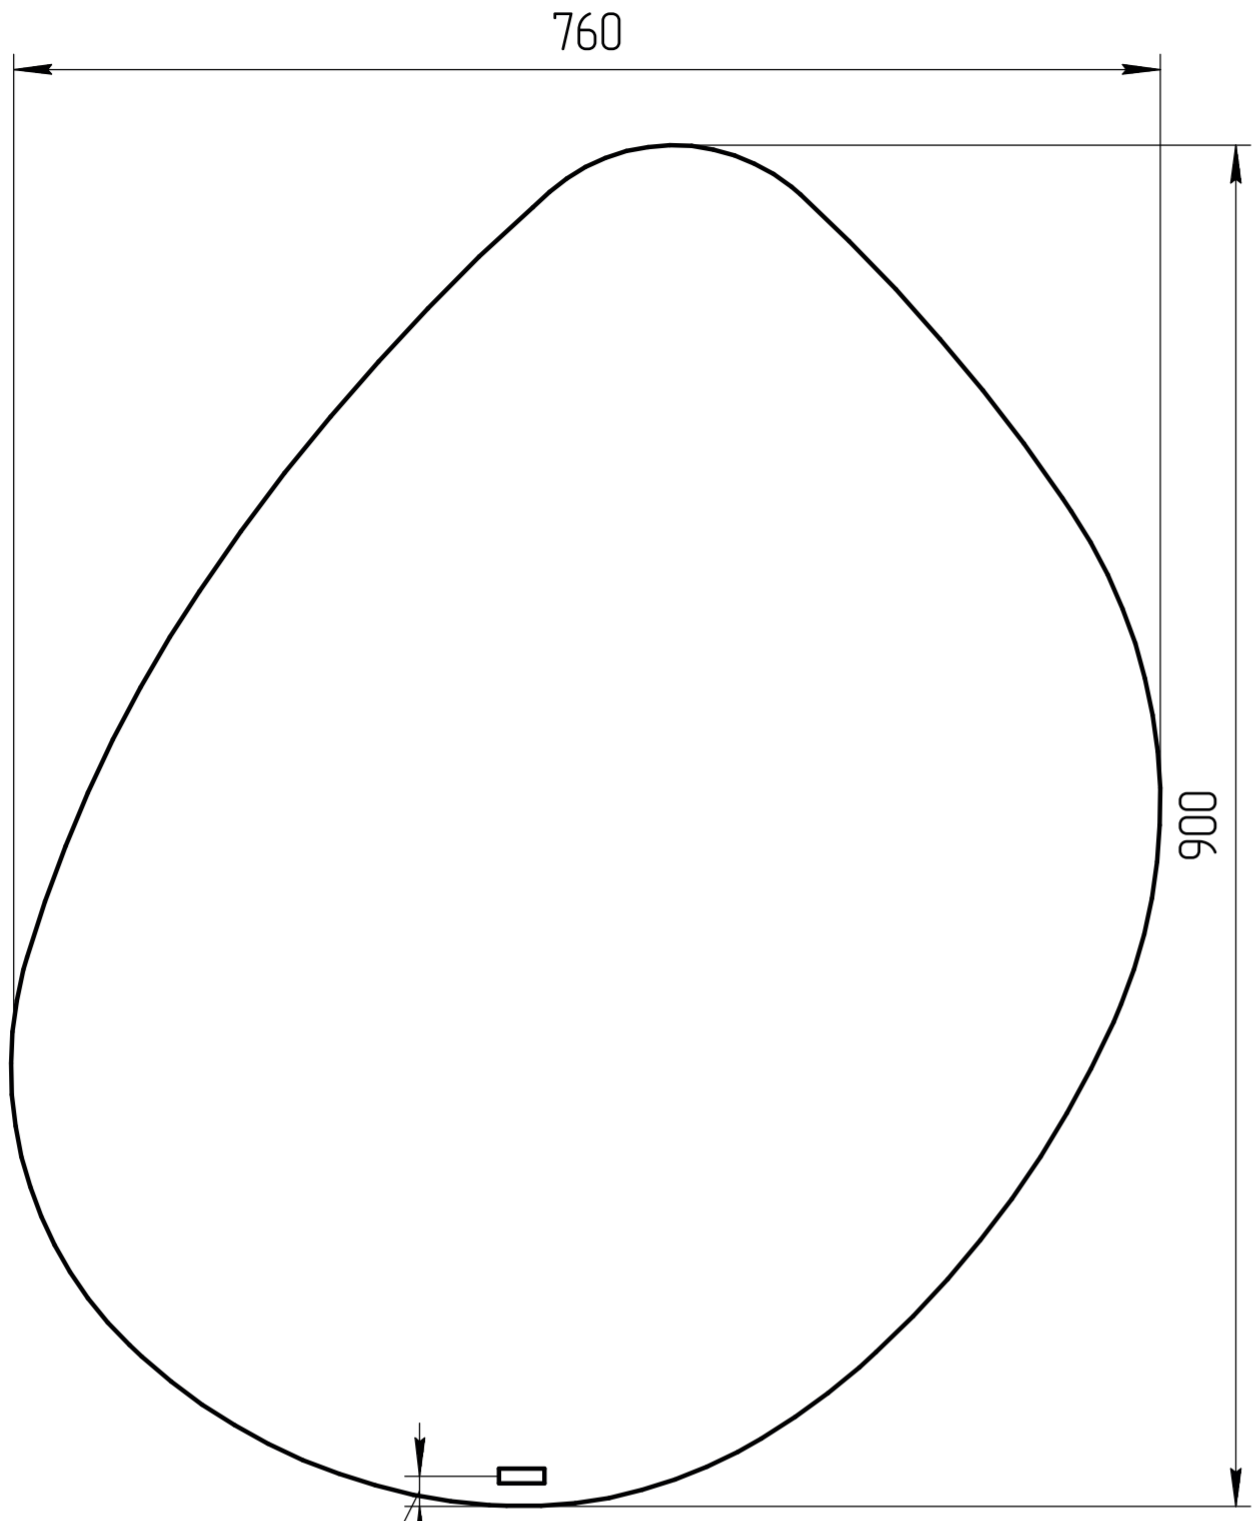

Вид сзади (М 1:5)

До центра логотипа

Датчик движения
Снизу корпуса

Провод сетевой с вилкой

Светодиодная лента,
нейтральная 4500 К

Короб пластиковый