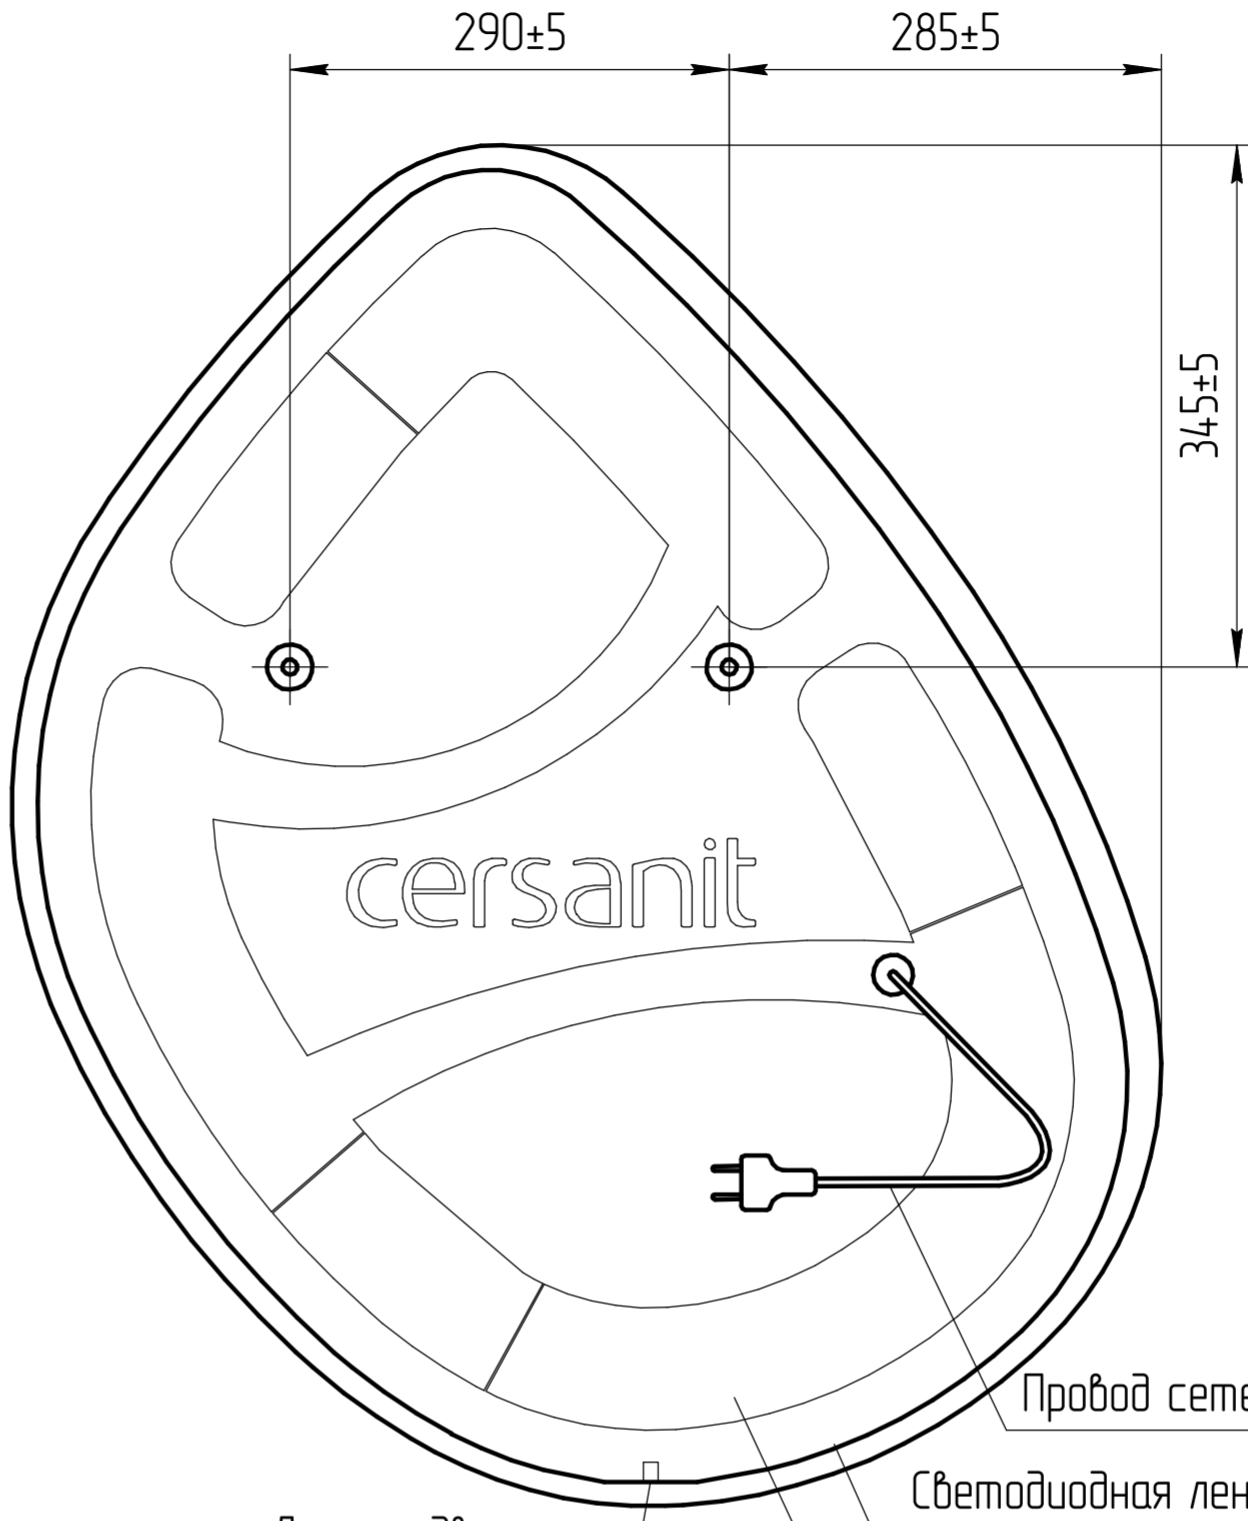

Вид сзади (М 1:5)

До центра логотипа

Датчик движения
Снизу корпуса

Провод сетевой с вилкой

Светодиодная лента,
нейтральная 4500 К

Короб пластиковый