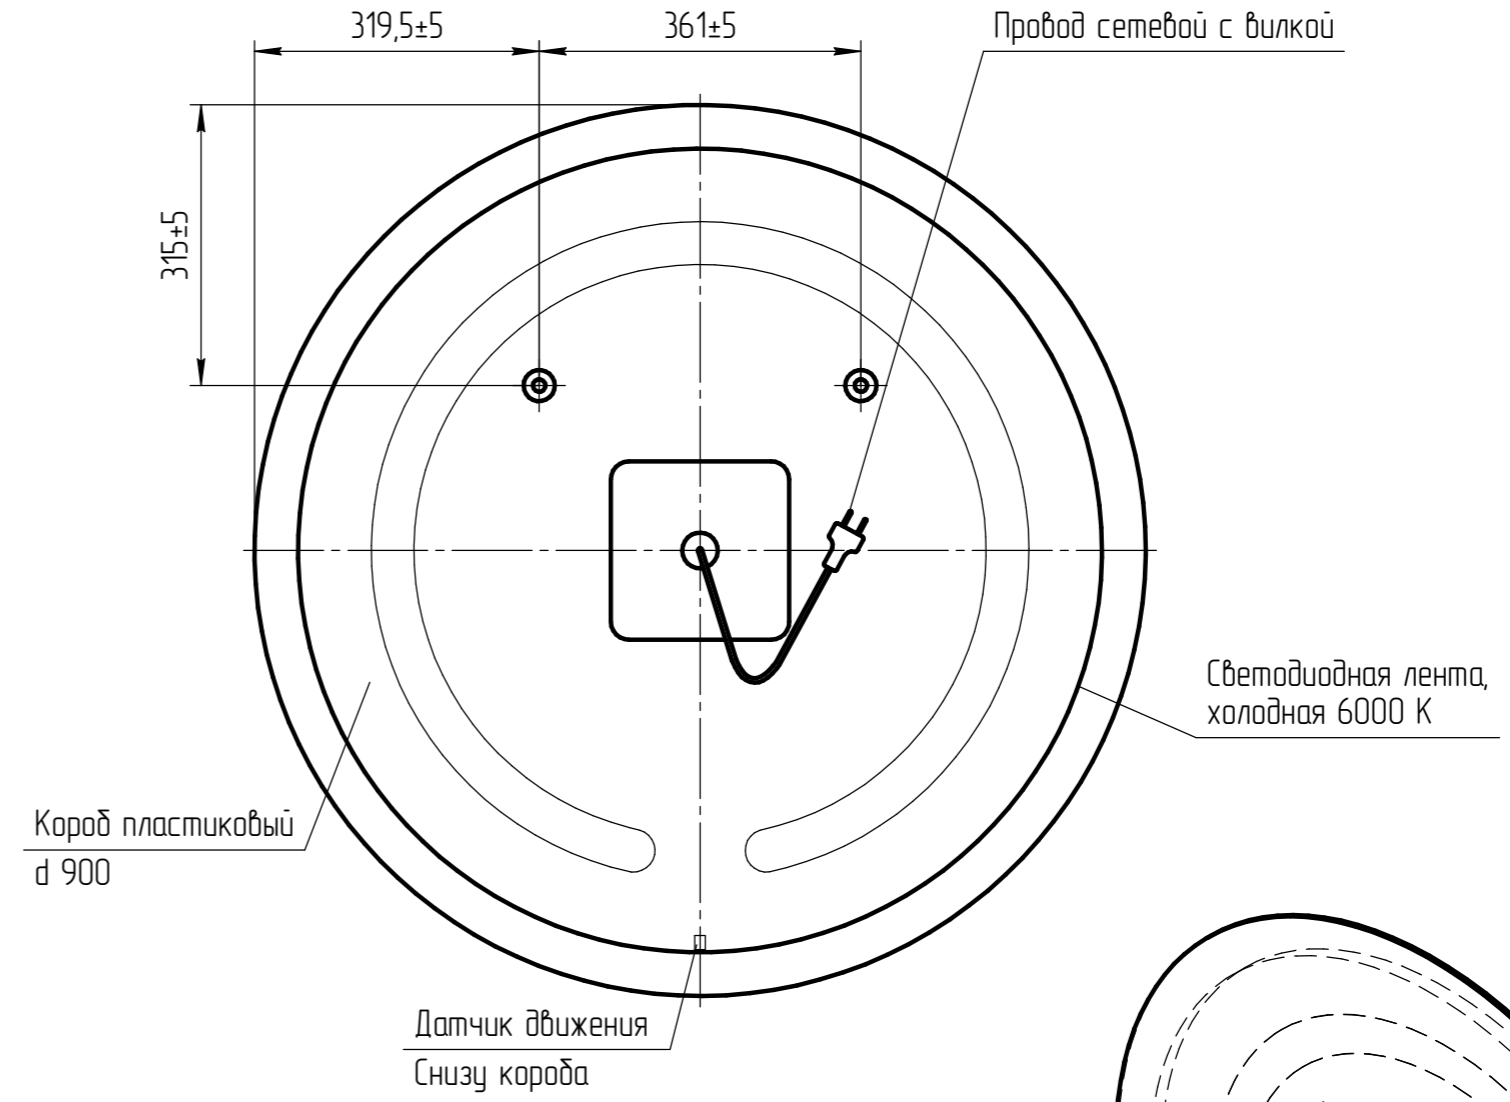

Вид сзади (М 1:6)

TM 01.00.051 CB	
Зеркало Eclipse Smart D1000	Масштаб 1:6