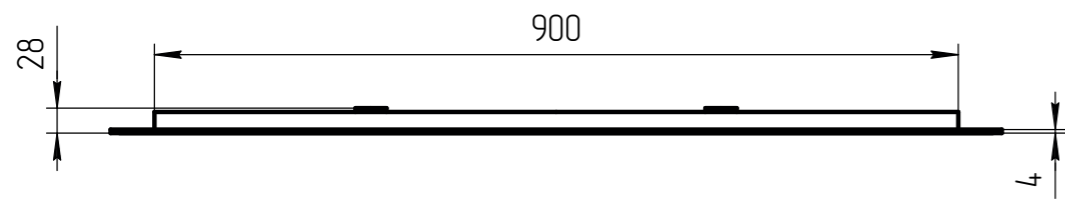

Вид сзади (М 1:6)

TM 01.00.051 CB	
Зеркало Eclipse Smart D1000	Масштаб 1:6