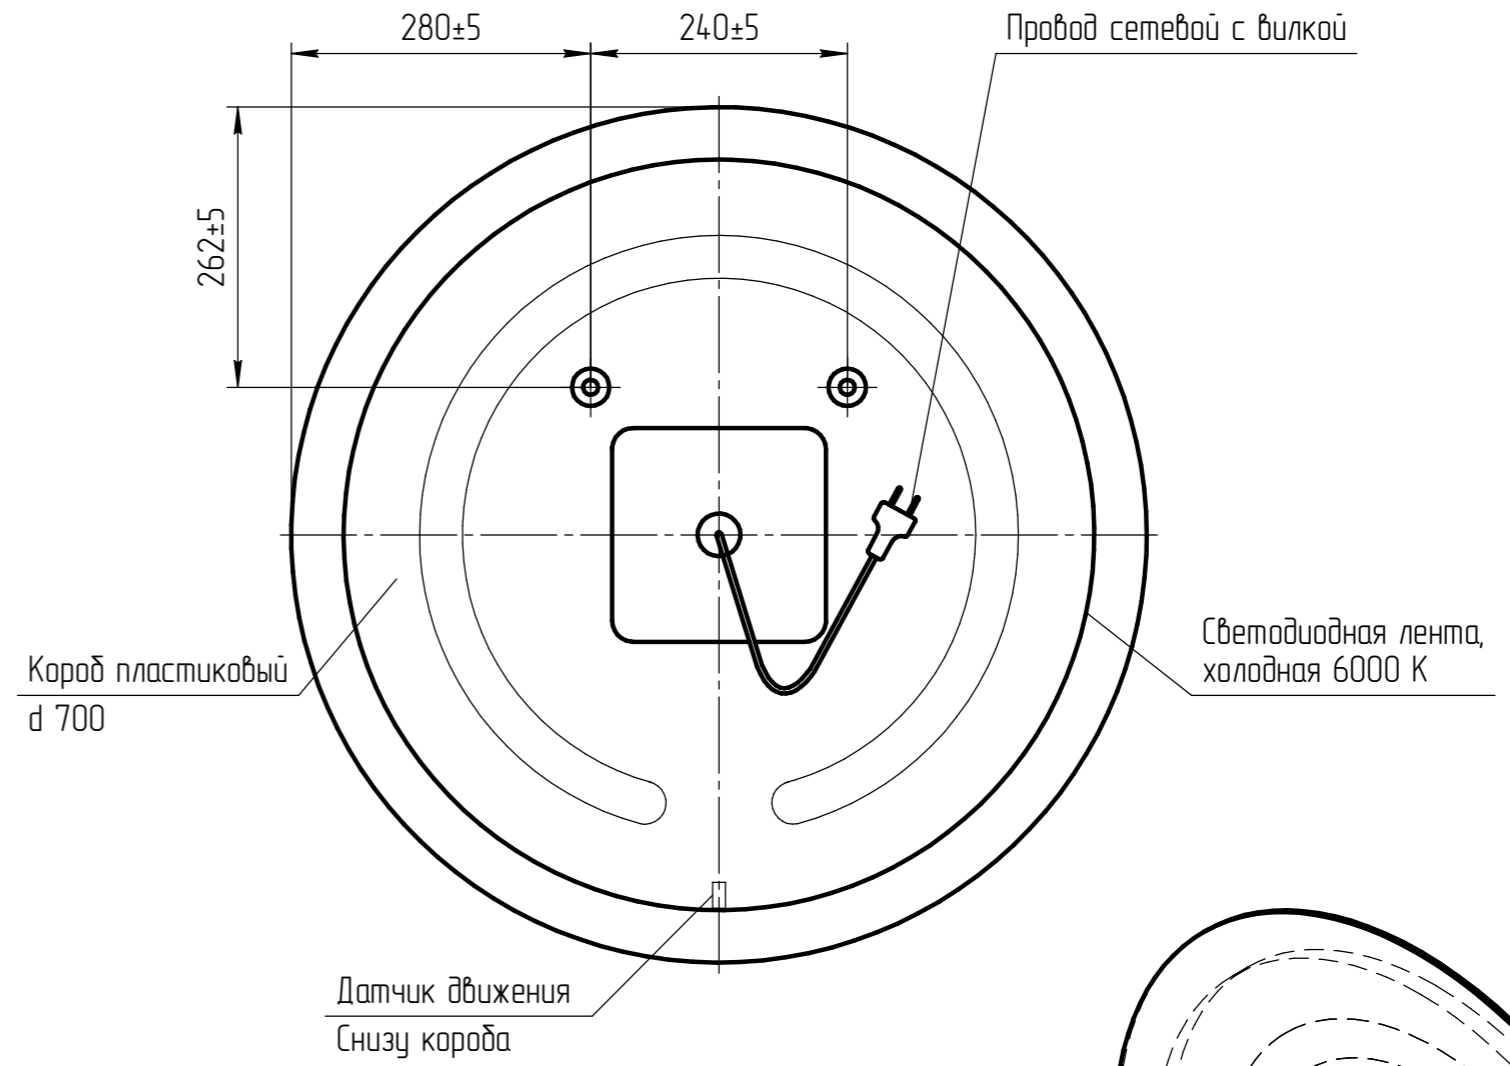

Вид сзади (М 1:5)

TM 01.00.047 СБ	
Зеркало Eclipse Smart D800	Масштаб 1:5