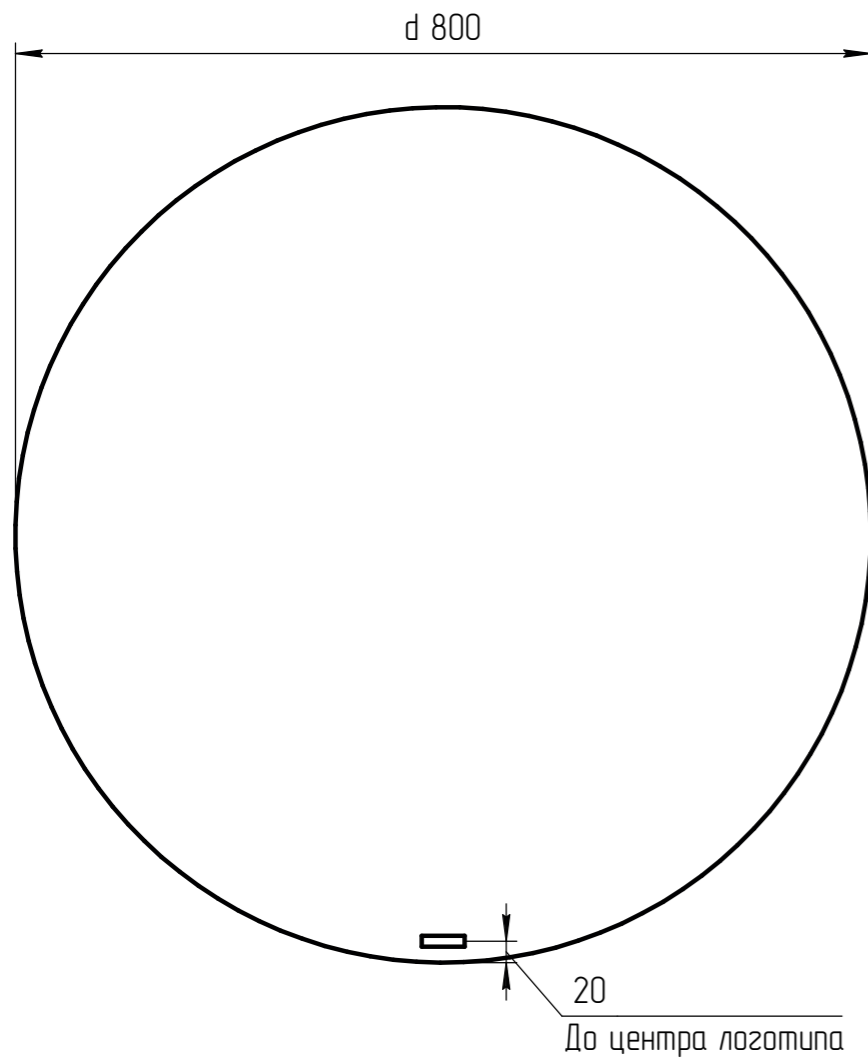

Вид сзади (М 1:5)

TM 01.00.047 СБ	
Зеркало Eclipse Smart D800	Масштаб 1:5