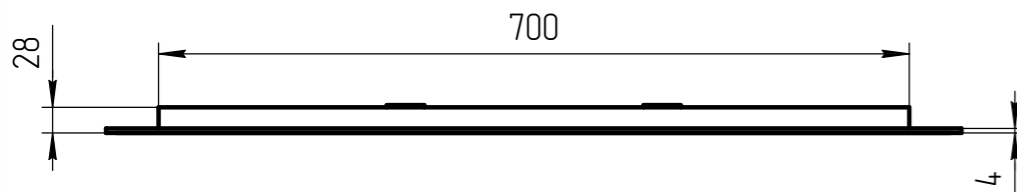

Вид сзади (М 1:5)

TM 01.00.047 СБ	
Зеркало Eclipse Smart D800	Масштаб 1:5