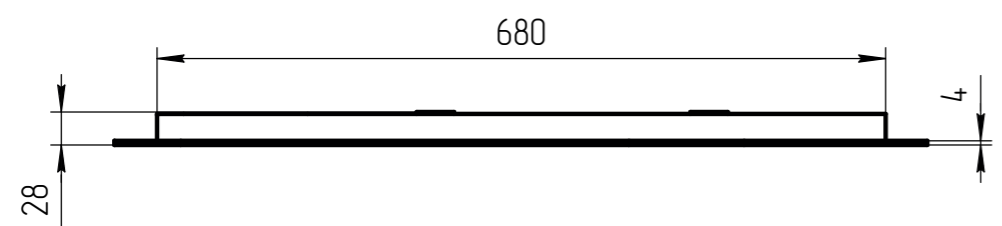

Вид сзади (М 1:5)

TM 01.00.061 CB	
Зеркало Eclipse Smart Органик 760x900	Масштаб 1:5