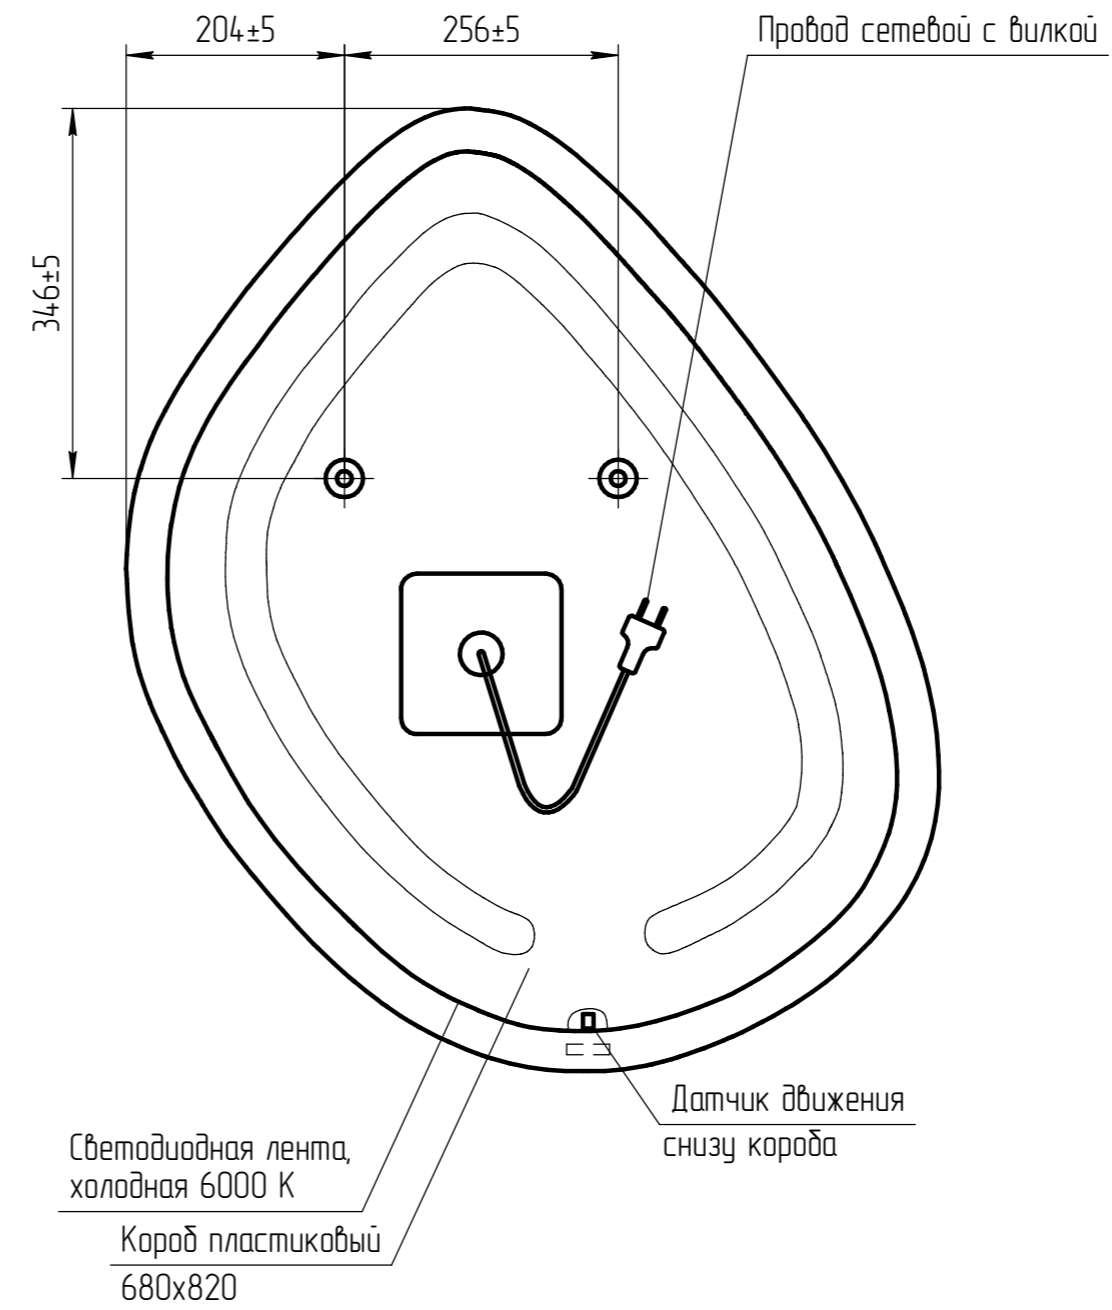

Вид сзади (М 1:5)

TM 01.00.061 CB	
Зеркало Eclipse Smart Органик 760x900	Масштаб 1:5