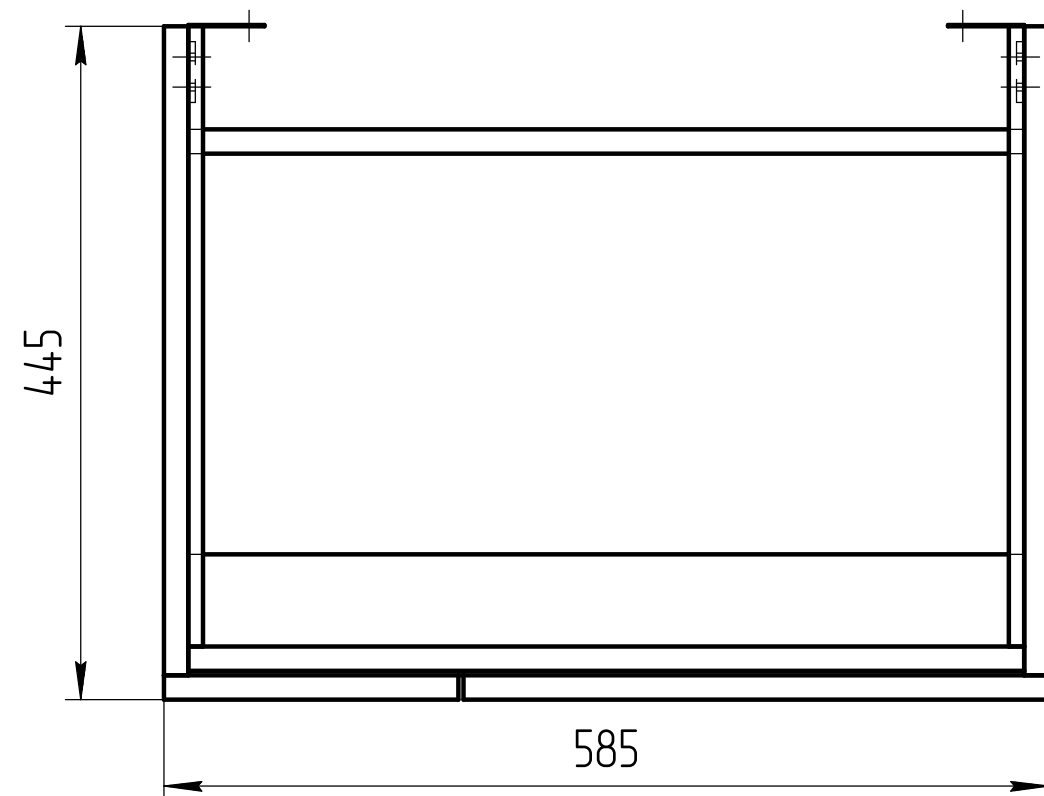

TM 01.00.075 СБ

\*\*\* – монтажная высота от уровня пола до края раковины

TM 01.00.075 СБ	
Тумба Color 60	Масштаб 1:5
ЛДСП 16мм	