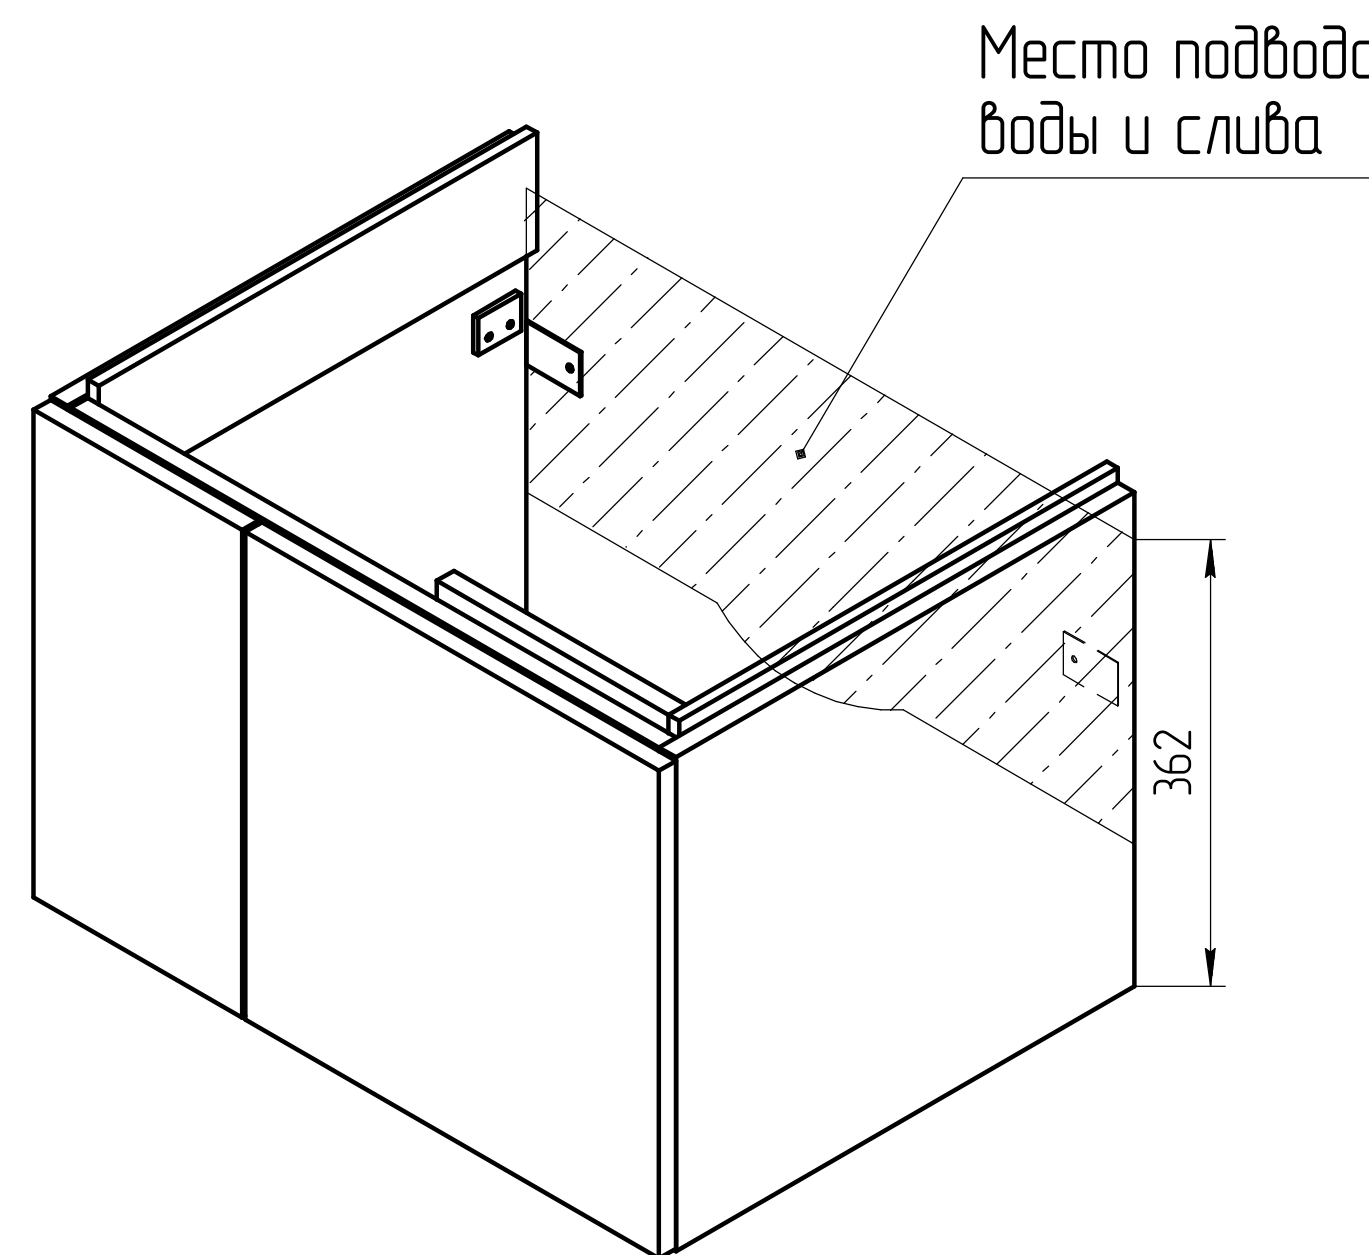

TM 01.00.075 СБ

\*\*\* – монтажная высота от уровня пола до края раковины

TM 01.00.075 СБ	
Тумба Color 60	Масштаб 1:5
ЛДСП 16мм	