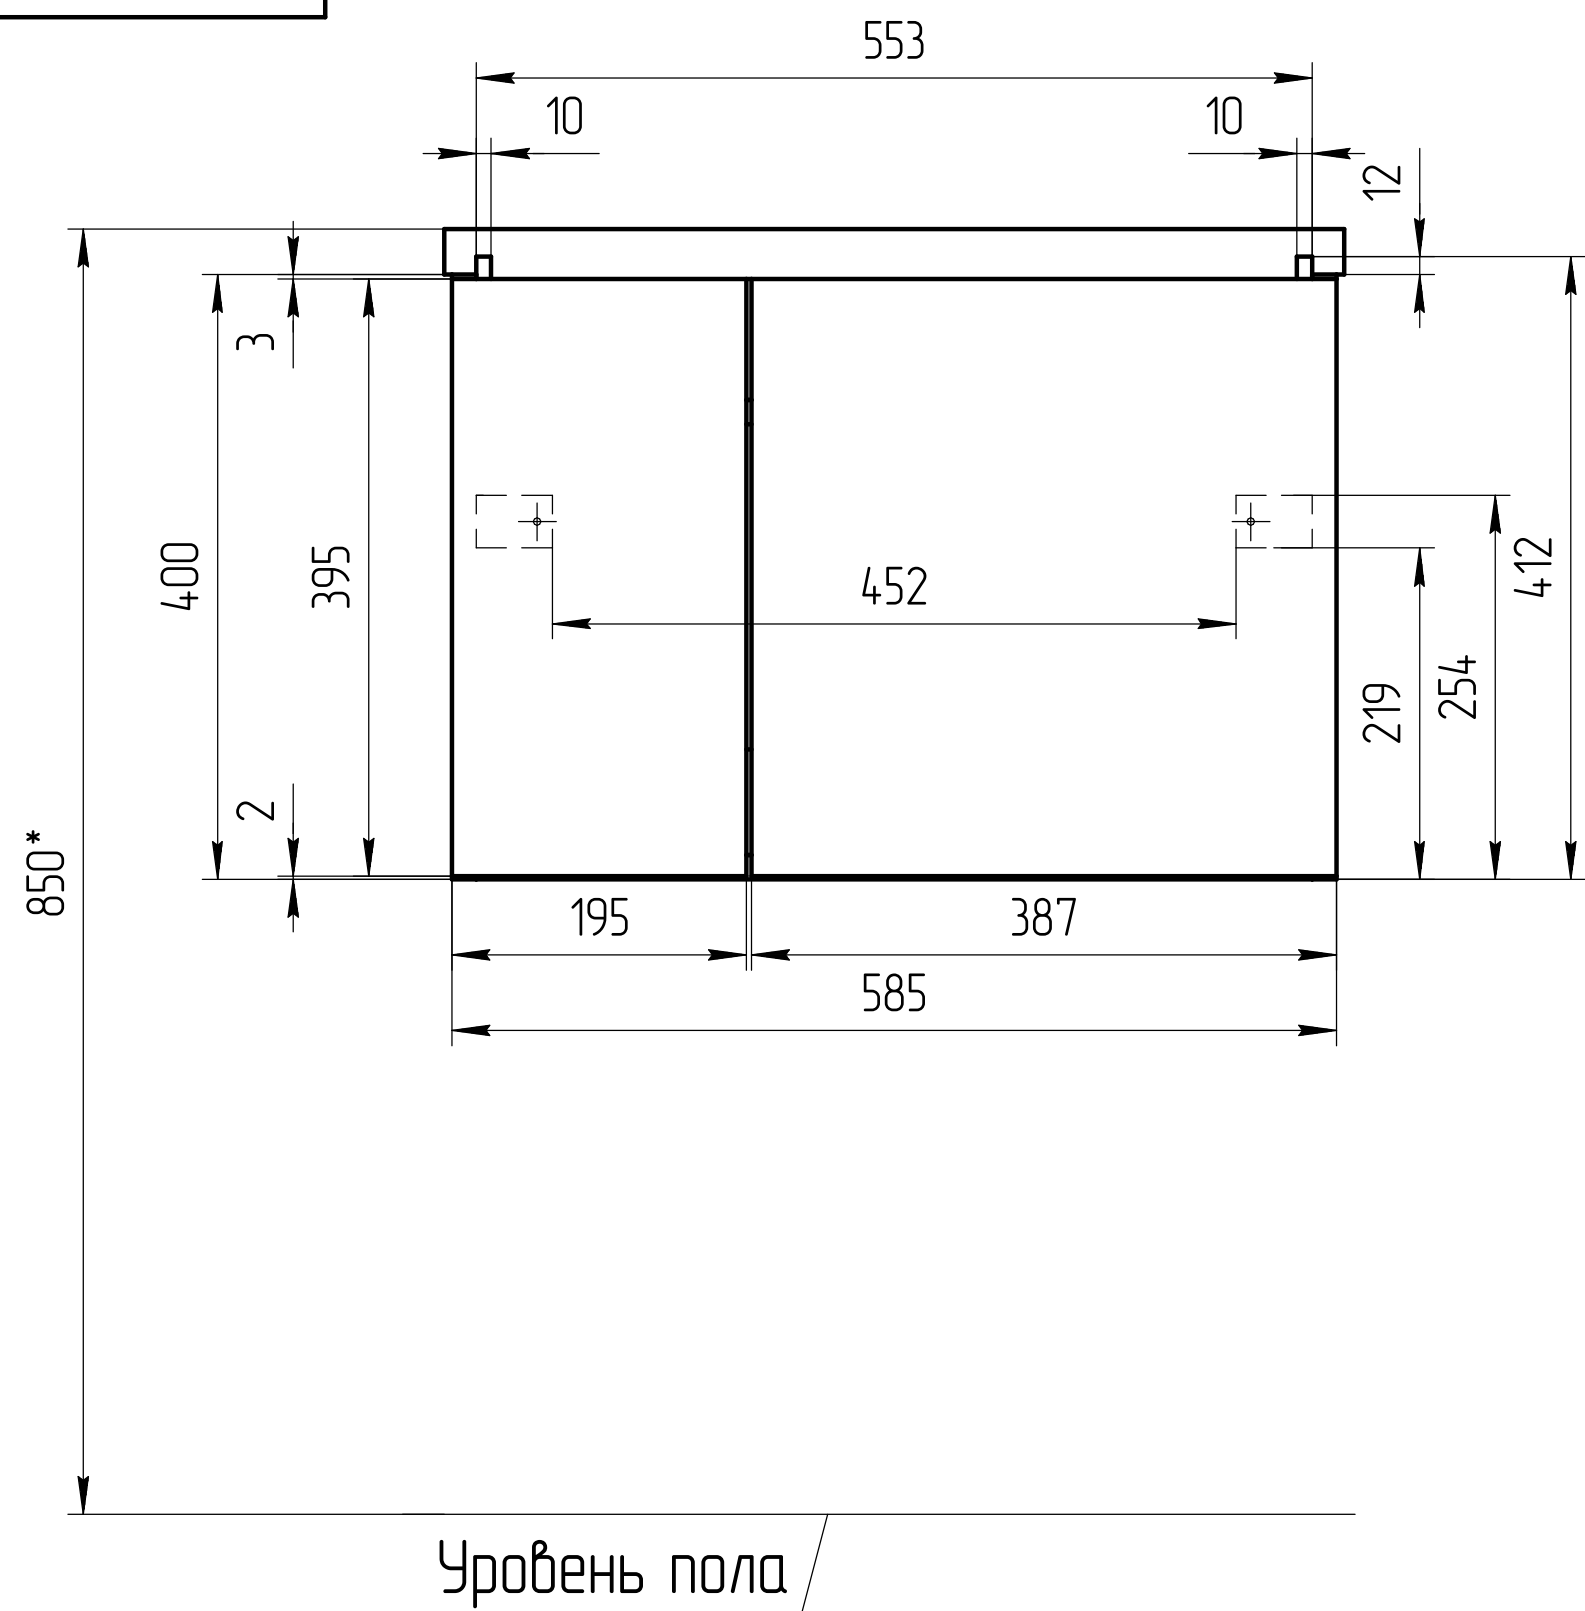

TM 01.00.075 СБ

\*\*\* – монтажная высота от уровня пола до края раковины

TM 01.00.075 СБ	
Тумба Color 60	Масштаб 1:5
ЛДСП 16мм	