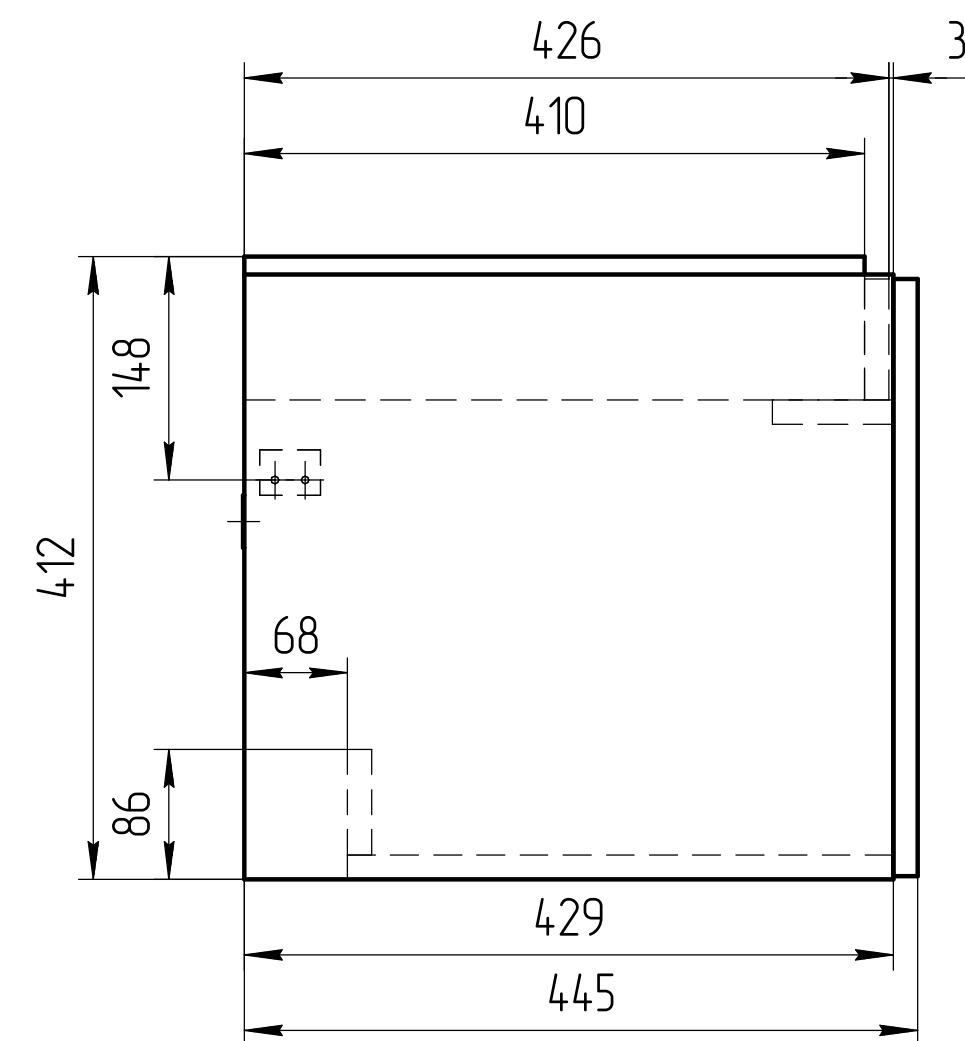

TM 01.00.075 СБ

\*\*\* – монтажная высота от уровня пола до края раковины

TM 01.00.075 СБ	
Тумба Color 60	Масштаб 1:5
ЛДСП 16мм	