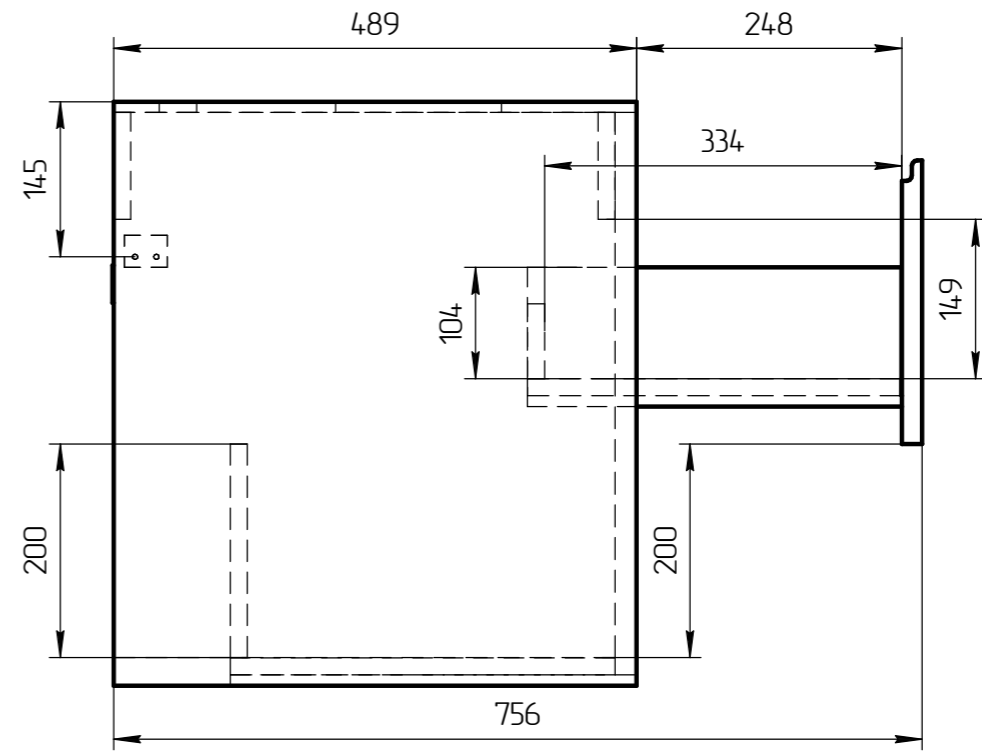

TM 01.00.014 СБ

*** – монтажная высота от уровня пола до края раковины

		TM 01.00.014 СБ	
Разраб. Родионов С.		Тумба Лапа 60 со столешницей	Масштаб 1:5
		ЛДСП 16мм	