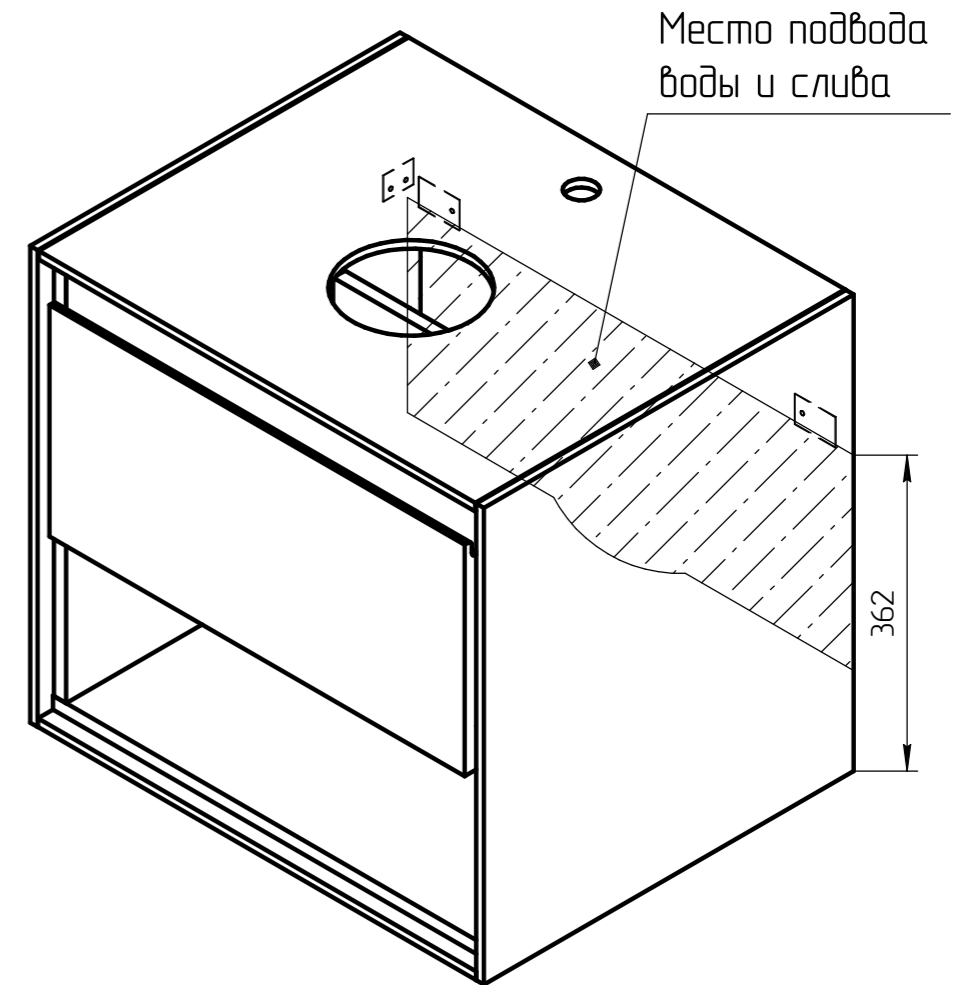

TM 01.00.014 СБ

*** – монтажная высота от уровня пола до края раковины

		TM 01.00.014 СБ	
Разраб. Родионов С.		Тумба Лапа 60 со столешницей	Масштаб 1:5
		ЛДСП 16мм	