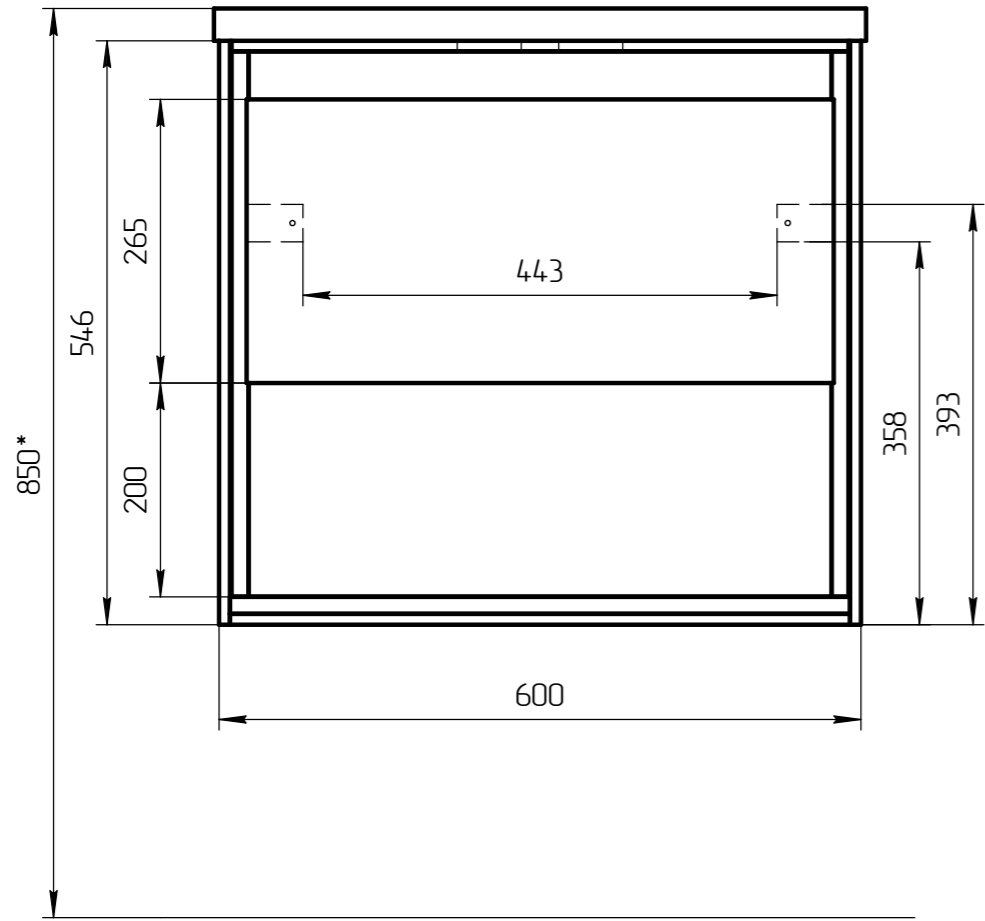

TM 01.00.014 СБ

*** – монтажная высота от уровня пола до края раковины

		TM 01.00.014 СБ	
Разраб. Родионов С.		Тумба Лапа 60 со столешницей	Масштаб 1:5
		ЛДСП 16мм	