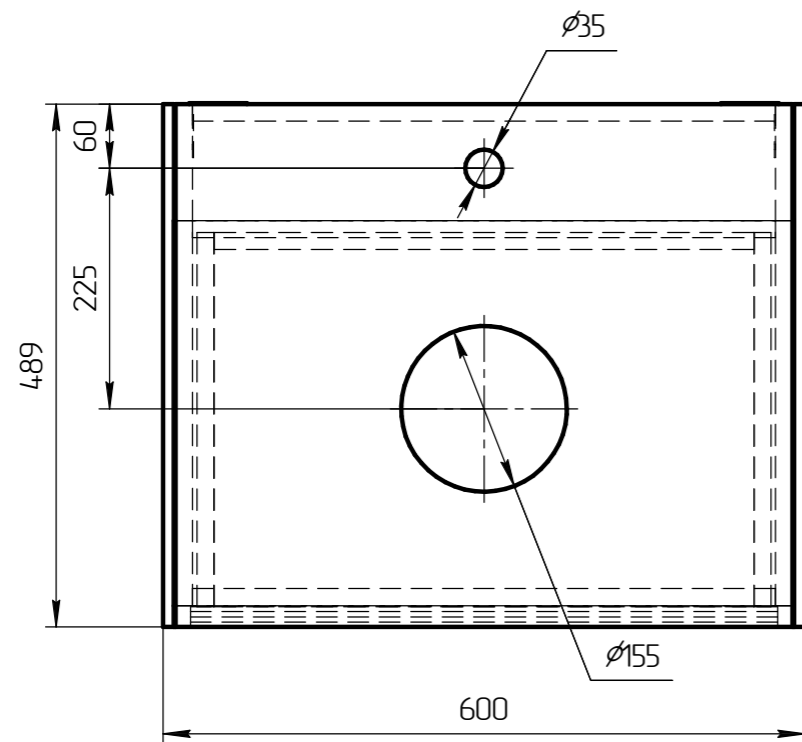

TM 01.00.014 СБ

*** – монтажная высота от уровня пола до края раковины

		TM 01.00.014 СБ	
Разраб. Родионов С.		Тумба Лапа 60 со столешницей	Масштаб 1:5
		ЛДСП 16мм	