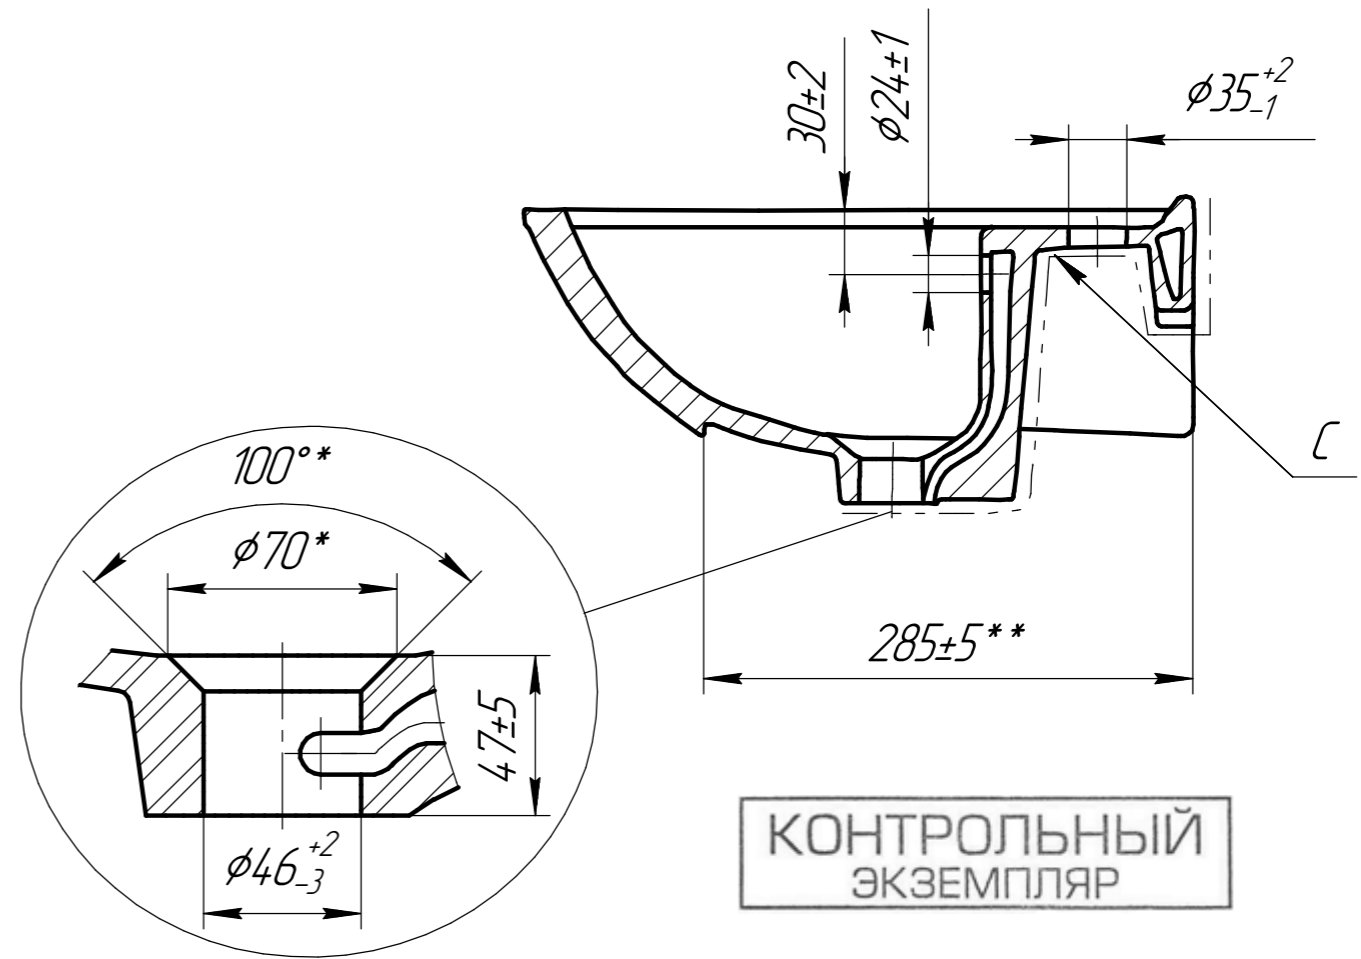

Э 204.00.018

Перв. примен.

Справ. №