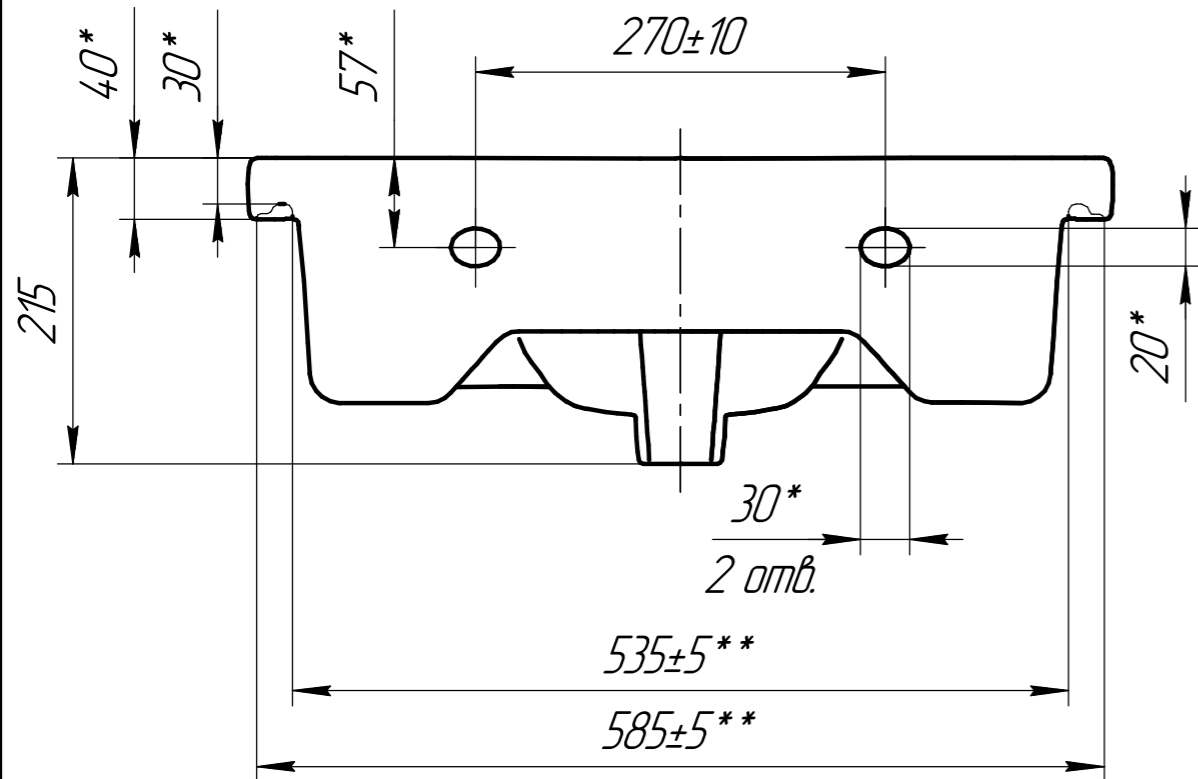

Э 204.00.018

Перв. примен.

Справ. №