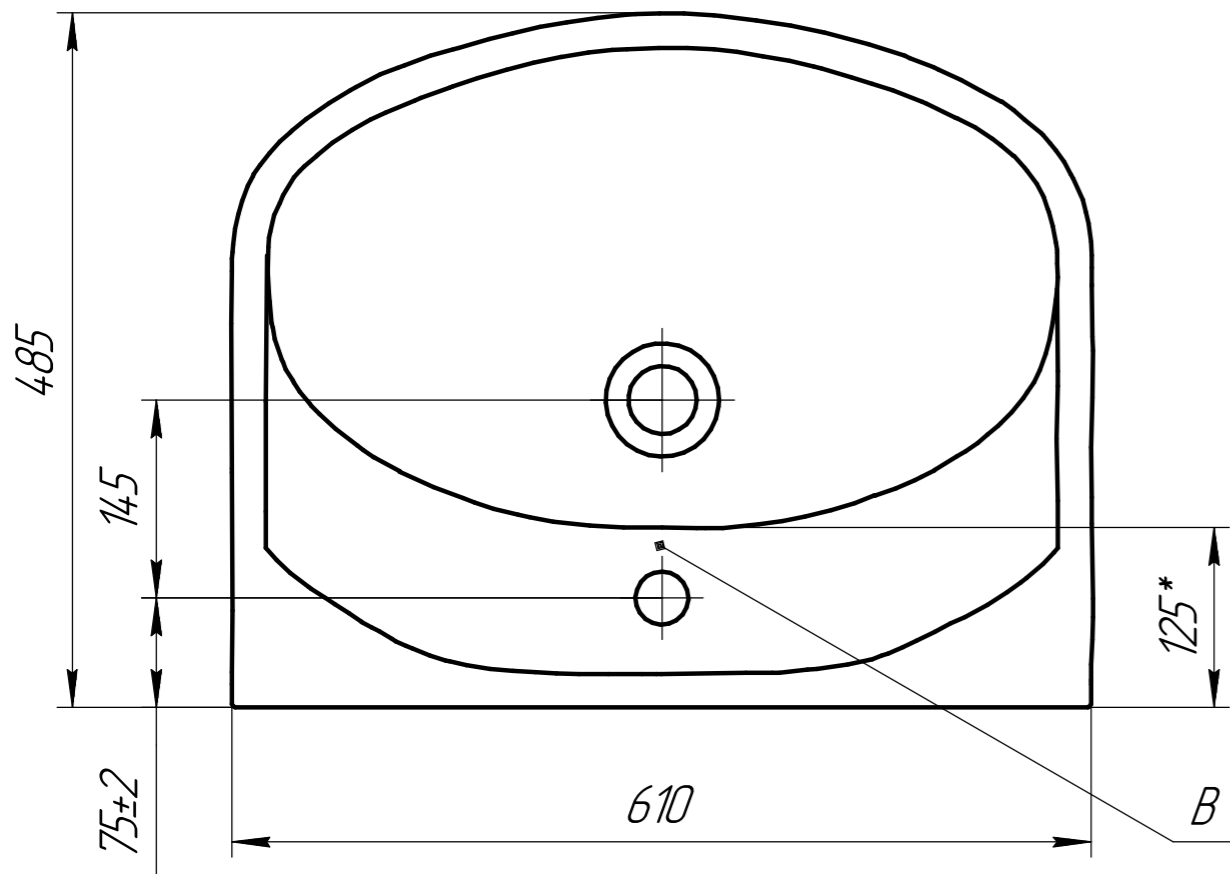

				Э 204.00.018				
Изм.	Лист	№ докум.	Подп.	Дата	Умывальник полукруглый с переливом, медельный "ERICA 61"	Лит.	Масса	Масштаб
Разраб.		Иванов А.В.	<i>[Signature]</i>	15.03.2021			16,7	
Проб.		Иванов С.Э.	<i>[Signature]</i>	15.03.2021		Лист	Листов	1
Т.контр.								
Н.контр.					Фарфор			
Утв.		Иванов С.Э.	<i>[Signature]</i>	15.03.2021				