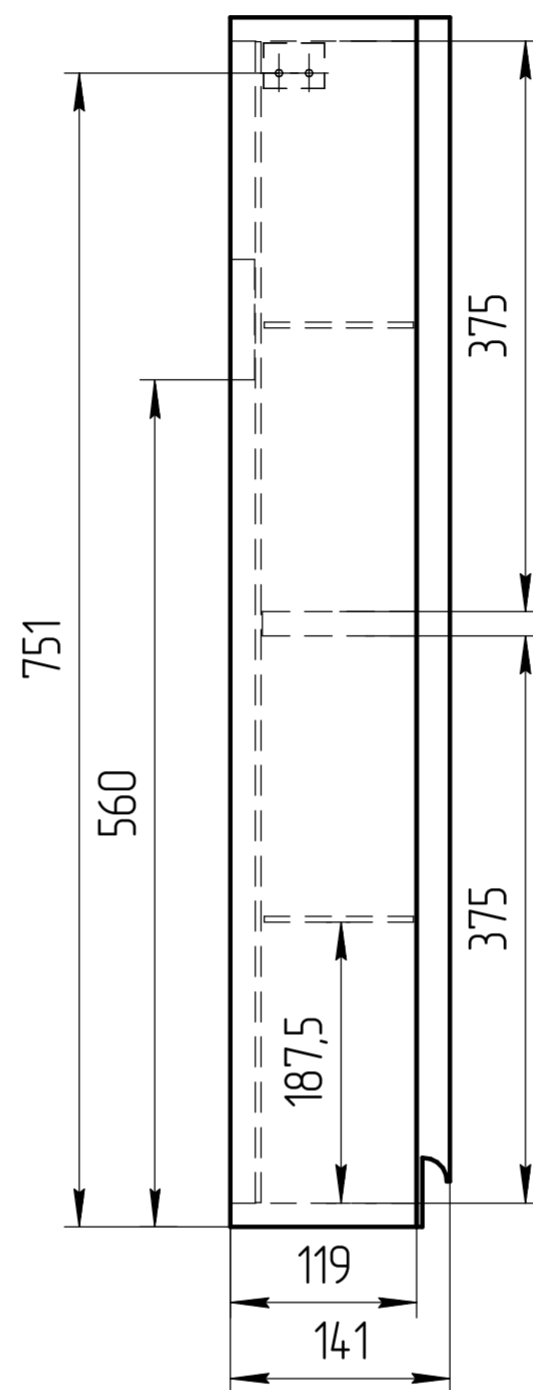

TM 01.00.080 CB

TM 01.00.080 CB

Шкаф Moduo 60

ЛДСП 16

Масштаб

1:5