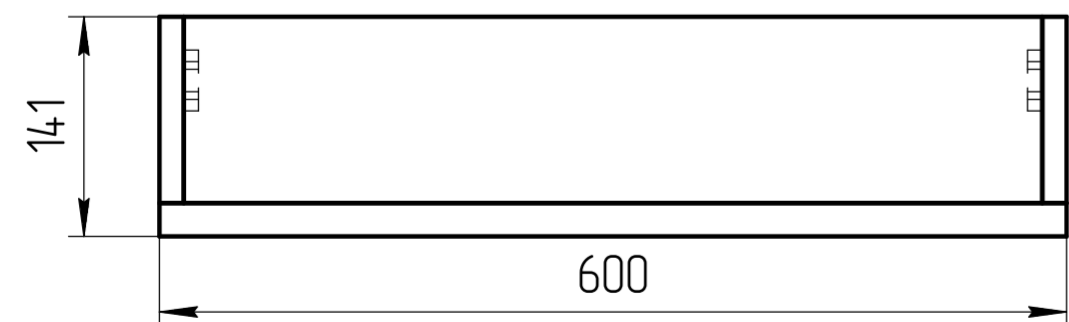

TM 01.00.080 CB

TM 01.00.080 CB

Шкаф Moduo 60

ЛДСП 16

Масштаб

1:5