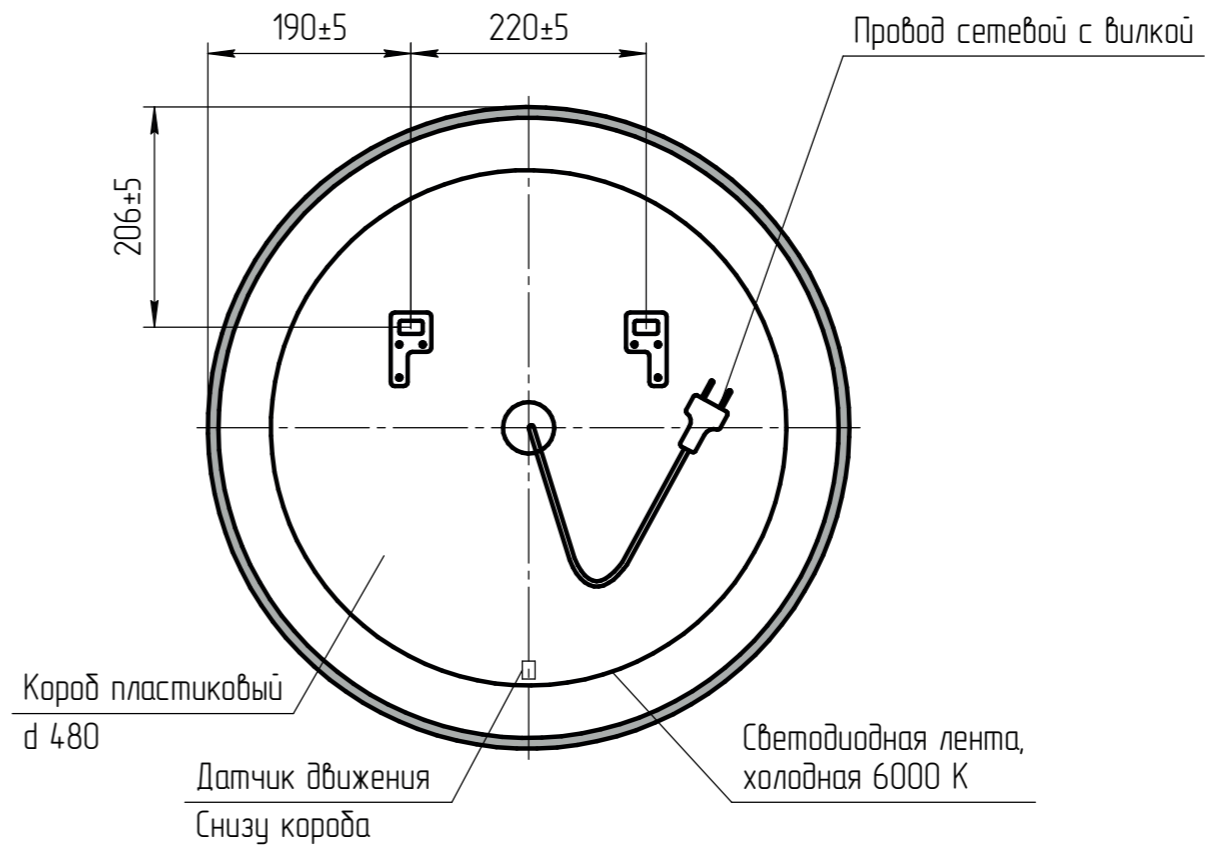

Вид сзади (М 1:5)

TM 01.00.044 СБ	
Зеркало Eclipse Smart D600 (черная рамка)	Масштаб 1:5