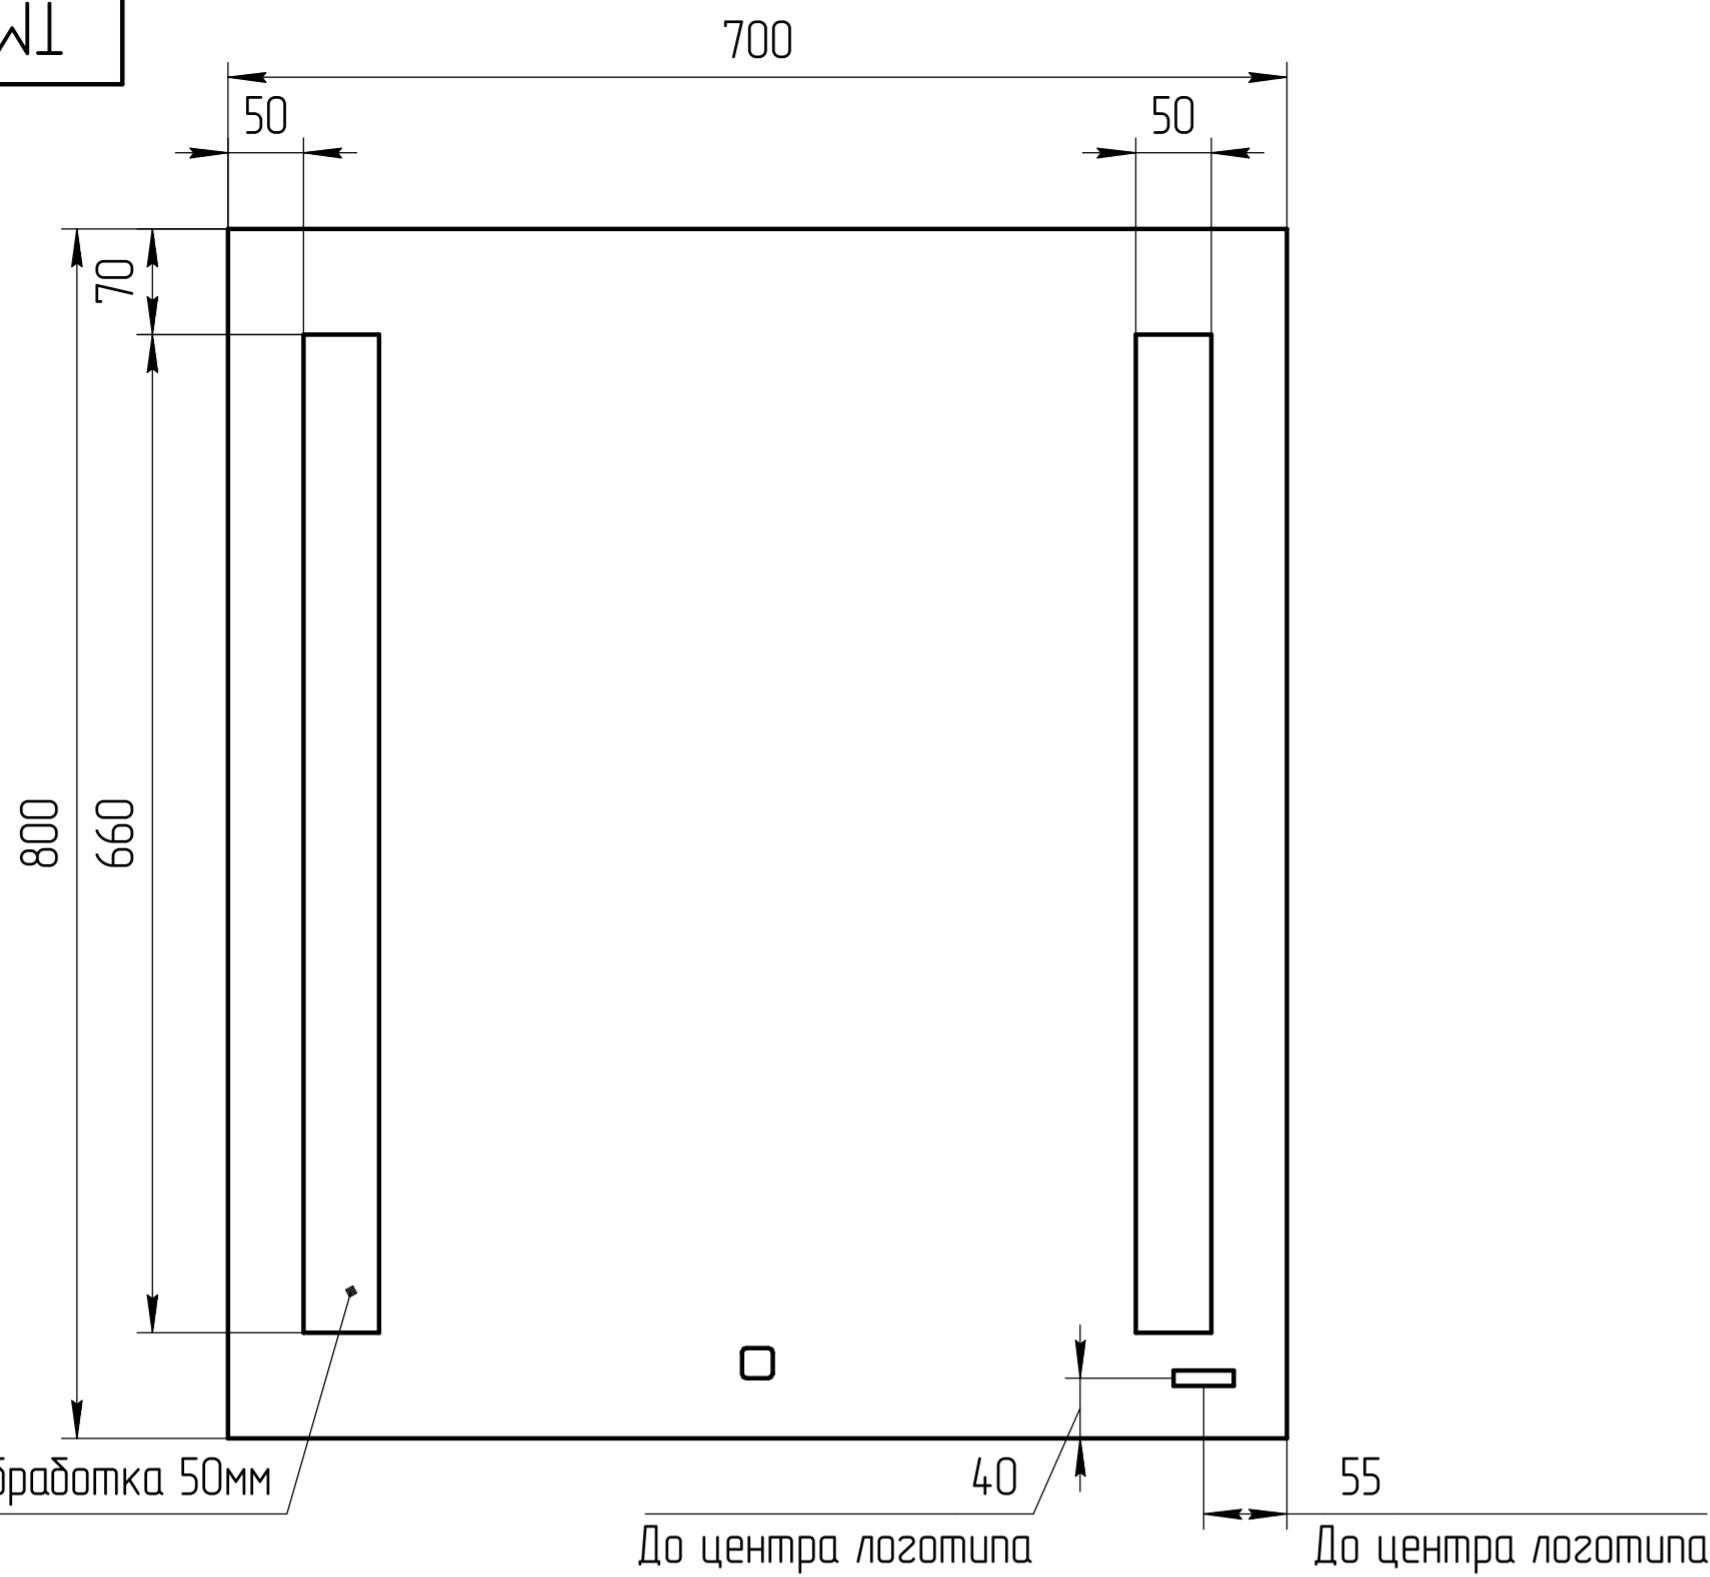

TM 01.00.073 CB

TM 01.00.073 CB	
Зеркало LED 020 base 700x800	Масштаб 1:5