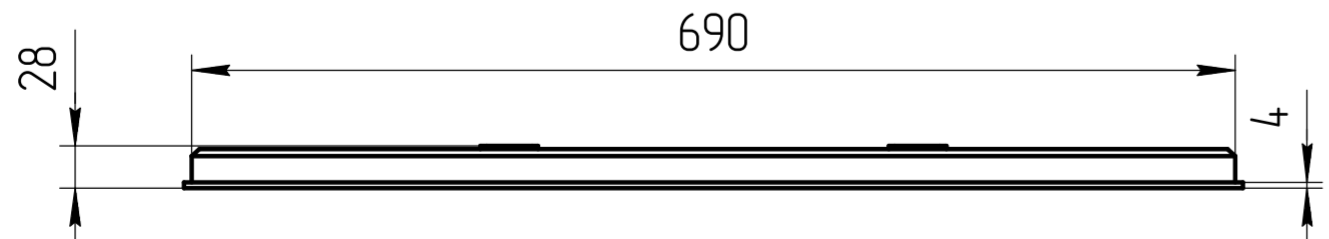

TM 01.00.073 CB

TM 01.00.073 CB	
Зеркало LED 020 base 700x800	Масштаб 1:5