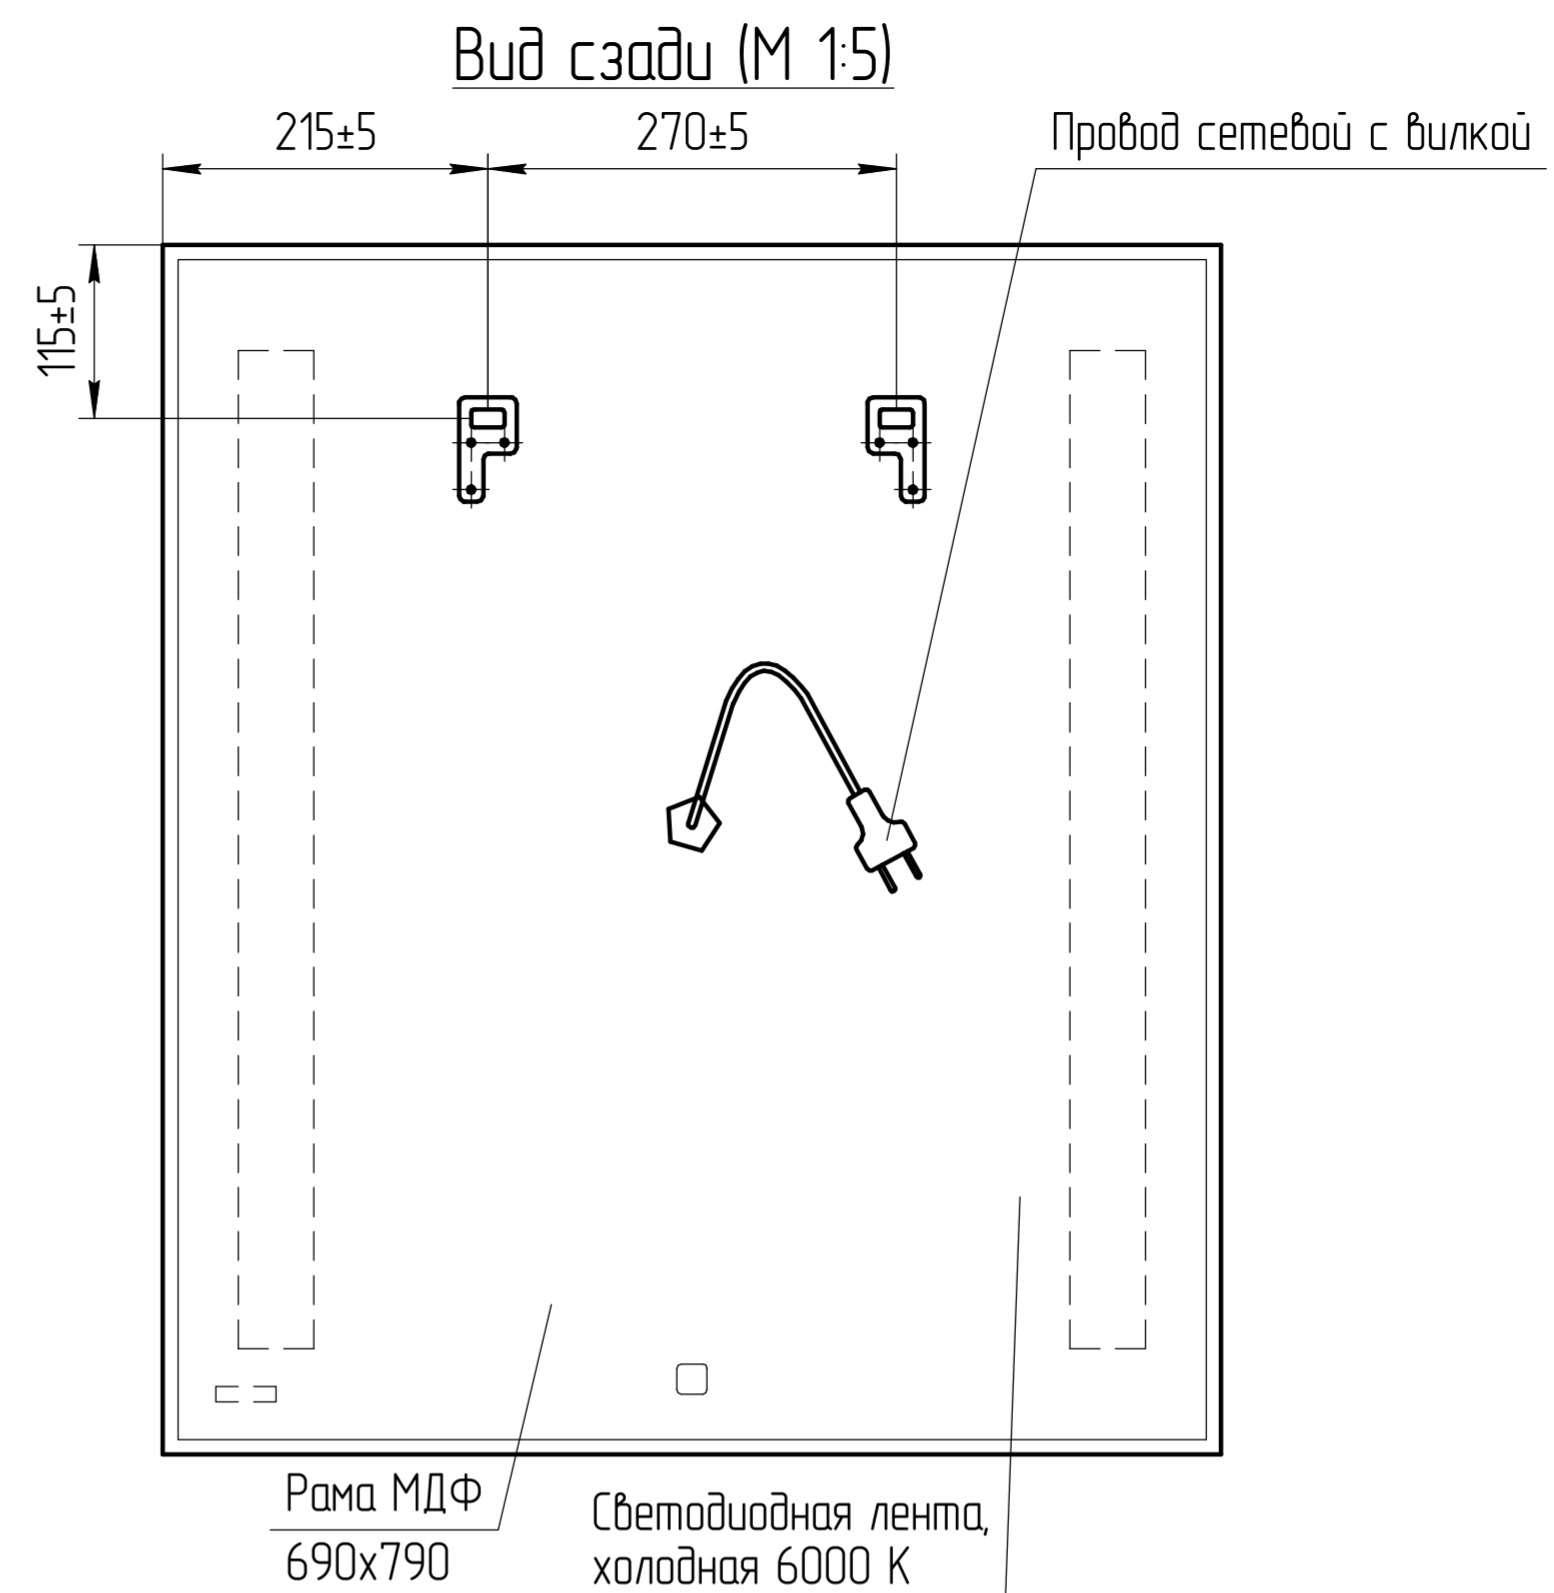

TM 01.00.073 CB

TM 01.00.073 CB	
Зеркало LED 020 base 700x800	Масштаб 1:5