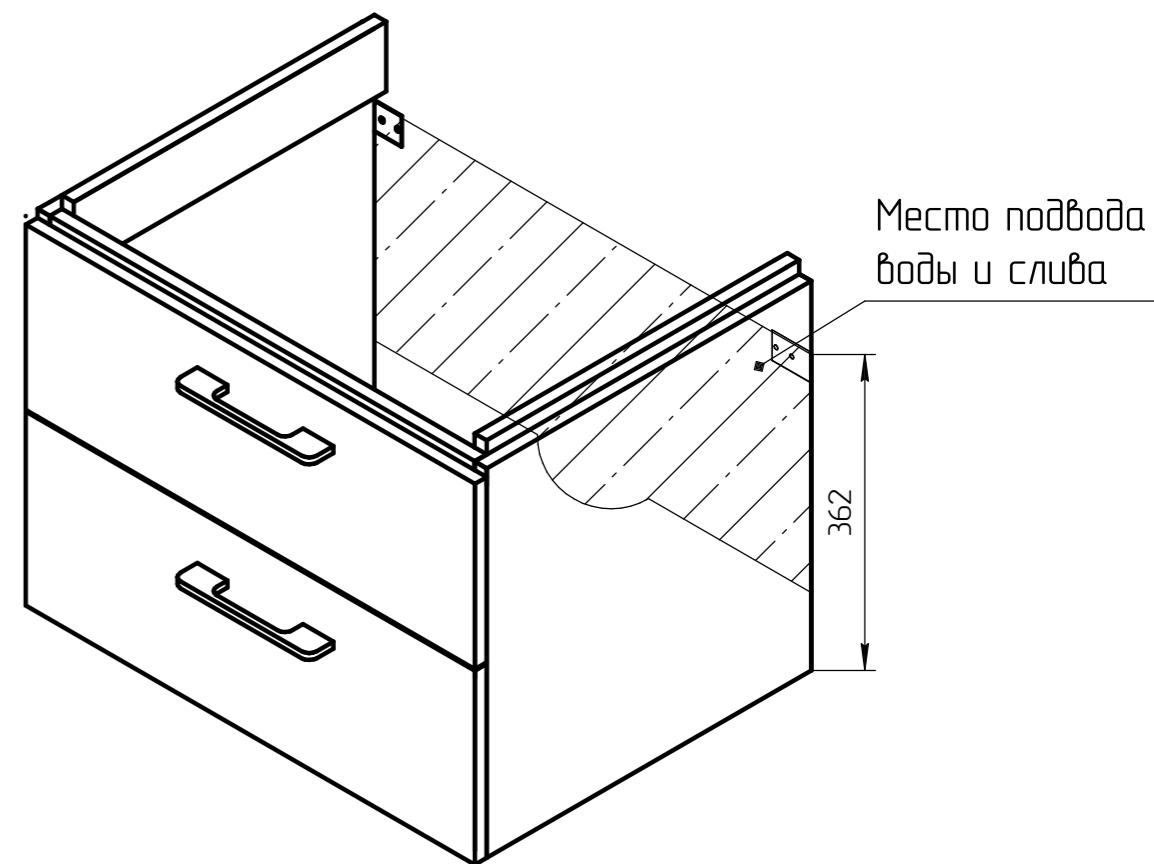

Уровень пола

*** – монтажная высота от уровня пола до края раковины

				TM 01.00.002 СБ	
				Тумба LARA 60	
				ЛДСП 16мм	
Разраб.	Родионов С.			Масштаб	1:5