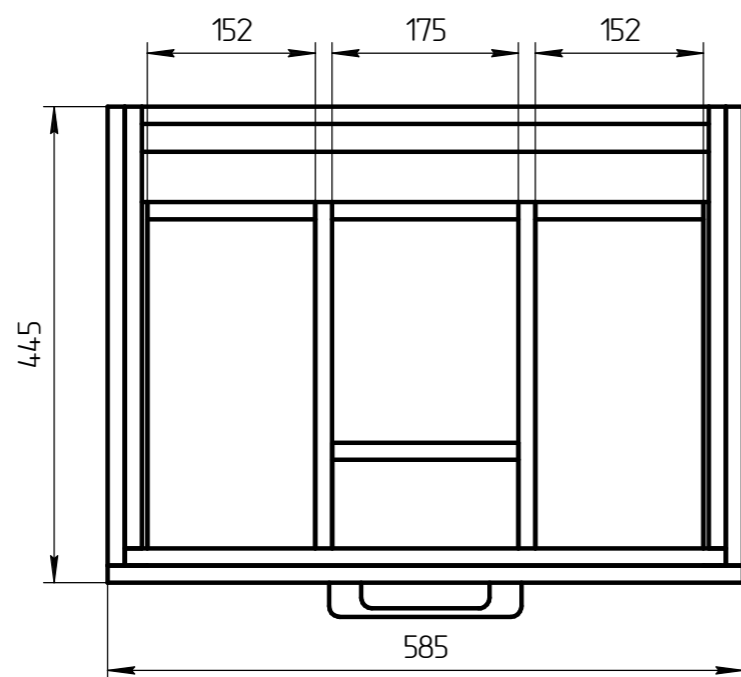

Уровень пола

*** – монтажная высота от уровня пола до края раковины

				TM 01.00.002 СБ	
				Тумба LARA 60	
				ЛДСП 16мм	
Разраб.	Родионов С.			Масштаб	1:5