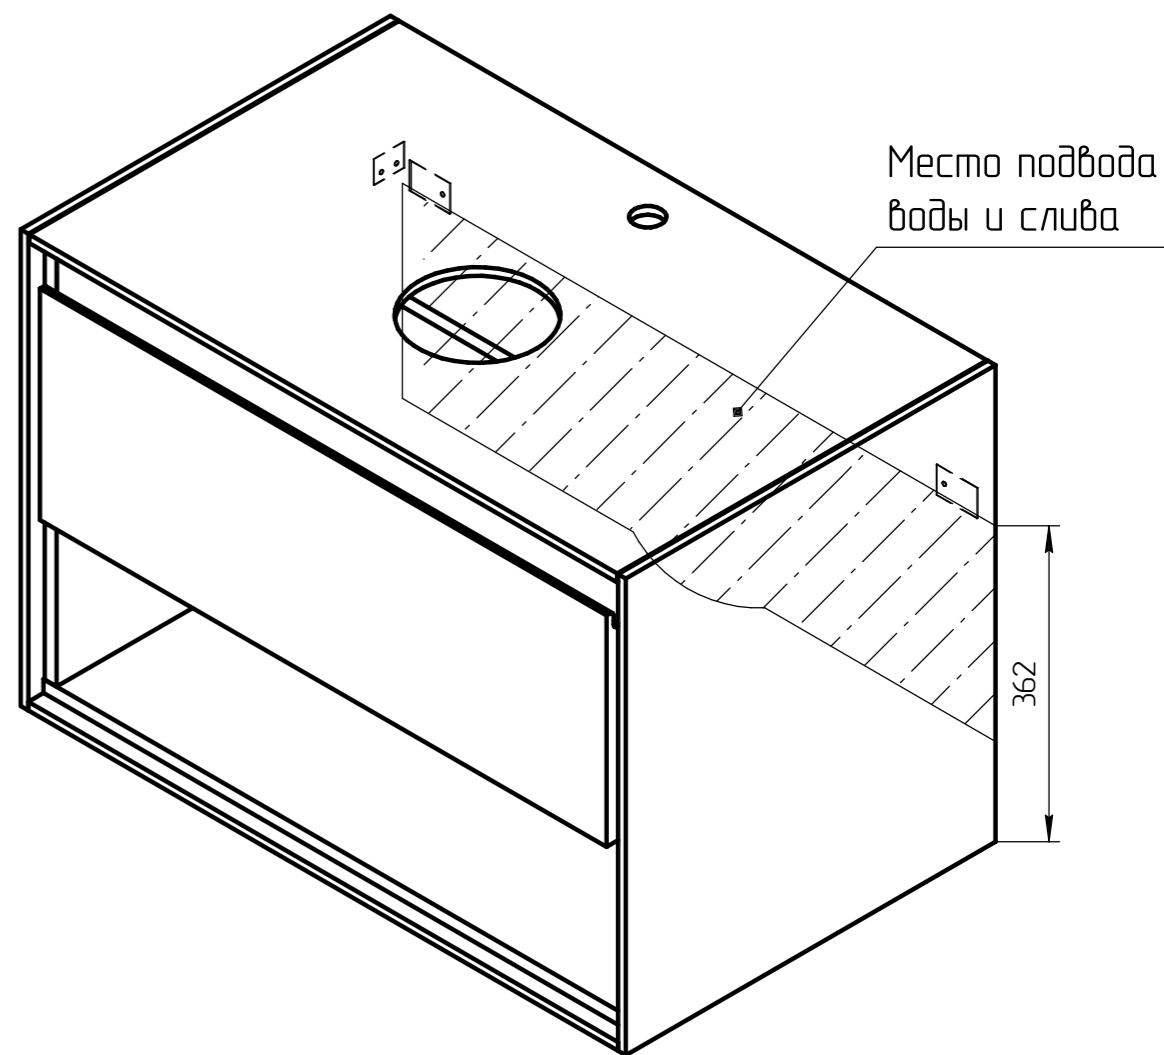

Уровень пола

*** – монтажная высота от уровня пола до края раковины

				TM 01.00.013 СБ	
				Тумба Лауна 80	
				ЛДСП 16мм	
Разраб. Родионов С.				Масштаб 1:5	