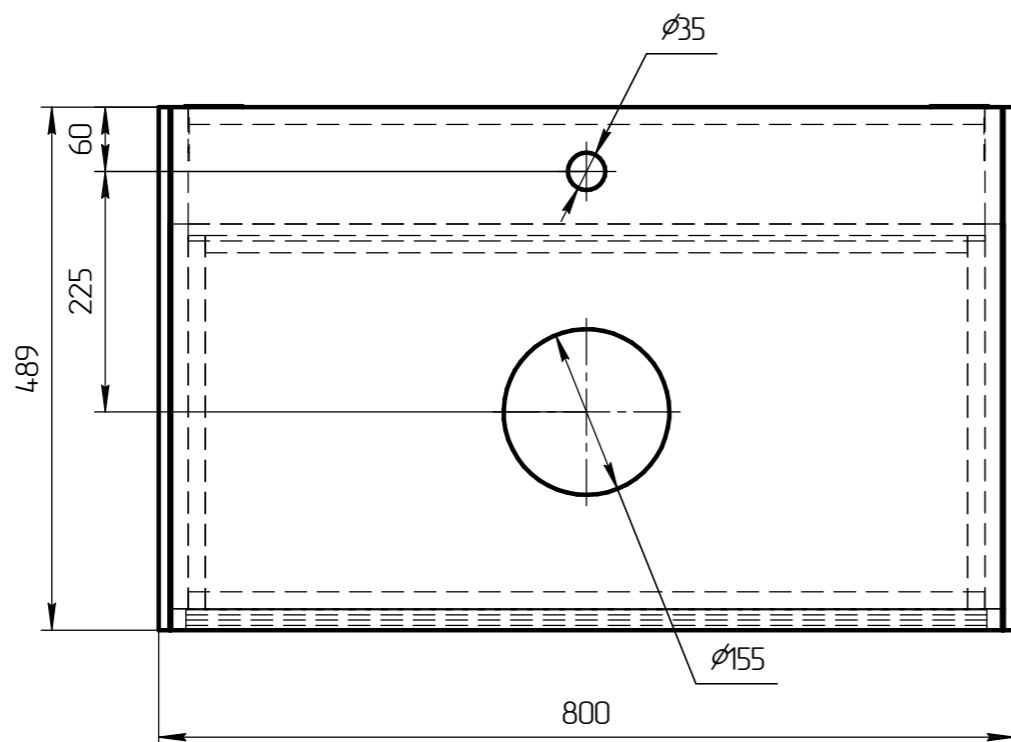

Уровень пола

*** – монтажная высота от уровня пола до края раковины

				TM 01.00.013 СБ	
				Тумба Лауна 80	
				ЛДСП 16мм	
Разраб. Родионов С.				Масштаб 1:5	