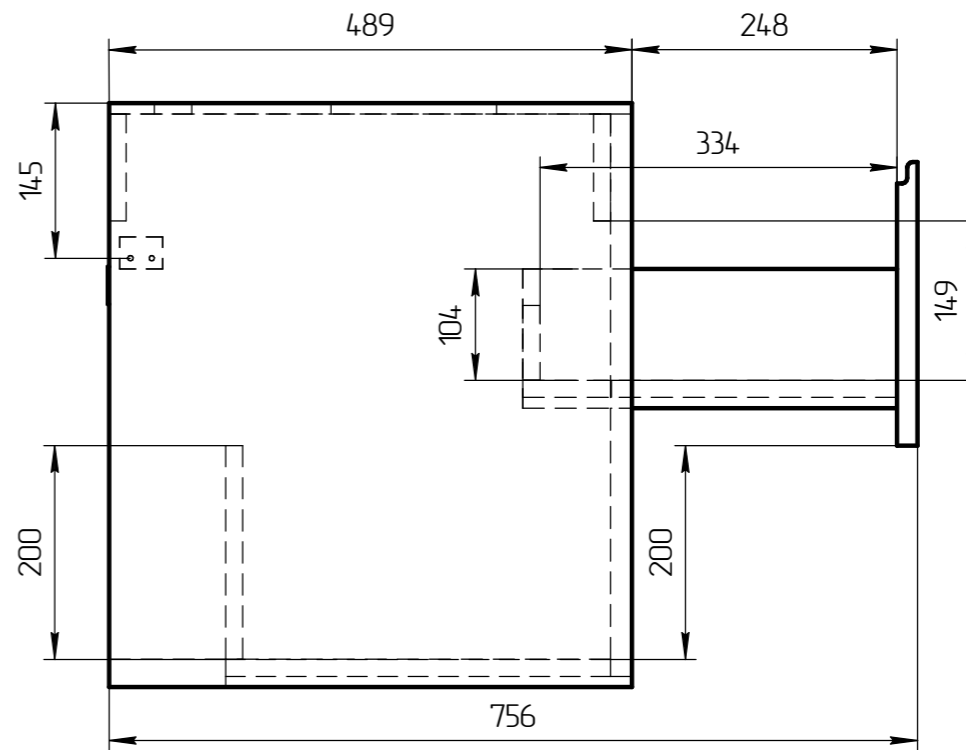

Уровень пола

*** – монтажная высота от уровня пола до края раковины

				TM 01.00.013 СБ	
				Тумба Лауна 80	
				ЛДСП 16мм	
Разраб. Родионов С.				Масштаб 1:5	