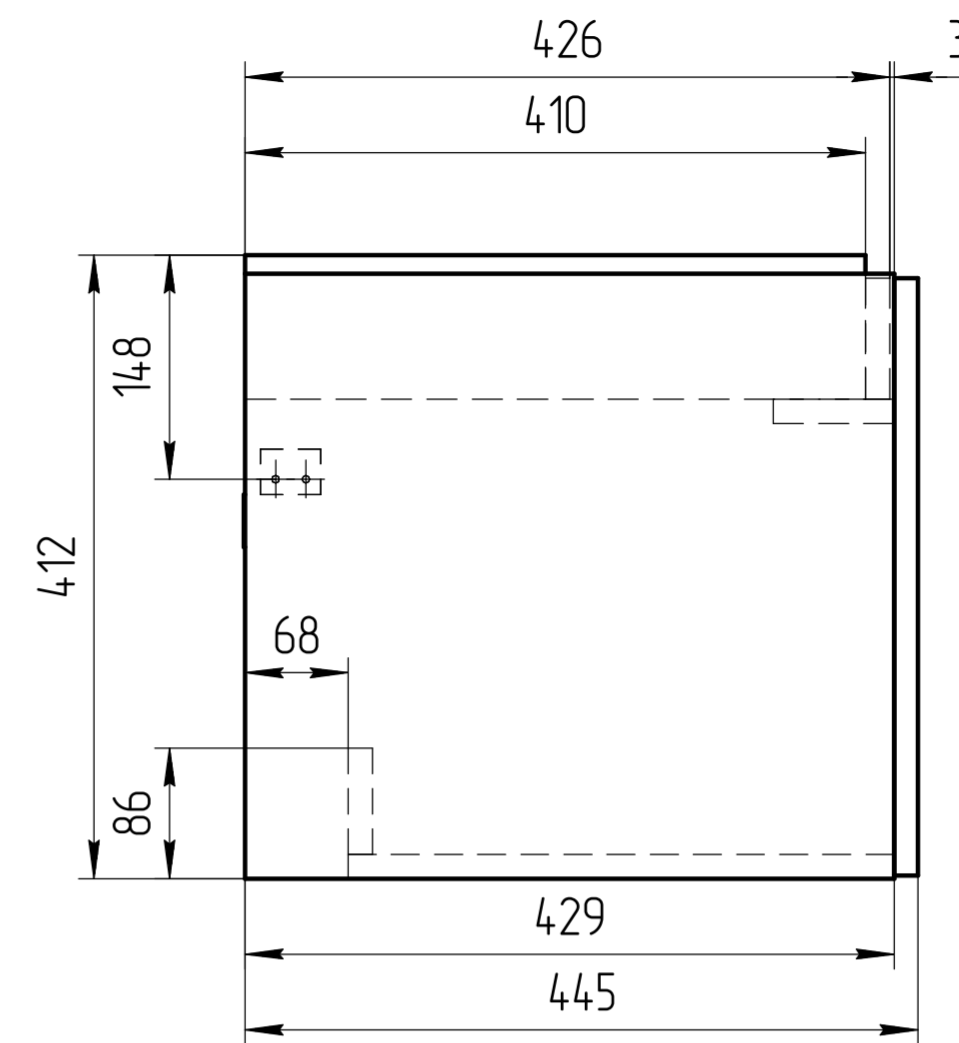

Уровень пола

TM 01.00.076 СБ

Тумба Color 80

Масштаб

1:5

ЛДСП 16мм

*** - монтажная высота от уровня пола до края раковины