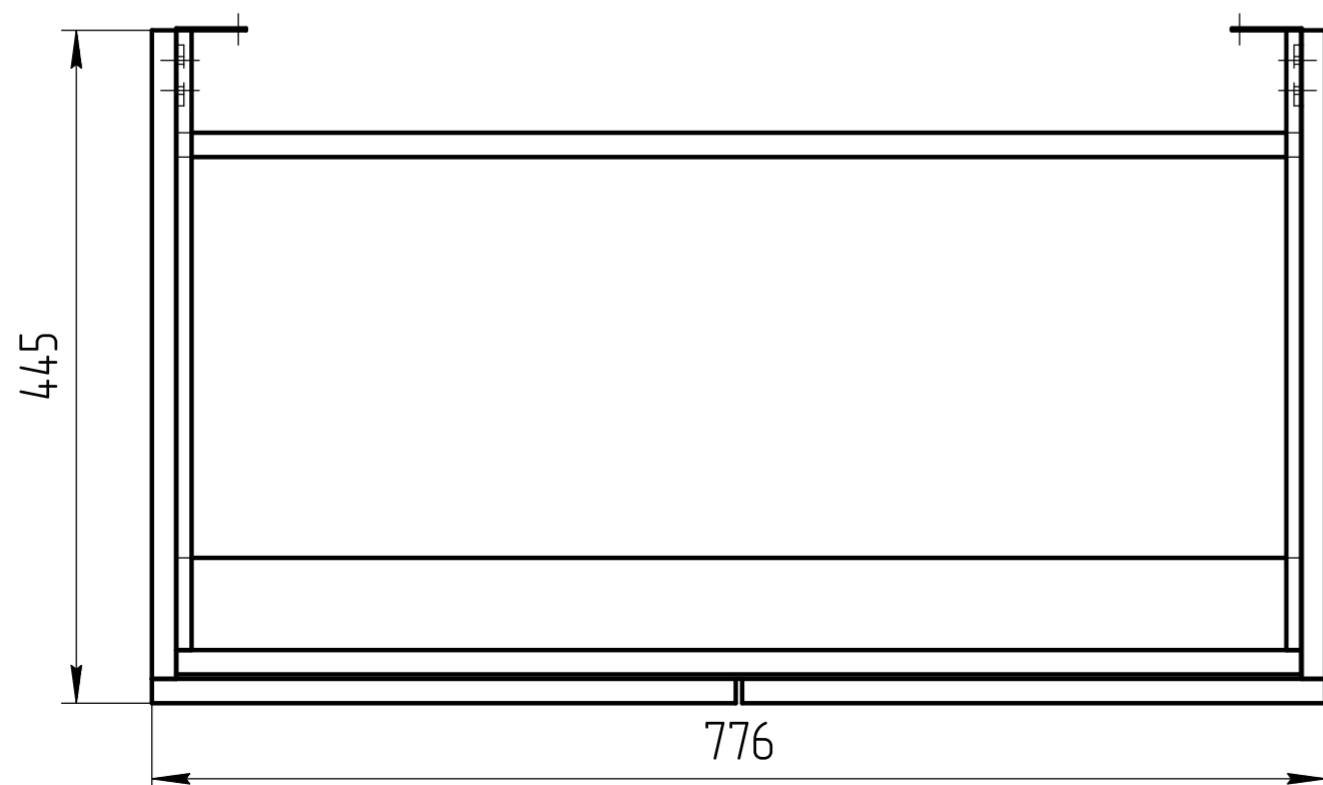

Уровень пола

TM 01.00.076 СБ

Тумба Color 80

Масштаб

1:5

ЛДСП 16мм

*** - монтажная высота от уровня пола до края раковины