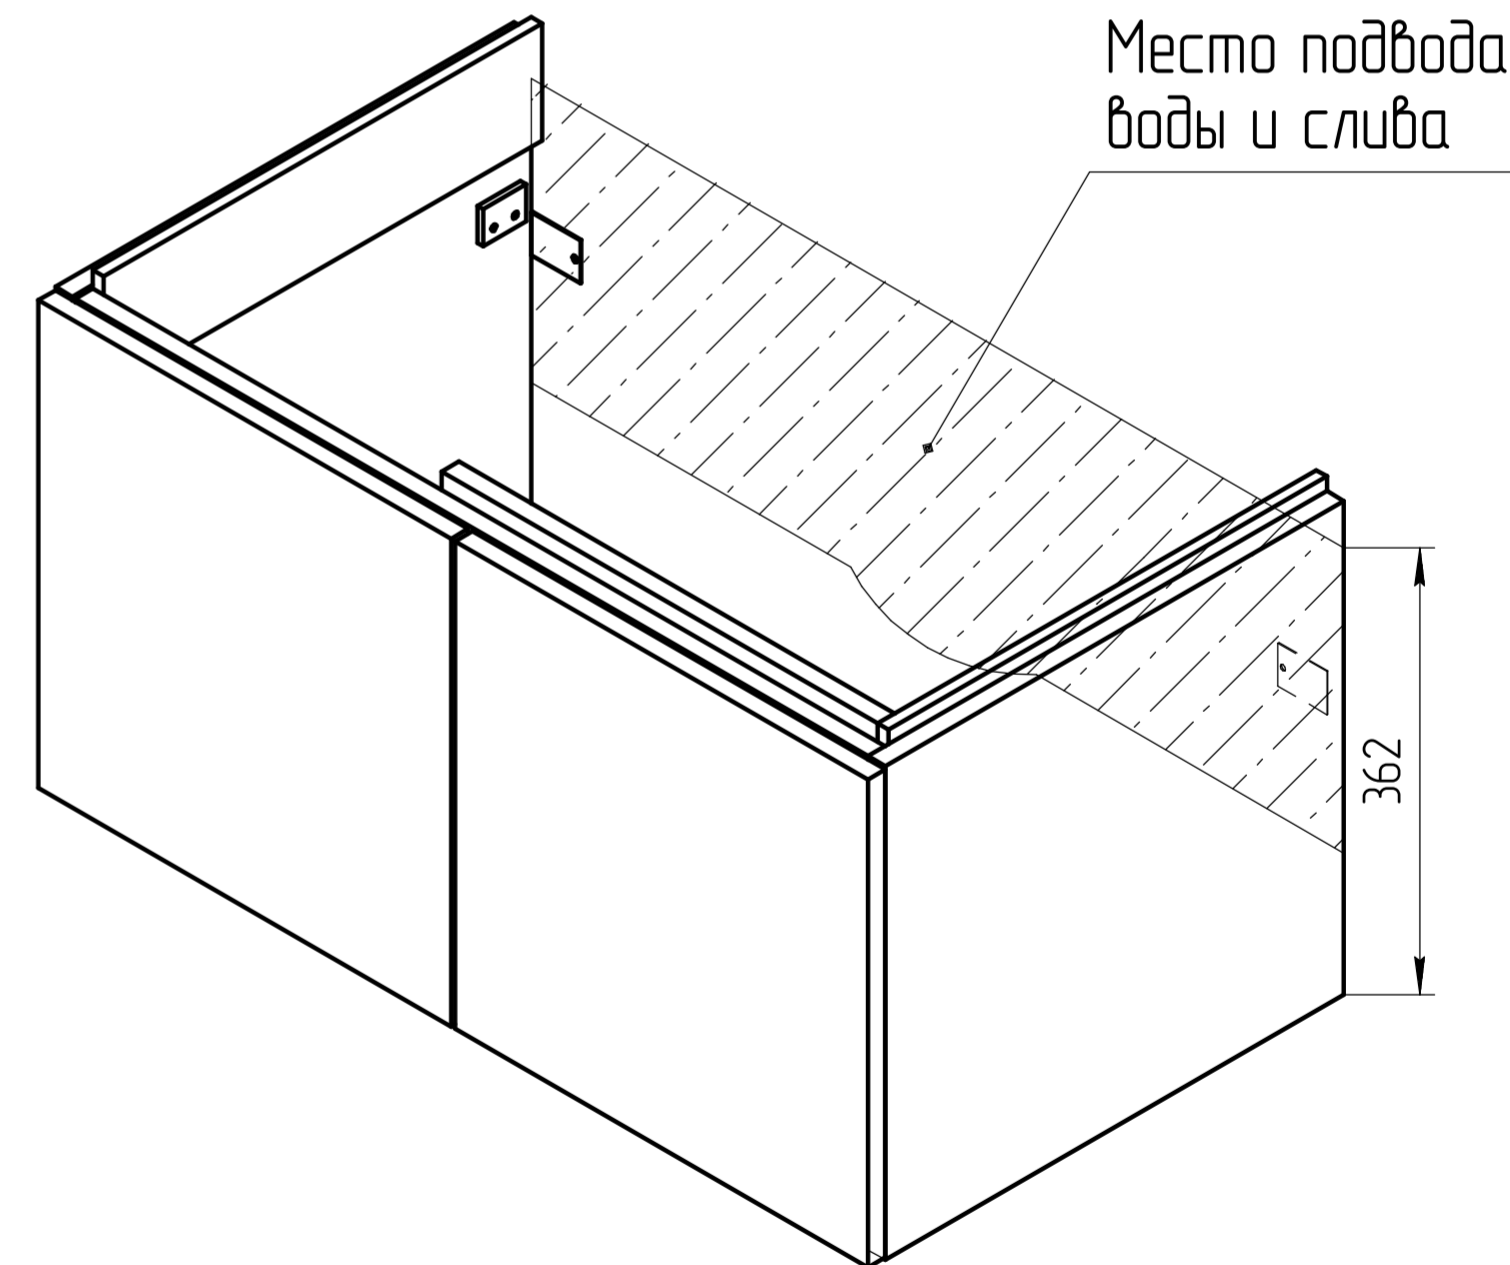

Уровень пола

TM 01.00.076 СБ

Тумба Color 80

Масштаб

1:5

ЛДСП 16мм

*** - монтажная высота от уровня пола до края раковины