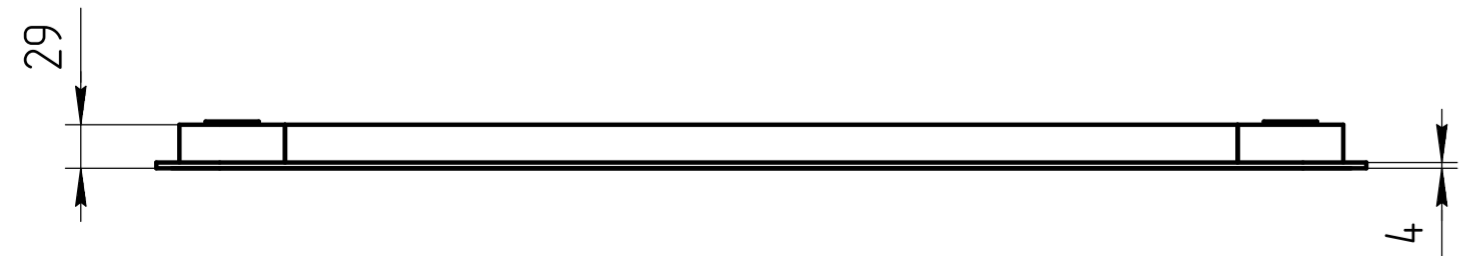

TM 01.00.117 CB

Вид сзади (М 1:5)

TM 01.00.117 CB

Зеркало  
LED 800x1200

Масштаб

1:5