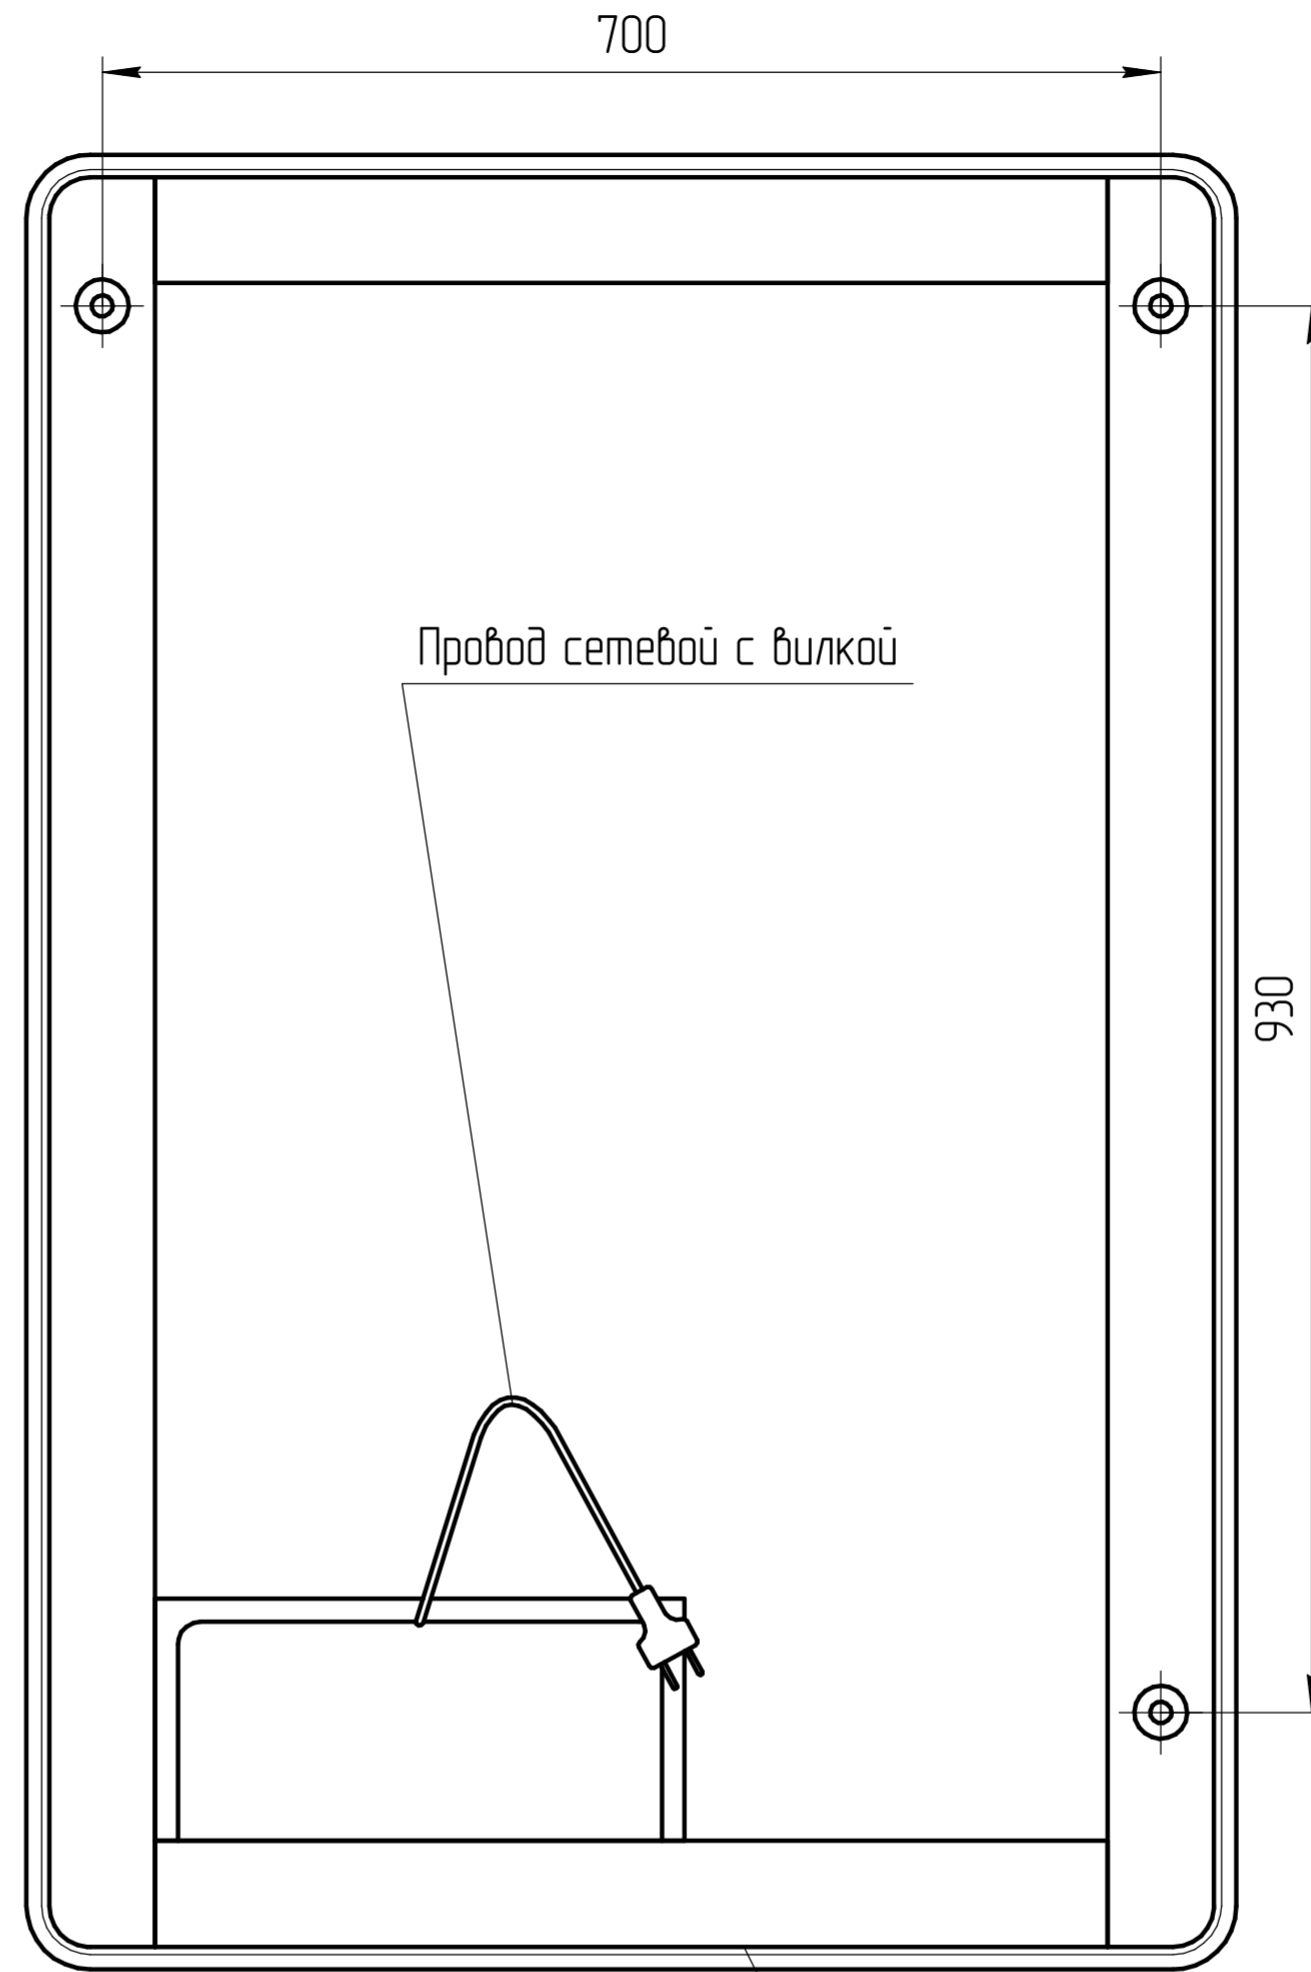

TM 01.00.117 CB

Вид сзади (М 1:5)

TM 01.00.117 CB

Зеркало  
LED 800x1200

Масштаб

1:5