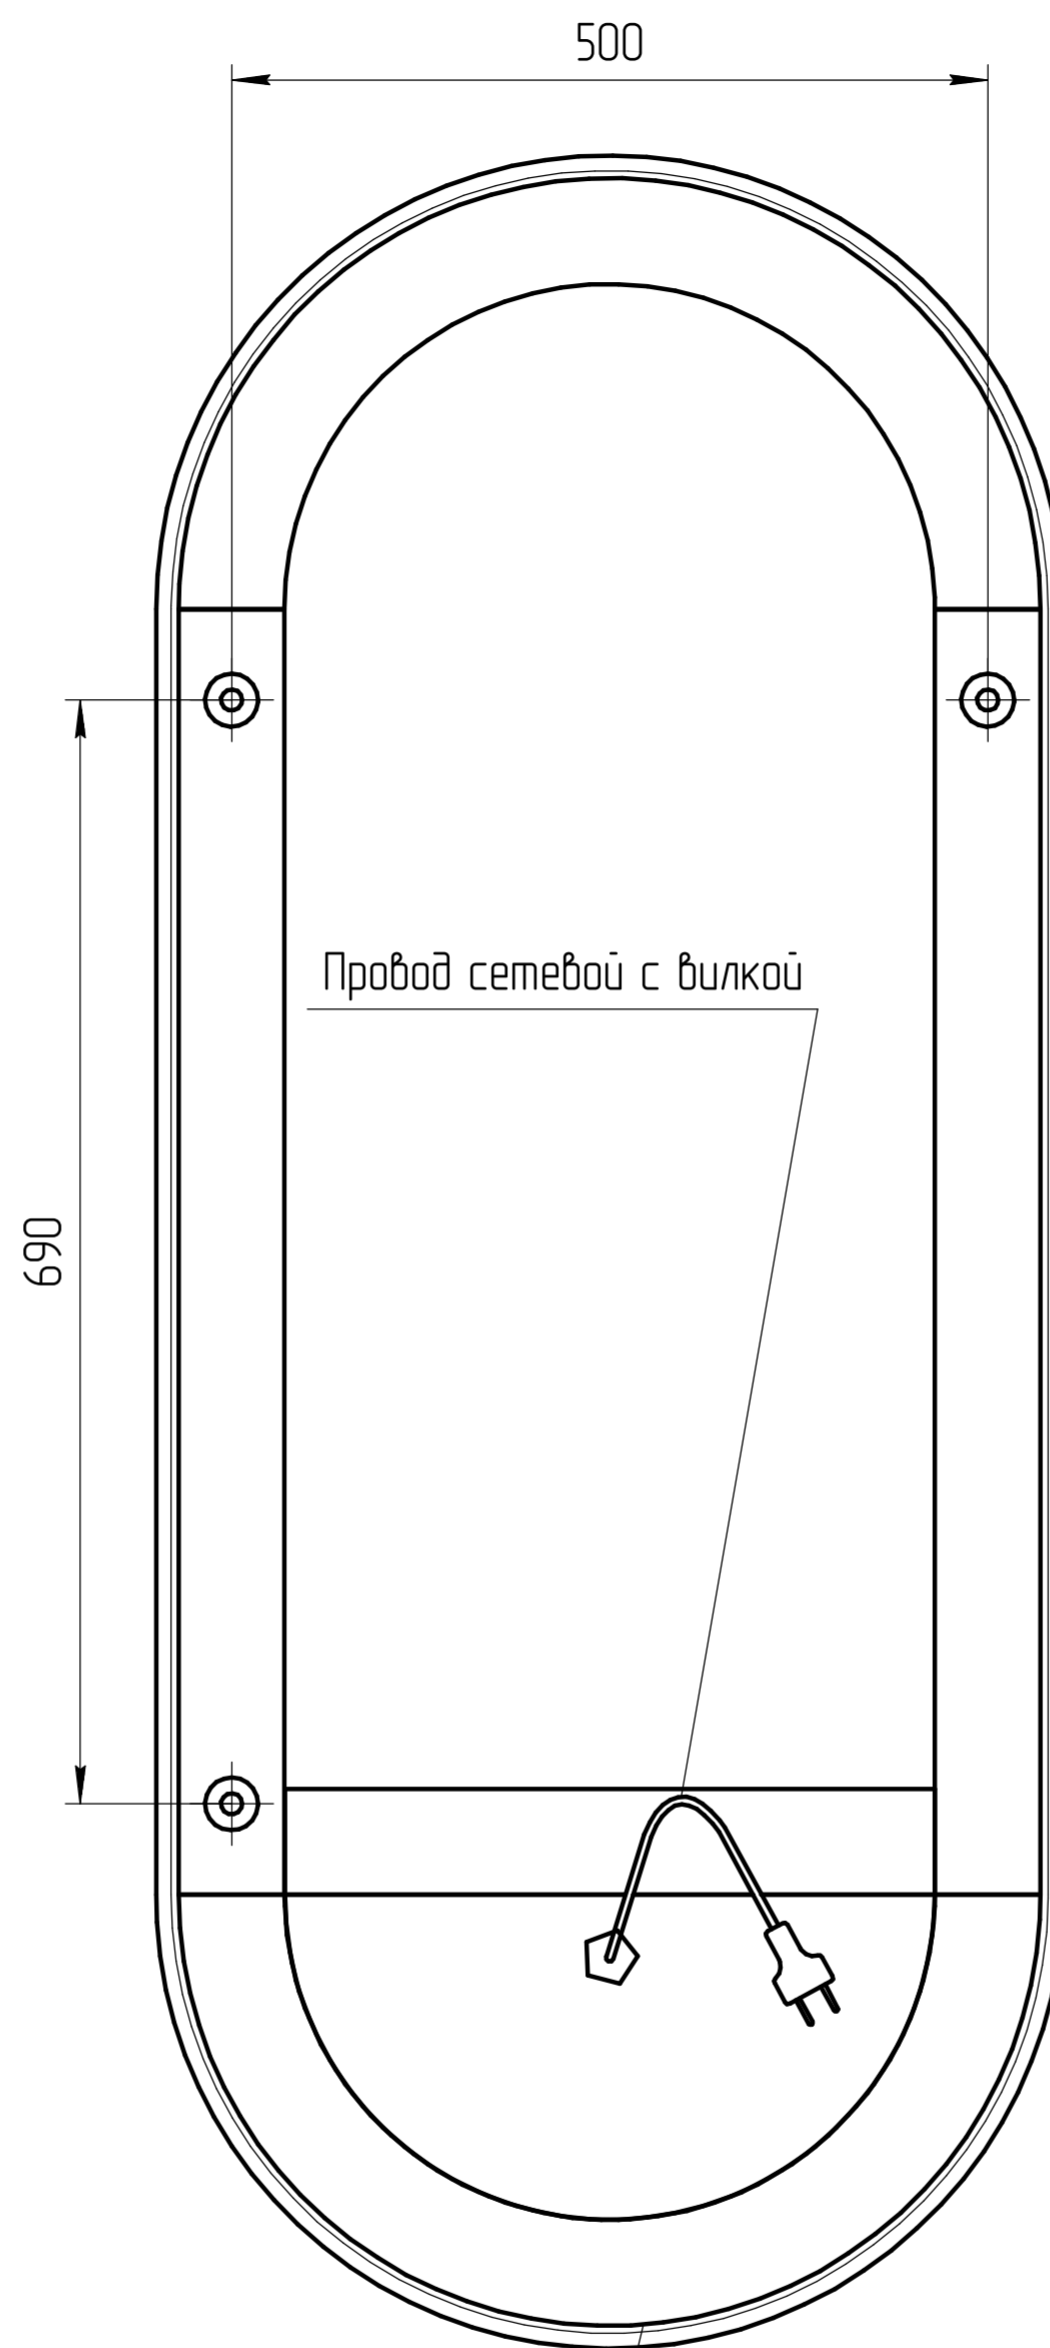

TM 01.00.122 CB

Вид сзади (М 1:5)

TM 01.00.122 CB	
Зеркало LED овал 600x1450	Масштаб 1:5