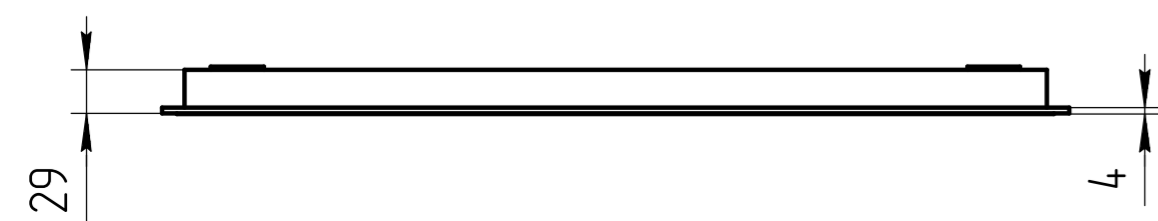

TM 01.00.122 CB

Вид сзади (М 1:5)

TM 01.00.122 CB	
Зеркало LED овал 600x1450	Масштаб 1:5