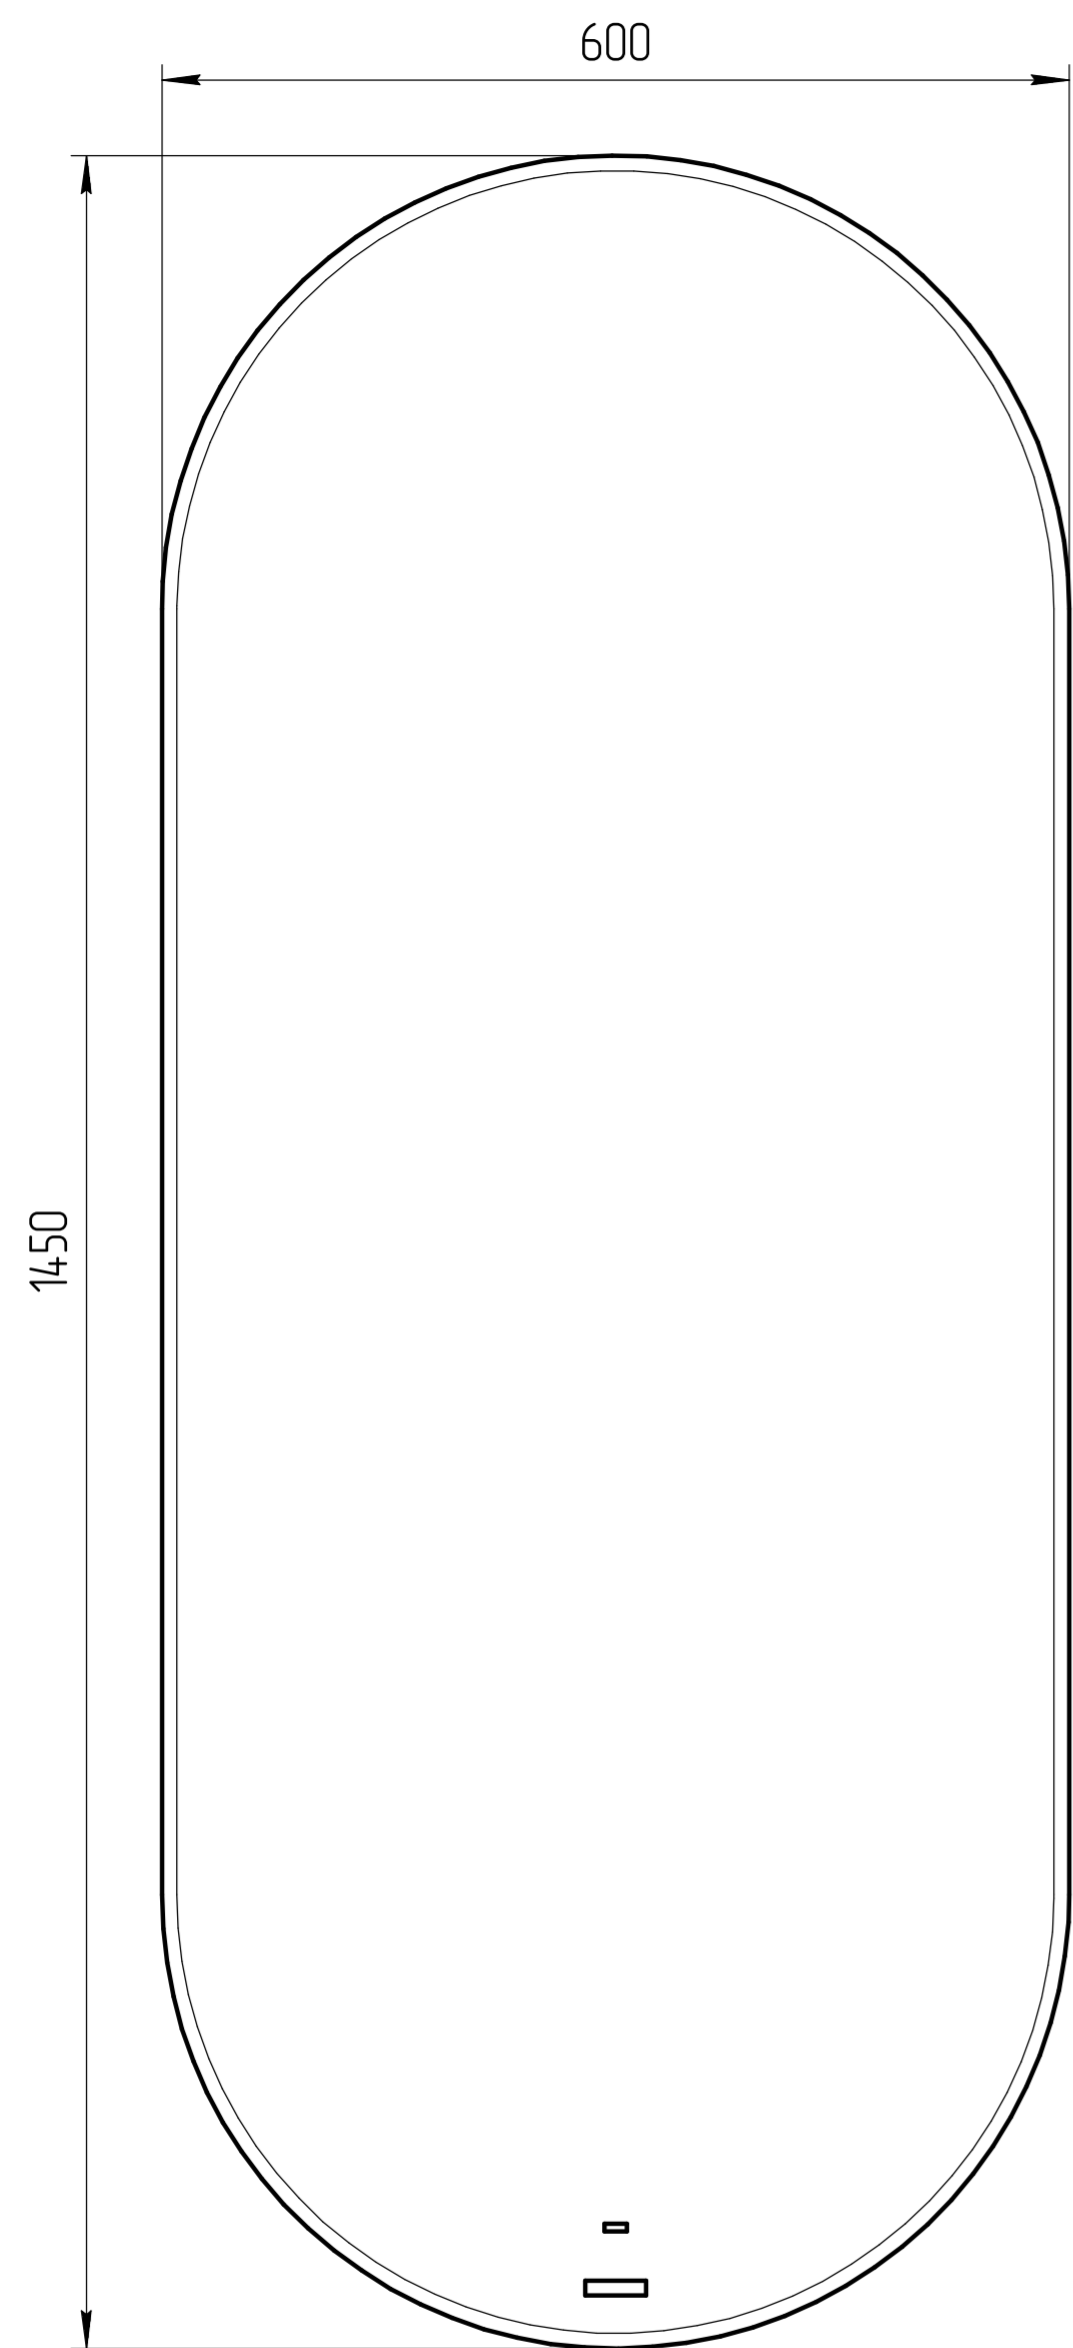

TM 01.00.122 CB

Вид сзади (М 1:5)

TM 01.00.122 CB	
Зеркало LED овал 600x1450	Масштаб 1:5