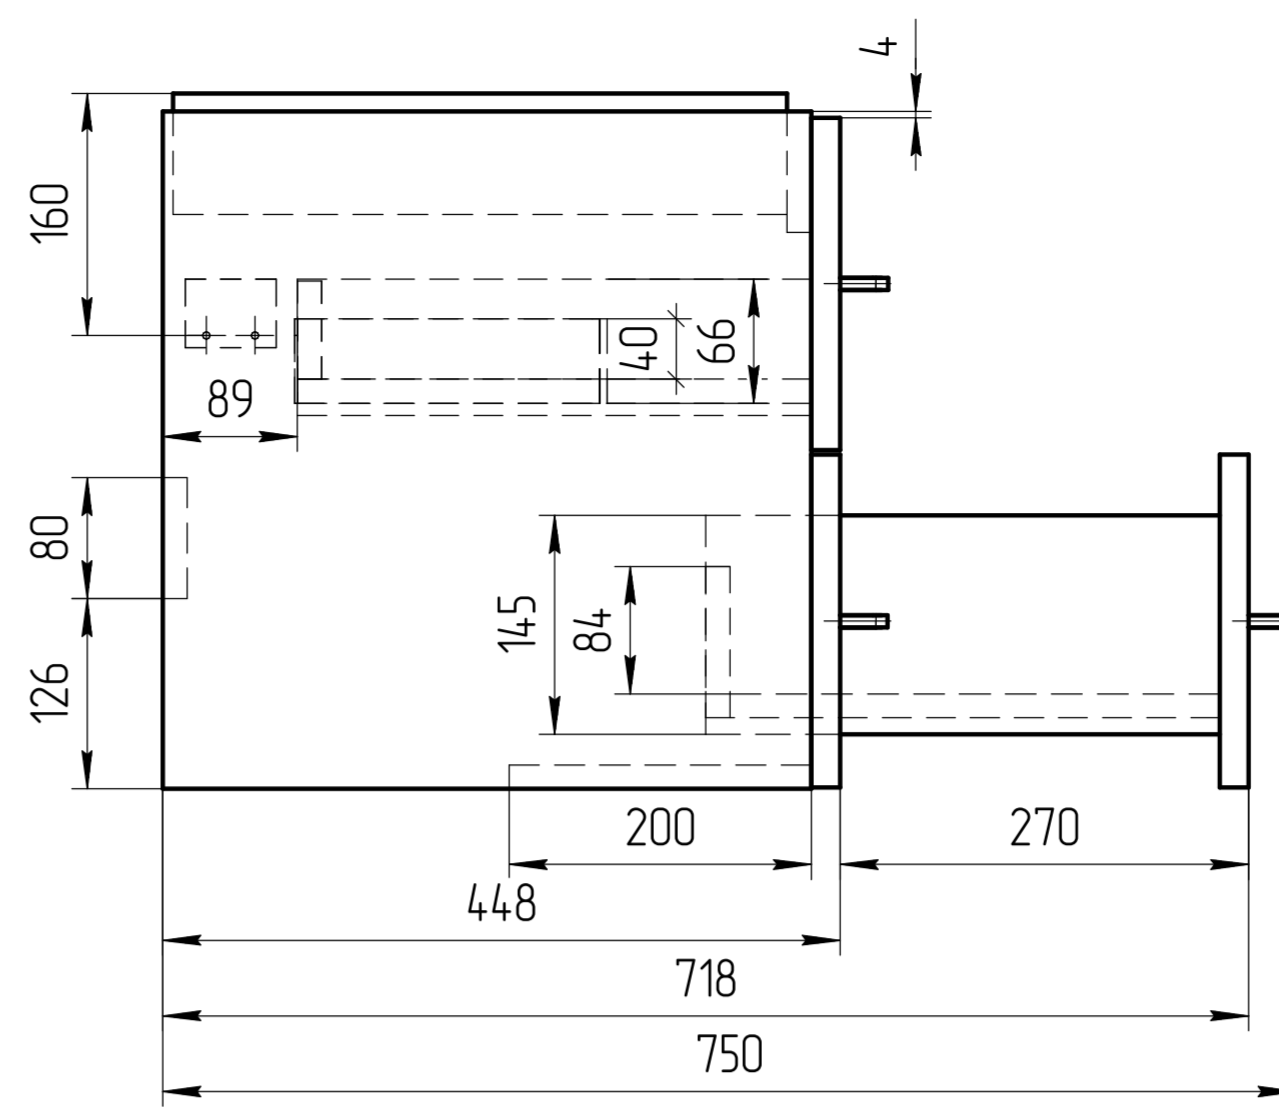

Уровень пола

*** - монтажная высота от уровня пола до края раковины

Тумба		Масштаб
Classic 60		1:5
Каркас - ЛДСП 16мм;		
Фасад - МДФ 19мм		