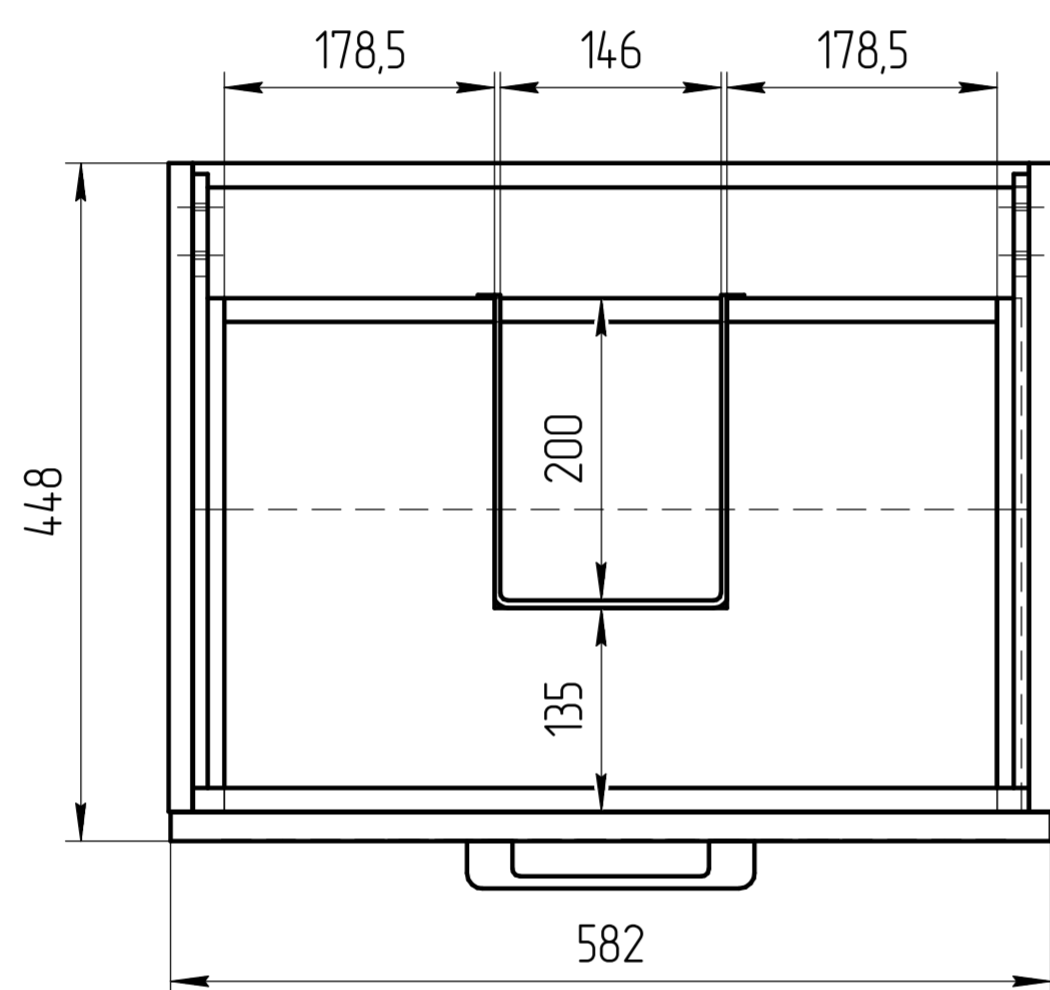

Уровень пола

*** - монтажная высота от уровня пола до края раковины

Тумба		Масштаб
Classic 60		1:5
Каркас - ЛДСП 16мм;		
Фасад - МДФ 19мм		