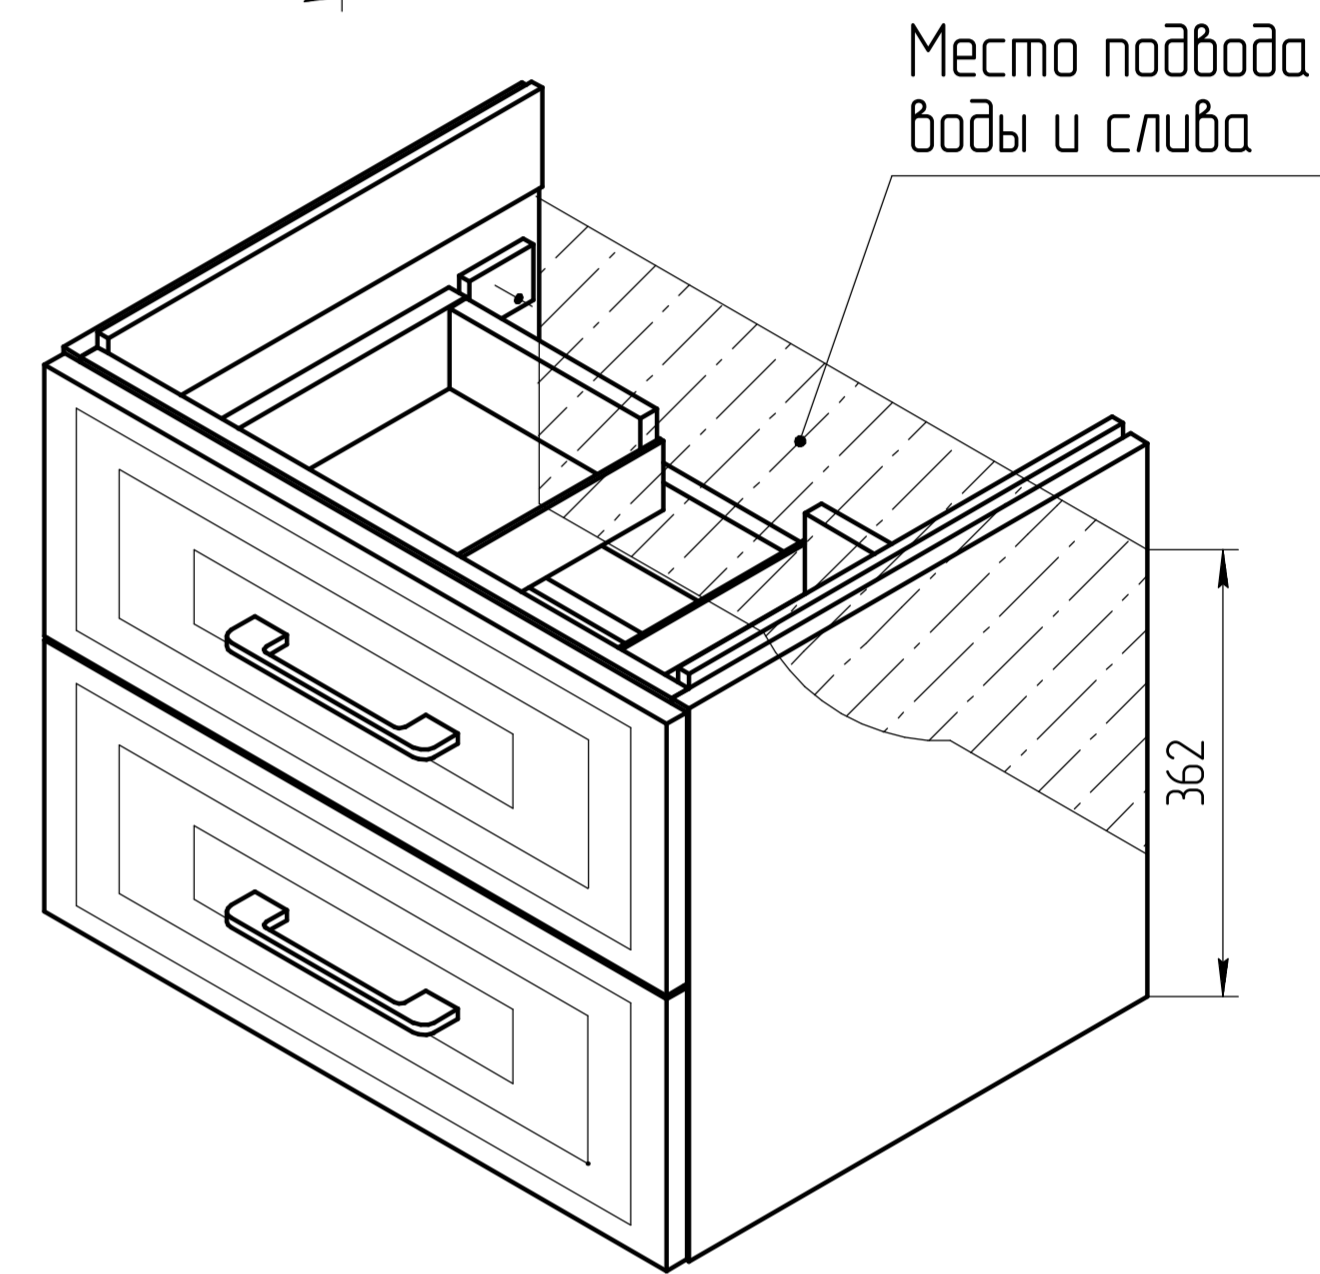

Уровень пола

*** - монтажная высота от уровня пола до края раковины

Тумба		Масштаб
Classic 60		1:5
Каркас - ЛДСП 16мм;		
Фасад - МДФ 19мм		