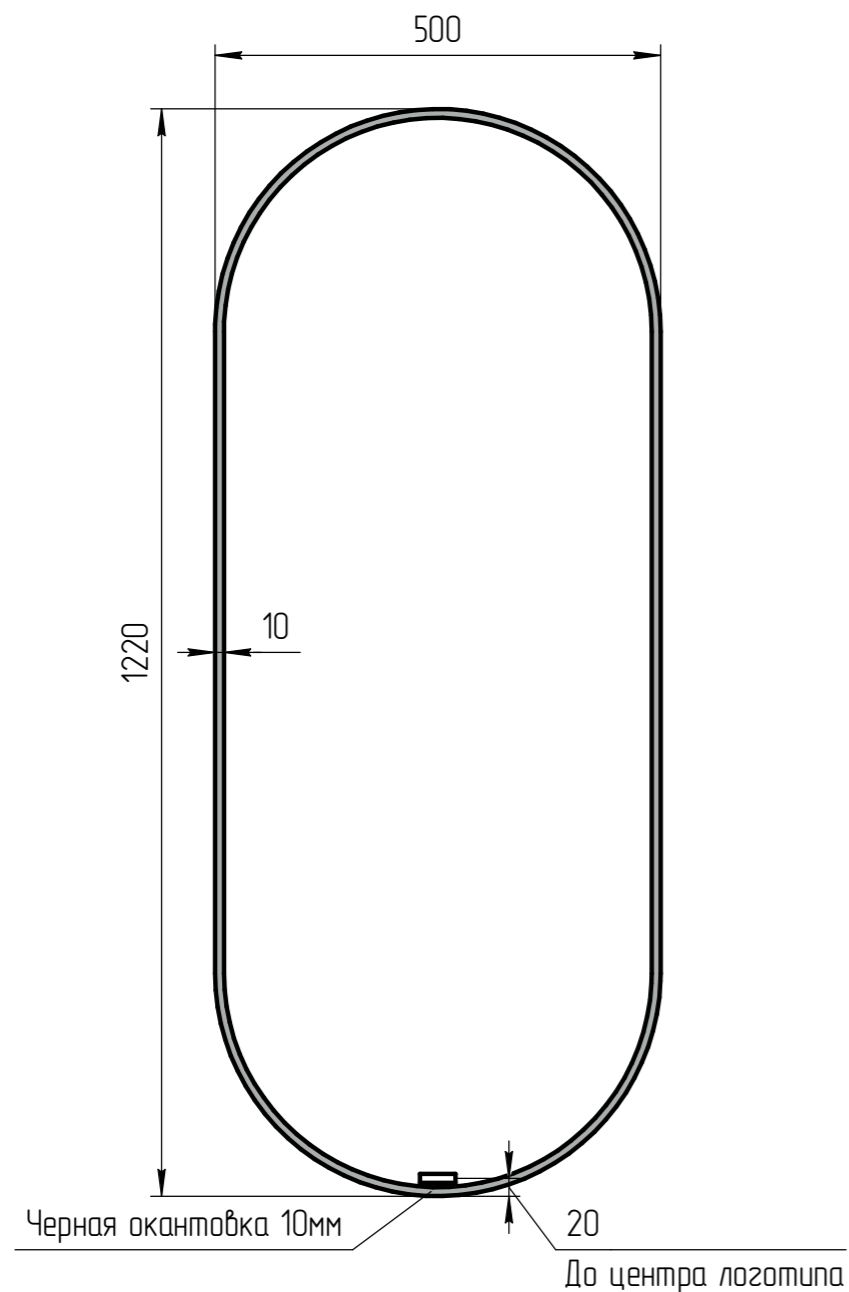

Вид сзади (М 1:6)

TM 01.00.052 CB	
Зеркало Eclipse овал 500x1220 (черная рамка)	Масштаб 1:6