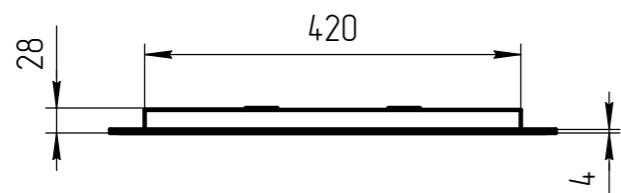

Вид сзади (М 1:6)

TM 01.00.052 CB	
Зеркало Eclipse овал 500x1220 (черная рамка)	Масштаб 1:6