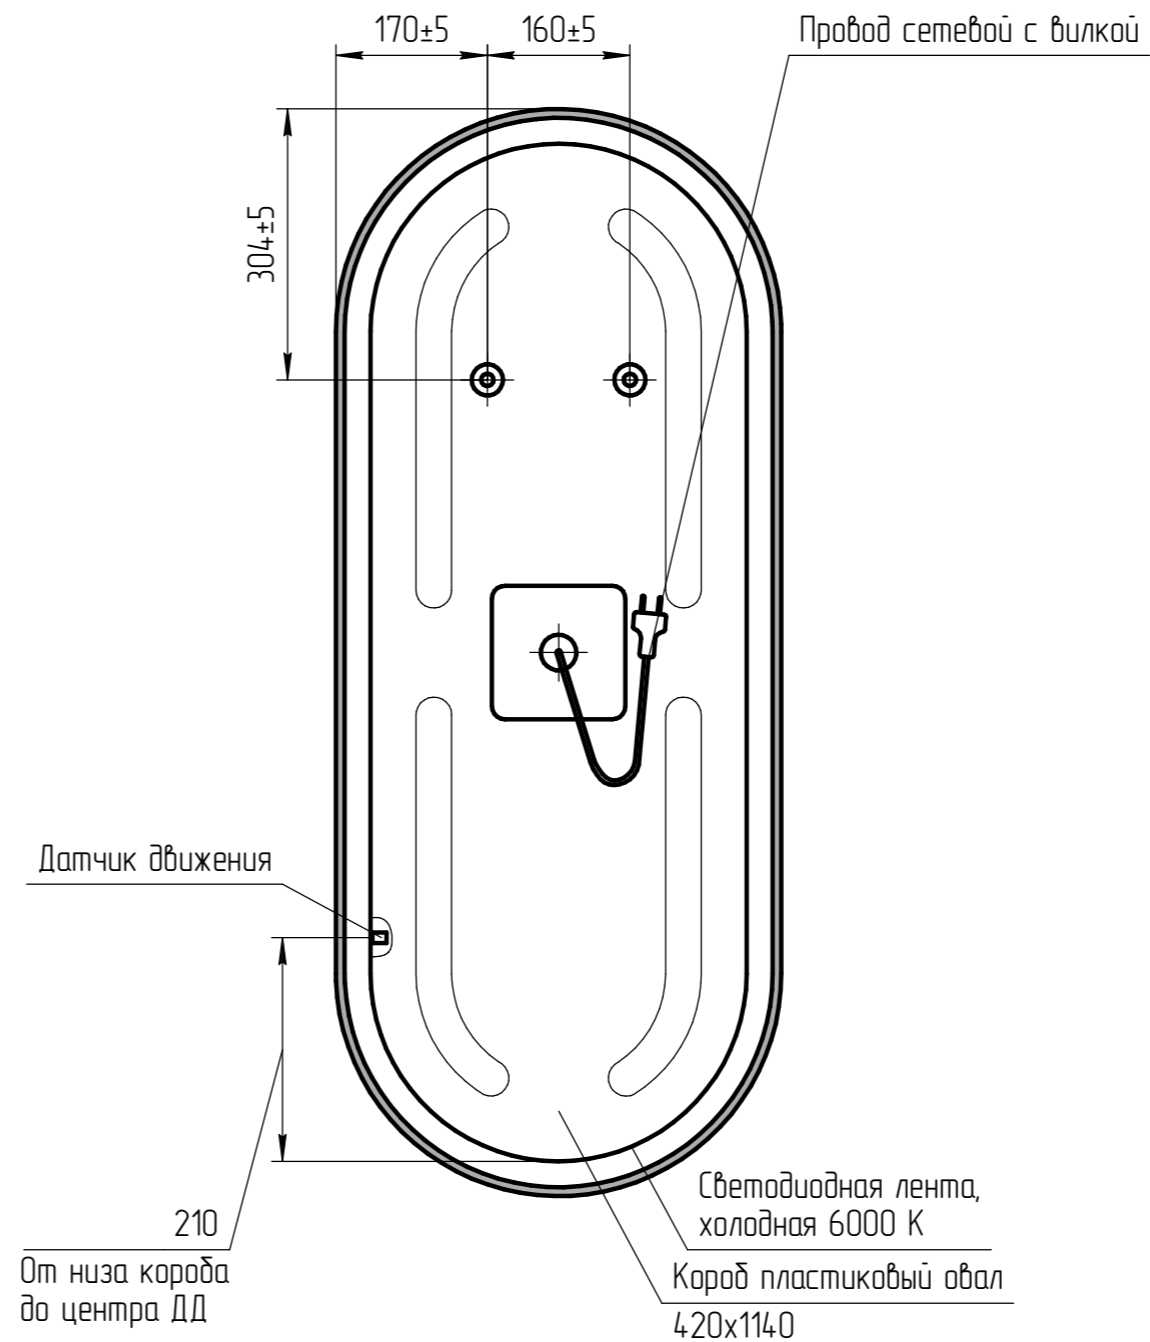

Вид сзади (М 1:6)

TM 01.00.052 CB	
Зеркало Eclipse овал 500x1220 (черная рамка)	Масштаб 1:6