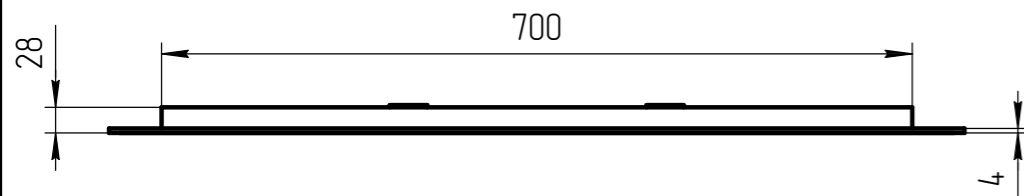

Вид сзади (М 1:5)

TM 01.00.046 СБ

Зеркало Eclipse Smart
D800 (черная рамка)

Масштаб
1:5