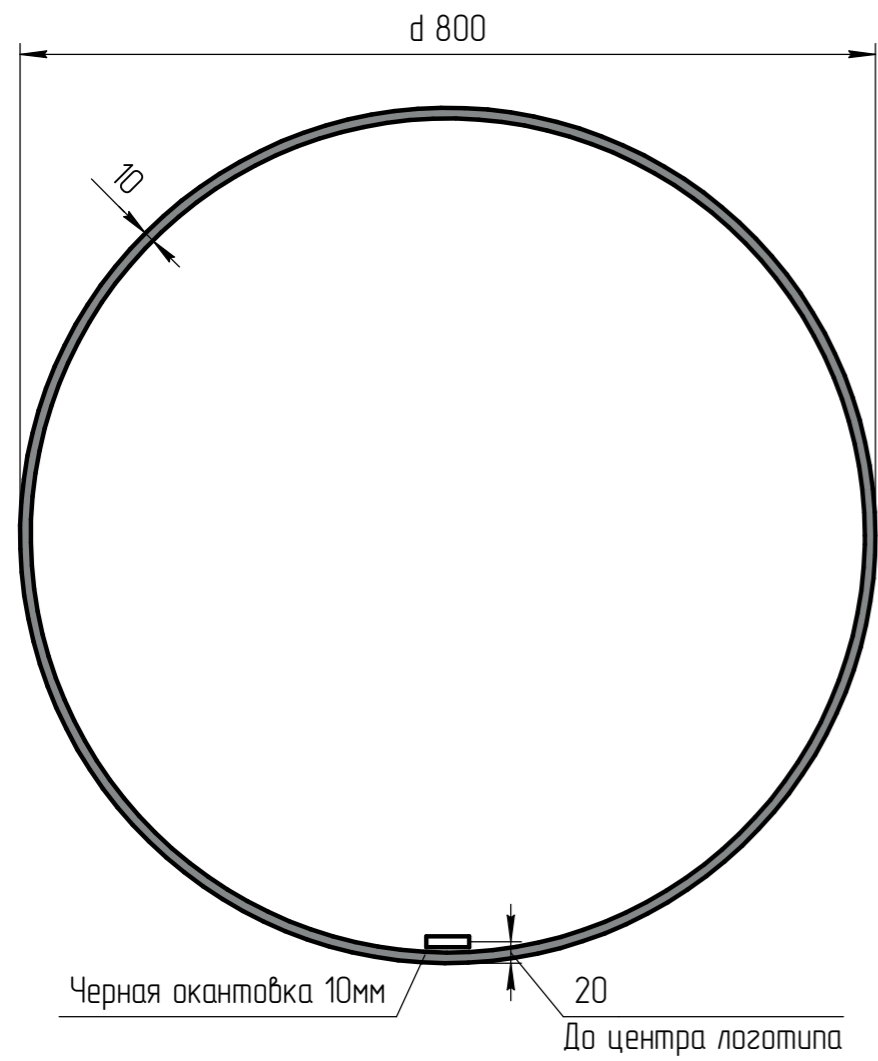

Вид сзади (М 1:5)

TM 01.00.046 СБ

Зеркало Eclipse Smart
D800 (черная рамка)

Масштаб
1:5