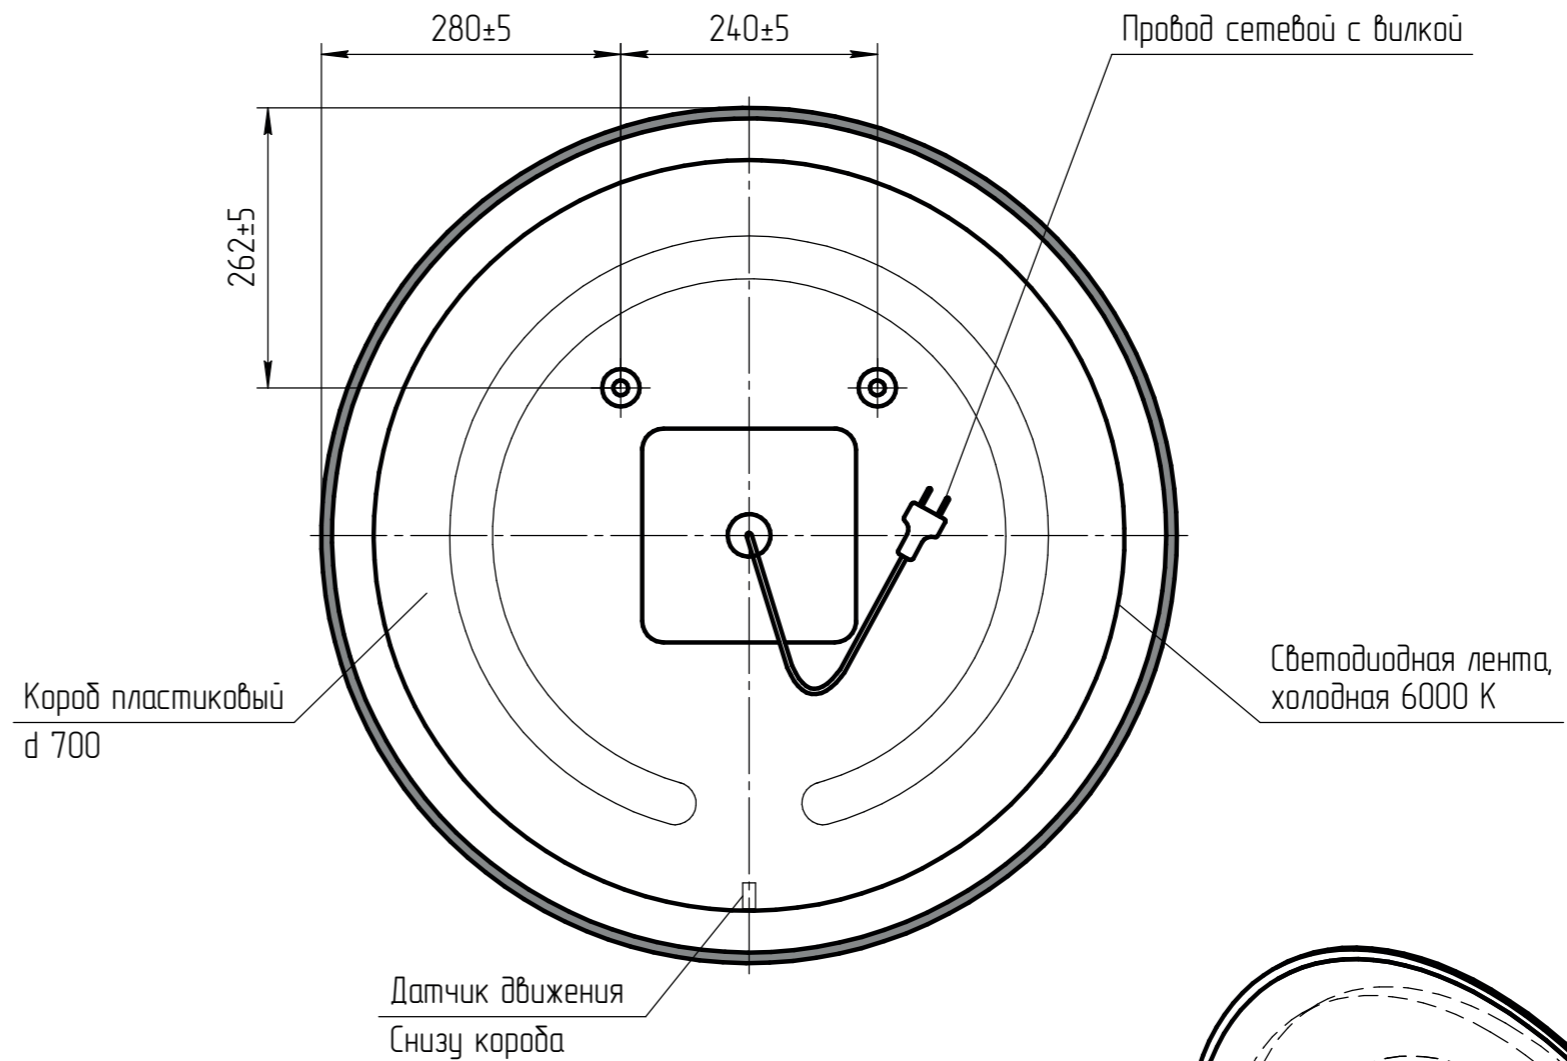

Вид сзади (М 1:5)

TM 01.00.046 СБ

Зеркало Eclipse Smart
D800 (черная рамка)

Масштаб
1:5