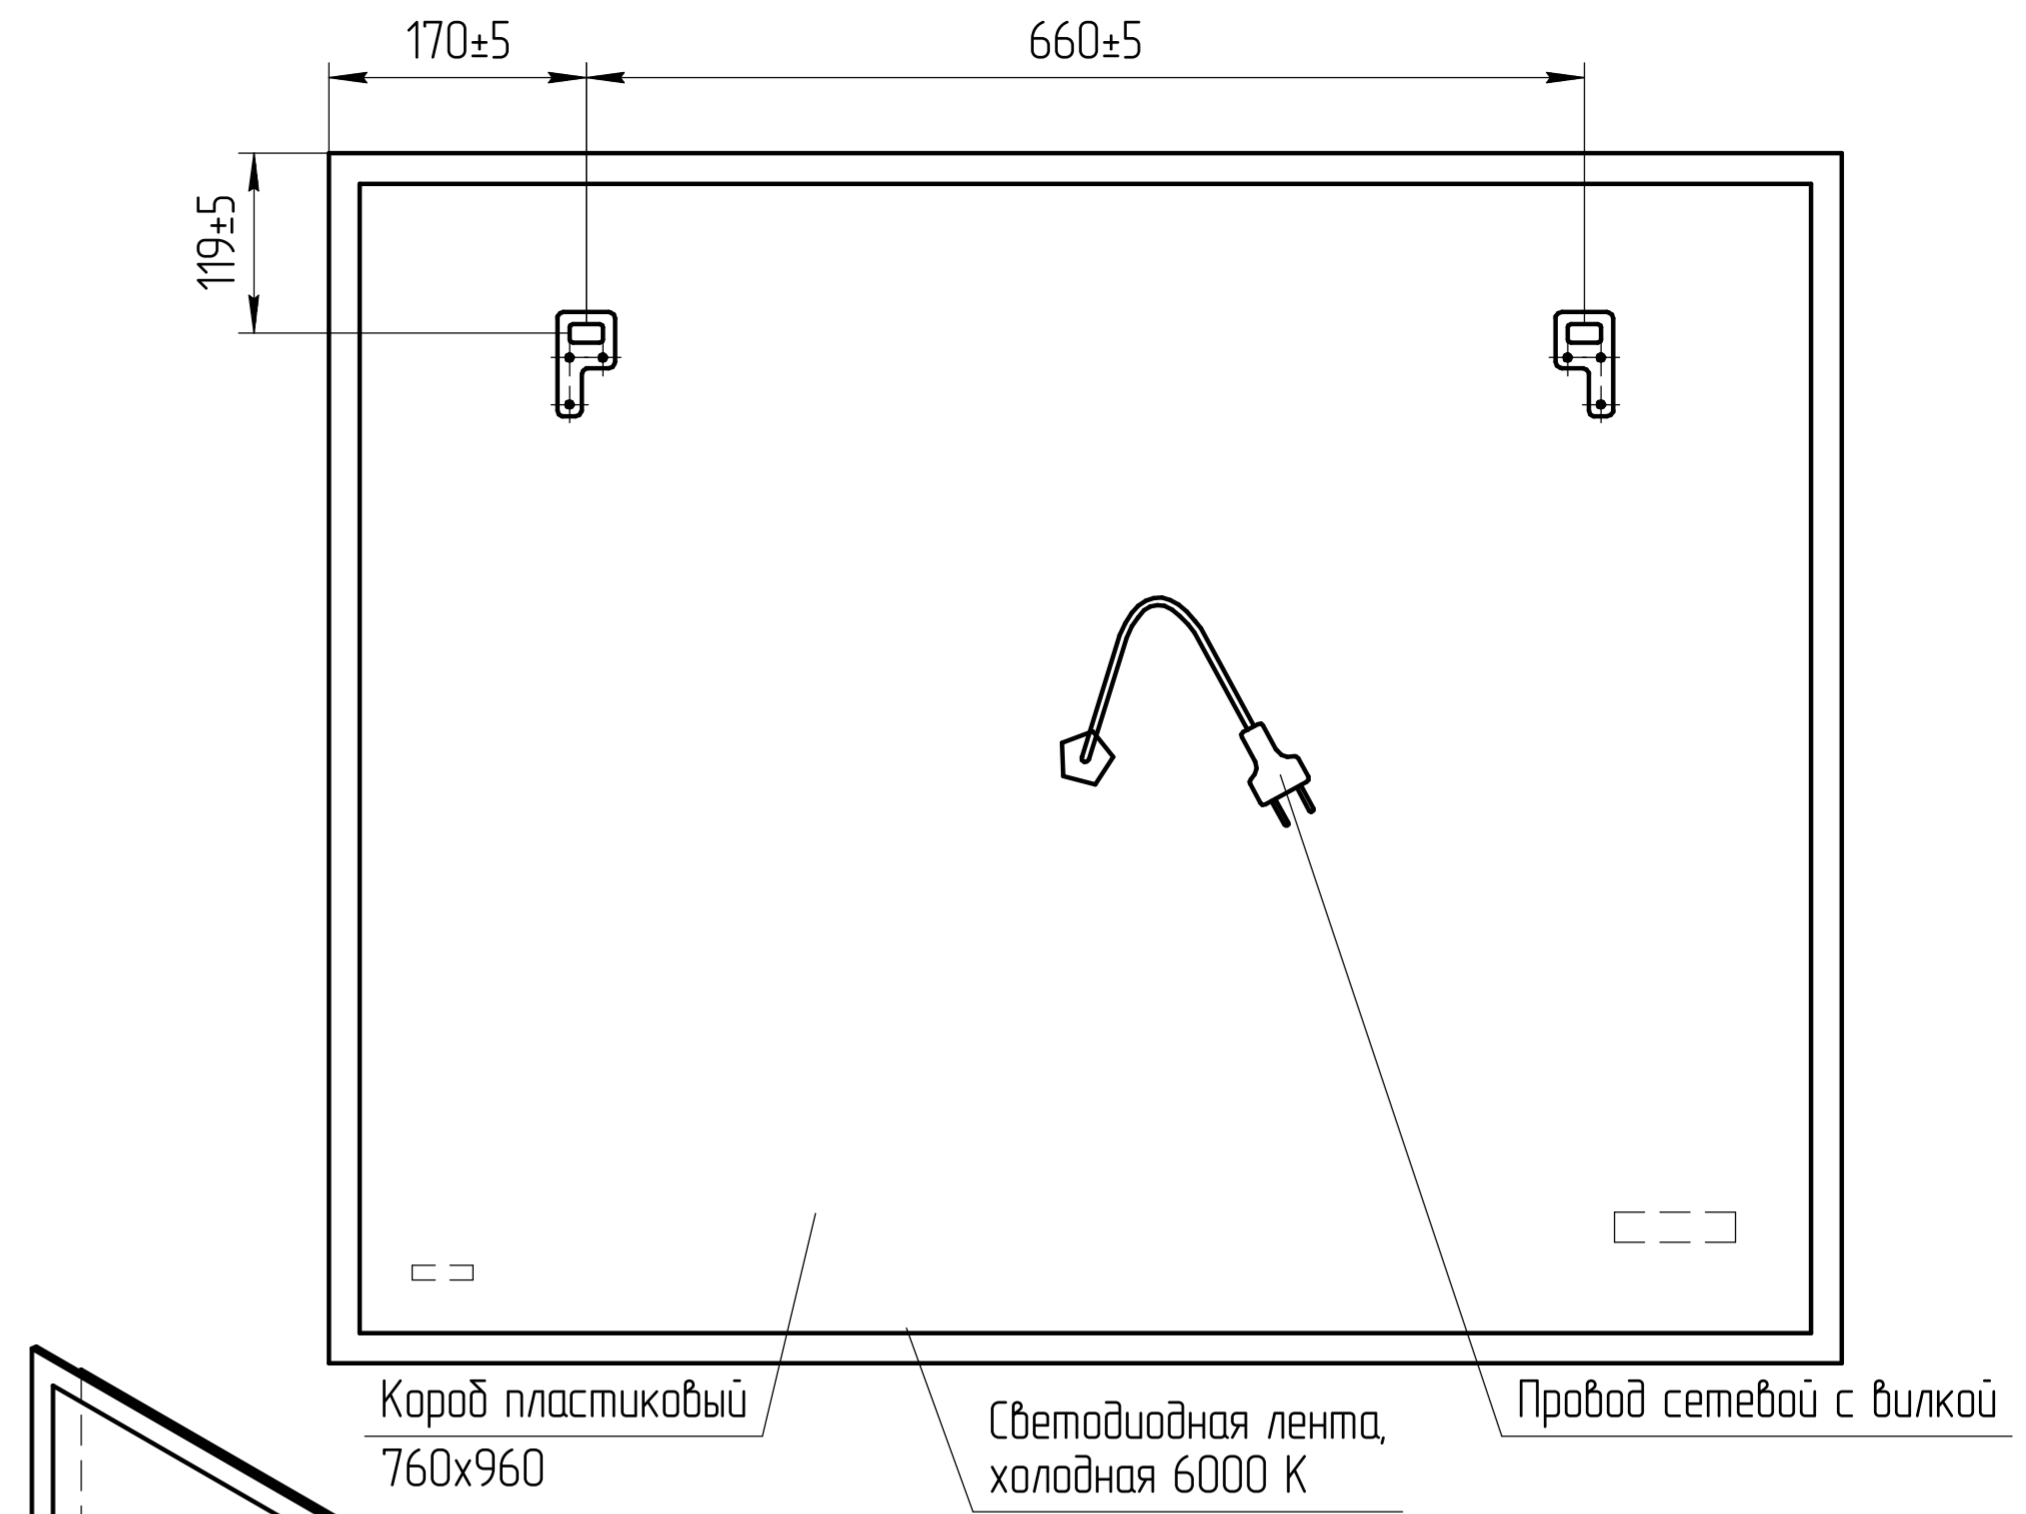

TM 01.00.071 CB

Вид сзади (М 1:5)

TM 01.00.071 CB	
Зеркало LED 011 Design 1000x800	Масштаб 1:5