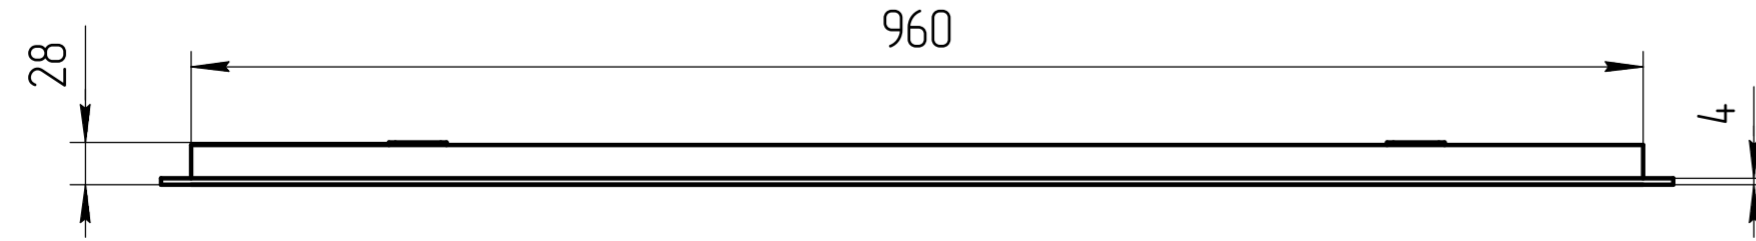

TM 01.00.071 CB

Вид сзади (М 1:5)

TM 01.00.071 CB	
Зеркало LED 011 Design 1000x800	Масштаб 1:5