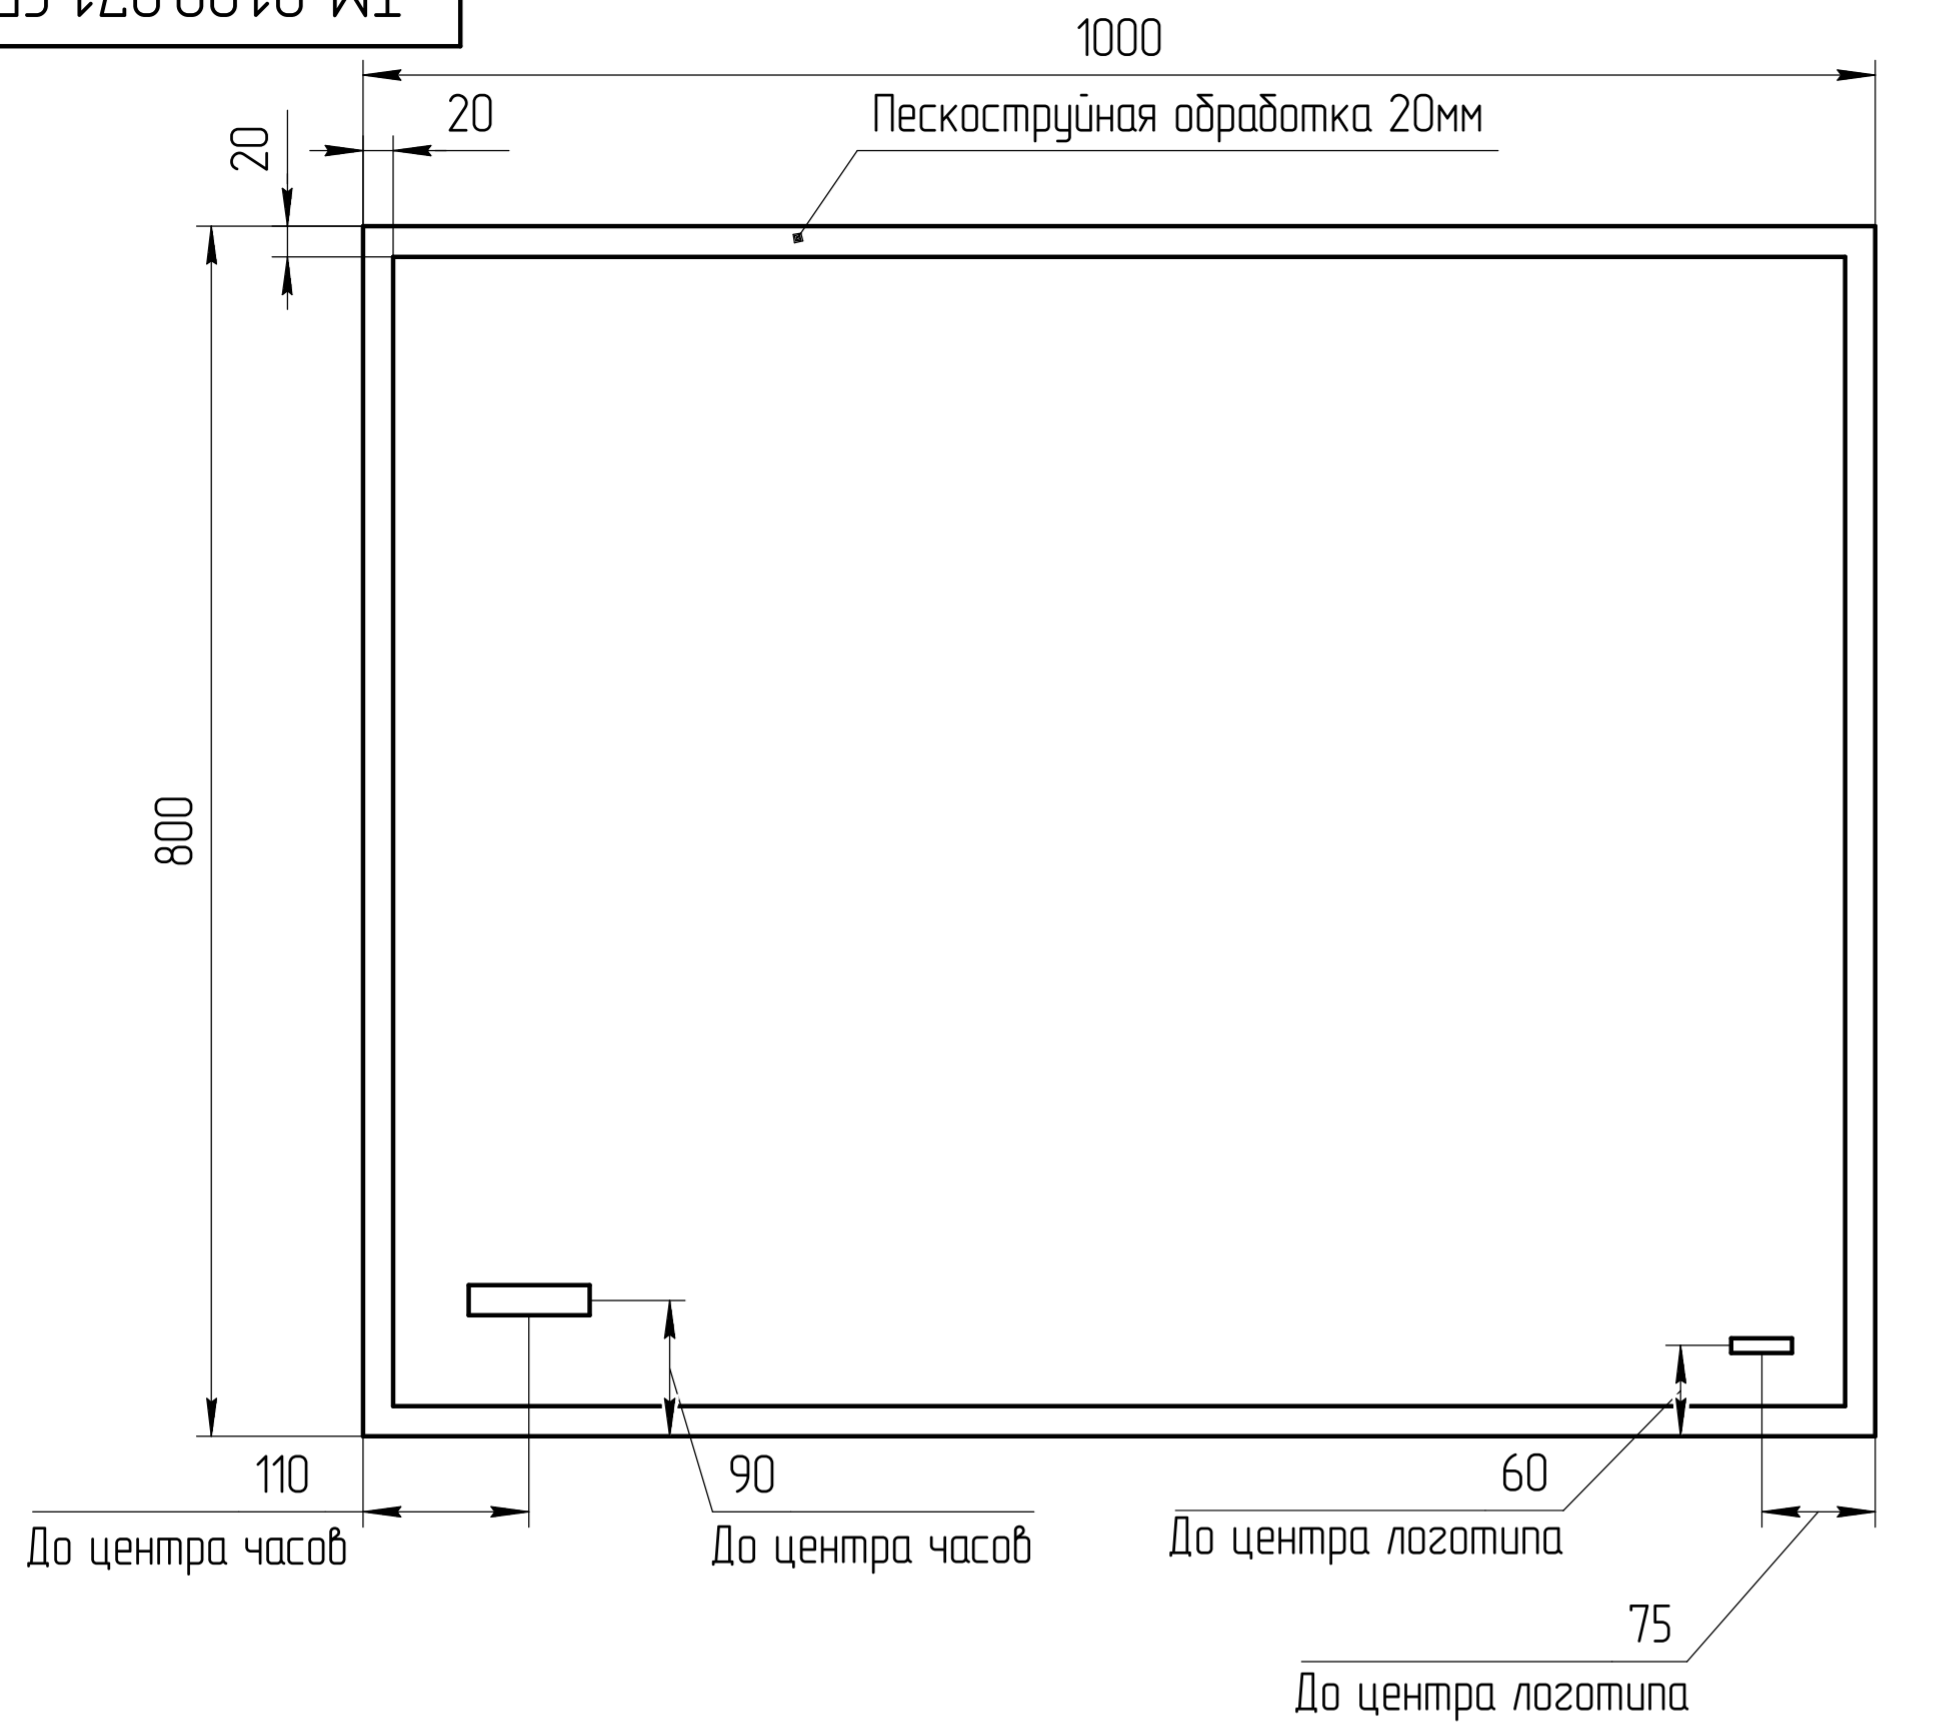

TM 01.00.071 CB

Вид сзади (М 1:5)

TM 01.00.071 CB	
Зеркало LED 011 Design 1000x800	Масштаб 1:5