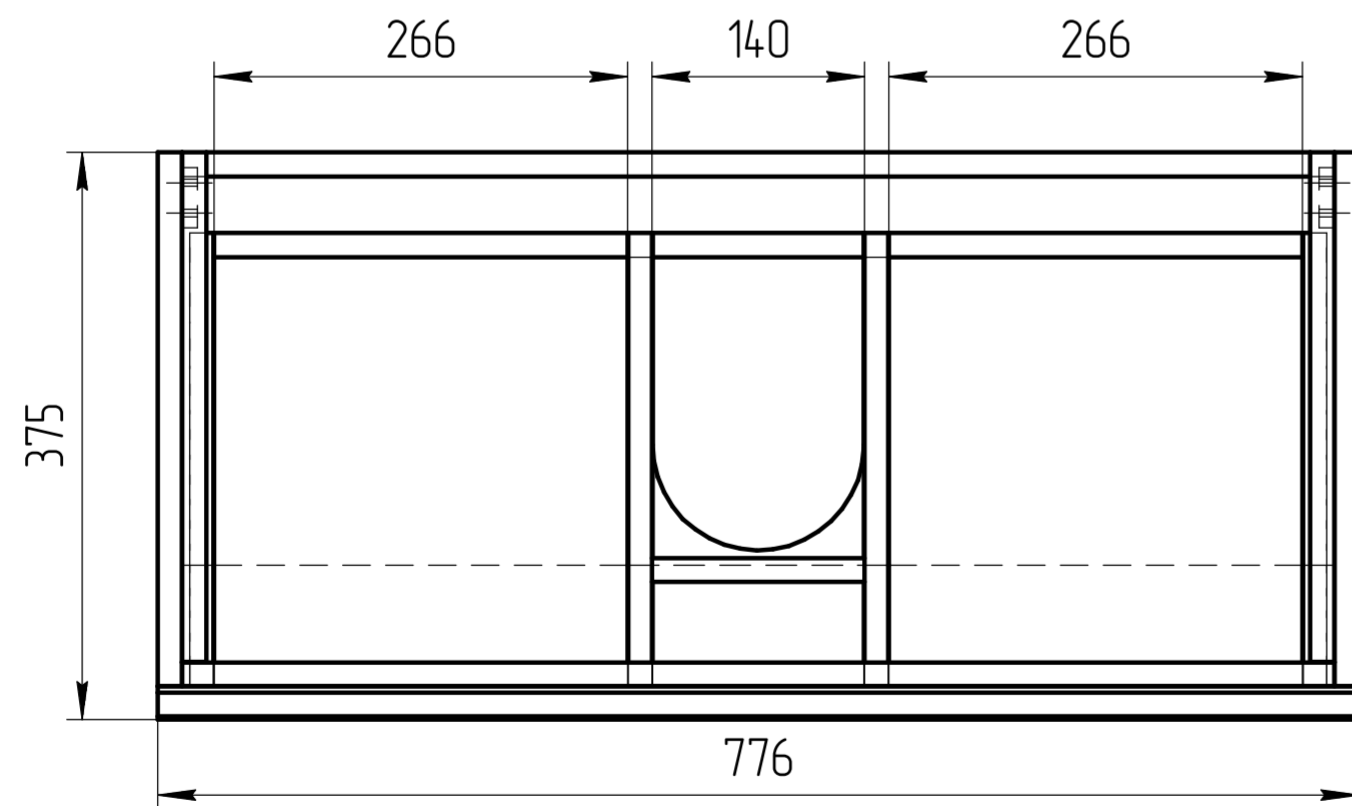

TM 01.00.028 CB

Уровень пола

*** – монтажная высота от уровня пола до края раковины

TM 01.00.028 CB	
Тумба Moduo Slim 80	Масштаб 1:5
ЛДСП 16мм	