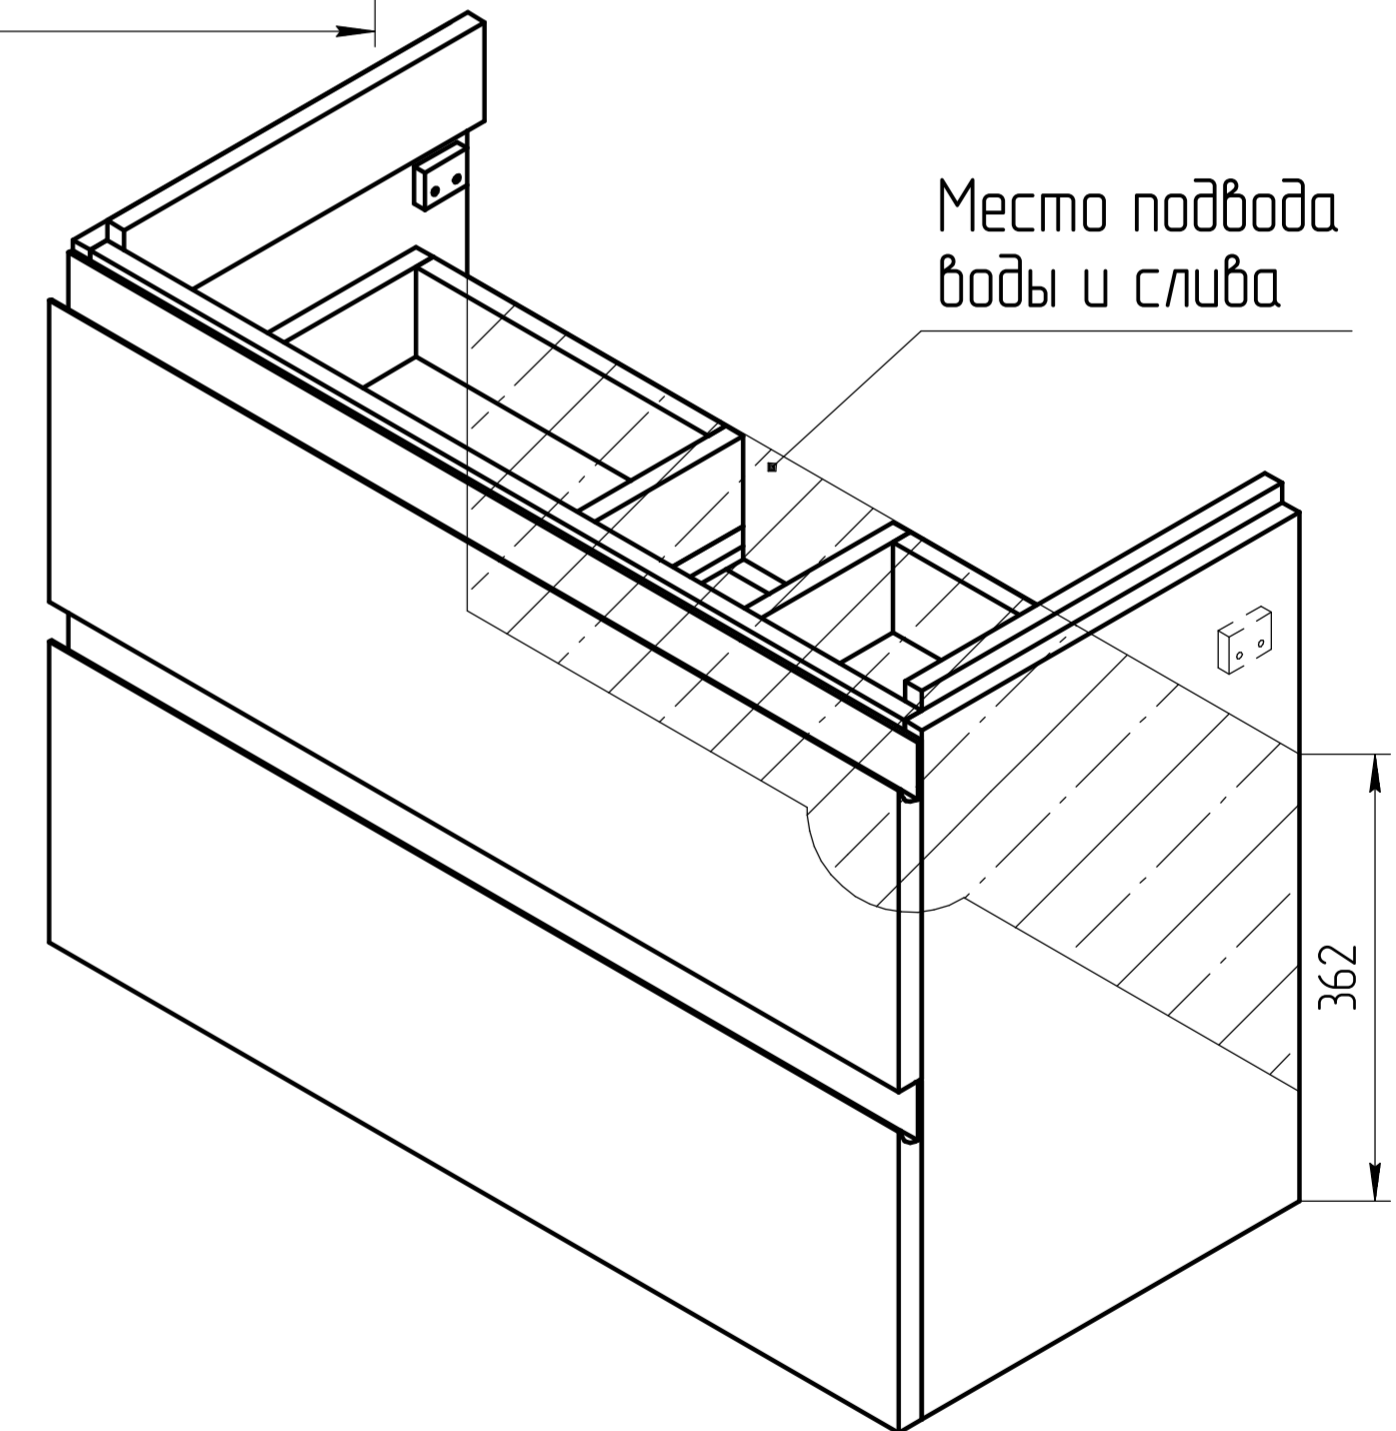

TM 01.00.028 CB

Уровень пола

*** – монтажная высота от уровня пола до края раковины

TM 01.00.028 CB	
Тумба Moduo Slim 80	Масштаб 1:5
ЛДСП 16мм	