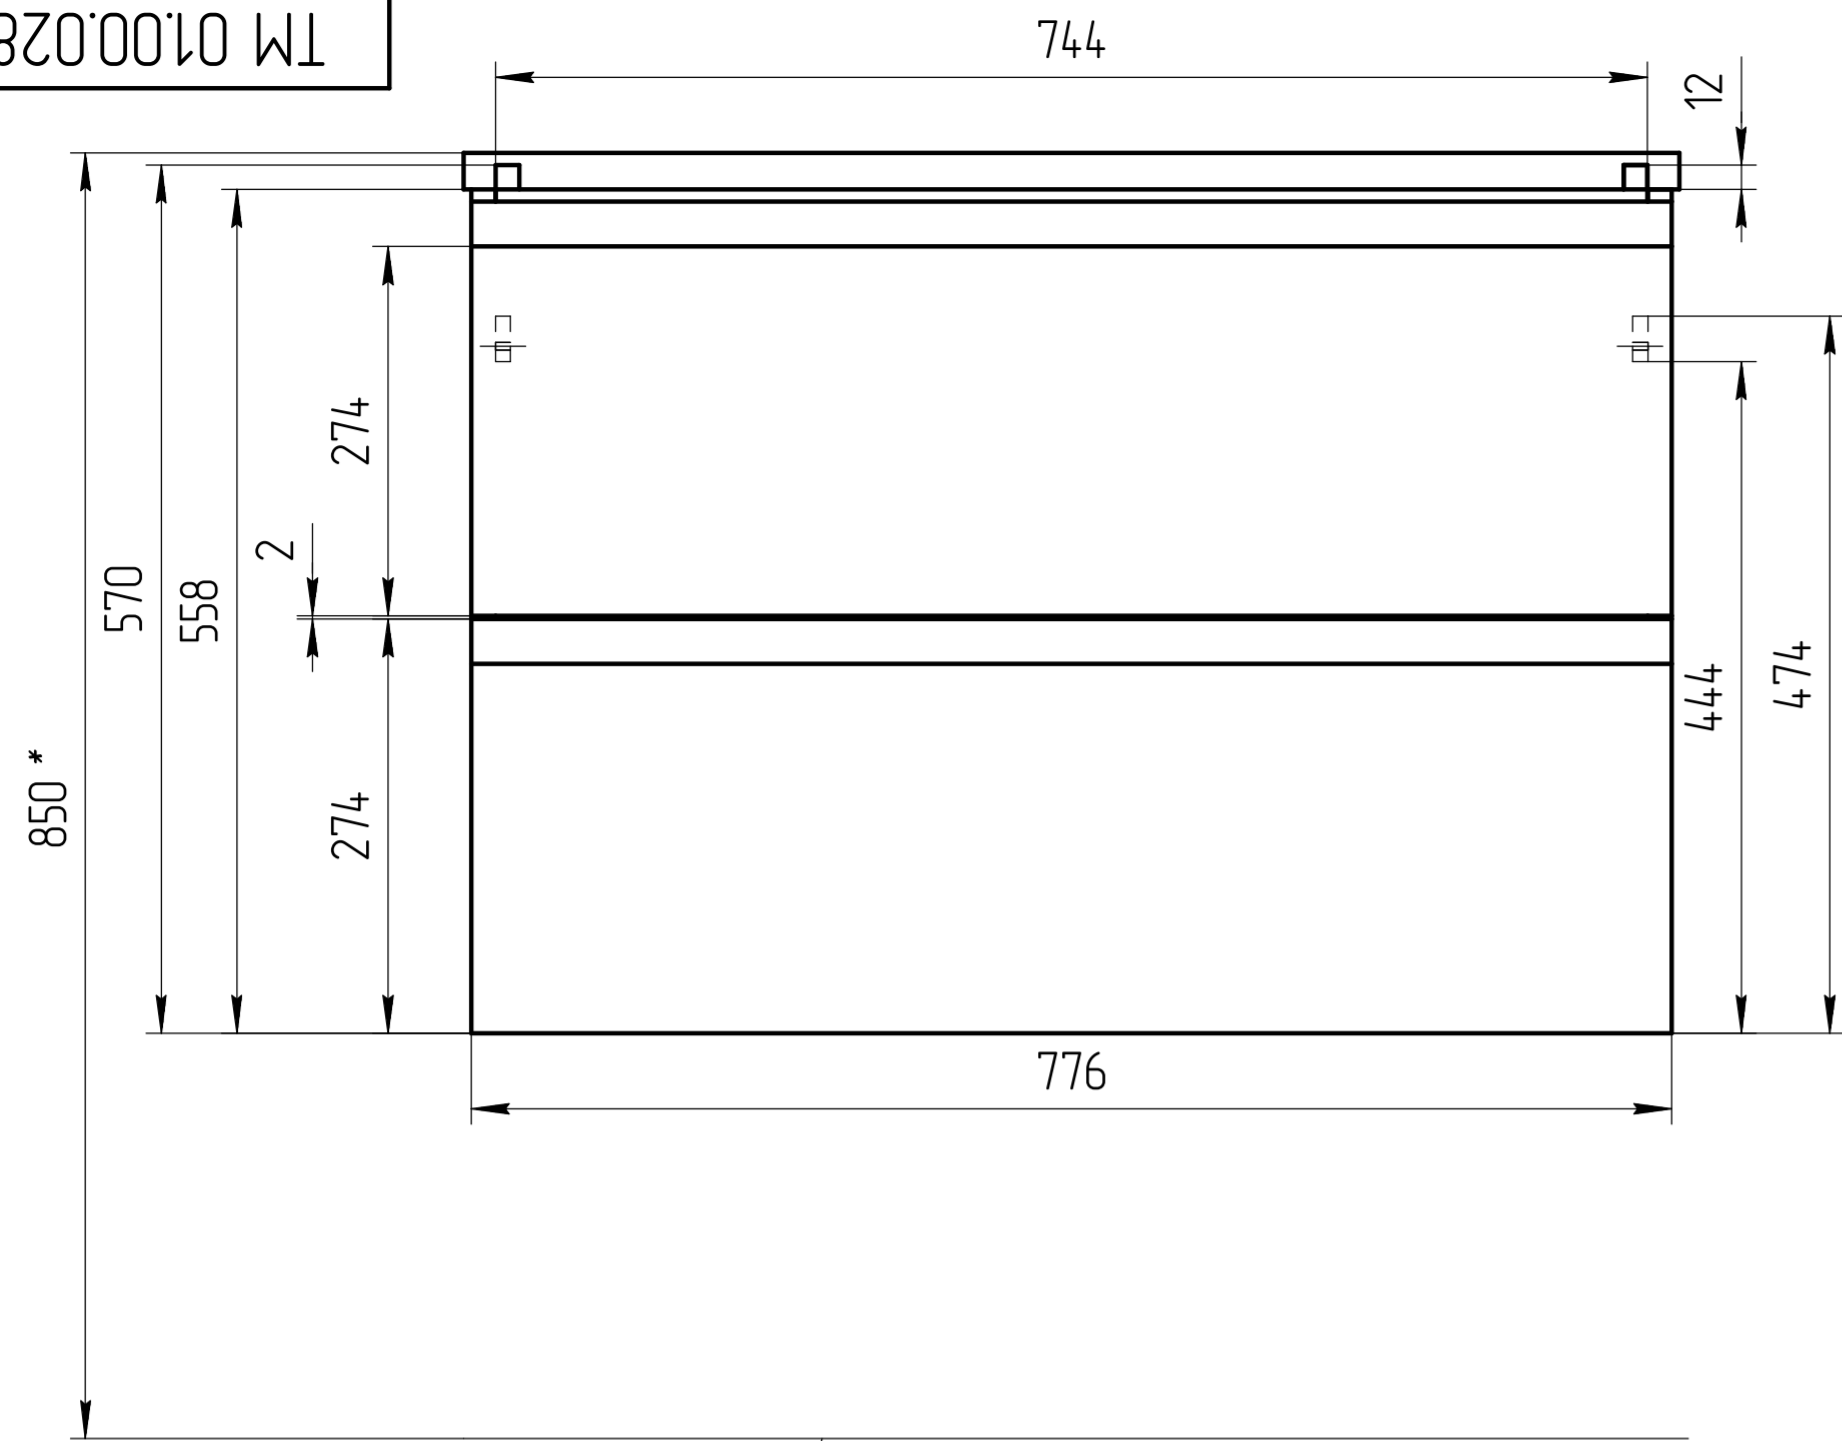

TM 01.00.028 CB

Уровень пола

*** – монтажная высота от уровня пола до края раковины

TM 01.00.028 CB	
Тумба Moduo Slim 80	Масштаб 1:5
ЛДСП 16мм	