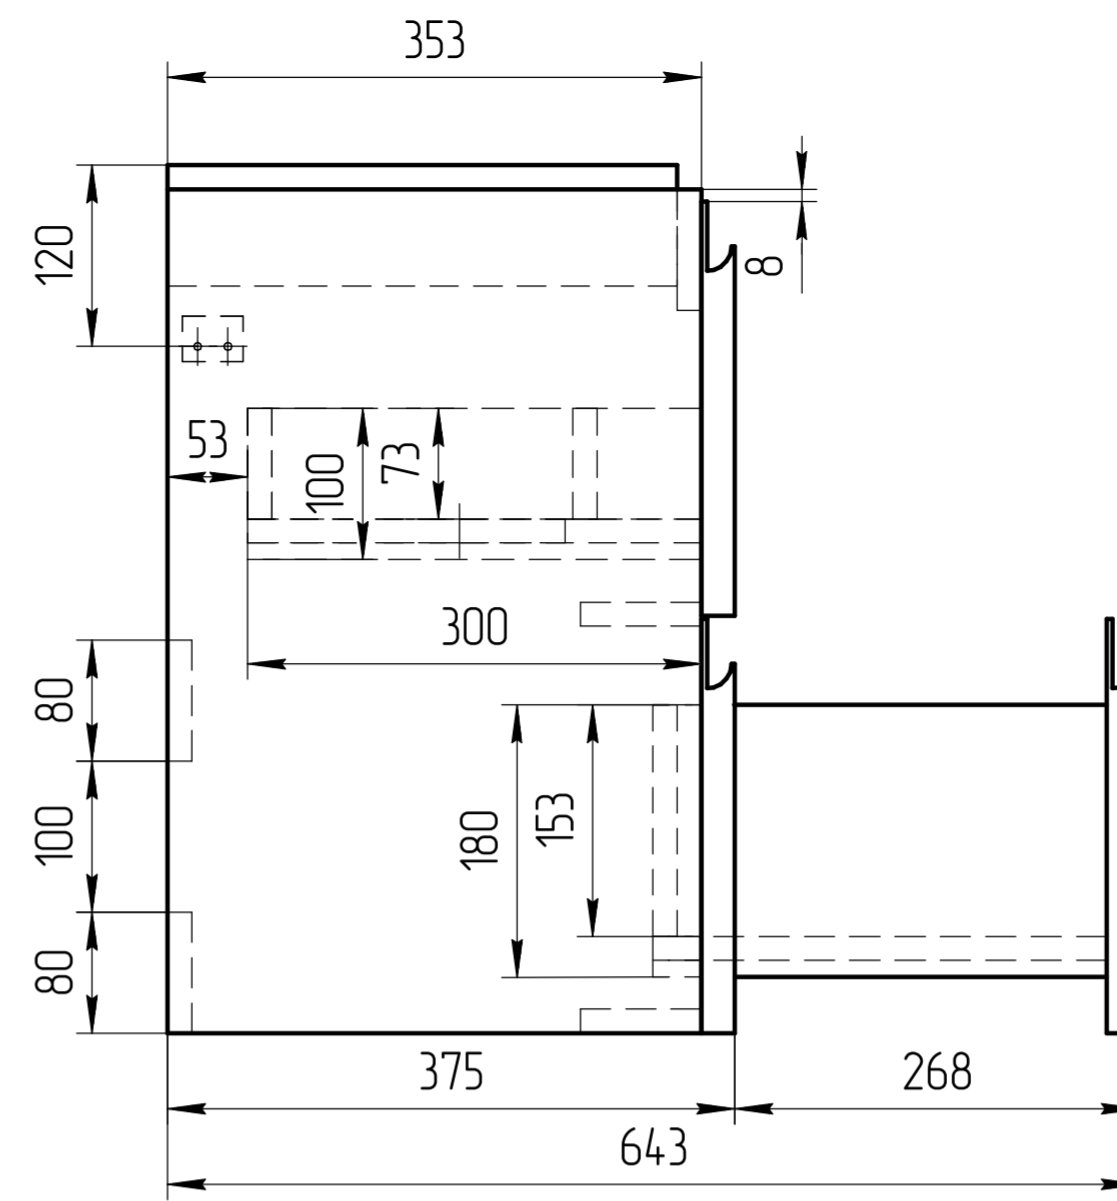

TM 01.00.028 CB

Уровень пола

*** – монтажная высота от уровня пола до края раковины

TM 01.00.028 CB	
Тумба Moduo Slim 80	Масштаб 1:5
ЛДСП 16мм	