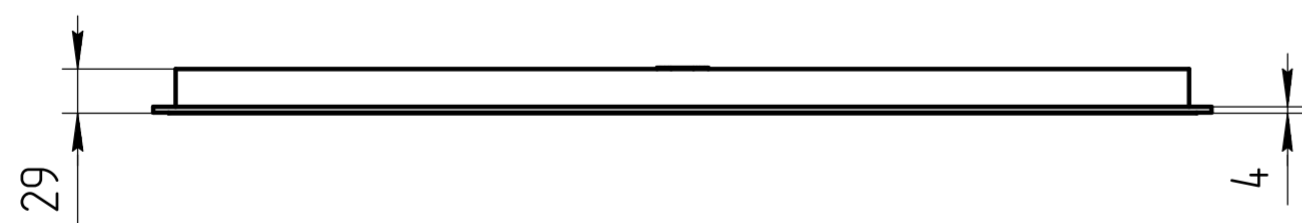

Вид сзади (М 1:5)

TM 01.00.119 CB	
Зеркало LED D 720	Масштаб 1:5