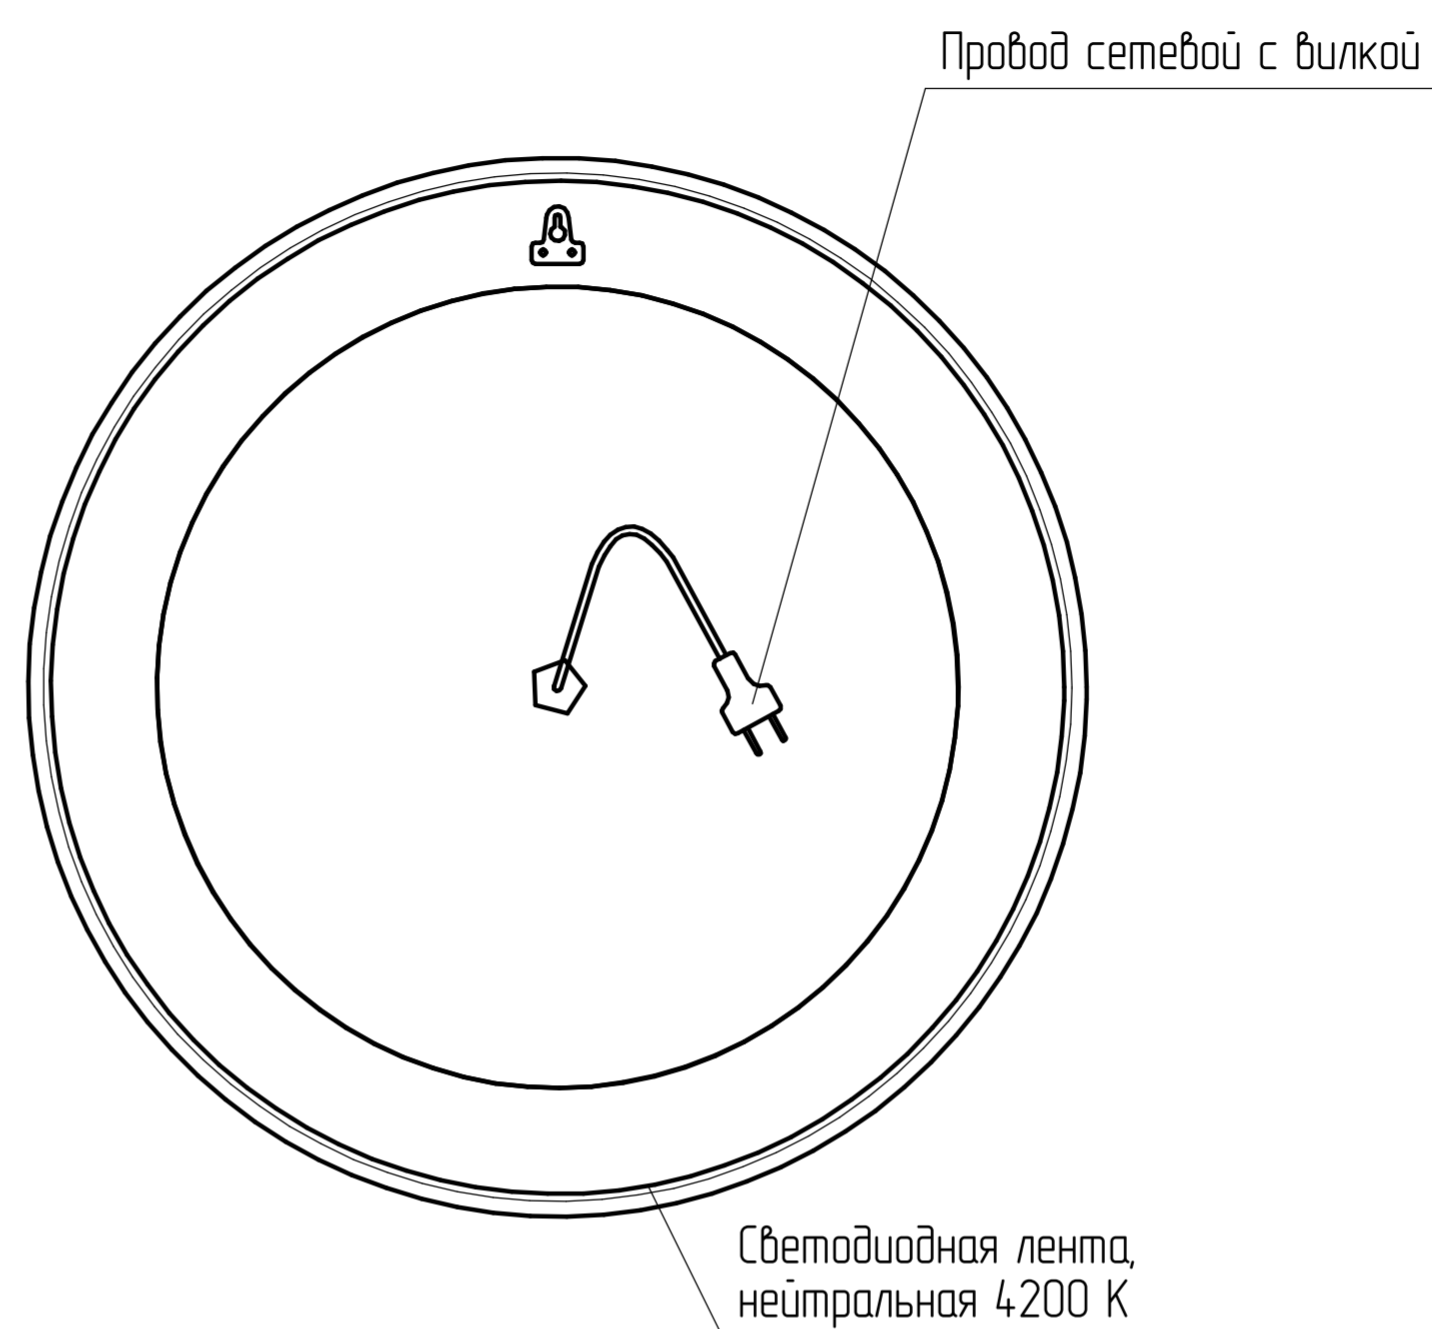

Вид сзади (М 1:5)

TM 01.00.119 CB	
Зеркало LED D 720	Масштаб 1:5