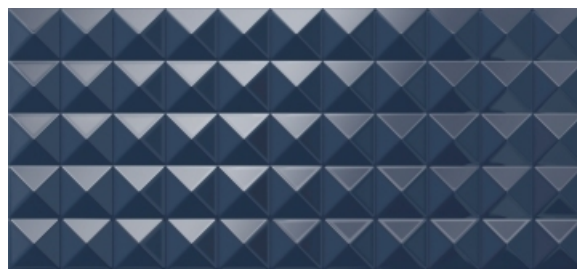

Плитка Cersanit Angoli синий рельеф 20x44 A16592

Коллекция: [ANGOLI](#)

КОД: A16592

ЦЕНА: недоступна

Рекомендованная розничная цена для
региона: г Москва

Технические характеристики

Цвет	синий
Формат плитки, см	20x44
Назначение	стена
Тип плитки	плитка
Дизайн	монокolor
Формат коллекции	20x44
Материал	Керамическая плитка
Фактура поверхности	рельефная
Тип поверхности	глянцевая
Количество фрагментов рисунка	1