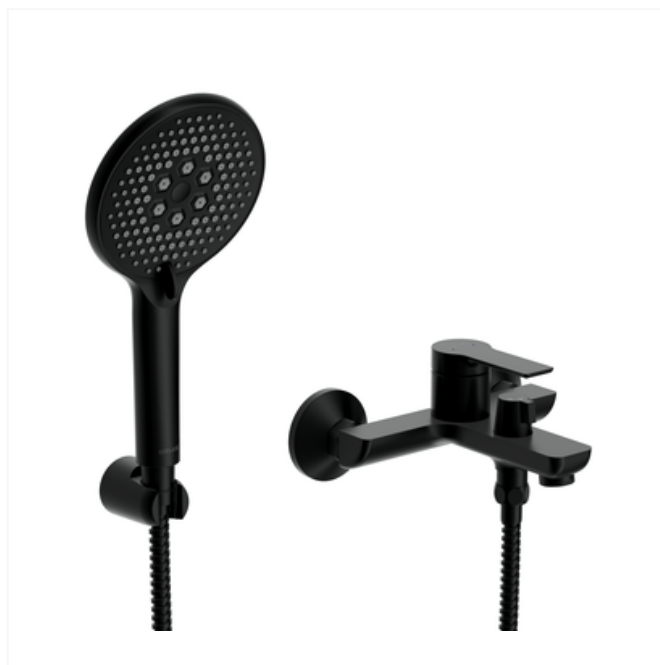

Смеситель для ванны VIBE с лейкой черный

Коллекция: [VIBE](#)

КОД: A68930

ЦЕНА: 7 615

Рекомендованная розничная цена для
региона: Москва

Производитель оставляет за собой право для разных партий поставок без предварительного уведомления изменять комплектующие части изделия &41;, не влияя при этом на основные технические параметры изделия или улучшая их, а также, не нарушая изменениями принятые на территории страны производства стандарты качества и нормы законодательства

Технические характеристики

Категория	смесители
Тип продукта	смесители
Ширина, см	17.5
Высота, см	9.7

Длина, см	18.2
Цвет	черный матовый
Материал	латунь
Тип излива	фиксированный
Назначение	для ванны
Расход воды	9.12л/мин (излив смесителя), 7,63 л/мин (лейка режим 1); 12,4 л/мин (лейка режим 2); 12,67 л/мин (лейка режим 3)
Материал шланга	нержавеющая сталь
Длина шланга, см	150
Длина излива, см	15.7
Количество режимов	3
Гарантия	12 лет
Вес (без упаковки), кг	1.45
Вес (в упаковке), кг	1.65
Штрихкод	4690311142948
Гарантия на корпус смесителя	12 лет
Гарантия на картридж	5 лет
Тип управления	однорычажный
Размер/Диаметр ручной лейки (см)	12.9
Форма лейки	круг
Материал лейки	ABS-пластик

Переключение режимов лейки	механический
Материал внутреннего шланга	нетоксичный каучук
Покрытие	электрофоретическое покрытие
Тип водозапорного механизма	Керамический картридж 35 мм
Дивертор	поворотный
Количество монтажных отверстий	2
Подключение к системе водоснабжения	эксцентрики с отражателями
В комплекте с душевой лейкой	да
Монтаж	на стену
Система против известковых отложений	да
Комплектация	Смеситель 1 шт., S-образный эксцентрик 1/2", 2 шт., Декоративный отражатель 2 шт., Прокладка 2 шт., Лейка для душа 1 шт., Держатель для лейки 1 шт., Шланг для душа 1/2", 1 шт. Инструкция по эксплуатации 1 шт. Гарантийный талон и паспорт изделия -1 шт. , ,