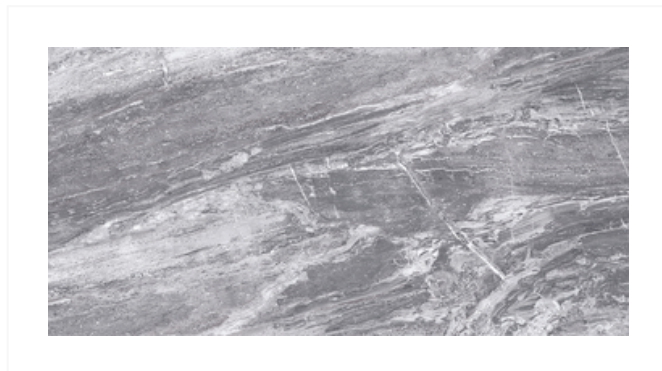

## Плитка Cersanit Cascada темно-серый 29,8x59,8 A17818

Коллекция: [CASCADA](#)

**КОД: A17818**

Цвет приобретенной плитки может отличаться от образца на экране монитора из-за особенностей цветопередачи.

### Технические характеристики

Ширина, см	29.8
Длина, см	59.8
Цвет	Темно-серый
Формат плитки, см	30x60
Материал	Керамическая плитка
Назначение	Стена
Тип плитки	плитка
Дизайн	Камень
Формат коллекции	30x60
Фактура поверхности	Гладкая
Тип поверхности	Матовая

## Описание

---

Универсальное решение для современного интерьера — дизайнерский серый brutальный камень Cascada, который искусно имитирует настенная плитка. Этот вариант идеально вписывается в «бетонный» интерьер и раскрывает всю красоту ярких интерьерных решений. Его бархатистая поверхность спокойна и гармонична. Эти черты приобретает и сам интерьер.