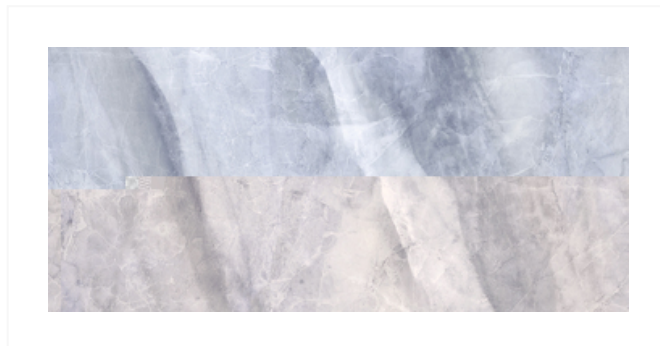

Плитка Cersanit Mare синий 20x44 A17065

Коллекция: [MARE](#)

КОД: A17065

Цвет приобретенной плитки может отличаться от образца на экране монитора из-за особенностей цветопередачи.

Технические характеристики

Ширина, см	20
Длина, см	44
Цвет	Синий
Формат плитки, см	20x44
Материал	Керамическая плитка
Назначение	Стена
Тип плитки	плитка
Дизайн	Камень
Формат коллекции	20x44
Фактура поверхности	Гладкая
Тип поверхности	Глянцевая

Описание

Настенная плитка Mare синяя под мрамор с эффектными голубыми прожилками станет отличным решением для заполнения больших площадей. Трендовый узор и спокойный синий оттенок добавляют размерности интерьеру и освежают пространство. Плитка подойдет для отделки стен ванных комнат и помещений с повышенной влажностью как в классическом, так и в современном стиле.