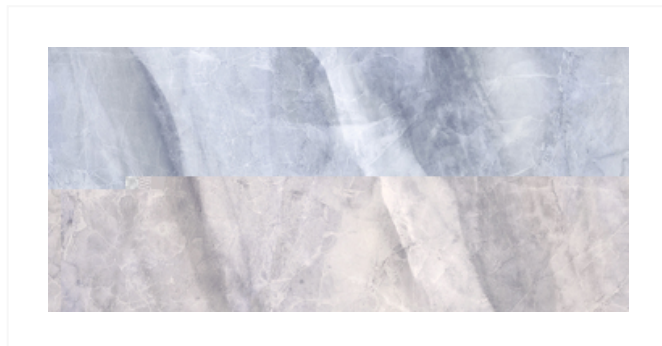

## Плитка Cersanit Mare синий 20x44 A17065

Коллекция: [MARE](#)

**КОД: A17065**

Цвет приобретенной плитки может отличаться от образца на экране монитора из-за особенностей цветопередачи.

### Технические характеристики

Ширина, см	20
Длина, см	44
Цвет	Синий
Формат плитки, см	20x44
Материал	Керамическая плитка
Назначение	Стена
Тип плитки	плитка
Дизайн	Камень
Формат коллекции	20x44
Фактура поверхности	Гладкая
Тип поверхности	Глянцевая

## Описание

Настенная плитка Mare синяя под мрамор с эффектными голубыми прожилками станет отличным решением для заполнения больших площадей. Трендовый узор и спокойный синий оттенок добавляют размерности интерьеру и освежают пространство. Плитка подойдет для отделки стен ванных комнат и помещений с повышенной влажностью как в классическом, так и в современном стиле.