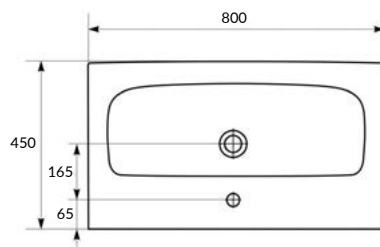

MODUO 60 раковина

Размеры: 60 x 45 см

Сочетается с мебельными тумбами
MODUO, LOUNA, LARA, COLOUR, MELAR, SMART.

Вес нетто (кг)	24,60
Вес брутто (кг)	28,30
Количество штук в паллете	18
Вес паллеты (кг)	357

UM-MOD80/1

MODUO 80 раковина

Размеры: 80 x 45 см

Сочетается с мебельными тумбами
MODUO, LOUNA, LARA, SMART, MELAR.