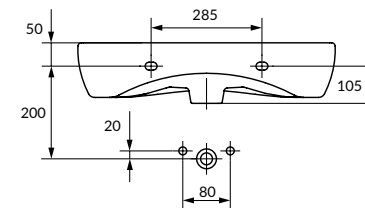

ETIUDA 65 раковина специализированная

Размеры: 66 x 55 см

Вес нетто (кг)	19,4
Вес брутто (кг)	21,10
Количество штук в паллете	12
Вес паллеты (кг)	235,20