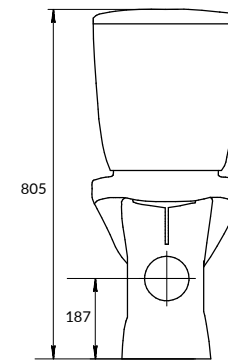

DS-TRENTO-PL

TRENTO сиденье из термопласта с функцией плавного закрывания

Размеры: 36,1 x 44,4 см