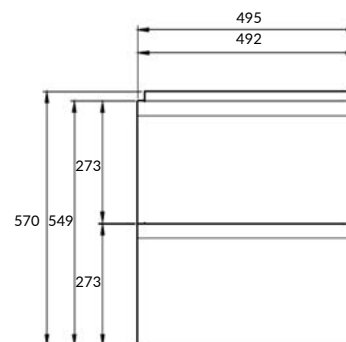

Ширина: 49,5 см

Высота: 57 см

Глубина: 34,5 см

Вес брутто (кг)	17,6
Количество штук в паллете	8
Вес паллеты (кг)	160,8

SZ-MOD-MO60SL/WH

MODUO SLIM тумба подвесная
под раковину MODUO SLIM 60

2 ящика

Ширина: 59,5 см