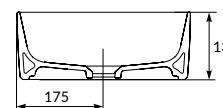

Вес нетто (кг)	8
Вес брутто (кг)	9
Количество штук в паллете	28
Вес паллеты (кг)	252