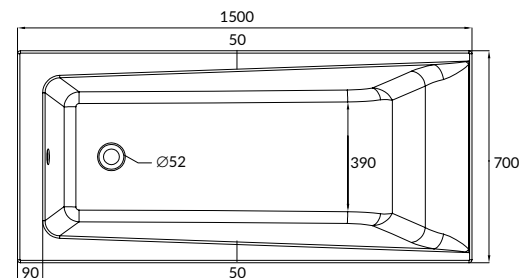

WP-LORENA*150

LORENA 150

Размеры: 150 × 70 см

Можно укомплектовать фронтальной универсальной панелью TYPE 1 (PA-TYPE1*150) и боковой панелью 70 (PB-TYPE1*70), а также ножками ZP-SEPW1000001 либо рамой Lorena 150 (RW-LORENA*150).