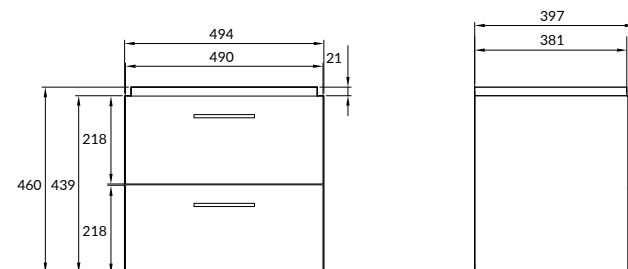

LARA тумба под раковину COMO 50

2 ящика, подвесная

Ширина: 49,4 см
Высота: 46 см
Глубина: 39,7 см

Сочетается с раковинами COMO 50, COLOUR 50,
CREA 50, MODUO 50.

Вес брутто (кг)	17,5
Количество штук в паллете	4
Вес паллеты (кг)	90