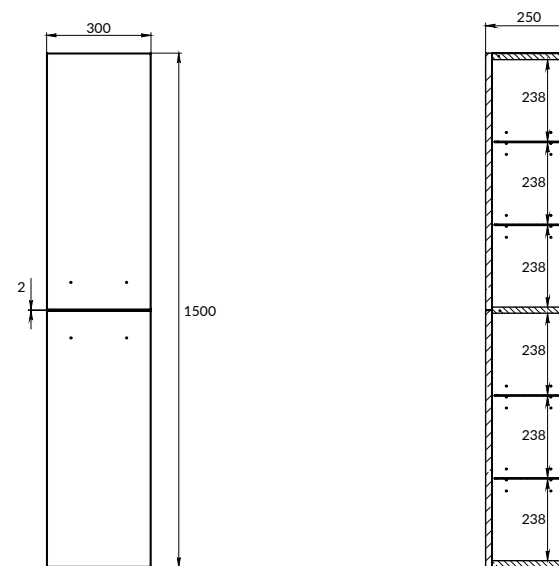

LARA пенал

подвесной

Ширина: 30 см
Высота: 150 см
Глубина: 25 см

Возможна правая/левая установка дверцы.

Вес брутто (кг)	32,4
Количество штук в паллете	10
Вес паллеты (кг)	341