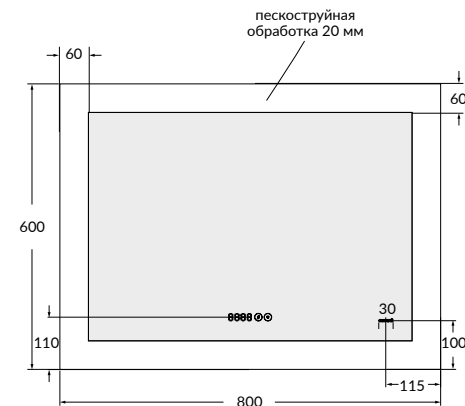

LU-LED070*80-P-OS

DESIGN PRO 070 Зеркало 80 со встроенной LED-подсветкой, сенсором, антизапотеванием, часами, функцией приёма звонка, Bluetooth

Ширина: 80 см
Высота: 60 см
Глубина: 4 см

Вес брутто (кг)	9,5
Количество штук в паллете	25
Вес паллеты (кг)	257,5