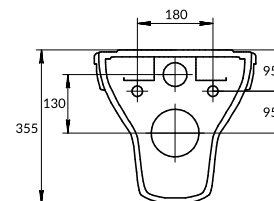

Размеры: 37,5 x 67 см

Сток горизонтальный, подвод воды снизу.
Механизм слива двухуровневый 3/5 л.

Вес нетто (кг)	34,26
Вес брутто (кг)	39,73
Количество штук в паллете	9
Вес паллеты (кг)	357,61

MZ-CITY-CON-S-DL