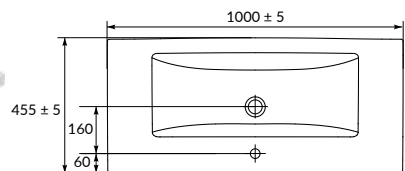

COMO 90 раковина

Размеры: 89,5 x 45 см

Вес нетто (кг)	17,6
Вес брутто (кг)	18,66
Количество штук в паллете	18
Вес паллеты (кг)	335,08

UM-COM100/1

COMO 100 раковина

Размеры: 100 x 45,5 см