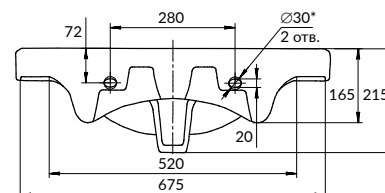

ERICA 70 раковина

Размеры: 69,7 x 48 см

Вес нетто (кг)	16,3
Вес брутто (кг)	17,68
Количество штук в паллете	15
Вес паллеты (кг)	265,2

UM-ERI80/1

ERICA 80 раковина

Размеры: 79,5 x 51 см

Вес нетто (кг)	19,92
Вес брутто (кг)	21,4
Количество штук в паллете	15
Вес паллеты (кг)	321