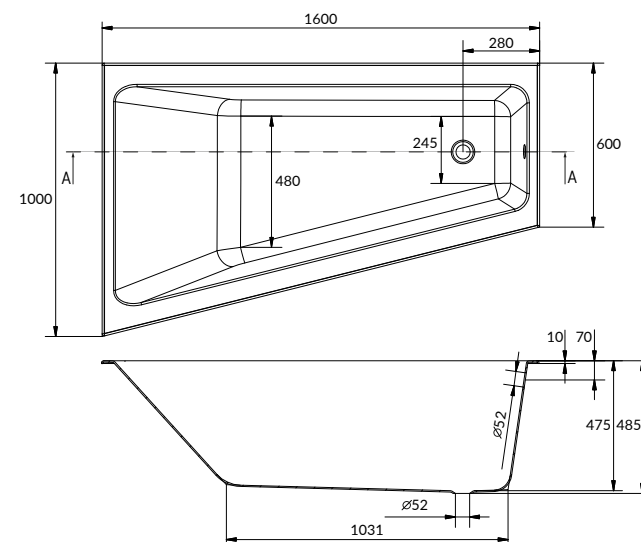

УДАРОПРОЧНОСТЬ

crea

ЛЕВАЯ (WA-CREA*160-L)

CREA 160

Размеры: 160 × 100 см

Встраиваемая ванна.

Можно укомплектовать ножками ZP-SEPW1000001.

Комплектующие приобретаются отдельно.