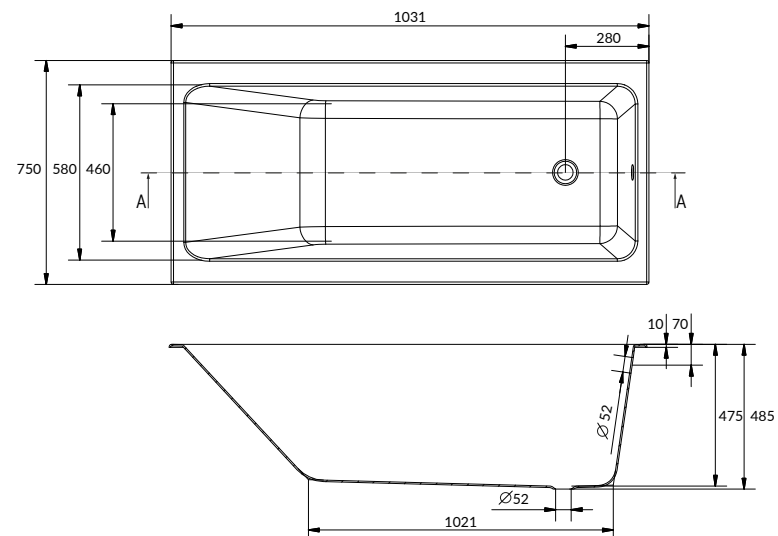

УДАРОПРОЧНОСТЬ

WP-CREA*150

CREA 150

Размеры: 150 × 75 см

Встраиваемая ванна.

Можно укомплектовать ножками ZP-SEPW1000001.

Комплектующие приобретаются отдельно.

	Длина (см)	Ширина (см)	Глубина (см)	Объем до перелива (л)	Вес брутто (кг)	Вес нетто (кг)	Количество штук в паллете	Вес паллеты (кг)
Ванна	150	75	47,5	225	23	22	18	431
Ножки					1,8	1,8	250	487