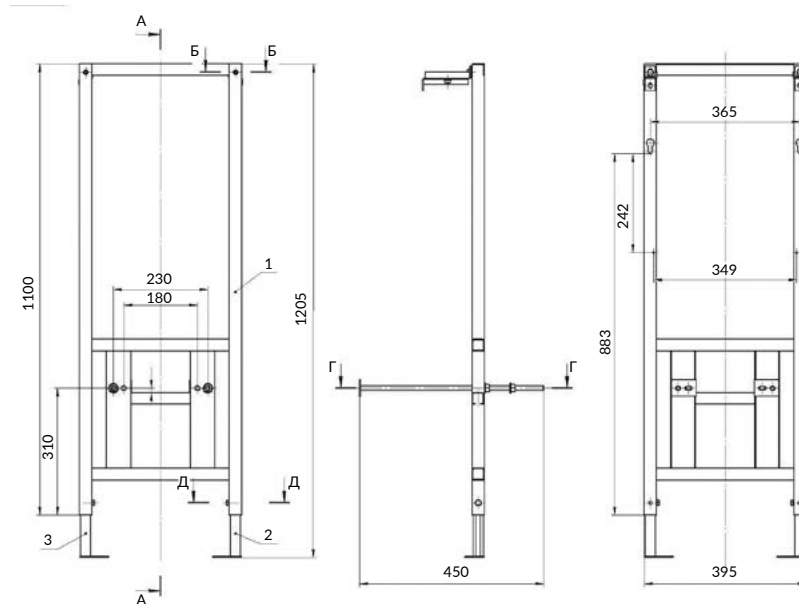

ОСОБЕННОСТИ И ПРЕИМУЩЕСТВА

**ФАБРИЧНАЯ ПРОВЕРКА
НА НАЛИЧИЕ ПРОТЕЧЕК**

**РЕСУРС РАБОТЫ
100 000 СМЫВОВ**

**ИСКЛЮЧАЕТ
ВОЗМОЖНОСТЬ
ЗАТОПЛЕНИЯ**

**КНОПКА СМЫВА
В КОМПЛЕКТЕ**

**НЕ ОСТАЕТСЯ
СЛЕДОВ НА КНОПКЕ**

**РЕГУЛИРУЕМАЯ
ВЫСОТА И ГЛУБИНА**

**ВОЗМОЖНА
УСТАНОВКА В УГОЛ**

**10 ЛЕТ ГАРАНТИИ
НА РАМУ И БАЧОК**

**ВСЁ НЕОБХОДИМОЕ
В КОМПЛЕКТЕ**

**МАКСИМАЛЬНО
ДОПУСТИМАЯ
НАГРУЗКА 400 КГ**