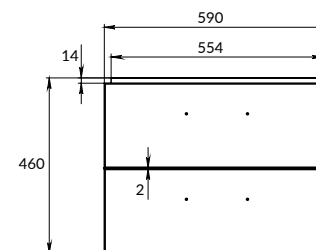

2 ящика, подвесная

Ширина: 59 см

Высота: 46 см

Глубина: 44,2 см

Сочетается с раковинами COMO 60, COLOUR 60,
CREA 60, MODUO 60.

Вес брутто (кг)	19,5
Количество штук в паллете	6
Вес паллеты (кг)	124,2

Мебель

ХАРАКТЕРИСТИКИ КОЛЛЕКЦИИ