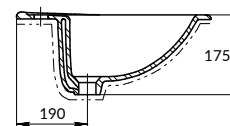

UM-GA/1

GAMMA 63 раковина

Размеры: 63 x 48 см

Вес нетто (кг)	9,3
Вес брутто (кг)	13,33
Количество штук в паллете	21
Вес паллеты (кг)	279,93

UM-CL/1

CALLA 54 раковина

Размеры: 53,5 x 41 см

Вес нетто (кг)	6,98
Вес брутто (кг)	8,1
Количество штук в паллете	16
Вес паллеты (кг)	129,55