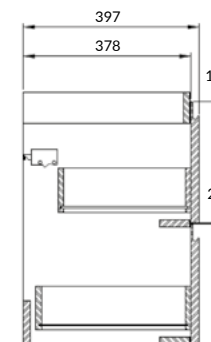

MODUO тумба подвесная под раковину MODUO 50

2 ящика

Ширина: 49,4 см
Высота: 57 см
Глубина: 39,7 см

Сочетается с раковинами MODUO 50, COMO 50, CREA 50, COLOUR 50.

Вес брутто (кг)	18,4
Количество штук в паллете	6
Вес паллеты (кг)	130,4