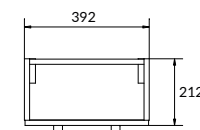

SU-MEL-CM50

MELAR тумба для раковины COMO 50

2 ящика, подвесная / на ножках.

Ширина: 49,2 см

Высота: 68,0 см

Глубина: 39,9 см

Сочетается с раковинами COMO 50, CREA 50, COLOUR 50, MODUO 50.

Вес брутто (кг)	22,6
Количество штук в паллете	6
Вес паллеты (кг)	150