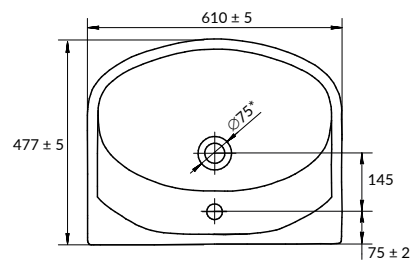

UM-ERI61/1

ERICA 61 раковина

Размеры: 61 x 47,7 см

Вес нетто (кг)	16,46
Вес брутто (кг)	17,16
Количество штук в паллете	18
Вес паллеты (кг)	308,88