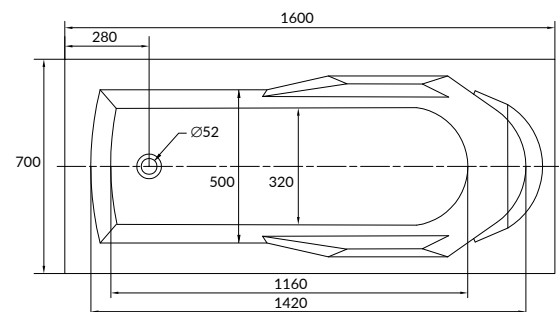

WP-SANTANA*160

SANTANA 160

Размеры: 160 × 70 см

Можно укомплектовать фронтальной универсальной панелью TYPE 1 (PA-TYPE1*160) и боковой панелью 70 (PB-TYPE1*70), а также либо ножками ZP-SEPW1000001, либо рамой Santana 160 (RW-SANTANA*160).

Комплектующие приобретаются отдельно.

	Длина (см)	Ширина (см)	Глубина (см)	Высота корпуса (см)	Объем до перелива (л)	Вес брутто (кг)	Вес нетто (кг)	Количество штук в паллете	Вес паллеты (кг)
Ванна	160	70	41		180	24,9	24	18	463
Фронтальная панель	160	3		58		2,9	2,3	18	67
Боковая панель	67	3		58		0,9	0,8	32	44
Рама						9,3	9,1	18	183
Ножки						1,8	1,8	250	487

WP-SANTANA*170

SANTANA 170

Размеры: 170 × 70 см

Можно укомплектовать фронтальной универсальной панелью TYPE 1 (PA-TYPE1*170) и боковой панелью 70 (PB-TYPE1*70), а также либо ножками ZP-SEPW1000001, либо рамой Santana 170 (RW-SANTANA*170).

Комплектующие приобретаются отдельно.

	Длина (см)	Ширина (см)	Глубина (см)	Высота корпуса (см)	Объем до перелива (л)	Вес брутто (кг)	Вес нетто (кг)	Количество штук в паллете	Вес паллеты (кг)
Ванна	170	70	41		190	26,4	25,4	18	481
Фронтальная панель	170	3		58		3	2,4	18	69
Боковая панель	67	3		58		0,9	0,8	32	44
Рама						9,6	9,6	18	192
Ножки						1,8	1,8	250	487

Вес продукции и её количество на паллете могут отличаться в зависимости от места производства. Уточняйте информацию во время заказа.