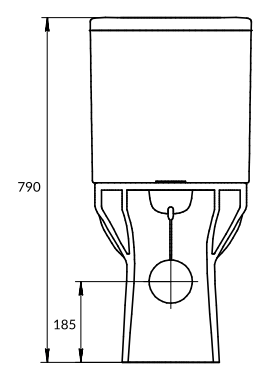

KO-SFU011-3/5-CON-S-DL

STREET FUSION Clean On безободковый унитаз-компакт с ультратонким антибактериальным легкоъемным сиденьем из дюропласта с функцией плавного закрывания

Размеры: 37 x 64 см

Сток горизонтальный, подвод воды снизу.
Механизм слива двухуровневый, 3/5 л.

Вес нетто (кг)	38,38
Вес брутто (кг)	45,87
Количество штук в паллете	9
Вес паллеты (кг)	403,2

DS-SFU-S-DL

STREET FUSION ультратонкое антибактериальное легкоъемное сиденье из дюропласта с функцией плавного закрывания

Размеры: 35 x 48 см