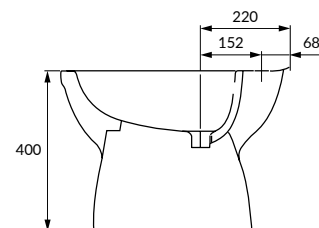

10 ЛЕТ
ГАРАНТИИ
НА КЕРАМИКУ

ИСКЛЮЧИТЕЛЬНАЯ
БЕЛИЗНА
CERSANIT WHITE

ЦВЕТОВОЕ СОЧЕТАНИЕ
С ДРУГИМИ
ПРОДУКТАМИ
CERSANIT

МАКСИМАЛЬНЫЙ
КОМФОРТ
ИСПОЛЬЗОВАНИЯ

100% САНИТАРНЫЙ
ФАРФОР

BI-EKO-S

ЕКО биде

Размеры: 37 x 57,5 см