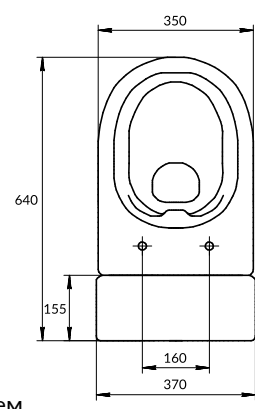

KO-SFU011-3/5-CON-S-DL

STREET FUSION Clean On безободковый унитаз-компакт с ультратонким антибактериальным легкоъемным сиденьем из дюропласта с функцией плавного закрывания

Размеры: 37 x 64 см

Сток горизонтальный, подвод воды снизу.
Механизм слива двухуровневый, 3/5 л.

Вес нетто (кг)	38,38
Вес брутто (кг)	45,87
Количество штук в паллете	9
Вес паллеты (кг)	403,2

DS-SFU-S-DL

STREET FUSION ультратонкое антибактериальное легкоъемное сиденье из дюропласта с функцией плавного закрывания

Размеры: 35 x 48 см