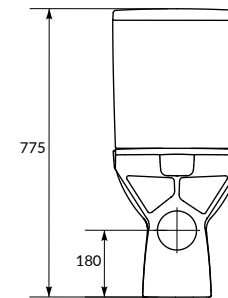

KO-PA011-3/6-CON-DL

PARVA Clean On безободковый унитаз-компакт с антибактериальным легкоъемным сиденьем из дюропласта с функцией плавного закрывания

Размеры: 36 x 61 см

Сток горизонтальный, подвод воды снизу.
Механизм слива двухуровневый, 3/5 л.

Вес нетто (кг)	29,6
Вес брутто (кг)	31,1
Количество штук в паллете	9
Вес паллеты (кг)	316,8

DS-PARVA-DL

PARVA антибактериальное легкоъемное сиденье из дюропласта с функцией плавного закрывания

Размеры: 35 x 46 см