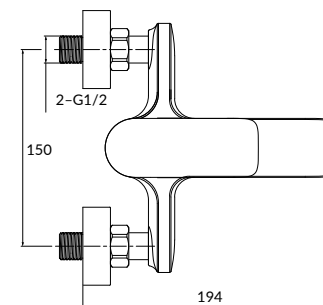

63051

ODRA смеситель для ванны

Гарантия: 12 лет

Ручка: цинк

Материал корпуса: латунь

Картридж: керамический Sedal

Покрытие: хром (200 часов NSS тест)

Аэратор: Neoperl

Дивертор: поворотный

Комплектация:

- S-образные эксцентрики 65 г
- крепеж

63052

ODRA смеситель для душа

Гарантия: 12 лет

Ручка: цинк

Материал корпуса: латунь

Картридж: керамический Sedal

Покрытие: хром (200 часов NSS тест)

Комплектация:

- S-образные эксцентрики 65 г
- крепеж

63069

ODRA душевая система с термостатическим смесителем Safe Touch

Гарантия: 3 года

Душевой комплект:

- тропический душ
- стойка из нерж. стали
- душевая лейка (3 режима)
- шланг PVC 150 см

Смеситель:

- термостатический смеситель с технологией Cersanit Safe Touch