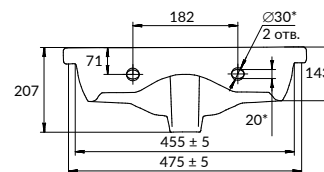

UM-ERI55/1

ERICA 55 раковина

Размеры: 54 x 45,2 см

Вес нетто (кг)	11,94
Вес брутто (кг)	12,8
Количество штук в паллете	21
Вес паллеты (кг)	268,8