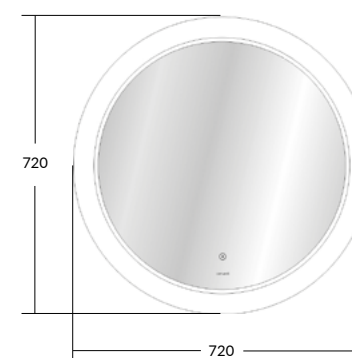

NEW DESIGN 012 Зеркало 72 со встроенной LED-подсветкой, антизапотеванием

Ширина: 72 см

Высота: 72 см

Глубина: 4 см

Вес брутто (кг)	7,8
Количество штук в паллете	14
Вес паллеты (кг)	135,2