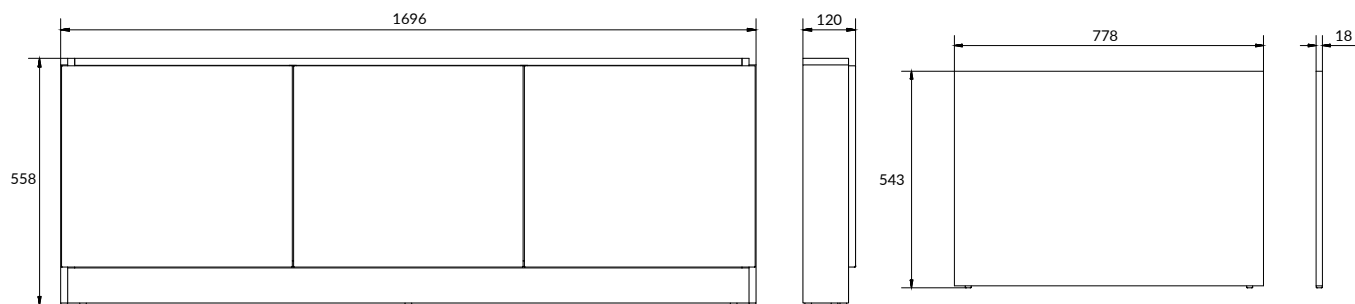

Комплектующие приобретаются отдельно.

SMART передняя и боковая панели

белый / ясень

Размеры: 169,6 x 55,8 x 12 см

3 откидные дверцы PUSH-TO-OPEN

Фронтальная панель

170 белый / ясень PM-SMART*170/W

Боковая панель PM-SMART*80