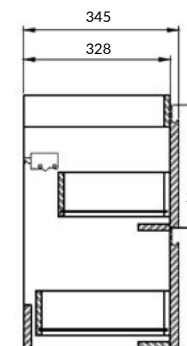

MODUO SLIM тумба подвесная
под раковину MODUO SLIM 50

2 ящика

Ширина: 49,5 см

Высота: 57 см

Глубина: 34,5 см

Вес брутто (кг)	17,6
Количество штук в паллете	8
Вес паллеты (кг)	160,8