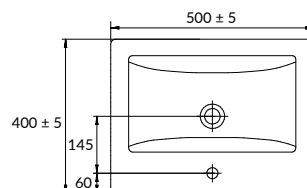

ШИРОКИЙ РАЗМЕРНЫЙ РЯД

UM-COM40/1

COMO 40 раковина

Размеры: 22 x 40 см

Сочетается с мебельными тумбами MELAR, SMART, MODUO.

Монтаж без тумбы невозможен.

Вес нетто (кг)	4,2
Вес брутто (кг)	4,68
Количество штук в паллете	66
Вес паллеты (кг)	308,92