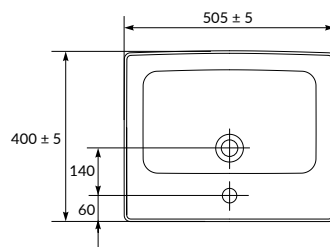

UM-CRE50/1

CREA 50 раковина

Размеры: 50,5 x 40 см

Сочетается с мебельными тумбами COLOUR, SMART, MELAR, LARA, MODUO

Вес нетто (кг)	12,4
Вес брутто (кг)	13,4
Количество штук в паллете	24
Вес паллеты (кг)	321,6