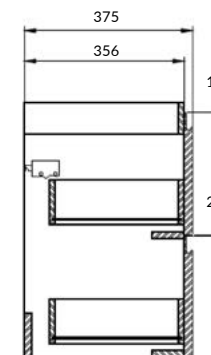

MODUO SLIM тумба подвесная
под раковину MODUO SLIM 80

2 ящика

Ширина: 79,5 см

Высота: 57 см

Глубина: 37,5 см

Вес брутто (кг)	21
Количество штук в паллете	4
Вес паллеты (кг)	104