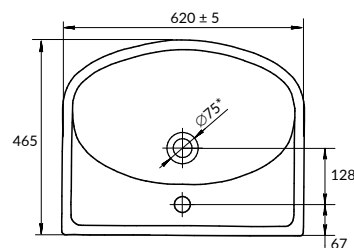

UM-ERI60/1

ERICA 60 раковина

Размеры: 62 x 47,7 см

Вес нетто (кг)	15,3
Вес брутто (кг)	16,44
Количество штук в паллете	18
Вес паллеты (кг)	295,92