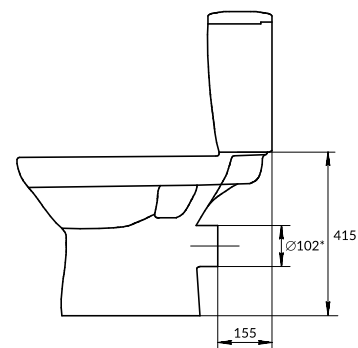

KO-CIT011-3/5-CON-S-DL

CITY Clean On безободковый унитаз-компакт с ультратонким антибактериальным легкоъемным сиденьем из дюропласта с функцией плавного закрывания

Размеры: 37,5 x 67 см

Сток горизонтальный, подвод воды снизу.
Механизм слива двухуровневый 3/5 л.

Вес нетто (кг)	34,26
Вес брутто (кг)	39,73
Количество штук в паллете	9
Вес паллеты (кг)	357,61

MZ-CITY-CON-S-DL

CITY Clean On безободковый подвесной унитаз с ультратонким легкоъемным антибактериальным сиденьем из дюропласта с функцией плавного закрывания

Размеры: 37 x 53 см

Вес нетто (кг)	20,8
Вес брутто (кг)	21,8
Количество штук в паллете	12
Вес паллеты (кг)	264,24

DS-CIT-S-DL

CITY SLIM ультратонкое легкоъемное антибактериальное сиденье из дюропласта с функцией плавного закрывания

Размеры: 36,5 x 45,2 см

Унитаз подходит к инсталляции LINK PRO

Подробности на странице 98

Вес продукции и её количество на паллете могут отличаться в зависимости от места производства. Уточняйте информацию во время заказа.