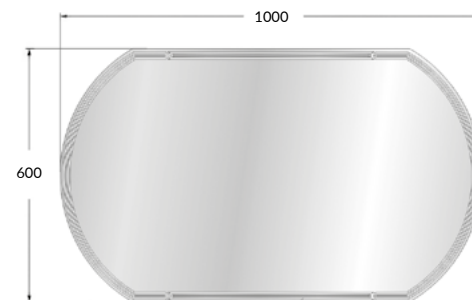

NEW DESIGN 09 Зеркало 100 со встроенной LED-подсветкой, антизапотеванием

Ширина: 100 см
Высота: 60 см
Глубина: 4 см

Вес брутто (кг)	8,1
Количество штук в паллете	15
Вес паллеты (кг)	147,5

LU-LED090*120-D-OS

NEW DESIGN 09 Зеркало 120 со встроенной LED-подсветкой, антизапотеванием

Ширина: 120 см
Высота: 70 см
Глубина: 4 см

Вес брутто (кг)	9,2
Количество штук в паллете	14
Вес паллеты (кг)	154,8