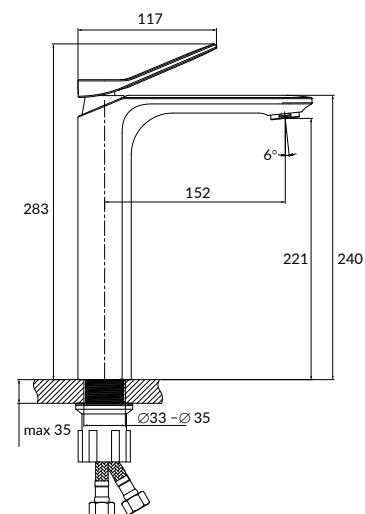

ODRA смеситель для раковины высокий

Гарантия: 12 лет

Ручка: цинк

Материал корпуса: латунь

Картридж: керамический Sedal

Покрытие: хром (200 часов NSS тест)

Аэратор: Eco Neoperl (6 л/мин)

Комплектация:

- шланги подводки 1/2", 55 см
- крепеж
- донный клапан (клик-клак)