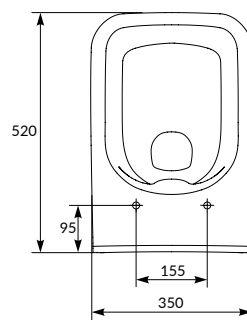

DS-CREA-S-DL-RE

CREA SLIM ультратонкое антибактериальное легкоъемное сиденье из дюропласта с функцией плавного закрывания

Размеры: 35 x 43 см