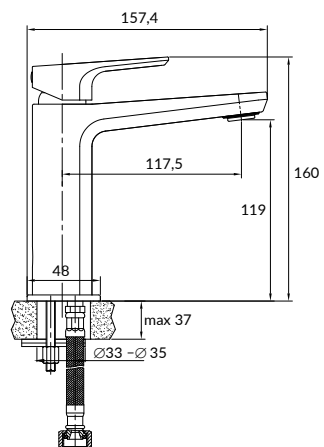

NATURE смеситель для раковины

Гарантия: 12 лет

Ручка: цинк

Материал корпуса: латунь

Картридж: керамический

Покрытие: хром (200 часов NSS тест)

Аэратор: Eco Neoperl (6 л/мин)

Комплектация:

- шланги подводки 1/2", 50 см
- крепеж