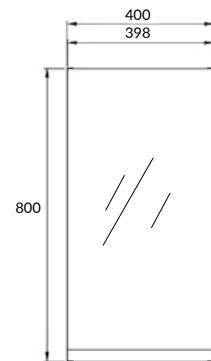

MODUO зеркало-шкафчик 40

3 полки
Возможна правая/левая установка дверцы.

Ширина: 40 см
Высота: 80 см
Глубина: 14,1 см

Вес брутто (кг)	15,5
Количество штук в паллете	10
Вес паллеты (кг)	175