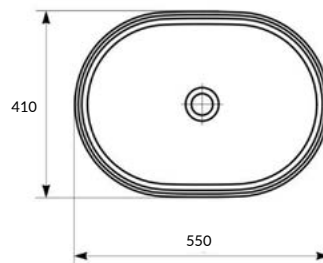

БОЛЬШЕ МЕСТА ДЛЯ
ТУАЛЕТНЫХ
ПРИНАДЛЕЖНОСТЕЙ

UM-CAS55/1-O

CASPIA 55 овальная раковина

Размеры: 55 x 41 см

Раковина монтируется под столешницу

Вес нетто (кг)	8,8
Вес брутто (кг)	9,6
Количество штук в паллете	24
Вес паллеты (кг)	275