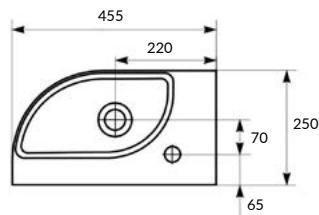

CAMEO 45 правая раковина

Размеры: 45,5 x 25 см

Вес нетто (кг)	6,94
Вес брутто (кг)	7,5
Количество штук в паллете	48
Вес паллеты (кг)	270,72