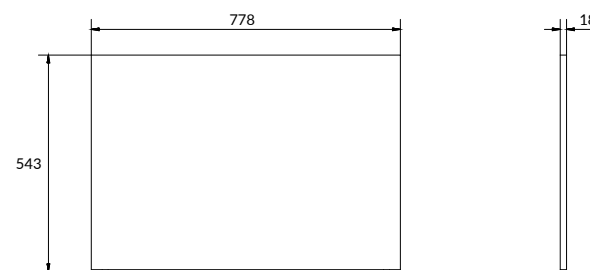

ZP-NOGA-KPL2

Комплект ножек для мебели 2 шт.

Вес брутто (кг)	0,15
Количество штук в паллете	250
Вес паллеты (кг)	37,5

Ножки приобретаются отдельно.

Вес продукции и её количество на паллете могут отличаться в зависимости от места производства. Уточняйте информацию во время заказа.