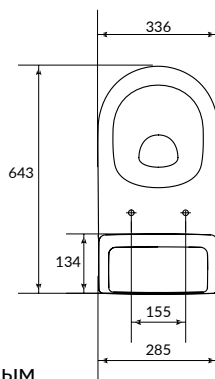

KO-JUS031-3/6-PL

JUST унитаз-компакт с сиденьем из термопласта с функцией плавного закрывания

Размеры: 35,3 x 64,2 см

Сток косой, подвод воды снизу. Механизм слива двухуровневый, 3/6 л.

Вес нетто (кг)	29,02
Вес брутто (кг)	31,08
Количество штук в паллете	9
Вес паллеты (кг)	279,72