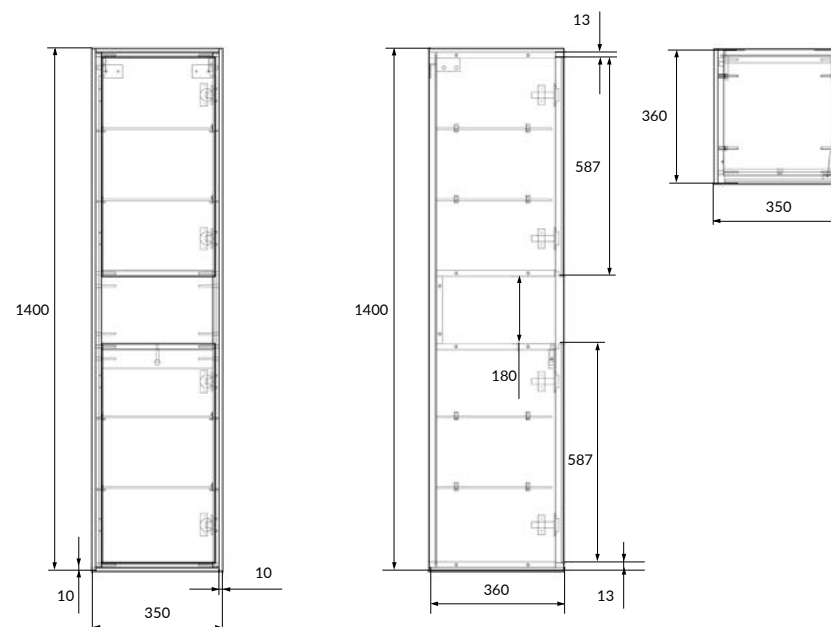

LOUNA пенал

4 полки, подвесной
Возможна правая/левая установка дверцы.

Ширина: 35 см

Высота: 140 см

Глубина: 36 см

Вес брутто (кг)	32,1
Количество штук в паллете	6
Вес паллеты (кг)	192,6