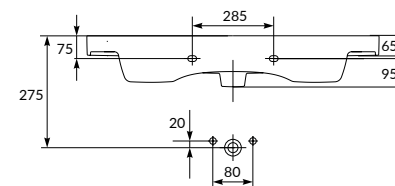

CREA 80 раковина

Размеры: 80,5 x 45,5 см

Сочетается с мебельными тумбами COLOUR, SMART, MELAR, LARA, LOUNA, MODUO

Вес нетто (кг)	20,5
Вес брутто (кг)	21,5
Количество штук в паллете	12
Вес паллеты (кг)	258