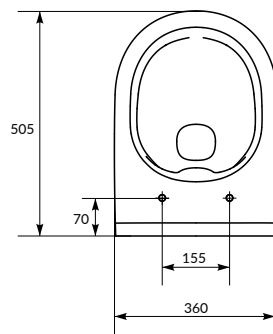

MZ-CITYO-COn-S-DL

CITY OVAL Clean On безбодковый подвесной унитаз с ультратонким антибактериальным легкоъемным сиденьем из дюропласта с функцией плавного закрывания

Размеры: 35 x 52 см

Вес нетто (кг)	28,5
Вес брутто (кг)	29,5
Количество штук в паллете	24
Вес паллеты (кг)	424

DS-SFU-S-DL

STREET FUSION ультратонкое антибактериальное легкоъемное сиденье из дюропласта с функцией плавного закрывания

Размеры: 35 x 48 см