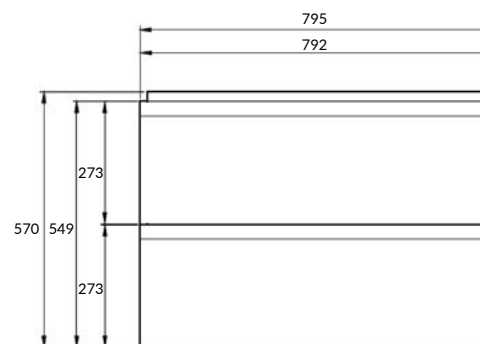

MODUO SLIM тумба подвесная
под раковину MODUO SLIM 80

2 ящика

Ширина: 79,5 см

Высота: 57 см

Глубина: 37,5 см

Вес брутто (кг)	21
Количество штук в паллете	4
Вес паллеты (кг)	104