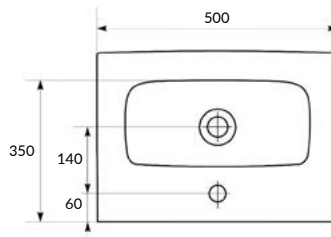

Вес нетто (кг)	5,50
Вес брутто (кг)	6
Количество штук в паллете	48
Вес паллеты (кг)	290

UM-MOD40/1

MODUO 40 раковина

Размеры: 22 x 40 см

Сочетается с мебельными тумбами MODUO, MELAR, SMART.

Монтаж без тумбы невозможен.