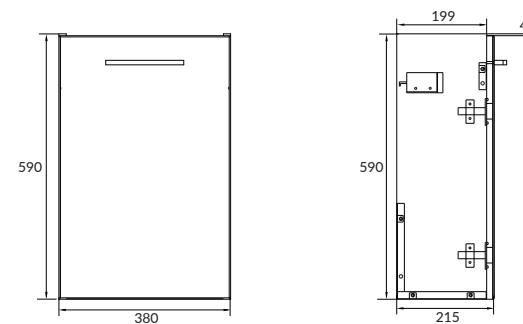

LARA тумба под раковину COMO 40

подвесная

Ширина: 38 см
Высота: 59 см
Глубина: 21,5 см

Сочетается с раковинами COMO 40,
MODUO 40, CREA 40.

Вес брутто (кг)	7,3
Количество штук в паллете	15
Вес паллеты (кг)	147,5