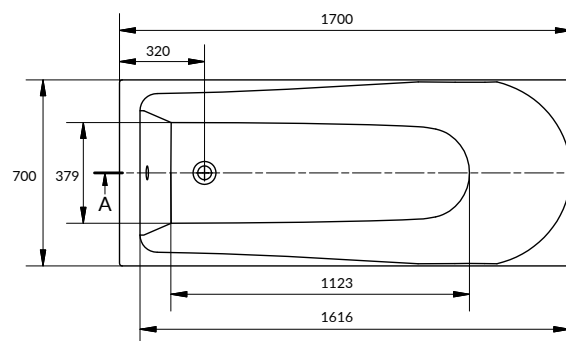

FLAVIA 150

Размеры: 150 × 70 см

Можно укомплектовать фронтальной панелью TYPE 1 (PA-TYPE1*150), а также либо ножками ZP-SEPW1000001, либо рамой Santana 150 (RW-SANTANA*150).

Комплектующие приобретаются отдельно.

	Длина (см)	Ширина (см)	Глубина (см)	Высота корпуса (см)	Объем до перелива (л)	Вес брутто (кг)	Вес нетто (кг)	Количество штук в паллете	Вес паллеты (кг)
Ванна	150	70	42		162	16,5	15,5	18	363
Фронтальная панель	150	3		58		3,8	2,8	18	80
Боковая панель	67	3		58		2,3	2	25	45
Рама						10	10	18	181
Ножки						1,8	1,8	250	487