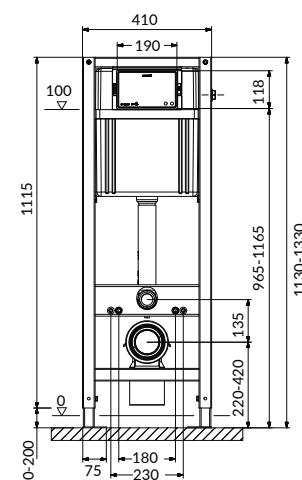

Ширина: 41 см
 Регулируемая глубина: 14 – 23 см
 Высота: 113 – 133 см

Вес нетто (кг)	11,50
Вес брутто (кг)	12,90
Количество штук в паллете	15
Вес паллеты (кг)	208,50

ОСОБЕННОСТИ И ПРЕИМУЩЕСТВА

УСТАНОВКА КНОПКИ
 СПЕРЕДИ ИЛИ СВЕРХУ