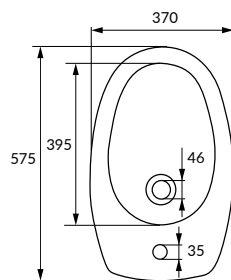

10 ЛЕТ
ГАРАНТИИ
НА КЕРАМИКУ

ИСКЛЮЧИТЕЛЬНАЯ
БЕЛИЗНА
CERSANIT WHITE

ЦВЕТОВОЕ СОЧЕТАНИЕ
С ДРУГИМИ
ПРОДУКТАМИ
CERSANIT

МАКСИМАЛЬНЫЙ
КОМФОРТ
ИСПОЛЬЗОВАНИЯ

100% САНИТАРНЫЙ
ФАРФОР

BI-EKO-S

ЕКО биде

Размеры: 37 x 57,5 см