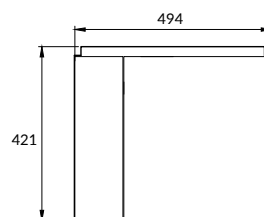

2 дверцы PUSH-TO-OPEN

Ширина: 49,4 см

Высота: 39,7 см

Глубина: 39,7 см

Сочетается с раковинами COMO 50, COLOUR 50, MODUO 50, CREA 50.

Вес брутто (кг)	10,2
Количество штук в паллете	6
Вес паллеты (кг)	86,6

SZ-COL-CM/COL/60