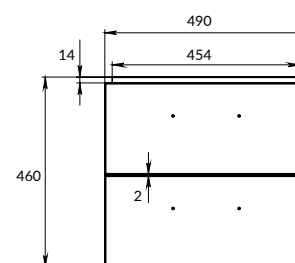

2 ящика, подвесная

Ширина: 49 см

Высота: 46 см

Глубина: 39,2 см

Сочетается с раковинами COMO 50, COLOUR 50,
CREA 50, MODUO 50.

Вес брутто (кг)	15,7
Количество штук в паллете	6
Вес паллеты (кг)	100,2

63414

LARA тумба под раковину COMO 60