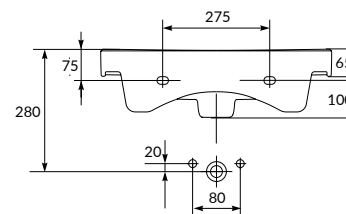

UM-CRE60/1

CREA 60 раковина

Размеры: 60 x 44,5 см

Сочетается с мебельными тумбами COLOUR, SMART, MELAR, LARA, LOUNA, MODUO

Вес нетто (кг)	15,4
Вес брутто (кг)	16,4
Количество штук в паллете	24
Вес паллеты (кг)	393,6