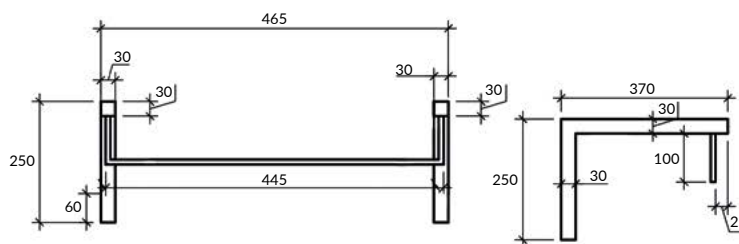

ШИРОКИЙ
РАЗМЕРНЫЙ РЯД

ЛЕГКО МОЮЩАЯСЯ
ПОВЕРХНОСТЬ

61 385
AC-TH-WB50-CG

**Полотенцедержатель
для раковины 50 хром глянцевый**

Размеры: 46,5 x 37 x 25 см

Вес нетто (кг)	1,8
Вес брутто (кг)	1,87
Количество штук в паллете	100
Вес паллеты (кг)	265