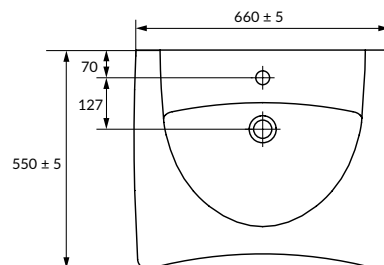

ВЫСОКОКАЧЕСТВЕННЫЙ
АНТИБАКТЕРИАЛЬНЫЙ
ДИОРИЛАСТ

UM-ETI65/1

ETIUDA 65 раковина специализированная

Размеры: 66 x 55 см

Вес нетто (кг)	19,4
Вес брутто (кг)	21,10
Количество штук в паллете	12
Вес паллеты (кг)	235,20