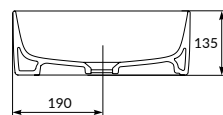

Вес нетто (кг)	8,1
Вес брутто (кг)	9,1
Количество штук в паллете	36
Вес паллеты (кг)	327,6