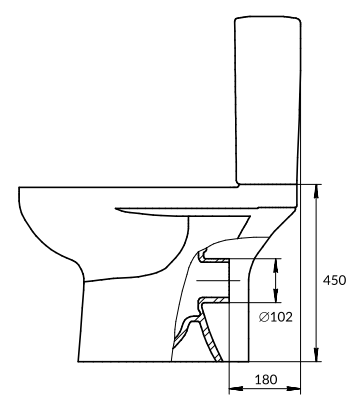

KO-SFU011-3/5-CON-S-DL

STREET FUSION Clean On безободковый унитаз-компакт с ультратонким антибактериальным легкоъемным сиденьем из дюропласта с функцией плавного закрывания

Размеры: 37 x 64 см

Сток горизонтальный, подвод воды снизу.
Механизм слива двухуровневый, 3/5 л.

Вес нетто (кг)	38,38
Вес брутто (кг)	45,87
Количество штук в паллете	9
Вес паллеты (кг)	403,2

DS-SFU-S-DL

STREET FUSION ультратонкое антибактериальное легкоъемное сиденье из дюропласта с функцией плавного закрывания

Размеры: 35 x 48 см