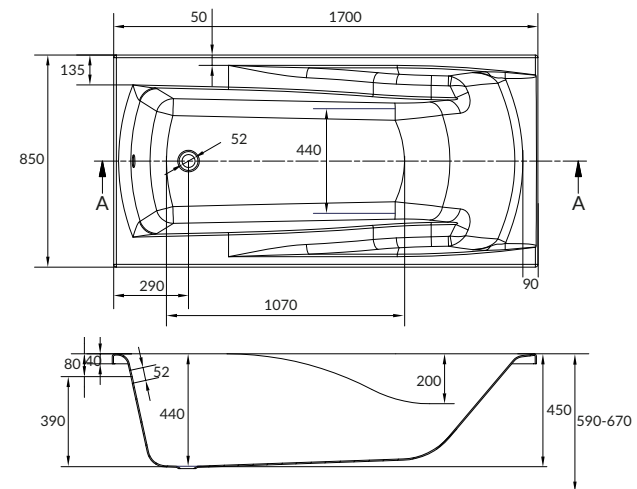

WP-ZEN*170

ZEN 170

Размеры: 170 × 85 см

Можно укомплектовать фронтальной панелью и боковой панелью ZEN 85 (PB-ZEN*85), а также либо ножками ZP-SEPW1000001, либо рамой ZEN 170 (RW-ZEN*170).

Комплектующие приобретаются отдельно.

	Длина (см)	Ширина (см)	Глубина (см)	Высота корпуса (см)	Объем до перелива (л)	Вес брутто (кг)	Вес нетто (кг)	Количество штук в паллете	Вес паллеты (кг)
Ванна	170	85	44		200	26,8	25,7	18	497
Фронтальная панель	170			54		3	2,4	15	60
Боковая панель	85			54		2,3		25	72,5
Рама						10,5		18	218
Ножки						1,8	1,8	250	487

WP-ZEN*180

ZEN 180

Размеры: 180 × 85 см

Можно укомплектовать фронтальной панелью VIRGO 180 (PA-VIRGO*180) и боковой панелью ZEN 85 (PB-ZEN*85), а также либо ножками ZP-SEPW1000001, либо рамой ZEN 180 (RW-ZEN*180).

Комплектующие приобретаются отдельно.

	Длина (см)	Ширина (см)	Глубина (см)	Высота корпуса (см)	Объем до перелива (л)	Вес брутто (кг)	Вес нетто (кг)	Количество штук в паллете	Вес паллеты (кг)
Ванна	180	85	44		230	22,7	20,3	18	428
Фронтальная панель	180			54		4,24	3,54	15	82,6
Боковая панель	85			54		2,3	1,5	25	72,5
Рама						11,5		18	220
Ножки						1,8	1,8	250	487