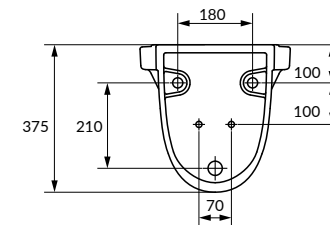

DS-TRENTO-PL

TRENTO сиденье из термопласта с функцией плавного закрывания

Размеры: 36,1 x 44,4 см

DS-DELFI-S-DL-t

DELFI SLIM ультратонкое антибактериальное легкоъемное сиденье из дюропласта с функцией плавного закрывания

Размеры: 35,9 x 44,9 см