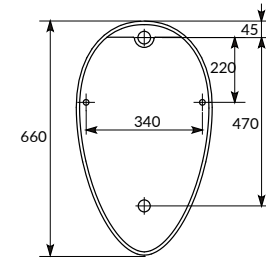

100% ГЛАЗУРОВАНИЕ
РАБОЧЕЙ
ПОВЕРХНОСТИ

ИСКЛЮЧИТЕЛЬНАЯ
БЕЛИЗНА
CERSANIT WHITE

ЦВЕТОВОЕ СОЧЕТАНИЕ
С ДРУГИМИ
ПРОДУКТАМИ
CERSANIT

100% САНИТАРНЫЙ
ФАРФОР

PI-T100

TAURUS T100 писсуар

Размеры: 66 x 41,5 см

Подвод воды сзади