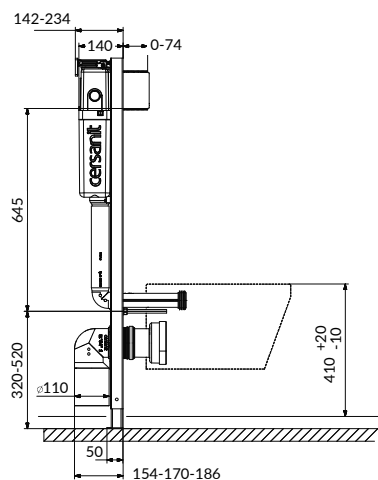

Ширина: 41 см
 Регулируемая глубина: 14 – 23 см
 Высота: 113 – 133 см

Вес нетто (кг)	11,50
Вес брутто (кг)	12,90
Количество штук в паллете	15
Вес паллеты (кг)	208,50

ОСОБЕННОСТИ И ПРЕИМУЩЕСТВА

УСТАНОВКА КНОПКИ
 СПЕРЕДИ ИЛИ СВЕРХУ