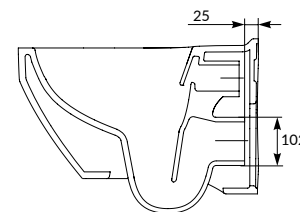

NEW

crea

MZ-CREA-CO n-RE

CREA Clean On безблюдковый подвесной унитаз с ультратонким антибактериальным легкоъемным сиденьем из дюропласта с функцией плавного закрывания

Размеры: 35x 52

Вес нетто (кг)	19
Вес брутто (кг)	21,70
Количество штук в паллете	12
Вес паллеты (кг)	275