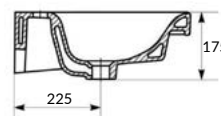

MODUO 50 раковина

Размеры: 50 x 40 см

Сочетается с мебельными тумбами
MODUO, LARA, SMART, MELAR, COLOUR.

Вес нетто (кг)	18,50
Вес брутто (кг)	18,80
Количество штук в паллете	24
Вес паллеты (кг)	465,5

UM-MOD60/1