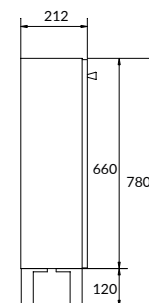

SU-MEL-CM50

MELAR тумба для раковины COMO 50

2 ящика, подвесная / на ножках.

Ширина: 49,2 см

Высота: 68,0 см

Глубина: 39,9 см

Сочетается с раковинами COMO 50, CREA 50, COLOUR 50, MODUO 50.

Вес брутто (кг)	22,6
Количество штук в паллете	6
Вес паллеты (кг)	150