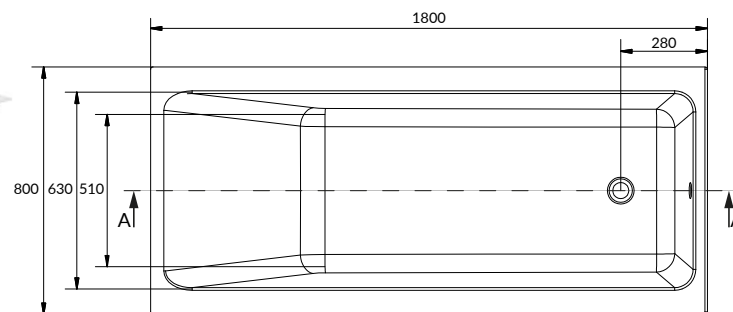

WP-CREA*170

CREA 170

Размеры: 170 × 75 см

Встраиваемая ванна.

Можно укомплектовать ножками ZP-SEPW1000001.

Комплектующие приобретаются отдельно.

	Длина (см)	Ширина (см)	Глубина (см)	Объем до перелива (л)	Вес брутто (кг)	Вес нетто (кг)	Количество штук в паллете	Вес паллеты (кг)
Ванна	170	75	47,5	260	24	23	18	449
Ножки					1,8	1,8	250	487