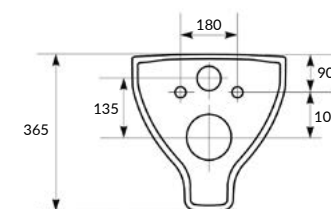

DS-COL-D

COLOUR антибактериальное легкоъемное сиденье из дюропласта с функцией плавного закрывания

Размеры: 35,9 x 44,5 см

Вес продукции и её количество на паллете могут отличаться в зависимости от места производства. Уточняйте информацию во время заказа.