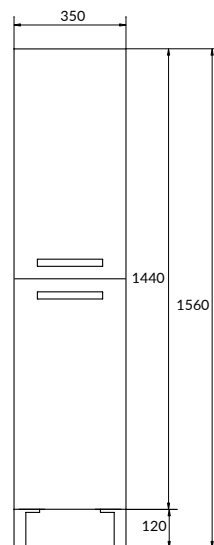

LU-MEL

MELAR зеркало

Ширина: 50 см

Высота: 64,8 см

Глубина: 12 см

Вес брутто (кг)	8,2
Количество штук в паллете	40
Вес паллеты (кг)	460