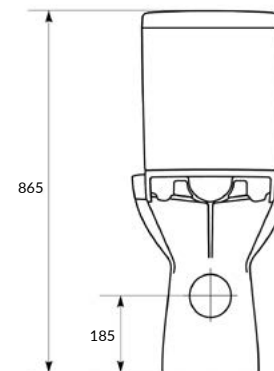

Размеры: 38 x 73,5 см

Сиденье приобретается отдельно.

Вес нетто (кг)	20
Вес брутто (кг)	21
Количество штук в паллете	9
Вес паллеты (кг)	210

KO-ETI010-3/6-CON

ETIUDA Clean On унитаз-компакт

Размеры: 37,5 x 67,5 см

Сиденье приобретается отдельно.

Вес нетто (кг)	36,5
Вес брутто (кг)	42,78
Количество штук в паллете	9
Вес паллеты (кг)	385

K98-0002

ETIUDA антибактериальное сиденье из дюропласта

Размеры: 38,4 x 45,5 см

etiuda / для маломобильных и пожилых людей