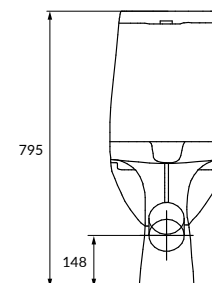

KO-JUS031-3/6-PL

JUST унитаз-компакт с сиденьем из термопласта с функцией плавного закрывания

Размеры: 35,3 x 64,2 см

Сток косой, подвод воды снизу. Механизм слива двухуровневый, 3/6 л.

Вес нетто (кг)	29,02
Вес брутто (кг)	31,08
Количество штук в паллете	9
Вес паллеты (кг)	279,72

KO-GRA031-3/6-DL-n-w

GRANTA унитаз-компакт с антибактериальным легкосъемным сиденьем из дюропласта с функцией плавного закрывания

Размеры: 33,6 x 64,3 см

Сток косой, подвод воды снизу. Механизм слива двухуровневый, 3/6 л.

Вес нетто (кг)	31,06
Вес брутто (кг)	33,16
Количество штук в паллете	9
Вес паллеты (кг)	298,44

DS-GRA-DL-t

GRANTA антибактериальное сиденье из дюропласта с функцией плавного закрывания

Размеры: 33,6 x 43,6 см