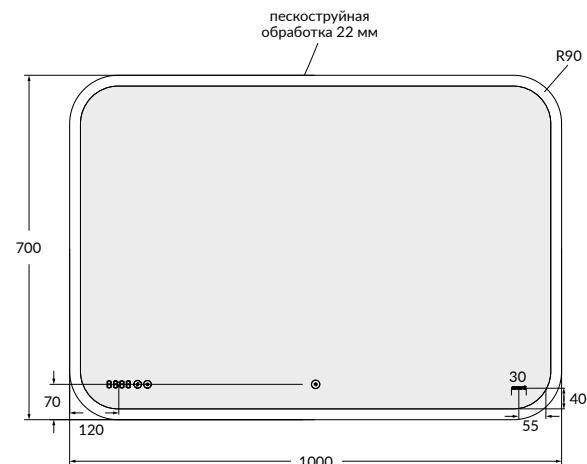

LU-LED060*80-P-OS

DESIGN PRO 060 Зеркало 80 со встроенной LED-подсветкой, антизапотеванием, часами

Ширина: 80 см
Высота: 60 см
Глубина: 4 см

Вес брутто (кг)	9,5
Количество штук в паллете	25
Вес паллеты (кг)	257,5

LU-LED070*80-P-OS

DESIGN PRO 070 Зеркало 80 со встроенной LED-подсветкой, сенсором, антизапотеванием, часами, функцией приёма звонка, Bluetooth

Ширина: 80 см
Высота: 60 см
Глубина: 4 см

Вес брутто (кг)	9,5
Количество штук в паллете	25
Вес паллеты (кг)	257,5

LU-LED070*100-P-OS

DESIGN PRO 070 Зеркало 100 со встроенной LED-подсветкой, сенсором, антизапотеванием, часами, функцией приёма звонка, Bluetooth

Ширина: 100 см
Высота: 70 см
Глубина: 4 см

Вес брутто (кг)	10,5
Количество штук в паллете	21
Вес паллеты (кг)	240,5