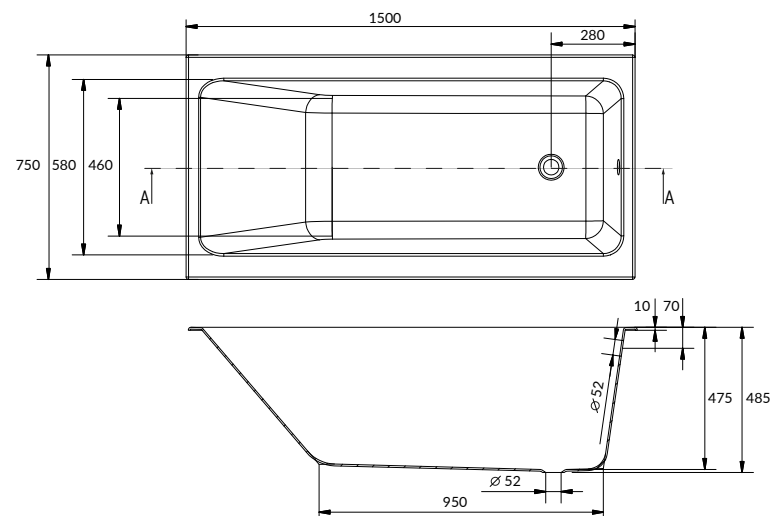

УДАРОПРОЧНОСТЬ

WP-CREA*150

CREA 150

Размеры: 150 × 75 см

Встраиваемая ванна.

Можно укомплектовать ножками ZP-SEPW1000001.

Комплектующие приобретаются отдельно.

	Длина (см)	Ширина (см)	Глубина (см)	Объем до перелива (л)	Вес брутто (кг)	Вес нетто (кг)	Количество штук в паллете	Вес паллеты (кг)
Ванна	150	75	47,5	225	23	22	18	431
Ножки					1,8	1,8	250	487