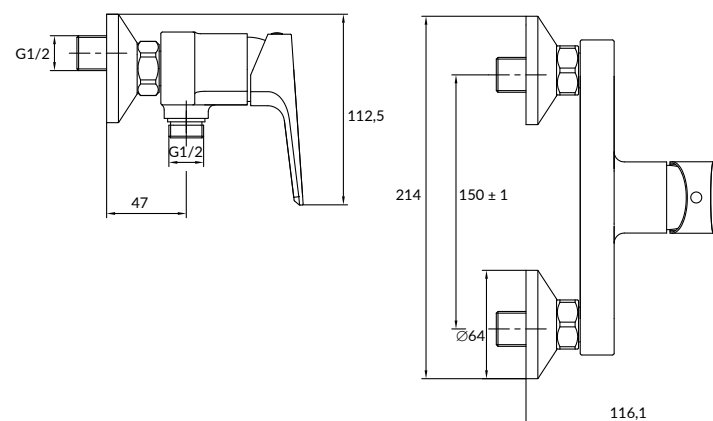

Гарантия: 12 лет

Ручка: цинк

Материал корпуса: латунь

Картридж: керамический

Покрытие: хром (200 часов NSS тест)

Комплектация:

- S-образные эксцентрики 65 г
- крепеж

СМЕСИТЕЛИ И ДУШЕВОЕ ОБОРУДОВАНИЕ