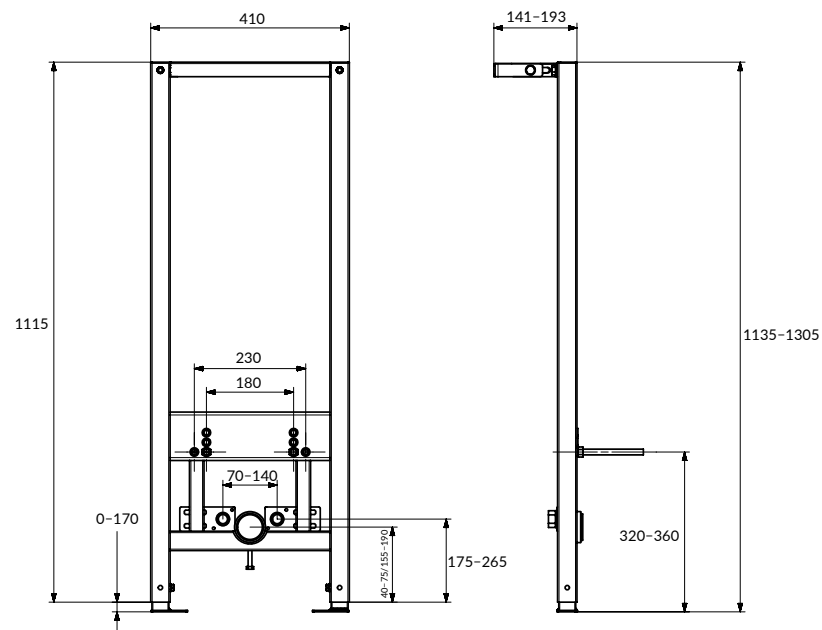

5 ЛЕТ ГАРАНТИИ НА БАЧОК

РЕГУЛИРУЕМАЯ ВЫСОТА И ГЛУБИНА

МАКСИМАЛЬНО ДОПУСТИМАЯ НАГРУЗКА 400 КГ

IN-MZ-VECTOR

VECTOR инсталляция

Ширина: 39,5 см
Регулируемая глубина: 15 – 31 см
Высота: 120,8 см

Глубина регулируется подрезкой монтажной шпильки