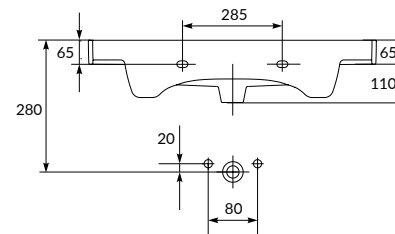

UM-CRE80/1

CREA 80 раковина

Размеры: 80,5 x 45,5 см

Сочетается с мебельными тумбами COLOUR, SMART, MELAR, LARA, LOUNA, MODUO

Вес нетто (кг)	20,5
Вес брутто (кг)	21,5
Количество штук в паллете	12
Вес паллеты (кг)	258

UM-CRE100/1

CREA 100 раковина

Размеры: 101 x 46 см

Вес нетто (кг)	25,6
Вес брутто (кг)	26,6
Количество штук в паллете	8
Вес паллеты (кг)	212,8

UM-CRE38/1-IC

CREA 38 круглая раковина

Размеры: 38 x 38 см

Сочетается с мебельными тумбами MELAR, MODUO, BOTANIQUE, BOSQUET

Вес нетто (кг)	5,9
Вес брутто (кг)	6,9
Количество штук в паллете	30
Вес паллеты (кг)	207