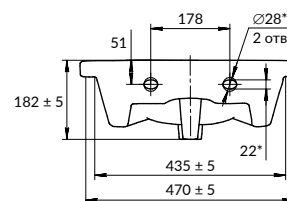

ЦВЕТОВОЕ СОЧЕТАНИЕ С ДРУГИМИ ПРОДУКТАМИ CERSANIT

ЛЕГКО МОЮЩАЯСЯ ПОВЕРХНОСТЬ

ПОДХОДИТ ДЛЯ НЕСКОЛЬКИХ КОЛЛЕКЦИЙ МЕБЕЛИ

ШИРОКИЙ РАЗМЕРНЫЙ РЯД

100% САНИТАРНЫЙ ФАРФОР

UM-ERI50/1

ERICA 50 раковина

Размеры: 50 x 45,2 см