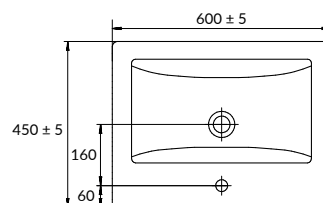

UM-COM60/1

COMO 60 раковина

Размеры: 60 x 45 см

Сочетается с мебельными тумбами COLOUR, SMART, MELAR, LARA, LOUNA, MODUO.

Вес нетто (кг)	13,14
Вес брутто (кг)	14,08
Количество штук в паллете	24
Вес паллеты (кг)	337,92