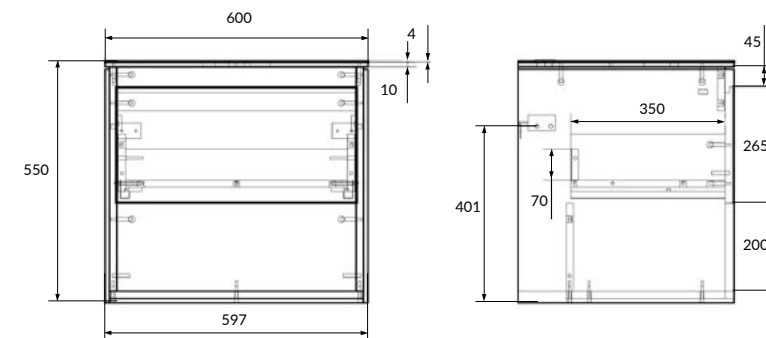

SZ-LOU-CO60-BL/WH

LOUNA 60 тумба подвесная со столешницей

1 ящик, 1 полка

Ширина: 60 см

Высота: 55 см

Глубина: 49 см

Сочетается с раковинами CREA 50 RECTANGULAR,
CREA 38 OVAL, CREA 35 SQUARE.

Вес брутто (кг)	34
Количество штук в паллете	6
Вес паллеты (кг)	224