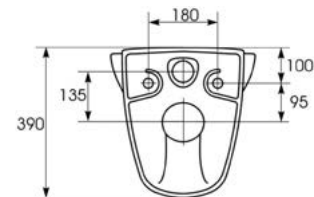

Размеры: 38 x 73,5 см

Сиденье приобретается отдельно.

Вес нетто (кг)	20
Вес брутто (кг)	21
Количество штук в паллете	9
Вес паллеты (кг)	210

KO-ETI010-3/6-CON

ETIUDA Clean On унитаз-компакт

Размеры: 37,5 x 67,5 см