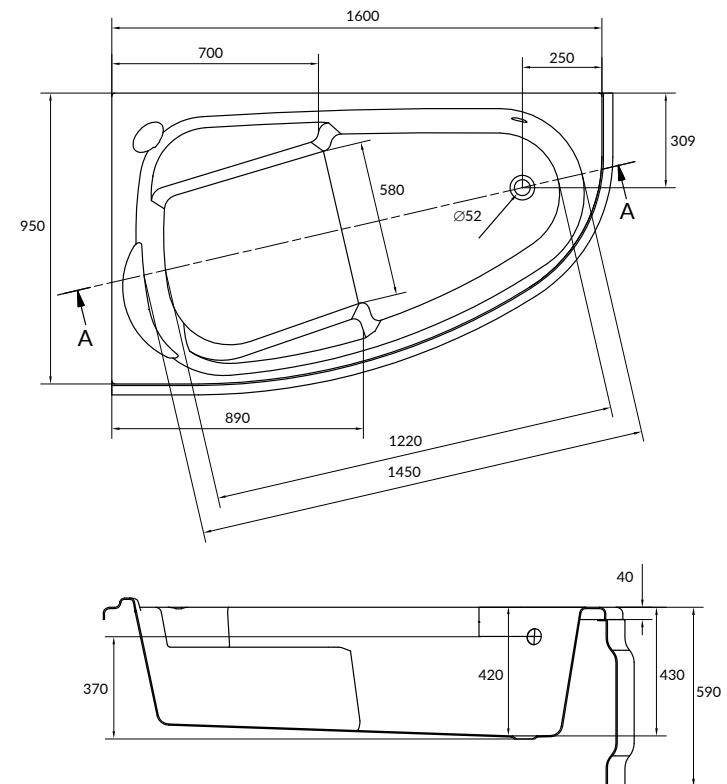

Длина (см)	Ширина (см)	Глубина (см)	Высота корпуса (см)	Объем до перелива (л)	Вес брутто (кг)	Вес нетто (кг)	Количество штук в паллете	Вес паллеты (кг)
Ванна	160	95	42		220	32,2	30,9	18	595
Фронтальная панель	160	95		54,5		3,3	2,7	15	65
Рама						9,3	9,1	18	182
Ножки						1,8	1,8	250	487