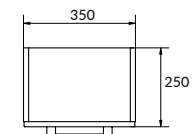

LU-MEL

MELAR зеркало

Ширина: 50 см

Высота: 64,8 см

Глубина: 12 см

Вес брутто (кг)	8,2
Количество штук в паллете	40
Вес паллеты (кг)	460