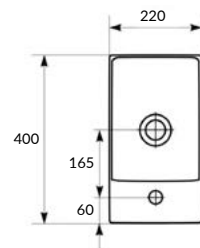

Вес нетто (кг)	5,50
Вес брутто (кг)	6
Количество штук в паллете	48
Вес паллеты (кг)	290

UM-MOD40/1

MODUO 40 раковина

Размеры: 22 x 40 см

Сочетается с мебельными тумбами MODUO, MELAR, SMART.

Монтаж без тумбы невозможен.