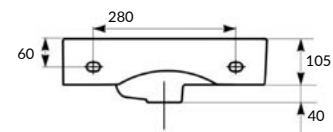

CAMEO 45 правая раковина

Размеры: 45,5 x 25 см

Вес нетто (кг)	6,94
Вес брутто (кг)	7,5
Количество штук в паллете	48
Вес паллеты (кг)	270,72