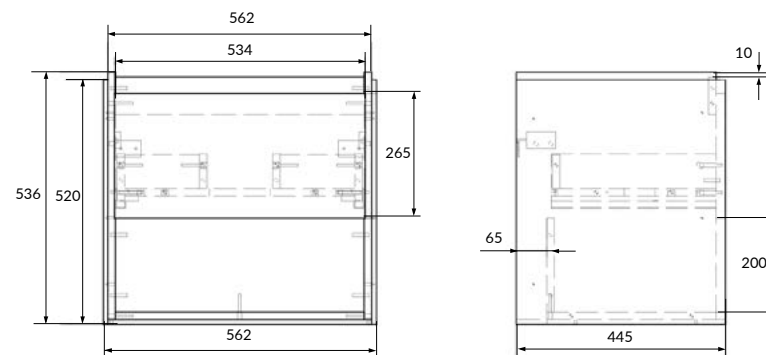

**LOUNA тумба подвесная под раковину
COMO 60**

1 ящик, 1 полка

Ширина: 58 см

Высота: 54 см

Глубина: 45 см

Сочетается с раковинами MODUO 60, COMO 60,
CREA 60, COLOUR 60.

Вес брутто (кг)	21,7
Количество штук в паллете	6
Вес паллеты (кг)	130,2