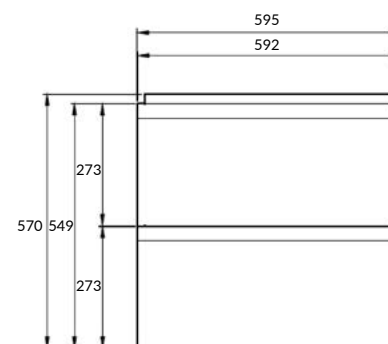

MODUO SLIM тумба подвесная
под раковину MODUO SLIM 60

2 ящика

Ширина: 59,5 см

Высота: 57 см

Глубина: 37,5 см

Вес брутто (кг)	19,4
Количество штук в паллете	6
Вес паллеты (кг)	136,4