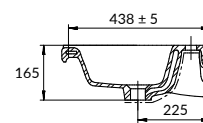

Вес нетто (кг)	16,84
Вес брутто (кг)	18,04
Количество штук в паллете	15
Вес паллеты (кг)	270,6

UM-COM80/1