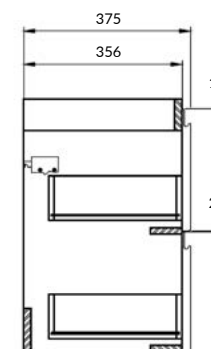

MODUO SLIM тумба подвесная
под раковину MODUO SLIM 60

2 ящика

Ширина: 59,5 см

Высота: 57 см

Глубина: 37,5 см

Вес брутто (кг)	19,4
Количество штук в паллете	6
Вес паллеты (кг)	136,4