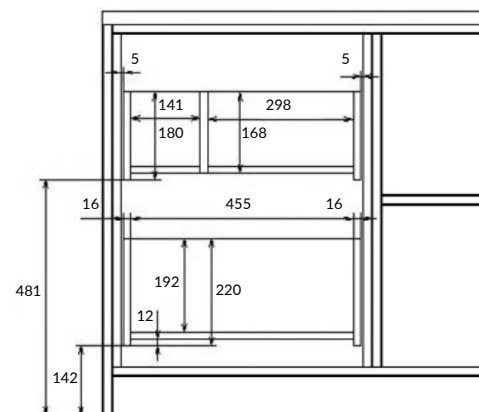

BOSQUET 80 тумба

Ширина: 80 см
Высота: 82 см
Глубина: 45 см

Сочетается с раковинами CREA 38 RING,
CREA 35 SQUARE, CREA 50 RECTANGULAR.

Вес брутто (кг)	29,6
Количество штук в паллете	2
Вес паллеты (кг)	138,4