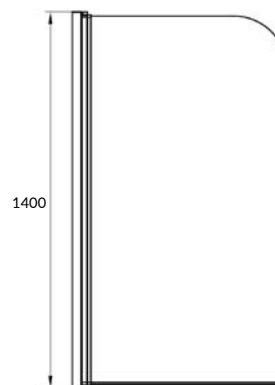

**EASY экран для ванны
одинарный**

Размеры: 70 × 140 см

Вес (кг)	14,1
Количество штук в паллете	25
Вес паллеты (кг)	367,5

Подходит для всех прямоугольных ванн.