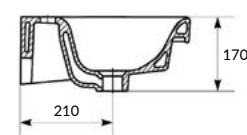

MODUO SLIM 60 раковина

Размеры: 60 x 38 см

Сочетается с мебельными тумбами MODUO.

Вес нетто (кг)	20
Вес брутто (кг)	21
Количество штук в паллете	18
Вес паллеты (кг)	372,5

UM-MOD80SL/1

MODUO SLIM 80 раковина

Размеры: 80 x 38 см

Сочетается с мебельными тумбами MODUO.