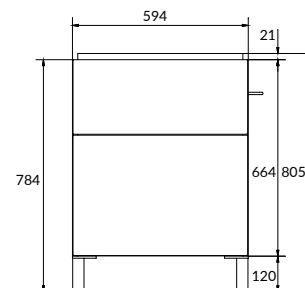

SU-SMA-CO60/WH

SMART 60 тумба

2 ящика PUSH-TO-OPEN, подвесная / на ножках.

Ширина: 59,4 см

Высота: 68,8 см

Глубина: 44,8 см

Сочетается с раковинами COMO 60, COLOUR 60, CREA 60, MODUO 60.

Вес брутто (кг)	26
Количество штук в паллете	4
Вес паллеты (кг)	146,5