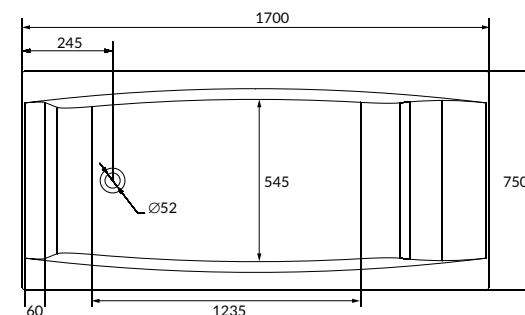

Длина (см)	Ширина (см)	Глубина (см)	Высота корпуса (см)	Объем до перелива (л)	Вес брутто (кг)	Вес нетто (кг)	Количество штук в паллете	Вес паллеты (кг)
Ванна	170	75	42		220	26,8	25,7	18	497
Фронтальная панель	170	3		54		3	2,4	15	60
Боковая панель	75	3		54		2,3	2	25	72,5
Рама						10,5	10,3	18	189
Ножки						1,8	1,8	250	487