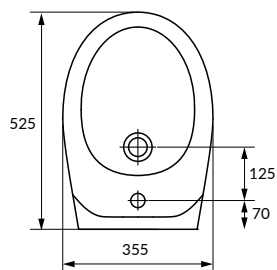

DS-TRENTO-PL

TRENTO сиденье из термопласта с функцией плавного закрывания

Размеры: 36,1 x 44,4 см

DS-DELFI-S-DL-t

DELFI SLIM ультратонкое антибактериальное легкоъемное сиденье из дюропласта с функцией плавного закрывания

Размеры: 35,9 x 44,9 см