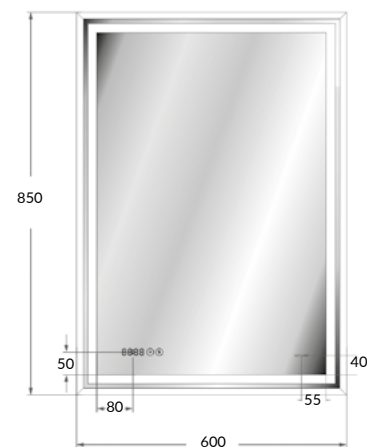

Ширина: 60 см
Высота: 85 см
Глубина: 4 см

Вес брутто (кг)	7,5
Количество штук в паллете	15
Вес паллеты (кг)	138,5

LU-LED080*70-P-OS

NEW DESIGN PRO 080 Зеркало 70 со встроенной LED-подсветкой, сенсором, антизапотеванием, часами, функцией приёма звонка, Bluetooth