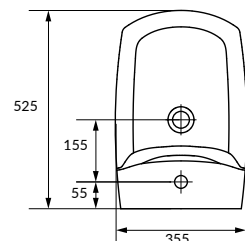

УЛЬТРАЗВУКОВОЕ СИДЕНЬЕ

ВЫСОКОКАЧЕСТВЕННЫЙ АНТИБАКТЕРИАЛЬНЫЙ ДИОРОПЛАСТ

carina

BI-CARINA-Z

CARINA подвесное биде

Размеры: 35,5 x 52,5 см

Вес нетто (кг)	15,8
Вес брутто (кг)	16,5
Количество штук в паллете	18
Вес паллеты (кг)	297,0