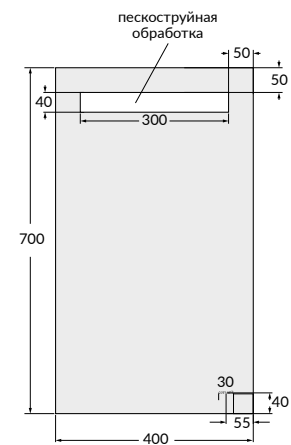

LU-LED010*50-B-OS

BASE 010 Зеркало 50 со встроенной LED-подсветкой

Ширина: 50 см
Высота: 70 см
Глубина: 4 см

Вес брутто (кг)	6,6
Количество штук в паллете	30
Вес паллеты (кг)	218