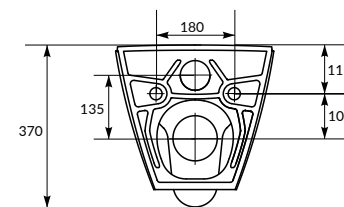

DS-SFU-S-DL

STREET FUSION ультратонкое антибактериальное легкоъемное сиденье из дюропласта с функцией плавного закрывания

Размеры: 35 x 48 см