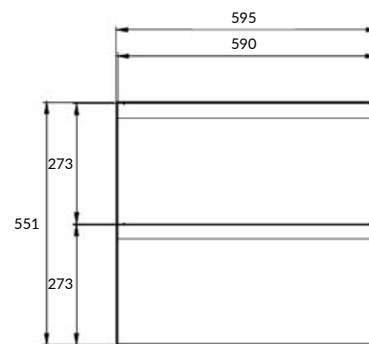

MODUO 60 тумба под раковину под столешницу

2 ящика, подвесная

Ширина: 59,5 см

Высота: 55 см

Глубина: 44,7 см

Вес брутто (кг)	20,5
Количество штук в паллете	4
Вес паллеты (кг)	102

Сочетается со столешницами: MODUO 60, MODUO 80, MODUO 100, MODUO 120, MODUO 140.

Сочетается с раковинами: CREA 50 RECTANGULAR, CREA 38 OVAL, CREA 35 SQUARE, CALLA.