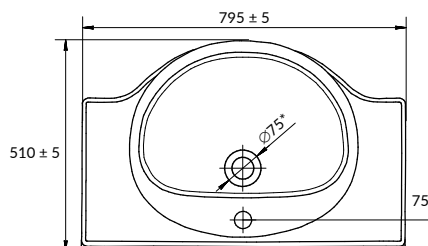

ERICA 70 раковина

Размеры: 69,7 x 48 см

Вес нетто (кг)	16,3
Вес брутто (кг)	17,68
Количество штук в паллете	15
Вес паллеты (кг)	265,2

UM-ERI80/1

ERICA 80 раковина

Размеры: 79,5 x 51 см

Вес нетто (кг)	19,92
Вес брутто (кг)	21,4
Количество штук в паллете	15
Вес паллеты (кг)	321