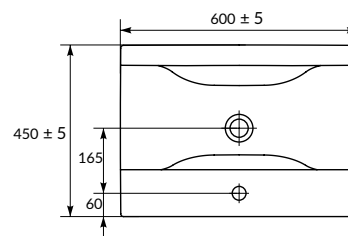

ONTARIO 50 раковина

Размеры: 50 x 39,5 см

Раковина монтируется на столешнице, а также с мебельными тумбами из коллекций: COLOUR, MELAR, SMART и MODUO, LARA.

Вес нетто (кг)	7,8
Вес брутто (кг)	9,59
Количество штук в паллете	24
Вес паллеты (кг)	230,2