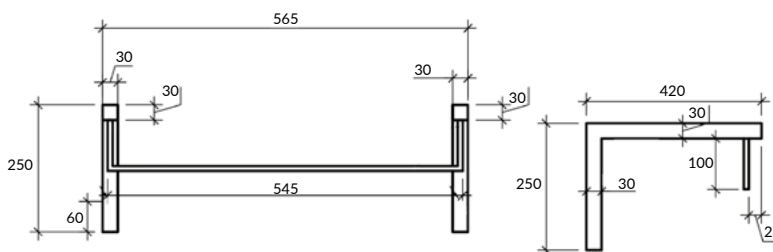

**Полотенцедержатель
для раковины 60 хром глянцевый**

Размеры: 56,5 x 42 x 25 см

Вес нетто (кг)	1,94
Вес брутто (кг)	2
Количество штук в паллете	100
Вес паллеты (кг)	265