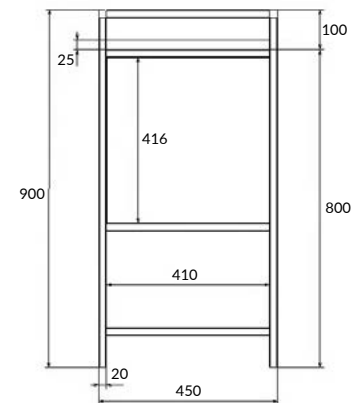

63014

BOTANIQUE 80 тумба

Ширина: 80 см
Высота: 90 см
Глубина: 45 см

Сочетается с раковинами CREA 38 RING,
CREA 35 SQUARE, CREA 50 RECTANGULAR.

Вес брутто (кг)	29,6
Количество штук в паллете	2
Вес паллеты (кг)	138,4