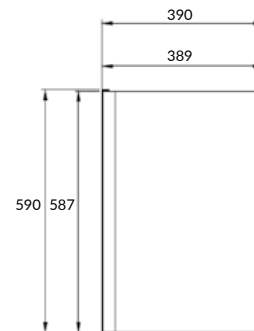

MODUO тумба подвесная под раковину MODUO 40

Возможна правая/левая установка дверцы.

Ширина: 39 см
Высота: 59 см
Глубина: 21,5 см

Сочетается с раковинами COMO 40, MODUO 40, CREA 40.

Вес брутто (кг)	10,1
Количество штук в паллете	20
Вес паллеты (кг)	222