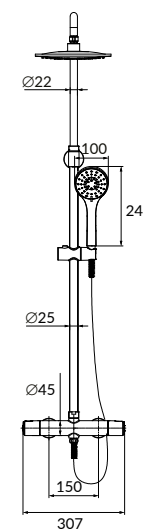

63051

ODRA смеситель для ванны

Гарантия: 12 лет

Ручка: цинк

Материал корпуса: латунь

Картридж: керамический Sedal

Покрытие: хром (200 часов NSS тест)

Аэратор: Neoperl

Дивертор: поворотный

Комплектация:

- S-образные эксцентрики 65 г
- крепеж

63052

ODRA смеситель для душа

Гарантия: 12 лет

Ручка: цинк

Материал корпуса: латунь

Картридж: керамический Sedal

Покрытие: хром (200 часов NSS тест)

Комплектация:

- S-образные эксцентрики 65 г
- крепеж

63069

ODRA душевая система с термостатическим смесителем Safe Touch

Гарантия: 3 года

Душевой комплект:

- тропический душ
- стойка из нерж. стали
- душевая лейка (3 режима)
- шланг PVC 150 см

Смеситель:

- термостатический смеситель с технологией Cersanit Safe Touch