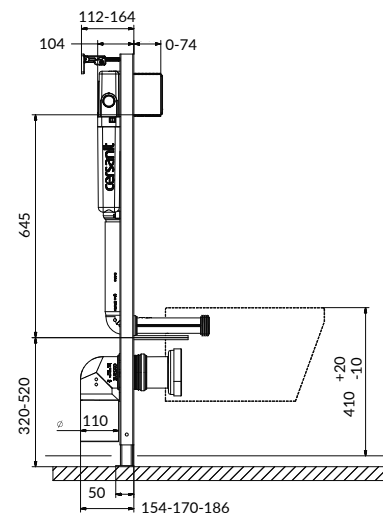

AQUA PRIME P 50 Z

инсталляция для унитаза
пневматическая оцинкованная

Ширина: 51 см
Регулируемая глубина: 11 - 16 см
Высота: 114 - 134 см

Вес нетто (кг)	12
Вес брутто (кг)	13,30
Количество штук в паллете	12
Вес паллеты (кг)	174,60