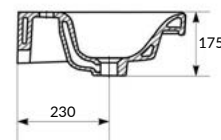

MODUO 60 раковина

Размеры: 60 x 45 см

Сочетается с мебельными тумбами
MODUO, LOUNA, LARA, COLOUR, MELAR, SMART.

Вес нетто (кг)	24,60
Вес брутто (кг)	28,30
Количество штук в паллете	18
Вес паллеты (кг)	357

UM-MOD80/1

MODUO 80 раковина

Размеры: 80 x 45 см

Сочетается с мебельными тумбами
MODUO, LOUNA, LARA, SMART, MELAR.