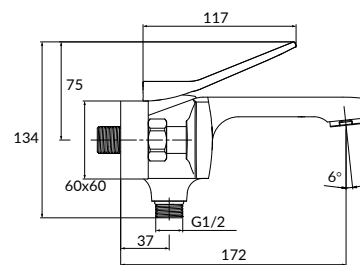

63051

ODRA смеситель для ванны

Гарантия: 12 лет

Ручка: цинк

Материал корпуса: латунь

Картридж: керамический Sedal

Покрытие: хром (200 часов NSS тест)

Аэратор: Neoperl

Дивертор: поворотный

Комплектация:

- S-образные эксцентрики 65 г
- крепеж

63052

ODRA смеситель для душа

Гарантия: 12 лет

Ручка: цинк

Материал корпуса: латунь

Картридж: керамический Sedal

Покрытие: хром (200 часов NSS тест)

Комплектация:

- S-образные эксцентрики 65 г
- крепеж

63069

ODRA душевая система с термостатическим смесителем Safe Touch

Гарантия: 3 года

Душевой комплект:

- тропический душ
- стойка из нерж. стали
- душевая лейка (3 режима)
- шланг PVC 150 см

Смеситель:

- термостатический смеситель с технологией Cersanit Safe Touch