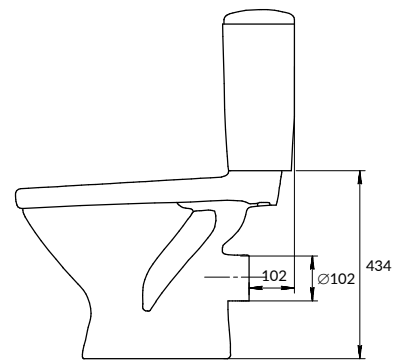

KO-TR011-3/6-PL

TRENTO унитаз-компакт с сиденьем из термопласта с функцией плавного закрывания

Размеры: 35,4 x 63,5 см

Сток горизонтальный, подвод воды снизу. Механизм слива двухуровневый, 3/6 л.

Вес нетто (кг)	28,29
Вес брутто (кг)	30,18
Количество штук в паллете	9
Вес паллеты (кг)	282,6

DS-TRENTO-PL

TRENTO сиденье из термопласта с функцией плавного закрывания

Размеры: 36,1 x 44,4 см