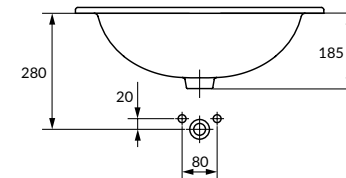

UM-CL/1

CALLA 54 раковина

Размеры: 53,5 x 41 см

Вес нетто (кг)	6,98
Вес брутто (кг)	8,1
Количество штук в паллете	16
Вес паллеты (кг)	129,55