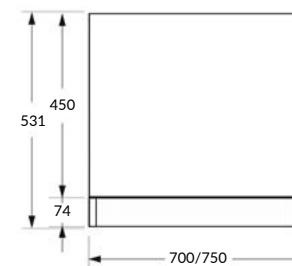

PA-TYPE_CLICK*150

**ПАНЕЛЬ ФРОНТАЛЬНАЯ:
TYPE CLICK, 150**

Размеры: 150 x 54 см

Укомплектована металлическими корзинами и дверцами PUSH-TO-OPEN.

Сочетается с ваннами FLAVIA, LANA, LORENA, NAO, NIKE, SANTANA, SMART, VIRGO, ZEN.

Вес брутто (кг)	8,8
Количество штук в паллете	17
Вес паллеты (кг)	149,6

PA-TYPE_CLICK*170

**ПАНЕЛЬ ФРОНТАЛЬНАЯ:
TYPE CLICK, 170**

Размеры: 170 x 54 см

Укомплектована металлическими корзинами и дверцами PUSH-TO-OPEN.

Сочетается с ваннами FLAVIA, LANA, LORENA, NAO, NIKE, SANTANA, SMART, VIRGO, ZEN.

Вес брутто (кг)	10,4
Количество штук в паллете	17
Вес паллеты (кг)	176,8

PB-TYPE_CLICK*70

**ПАНЕЛЬ БОКОВАЯ:
TYPE CLICK, 70**

Размеры: 70 x 54 см

Сочетается с ваннами LORENA, SANTANA, NIKE.

Вес брутто (кг)	2,6
Количество штук в паллете	50
Вес паллеты (кг)	146

PB-TYPE_CLICK*75

**ПАНЕЛЬ БОКОВАЯ:
TYPE CLICK, 75**

Размеры: 75 x 54 см

Укомплектована металлической корзиной.

Сочетается с ваннами VIRGO.

Вес брутто (кг)	2,8
Количество штук в паллете	50
Вес паллеты (кг)	155