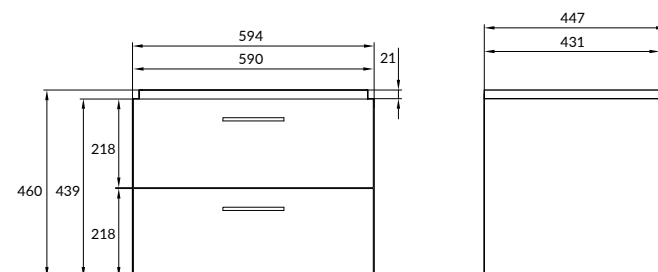

LARA тумба под раковину COMO 60

2 ящика, подвесная

Ширина: 59,4 см
Высота: 46 см
Глубина: 44,7 см

Сочетается с раковинами COMO 60, COLOUR 60,
CREA 60, MODUO 60.

Вес брутто (кг)	21,5
Количество штук в паллете	4
Вес паллеты (кг)	104,8