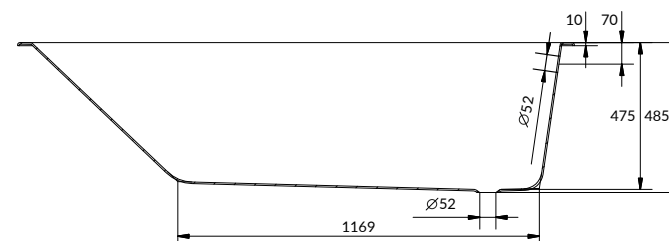

WP-CREA*170

CREA 170

Размеры: 170 × 75 см

Встраиваемая ванна.

Можно укомплектовать ножками ZP-SEPW1000001.

Комплектующие приобретаются отдельно.

	Длина (см)	Ширина (см)	Глубина (см)	Объем до перелива (л)	Вес брутто (кг)	Вес нетто (кг)	Количество штук в паллете	Вес паллеты (кг)
Ванна	170	75	47,5	260	24	23	18	449
Ножки					1,8	1,8	250	487