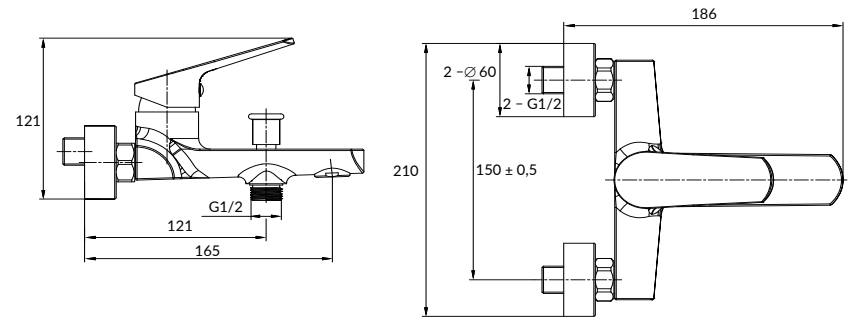

FLAVIS смеситель для ванны

Гарантия: 12 лет

Ручка: цинк

Материал корпуса: латунь

Картридж: керамический

Покрытие: хром (200 часов NSS тест)

Аэратор: Neoperl

Дивертор: пружинный

Комплектация:

- S-образные эксцентрики 65 г
- крепеж