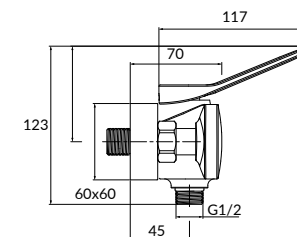

ODRA смеситель для душа

Гарантия: 12 лет

Ручка: цинк

Материал корпуса: латунь

Картридж: керамический Sedal

Покрытие: хром (200 часов NSS тест)

Комплектация:

- S-образные эксцентрики 65 г
- крепеж

63069

ODRA душевая система с термостатическим смесителем Safe Touch

Гарантия: 3 года

Душевой комплект:

- тропический душ
- стойка из нерж. стали
- душевая лейка (3 режима)
- шланг PVC 150 см

Смеситель:

- термостатический смеситель с технологией Cersanit Safe Touch