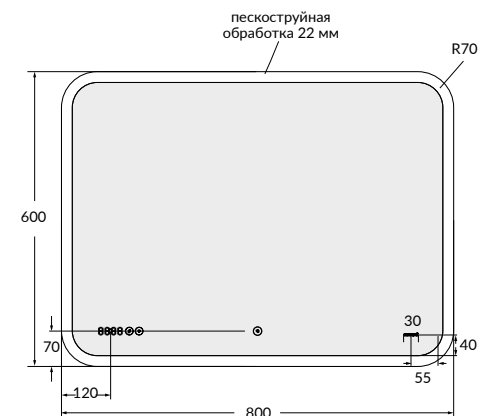

LU-LED070*100-P-OS

DESIGN PRO 070 Зеркало 100 со встроенной LED-подсветкой, сенсором, антизапотеванием, часами, функцией приёма звонка, Bluetooth

Ширина: 100 см
Высота: 70 см
Глубина: 4 см

Вес брутто (кг)	10,5
Количество штук в паллете	21
Вес паллеты (кг)	240,5