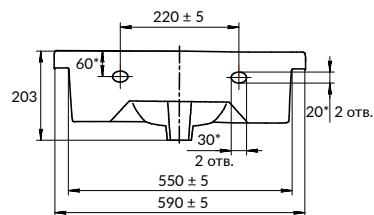

UM-ERI60/1

ERICA 60 раковина

Размеры: 62 x 47,7 см

Вес нетто (кг)	15,3
Вес брутто (кг)	16,44
Количество штук в паллете	18
Вес паллеты (кг)	295,92