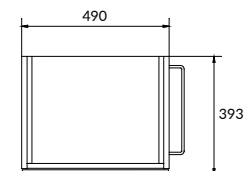

SU-SMA-CO50/WH

SMART 50 тумба

2 ящика PUSH-TO-OPEN, подвесная / на ножках.

Ширина: 49,6 см

Высота: 68,5 см

Глубина: 40,1 см

Сочетается с раковинами COMO 50, COLOUR 50, CREA 50, MODUO 50.

Вес брутто (кг)	20,9
Количество штук в паллете	6
Вес паллеты (кг)	144