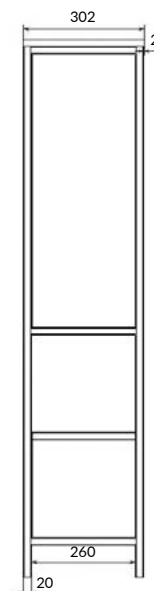

BOTANIQUE пенал

Ширина: 30 см
Высота: 135 см
Глубина: 30 см

Вес брутто (кг)	25
Количество штук в паллете	2
Вес паллеты (кг)	120