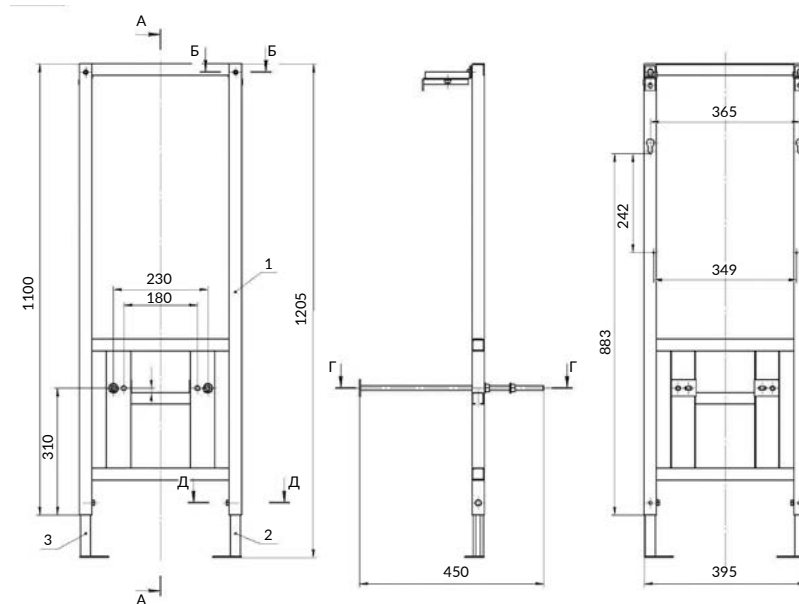

ОСОБЕННОСТИ И ПРЕИМУЩЕСТВА

ФАБРИЧНАЯ ПРОВЕРКА
НА НАЛИЧИЕ ПРОТЕЧЕК

РЕСУРС РАБОТЫ
100 000 СМЫВОВ

ИСКЛЮЧАЕТ
ВОЗМОЖНОСТЬ
ЗАТОПЛЕНИЯ

КНОПКА СМЫВА
В КОМПЛЕКТЕ

НЕ ОСТАЕТСЯ
СЛЕДОВ НА КНОПКЕ

РЕГУЛИРУЕМАЯ
ВЫСОТА И ГЛУБИНА

ВОЗМОЖНА
УСТАНОВКА В УГОЛ

10 ЛЕТ ГАРАНТИИ
НА РАМУ И БАЧОК

ВСЁ НЕОБХОДИМОЕ
В КОМПЛЕКТЕ

МАКСИМАЛЬНО
ДОПУСТИМАЯ
НАГРУЗКА 400 КГ