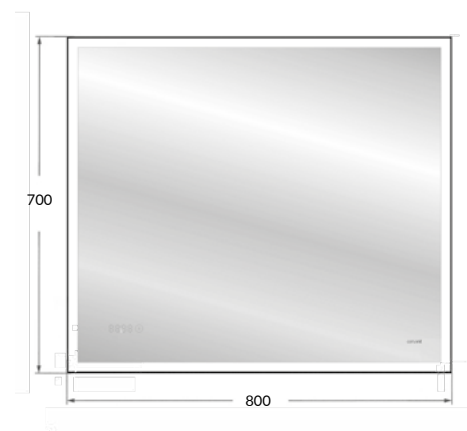

NEW DESIGN 011 Зеркало 80 со встроенной LED-подсветкой, антизапотеванием, часами

Ширина: 80 см
Высота: 70 см
Глубина: 4 см

Вес брутто (кг)	10
Количество штук в паллете	14
Вес паллеты (кг)	166