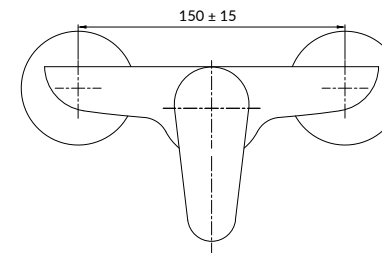

Ручка: цинк

Материал корпуса: латунь

Картридж: керамический

Покрытие: хром (200 часов NSS тест)

Комплектация:

- S-образные эксцентрики 65 г
- крепеж

Смесители и душевое оборудование

nature