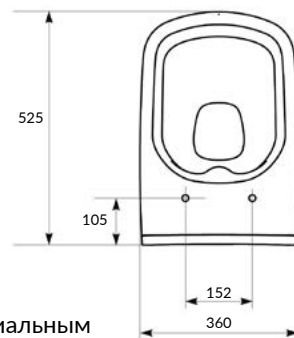

MZ-COLOUR-COn-DL-w

COLOUR Clean On безбодковый подвесной унитаз с антибактериальным легкоъемным сиденьем из дюропласта с функцией плавного закрывания

Размеры: 36 x 52

Сток горизонтальный. Подвод воды снизу. Механизм слива двухуровневый, 3/5 л.

Вес нетто (кг)	19
Вес брутто (кг)	21,70
Количество штук в паллете	12
Вес паллеты (кг)	275