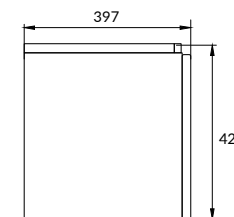

2 дверцы PUSH-TO-OPEN

Ширина: 49,4 см

Высота: 39,7 см

Глубина: 39,7 см

Сочетается с раковинами COMO 50, COLOUR 50, MODUO 50, CREA 50.

Вес брутто (кг)	10,2
Количество штук в паллете	6
Вес паллеты (кг)	86,6

SZ-COL-CM/COL/60