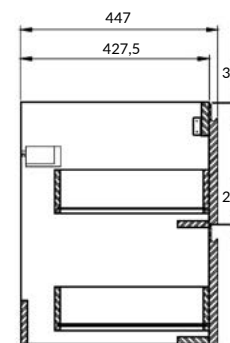

MODUO 80 тумба под раковину под столешницу

2 ящика, подвесная

Ширина: 79,5 см

Высота: 55 см

Глубина: 44,7 см

Вес брутто (кг)	22,5
Количество штук в паллете	4
Вес паллеты (кг)	110

Сочетается со столешницами: MODUO 80, MODUO 100, MODUO 120, MODUO 140.

Сочетается с раковинами: CREA 50 RECTANGULAR, CREA 38 OVAL, CREA 35 SQUARE, CALLA.