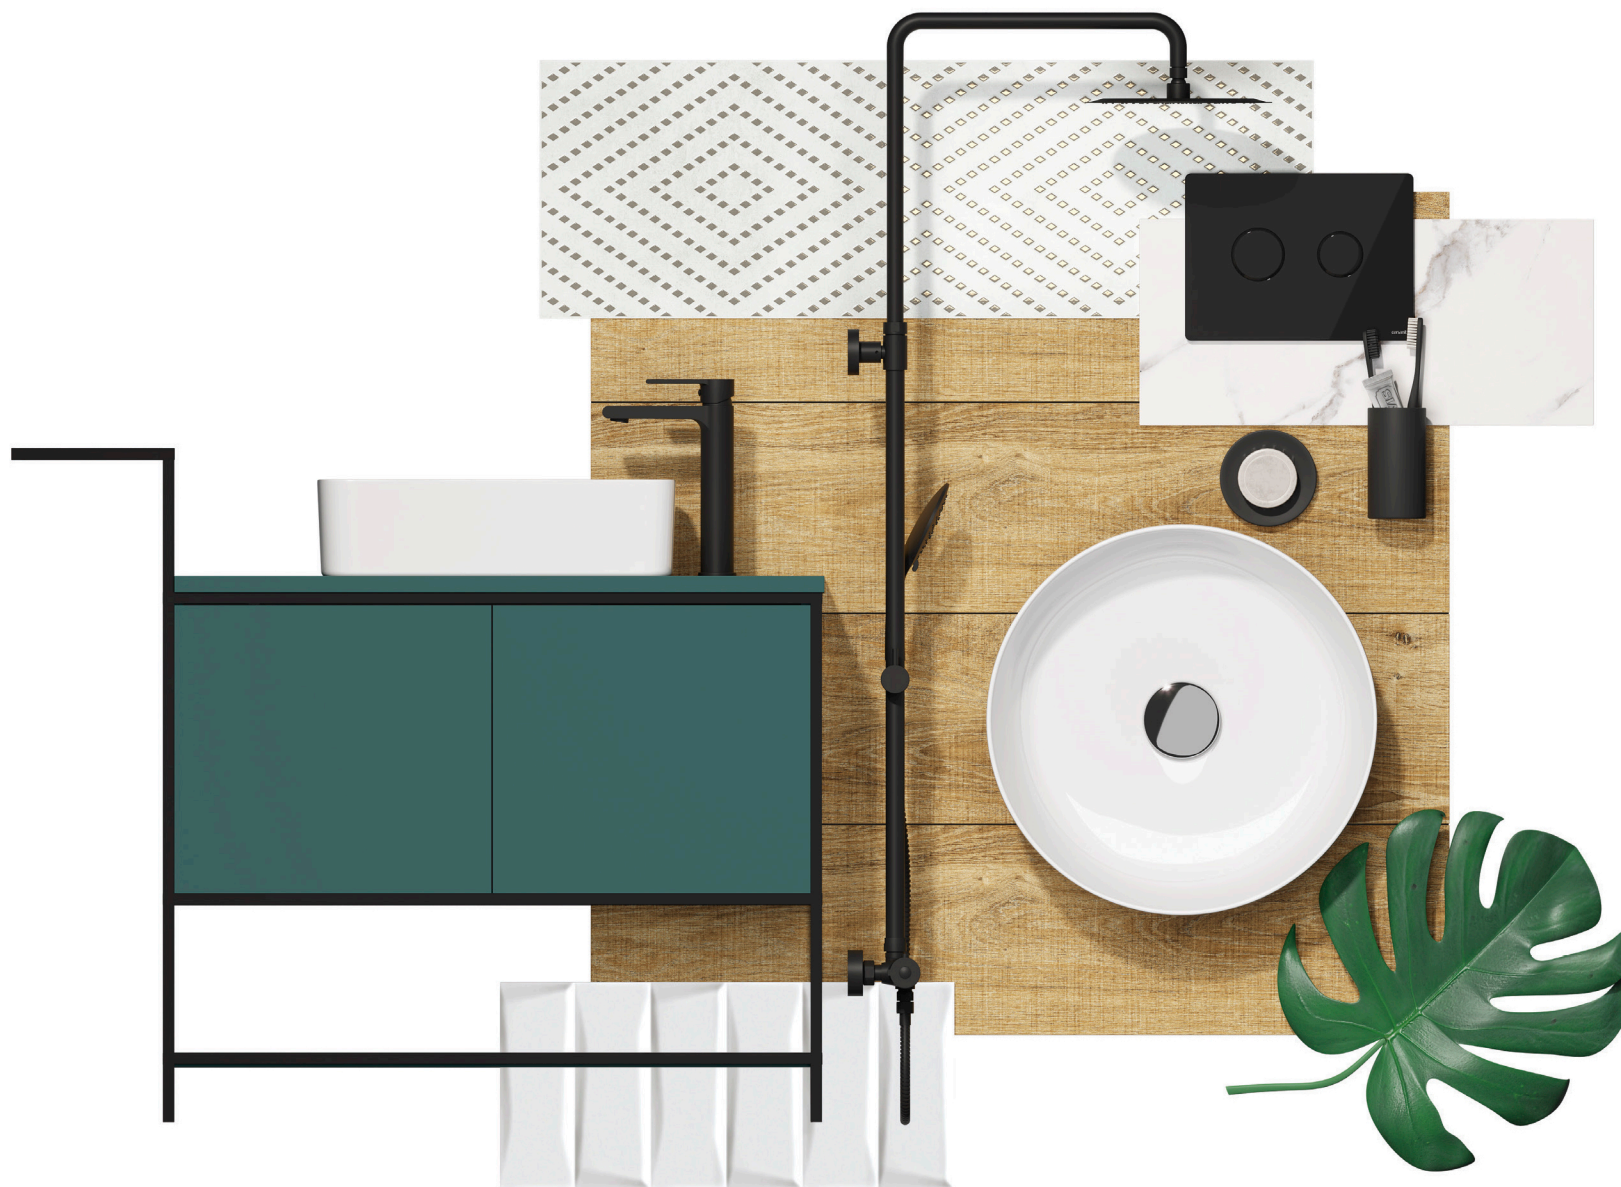

cersanit | ВСЕ
ПРОДУМАНО!

санфарфор | мебель для ванных комнат | акриловые ванны
смесители | душевое оборудование

КАТАЛОГ ПРОДУКЦИИ 2021

Компания Cersanit — польский производитель санфарфора, акриловых ванн, смесителей, мебели для ванных комнат, керамической плитки и керамогранита.