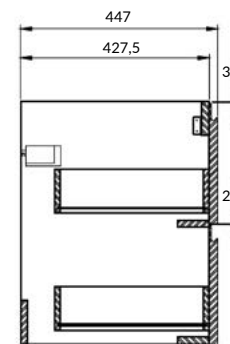

MODUO 60 тумба под раковину под столешницу

2 ящика, подвесная

Ширина: 59,5 см

Высота: 55 см

Глубина: 44,7 см

Вес брутто (кг)	20,5
Количество штук в паллете	4
Вес паллеты (кг)	102

Сочетается со столешницами: MODUO 60, MODUO 80, MODUO 100, MODUO 120, MODUO 140.

Сочетается с раковинами: CREA 50 RECTANGULAR, CREA 38 OVAL, CREA 35 SQUARE, CALLA.