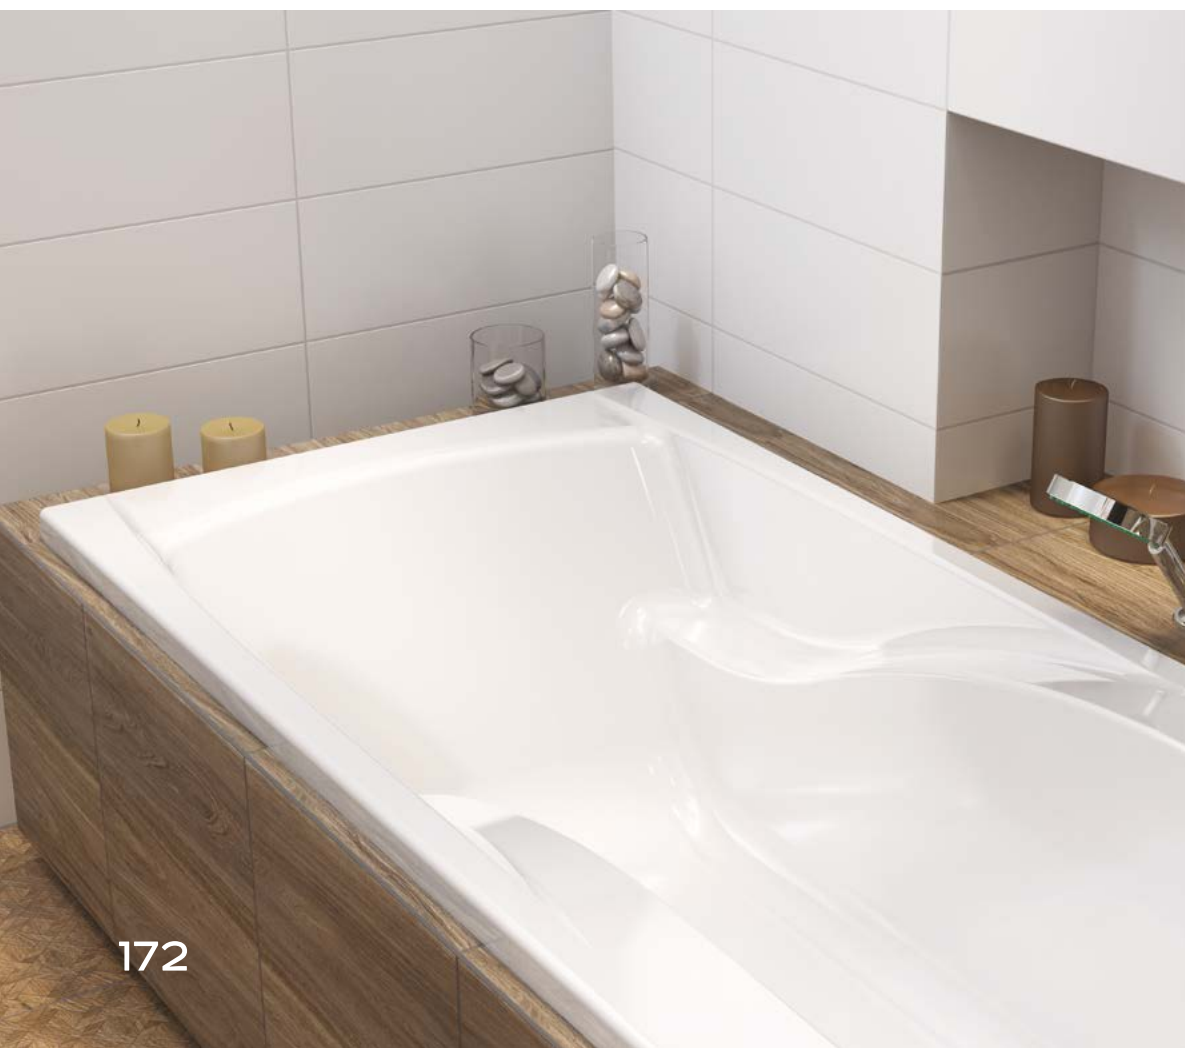

прямоугольные ванны

СОСТАВ КОЛЛЕКЦИИ

170 x 85

180 x 85

190 x 90

ОСОБЕННОСТИ И ПРЕИМУЩЕСТВА

10 ЛЕТ ГАРАНТИИ НА ВАННУ

100% АКРИЛ ВЫСШЕГО КАЧЕСТВА

МАКСИМАЛЬНО ДОПУСТИМАЯ НАГРУЗКА 400 КГ

ЛЕГКО МОЮЩАЯСЯ ПОВЕРХНОСТЬ

УДАРОПРОЧНОСТЬ