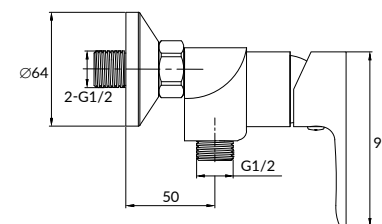

Ручка: цинк

Материал корпуса: латунь

Картридж: керамический

Покрытие: хром (200 часов NSS тест)

Комплектация:

- S-образные эксцентрики 65 г
- крепеж

Смесители и душевое оборудование

nature