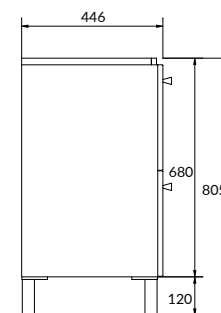

Ножки приобретаются отдельно.

Вес продукции и её количество на паллете могут отличаться в зависимости от места производства. Уточняйте информацию во время заказа.