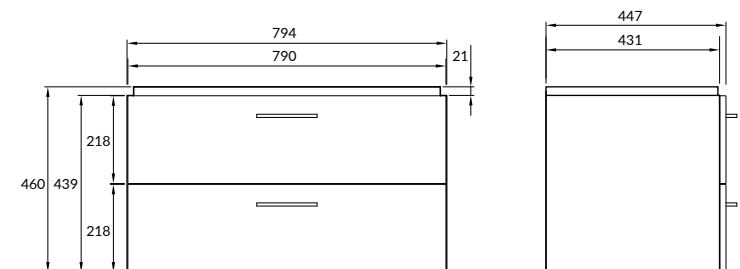

LARA тумба под раковину COMO 80

2 ящика, подвесная

Ширина: 79,4 см

Высота: 46 см

Глубина: 44,7 см

Сочетается с раковинами COMO 80, CREA 80, MODUO 80.

Вес брутто (кг)	25,2
Количество штук в паллете	2
Вес паллеты (кг)	65,6