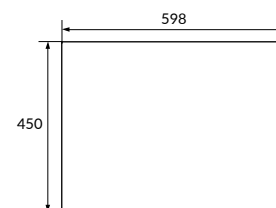

BL-MOD60

MODUO 60 столешница

Ширина: 59,8 см
Высота: 1,8 см
Глубина: 45 см

Сочетается с раковинами CREA 50 RECTANGULAR, CREA 38 OVAL, CREA 35 SQUARE.

Вес брутто (кг)	5,7
Количество штук в паллете	40
Вес паллеты (кг)	248