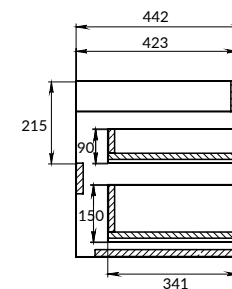

2 ящика, подвесная

Ширина: 59 см

Высота: 46 см

Глубина: 44,2 см

Сочетается с раковинами COMO 60, COLOUR 60,
CREA 60, MODUO 60.

Вес брутто (кг)	19,5
Количество штук в паллете	6
Вес паллеты (кг)	124,2

Мебель

ХАРАКТЕРИСТИКИ КОЛЛЕКЦИИ