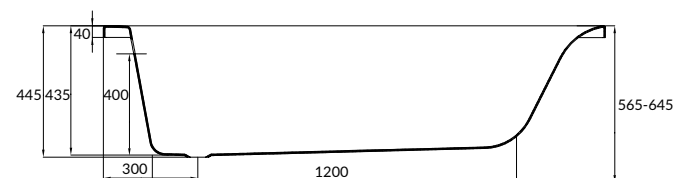

Длина (см)	Ширина (см)	Глубина (см)	Высота корпуса (см)	Объем до перелива (л)	Вес брутто (кг)	Вес нетто (кг)	Количество штук в паллете	Вес паллеты (кг)
Ванна	170	70	44		215	25,6	24,6	18	476
Фронтальная панель	170	3		58		3	2,4	18	69
Боковая панель	67	3		58		0,9	0,8	32	44
Рама						10	10	18	200
Ножки						1,8	1,8	250	487

Вес продукции и её количество на паллете могут отличаться в зависимости от места производства. Уточняйте информацию во время заказа.