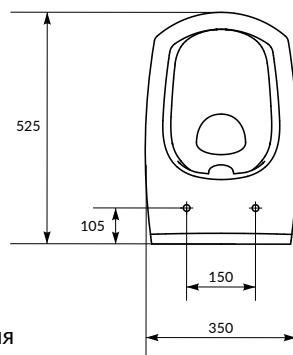

Размеры: 35 x 52,5 см

Вес нетто (кг)	20,7
Вес брутто (кг)	21,79
Количество штук в паллете	12
Вес паллеты (кг)	252,24

DS-CARINA-S-DL

CARINA SLIM ультратонкое антибактериальное легкоъемное сиденье из дюропласта с функцией плавного закрывания