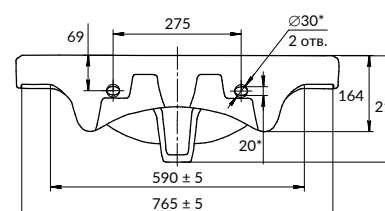

ERICA 70 раковина

Размеры: 69,7 x 48 см

Вес нетто (кг)	16,3
Вес брутто (кг)	17,68
Количество штук в паллете	15
Вес паллеты (кг)	265,2

UM-ERI80/1

ERICA 80 раковина

Размеры: 79,5 x 51 см

Вес нетто (кг)	19,92
Вес брутто (кг)	21,4
Количество штук в паллете	15
Вес паллеты (кг)	321