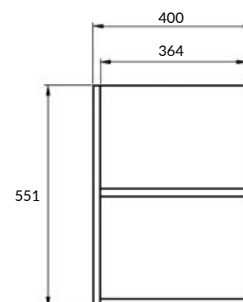

SZ-MOD60-BL/WH

MODUO 60 тумба под раковину под столешницу

2 ящика, подвесная

Ширина: 59,5 см

Высота: 55 см

Глубина: 44,7 см

Вес брутто (кг)	20,5
Количество штук в паллете	4
Вес паллеты (кг)	102

Сочетается со столешницами: MODUO 60, MODUO 80, MODUO 100, MODUO 120, MODUO 140.

Сочетается с раковинами: CREA 50 RECTANGULAR, CREA 38 OVAL, CREA 35 SQUARE, CALLA.

SZ-MOD80-BL/WH

MODUO 80 тумба под раковину под столешницу

2 ящика, подвесная

Ширина: 79,5 см

Высота: 55 см

Глубина: 44,7 см

Вес брутто (кг)	22,5
Количество штук в паллете	4
Вес паллеты (кг)	110

Сочетается со столешницами: MODUO 80, MODUO 100, MODUO 120, MODUO 140.

Сочетается с раковинами: CREA 50 RECTANGULAR, CREA 38 OVAL, CREA 35 SQUARE, CALLA.

MD-MOD20-SZ

MODUO 20 модуль для тумбы

Ширина: 20 см

Высота: 55,1 см

Глубина: 44,7 см

Вес брутто (кг)	11,3
Количество штук в паллете	12
Вес паллеты (кг)	155,6

MD-MOD40-SZ

MODUO 40 модуль для тумбы

Ширина: 40 см

Высота: 55,1 см

Глубина: 44,7 см

Вес брутто (кг)	14,4
Количество штук в паллете	8
Вес паллеты (кг)	135,2