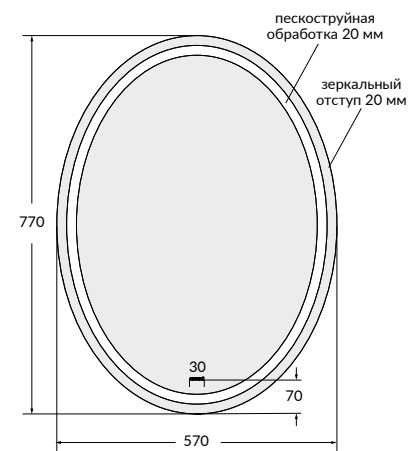

LU-LED040*57-D-OS

DESIGN 040 Зеркало 57 со встроенной LED-подсветкой, антизапотеванием

Ширина: 57 см

Высота: 77 см

Глубина: 4 см

Вес брутто (кг)	7,5
Количество штук в паллете	25
Вес паллеты (кг)	207,5

LU-LED090*100-D-OS