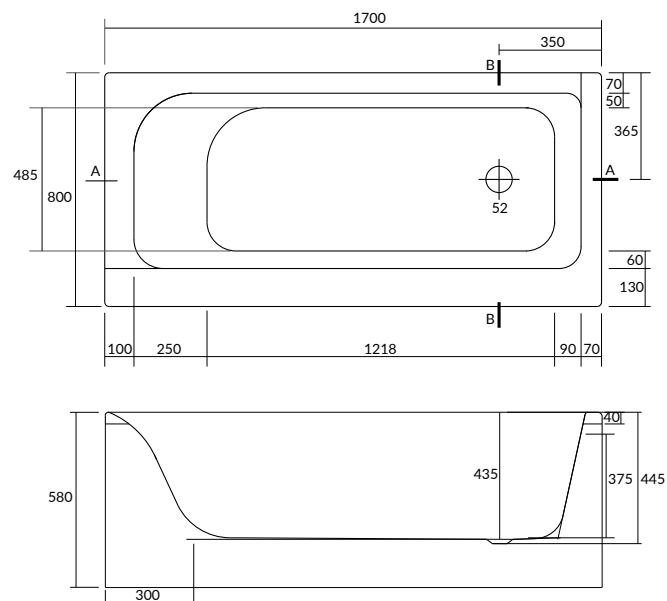

ЛЕВАЯ (WP-SMART*170-L) / ПРАВАЯ (WP-SMART*170-R)

SMART 170

Размеры: 170 × 80 см

Возможны два варианта комплектации:

1. С фронтальным модулем Smart 170: белым (PM-SMART*170/Wh), боковым модулем SMART (PM-SMART*80) и ножками ZP-SEPW1000001.
2. С фронтальной панелью Virgo 170 (PA-VIRGO*170) и ножками ZP-SEPW1000001 либо рамой Smart 170 (RW-SMART*170).

Комплектующие приобретаются отдельно.

SMART передняя и боковая панели

белый / ясень

Размеры: 169,6 x 55,8 x 12 см

3 откидные дверцы PUSH-TO-OPEN

Фронтальная панель

170 белый / ясень PM-SMART*170/W

Боковая панель PM-SMART*80

	Длина (см)	Ширина (см)	Глубина (см)	Высота корпуса (см)	Объем до перелива (л)	Вес брутто (кг)	Вес нетто (кг)	Количество штук в паллете	Вес паллеты (кг)
Ванна	170	80	43,5		245	26	24,2	18	488
Фронтальный модуль	169,6	12		55,8		26,4	22,5	10	249
Боковой модуль	78,2	1,6		54,3		6,3	5,5	25	173
Рама						11,7	10,86	18	225
Ножки						1,8	1,8	250	487