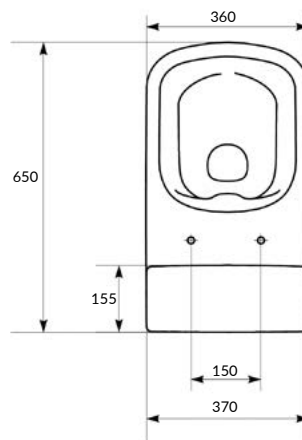

Размеры: 36 x 65

Сток горизонтальный. Подвод воды снизу. Механизм слива двухуровневый, 3/5 л.

Вес нетто (кг)	31,40
Вес брутто (кг)	36,00
Количество штук в паллете	9
Вес паллеты (кг)	309

MZ-COLOUR-COn-DL-w