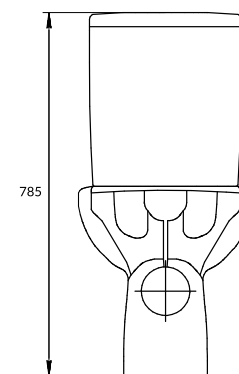

KO-NTR011-3/5-CON-DL

NATURE Clean On безбодковый унитаз-компакт с антибактериальным легкоъемным сиденьем из дюропласта с функцией плавного закрывания

Размеры: 37,5 x 66 см

Сток горизонтальный, подвод воды снизу.
Механизм слива двухуровневый, 3/5 л.

Вес нетто (кг)	35,3
Вес брутто (кг)	37,43
Количество штук в паллете	9
Вес паллеты (кг)	336,91

DS-NTR-DL

NATURE SMOOTH
антибактериальное легкоъемное сиденье из дюропласта с функцией плавного закрывания

Размеры: 37,8 x 44,2 см