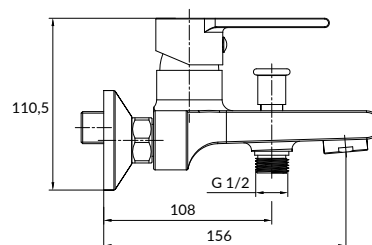

BRASKO BLACK смеситель
для ванны

Гарантия: 12 лет

Ручка: цинк

Материал корпуса: латунь

Картридж: керамический

Покрытие: черный (ORB)

Аэратор: Neoperl

Дивертор: пружинный

Комплектация:

- S-образные эксцентрики 65 г
- крепеж