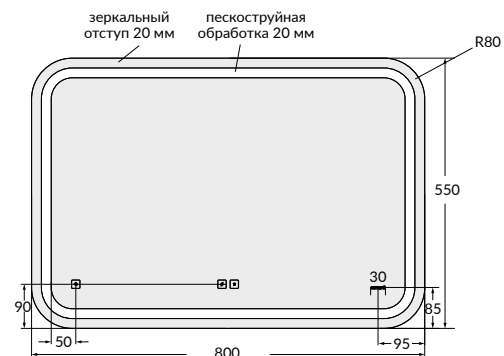

LU-LED050*80-P-OS

DESIGN PRO 050 Зеркало 80 со встроенной LED-подсветкой, антизапотеванием, часами, сменой теплого и холодного света

Ширина: 80 см

Высота: 55 см

Глубина: 4 см

Вес брутто (кг)	9,2
Количество штук в палете	23
Вес паллеты (кг)	231,6

LU-LED051*55-P-OS

DESIGN PRO 051 Зеркало 55 со встроенной LED-подсветкой, антизапотеванием, функцией приёма звонка

Ширина: 55 см

Высота: 80 см

Глубина: 4 см

Вес брутто (кг)	9,2
Количество штук в палете	23
Вес паллеты (кг)	231,6

LU-LED051*80-P-OS

DESIGN PRO 051 Зеркало 80 со встроенной LED-подсветкой, антизапотеванием, функцией приёма звонка

Ширина: 80 см

Высота: 55 см

Глубина: 4 см

Вес брутто (кг)	9,2
Количество штук в палете	23
Вес паллеты (кг)	231,6