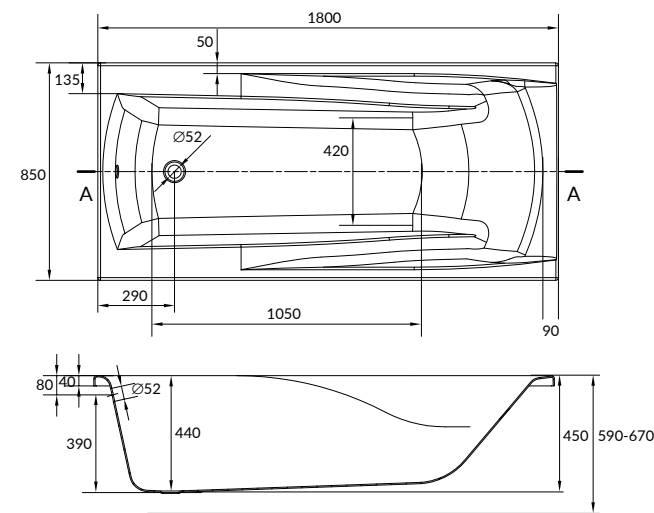

ZEN 170

Размеры: 170 × 85 см

Можно укомплектовать фронтальной панелью и боковой панелью ZEN 85 (PB-ZEN*85), а также либо ножками ZP-SEPW1000001, либо рамой ZEN 170 (RW-ZEN*170).

Комплектующие приобретаются отдельно.

	Длина (см)	Ширина (см)	Глубина (см)	Высота корпуса (см)	Объем до перелива (л)	Вес брутто (кг)	Вес нетто (кг)	Количество штук в паллете	Вес паллеты (кг)
Ванна	170	85	44		200	26,8	25,7	18	497
Фронтальная панель	170			54		3	2,4	15	60
Боковая панель	85			54		2,3		25	72,5
Рама						10,5		18	218
Ножки						1,8	1,8	250	487