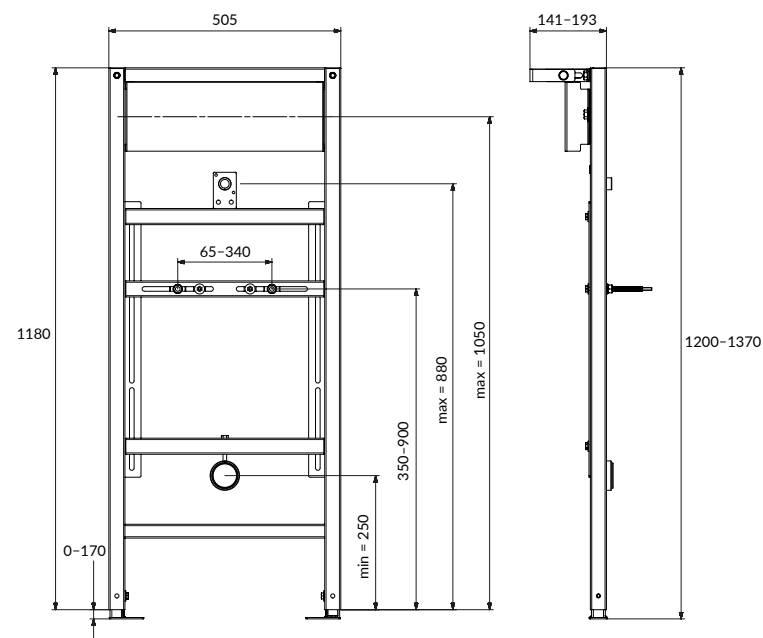

A63386

AQUA инсталляция
для раковины

Ширина: 41 см
Регулируемая глубина: 14,1 – 19,3 см
Высота: 115 – 132 см

Вес нетто (кг)	8
Вес брутто (кг)	9
Количество штук в паллете	30
Вес паллеты (кг)	290

10 ЛЕТ
ГАРАНТИИ
НА РАМУ

5 ЛЕТ
ГАРАНТИИ
НА БАНОК

РЕГУЛИРУЕМАЯ
ВЫСОТА И ГЛУБИНА

МАКСИМАЛЬНО
ДОПУСТИМАЯ
НАГРУЗКА 400 КГ

A63387

AQUA инсталляция
для писсуара

Ширина: 50,5 см
Регулируемая глубина: 14,1 – 19,3 см
Высота: 120 – 137 см

Вес нетто (кг)	12
Вес брутто (кг)	13
Количество штук в паллете	18
Вес паллеты (кг)	254

10 ЛЕТ
ГАРАНТИИ
НА РАМУ

5 ЛЕТ
ГАРАНТИИ
НА БАНОК

РЕГУЛИРУЕМАЯ
ВЫСОТА И ГЛУБИНА

МАКСИМАЛЬНО
ДОПУСТИМАЯ
НАГРУЗКА 400 КГ