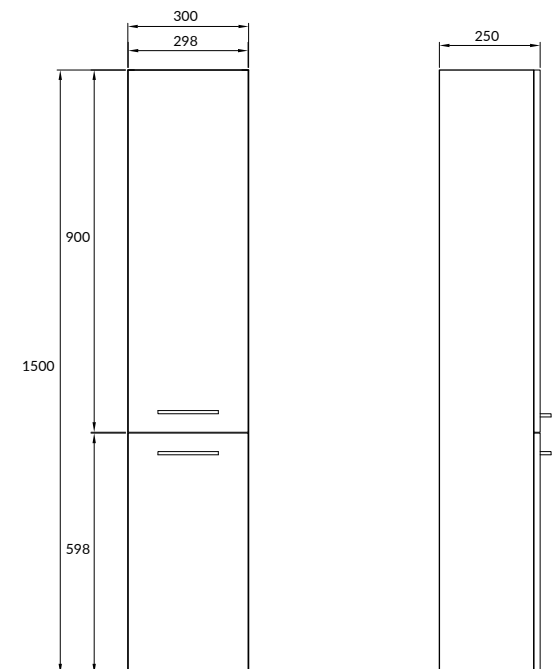

LARA пенал

4 полки, подвесной

Ширина: 30 см

Высота: 150 см

Глубина: 25 см

Возможна правая/левая установка дверцы.

Вес брутто (кг)	19,5
Количество штук в паллете	6
Вес паллеты (кг)	139,6