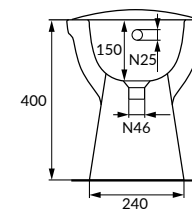

10 ЛЕТ
ГАРАНТИИ
НА КЕРАМИКУ

ИСКЛЮЧИТЕЛЬНАЯ
БЕЛИЗНА
CERSANIT WHITE

ЦВЕТОВОЕ СОЧЕТАНИЕ
С ДРУГИМИ
ПРОДУКТАМИ
CERSANIT

МАКСИМАЛЬНЫЙ
КОМФОРТ
ИСПОЛЬЗОВАНИЯ

100% САНИТАРНЫЙ
ФАРФОР

BI-EKO-S

ЕКО биде

Размеры: 37 x 57,5 см