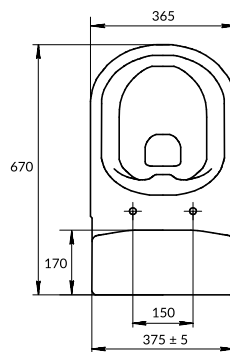

KO-CIT011-3/5-CON-S-DL

CITY Clean On безободковый унитаз-компакт с ультратонким антибактериальным легкоъемным сиденьем из дюропласта с функцией плавного закрывания

Размеры: 37,5 x 67 см

Сток горизонтальный, подвод воды снизу.
Механизм слива двухуровневый 3/5 л.

Вес нетто (кг)	34,26
Вес брутто (кг)	39,73
Количество штук в паллете	9
Вес паллеты (кг)	357,61

MZ-CITY-CON-S-DL

CITY Clean On безободковый подвесной унитаз с ультратонким легкоъемным антибактериальным сиденьем из дюропласта с функцией плавного закрывания

Размеры: 37 x 53 см

Вес нетто (кг)	20,8
Вес брутто (кг)	21,8
Количество штук в паллете	12
Вес паллеты (кг)	264,24

DS-CIT-S-DL

CITY SLIM ультратонкое легкоъемное антибактериальное сиденье из дюропласта с функцией плавного закрывания

Размеры: 36,5 x 45,2 см

Унитаз подходит к инсталляции LINK PRO

Подробности на странице 98

Вес продукции и её количество на паллете могут отличаться в зависимости от места производства. Уточняйте информацию во время заказа.