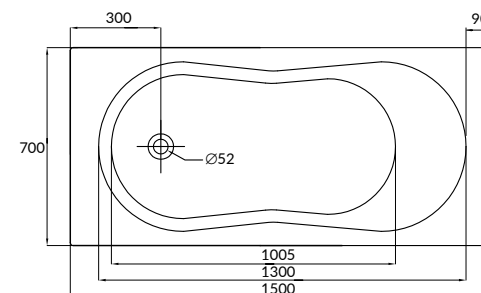

10 ЛЕТ
ГАРАНТИИ
НА ВАННУ

100% АКРИЛ
ВЫСШЕГО КАЧЕСТВА

МАКСИМАЛЬНО
ДОПУСТИМАЯ
НАГРУЗКА 400 КГ

ЛЕГКО МОЮЩАЯСЯ
ПОВЕРХНОСТЬ

УДАРОПРОЧНОСТЬ

WP-NIKE*150

NIKE 150

Размеры: 150 × 70 см