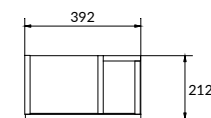

Возможна переустановка дверцы и полочки для правого/левого открывания, подвесная / на ножках.

Ширина: 39,2 см

Высота: 68 см

Глубина: 21,2 см

Сочетается с раковиной COMO 40, CREA 40, MODUO 40.

Вес брутто (кг)	10,2
Количество штук в паллете	14
Вес паллеты (кг)	157,8