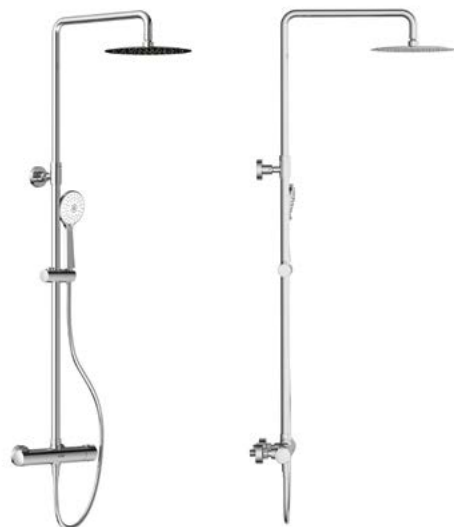

ODRA смеситель для душа

Гарантия: 12 лет

Ручка: цинк

Материал корпуса: латунь

Картридж: керамический Sedal

Покрытие: хром (200 часов NSS тест)

Комплектация:

- S-образные эксцентрики 65 г
- крепеж