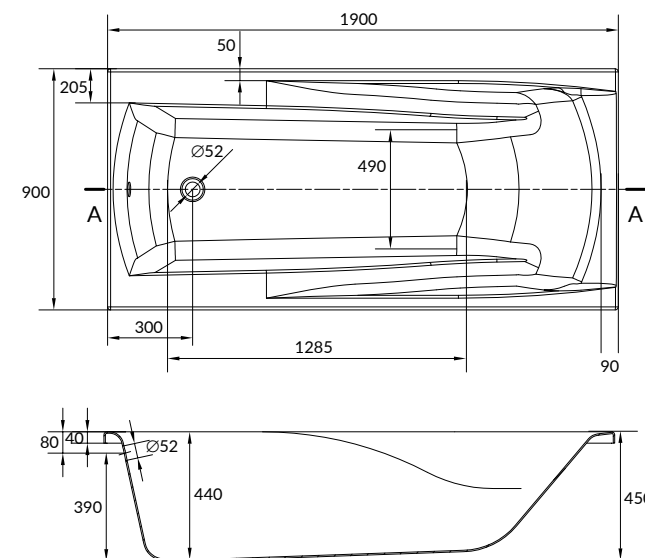

WP-ZEN*190

NEW ZEN 190

Размеры: 190 × 90 см

Можно укомплектовать фронтальной панелью VIRGO 190 (A63198) и боковой панелью VIRGO 90 (A63199), а также либо ножками ZP-SEPW1000001, либо рамой ZEN 190 (A63449).

Комплектующие приобретаются отдельно.

	Длина (см)	Ширина (см)	Глубина (см)	Высота корпуса (см)	Объем до перелива (л)	Вес брутто (кг)	Вес нетто (кг)	Количество штук в паллете	Вес паллеты (кг)
Ванна	190	90	45			35	33,5	22	787
Фронтальная панель	190	3		54		3,8	3,4	15	89,5
Боковая панель	90	2		54		2,9	2,4	15	84,5
Рама						12	12	18	231
Ножки						1,8	1,8	250	487