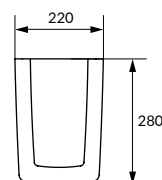

Вес нетто (кг)	6,3
Вес брутто (кг)	6,9
Количество штук в паллете	32
Вес паллеты (кг)	220,8