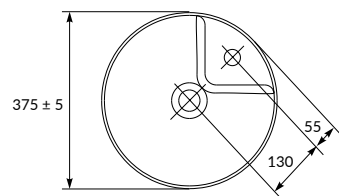

UM-CRE38/1-IC

CREA 38 круглая раковина

Размеры: 38 x 38 см

Сочетается с мебельными тумбами MELAR, MODUO, BOTANIQUE, BOSQUET

Вес нетто (кг)	5,9
Вес брутто (кг)	6,9
Количество штук в паллете	30
Вес паллеты (кг)	207