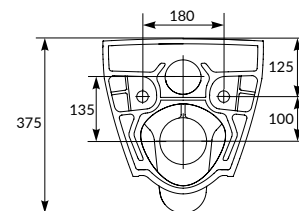

DS-CREA-S-DL-RE

CREA SLIM ультратонкое антибактериальное легкоъемное сиденье из дюропласта с функцией плавного закрывания

Размеры: 35 x 43 см

санфарфор

cleanON®

СОСТАВ КОЛЛЕКЦИИ

36,5 x 45,2

cleanON