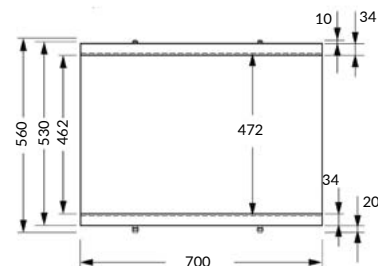

РА-ТРЕ3*170

**ПАНЕЛЬ ФРОНТАЛЬНАЯ:
УНИВЕРСАЛЬНАЯ ТРЕ 3, 170**

Размеры: 170 x 56 см

Сочетается с ваннами LORENA, SANTANA,
NIKE, FLAVIA, VIRGO, ZEN, LANA, NAO.

Вес брутто (кг)	3,8
Количество штук в паллете	24
Вес паллеты (кг)	182,4

РВ-ТРЕ3*75

**ПАНЕЛЬ БОКОВАЯ:
УНИВЕРСАЛЬНАЯ ТРЕ 3, 75**

Размеры: 75 x 56 см

Сочетается с ваннами VIRGO.

Вес брутто (кг)	1,6
Количество штук в паллете	48
Вес паллеты (кг)	76,8