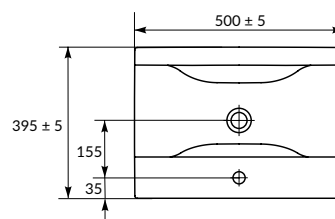

UM-ON50/1

ONTARIO 50 раковина

Размеры: 50 x 39,5 см

Раковина монтируется на столешнице, а также с мебельными тумбами из коллекций: COLOUR, MELAR, SMART и MODUO, LARA.

Вес нетто (кг)	7,8
Вес брутто (кг)	9,59
Количество штук в паллете	24
Вес паллеты (кг)	230,2

UM-ON60/1

ONTARIO 60 раковина

Размеры: 60 x 45 см

Раковина монтируется на столешнице, а также с мебельными тумбами из коллекций: COLOUR, MELAR, SMART, MODUO, LARA, LOUNA.

Вес нетто (кг)	10,2
Вес брутто (кг)	12,17
Количество штук в паллете	21
Вес паллеты (кг)	255,7