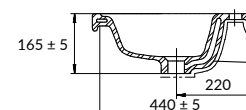

UM-COM60/1

COMO 60 раковина

Размеры: 60 x 45 см

Сочетается с мебельными тумбами COLOUR, SMART, MELAR, LARA, LOUNA, MODUO.

Вес нетто (кг)	13,14
Вес брутто (кг)	14,08
Количество штук в паллете	24
Вес паллеты (кг)	337,92