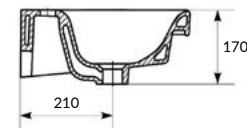

MODUO SLIM 50 раковина

Размеры: 50 x 35 см

Сочетается с мебельными тумбами MODUO.

Вес нетто (кг)	14,5
Вес брутто (кг)	16
Количество штук в паллете	24
Вес паллеты (кг)	374,5

UM-MOD60SL/1