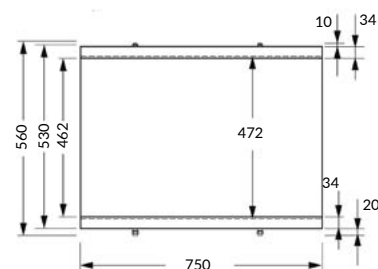

РА-ТРЕ3*150

**ПАНЕЛЬ ФРОНТАЛЬНАЯ:
УНИВЕРСАЛЬНАЯ ТРЕ 3, 150**

Размеры: 150 x 56 см

Сочетается с ваннами FLAVIA, LANA, LORENA,
NAO, NIKE, SANTANA, VIRGO.

Вес брутто (кг)	3,55
Количество штук в паллете	24
Вес паллеты (кг)	170,4

РВ-ТРЕ3*70

**ПАНЕЛЬ БОКОВАЯ:
УНИВЕРСАЛЬНАЯ ТРЕ 3, 70**

Размеры: 70 x 56 см

Сочетается с ваннами FLAVIA, LANA,
LORENA, NAO, NIKE, SANTANA.

Вес брутто (кг)	1,5
Количество штук в паллете	48
Вес паллеты (кг)	72

РА-ТРЕ3*170

**ПАНЕЛЬ ФРОНТАЛЬНАЯ:
УНИВЕРСАЛЬНАЯ ТРЕ 3, 170**

Размеры: 170 x 56 см

Сочетается с ваннами LORENA, SANTANA,
NIKE, FLAVIA, VIRGO, ZEN, LANA, NAO.

Вес брутто (кг)	3,8
Количество штук в паллете	24
Вес паллеты (кг)	182,4

РВ-ТРЕ3*75

**ПАНЕЛЬ БОКОВАЯ:
УНИВЕРСАЛЬНАЯ ТРЕ 3, 75**

Размеры: 75 x 56 см

Сочетается с ваннами VIRGO.

Вес брутто (кг)	1,6
Количество штук в паллете	48
Вес паллеты (кг)	76,8