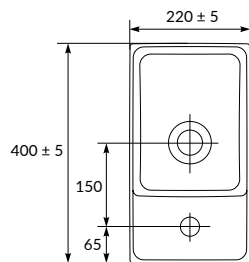

38 x 38

38 x 38

35 x 35

49,5 x 34,5

35 x 52

35 x 43

ОСОБЕННОСТИ И ПРЕИМУЩЕСТВА

10 ЛЕТ ГАРАНТИИ НА КЕРАМИКУ

100% САНИТАРНЫЙ ФАРФОР

БЕЗОБОДКОВАЯ ТЕХНОЛОГИЯ cleanON

СКРЫТЫЙ МОНТАЖ

СИДЕНЬЕ ИДЕАЛЬНО ПОДХОДИТ К ЧАШЕ

UM-CRE40/1

CREA 40 раковина

Размеры: 22 x 40 см

Сочетается с мебельными тумбами MODUO, MELAR, SMART