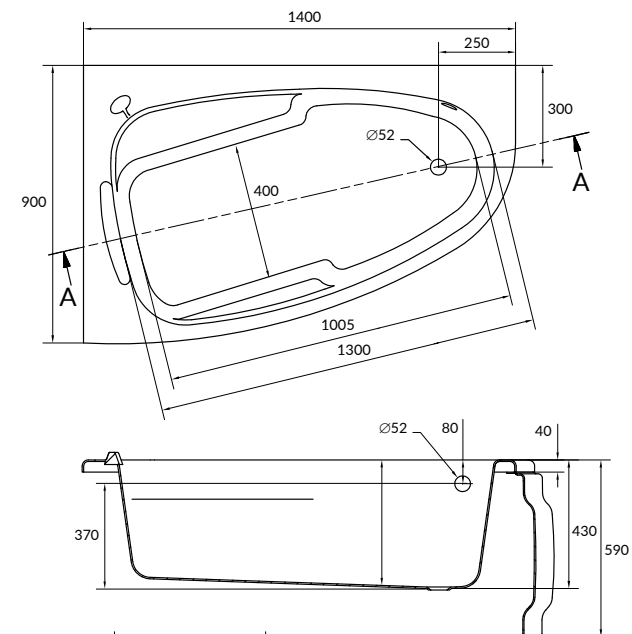

ПРАВАЯ (WA-JOANNA*150-R) / ЛЕВАЯ (WA-JOANNA*150-L)

JOANNA 150

Размеры: 150 × 95 см

Можно укомплектовать панелью JOANNA 150 (A63361), а также ножками (ZP-SEPW1000001) либо рамой Joanna 150 (RW-JOANNA*150).