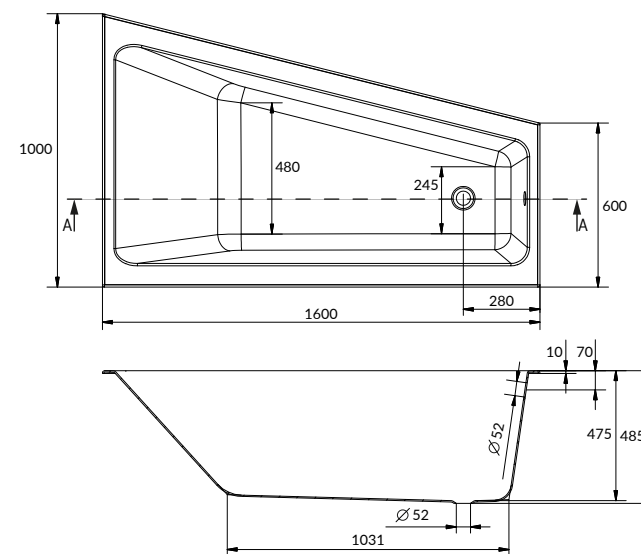

CREA 160

Размеры: 160 × 100 см

Встраиваемая ванна.

Можно укомплектовать ножками ZP-SEPW1000001.

Комплектующие приобретаются отдельно.

	Длина (см)	Ширина (см)	Глубина (см)	Объем до перелива (л)	Вес брутто (кг)	Вес нетто (кг)	Количество штук в паллете	Вес паллеты (кг)
Ванна	160	100	47,5	250	21,4	20,4	18	402
Ножки					1,8	1,8	250	487