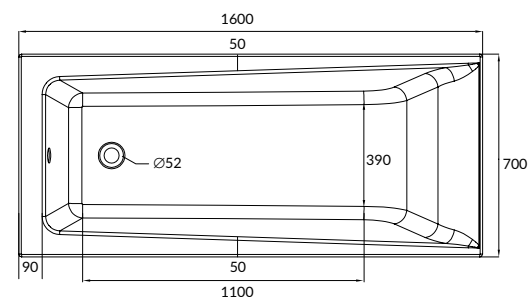

10 ЛЕТ
ГАРАНТИИ
НА ВАННУ

100% АКРИЛ
ВЫСШЕГО КАЧЕСТВА

МАКСИМАЛЬНО
ДОПУСТИМАЯ
НАГРУЗКА 400 КГ

ЛЕГКО МОЮЩАЯСЯ
ПОВЕРХНОСТЬ

УДАРОПРОЧНОСТЬ

WP-LORENA*160

LORENA 160

Размеры: 160 × 70 см