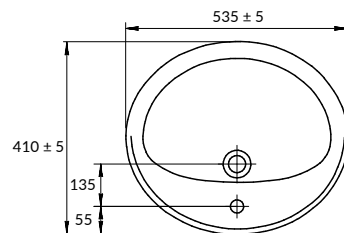

UM-GA/1

GAMMA 63 раковина

Размеры: 63 x 48 см

Вес нетто (кг)	9,3
Вес брутто (кг)	13,33
Количество штук в паллете	21
Вес паллеты (кг)	279,93

UM-CL/1

CALLA 54 раковина

Размеры: 53,5 x 41 см

Вес нетто (кг)	6,98
Вес брутто (кг)	8,1
Количество штук в паллете	16
Вес паллеты (кг)	129,55