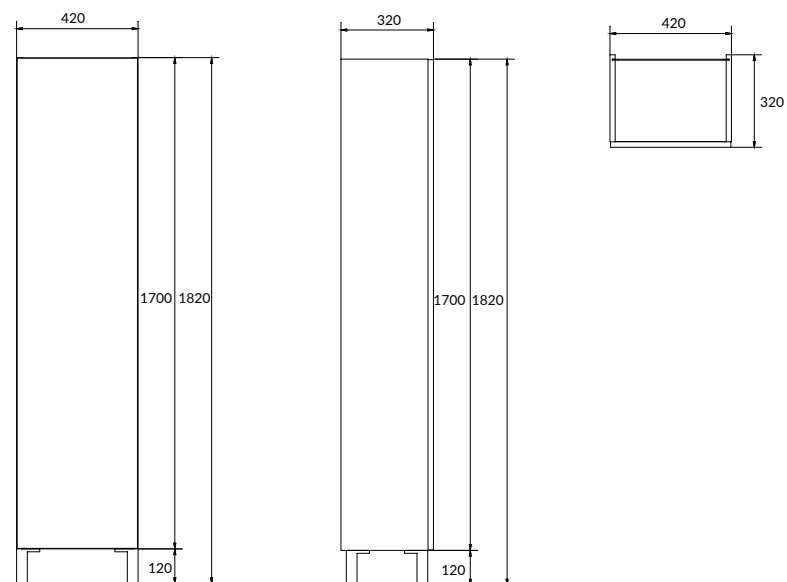

SL-SMA/WH

SMART пенал

4 полки

Возможна правая/левая установка дверцы, подвесной / на ножках.

Ширина: 42,0 см

Высота: 170 см

Глубина: 32,0 см

Вес брутто (кг)	38,4
Количество штук в паллете	7
Вес паллеты (кг)	255,1