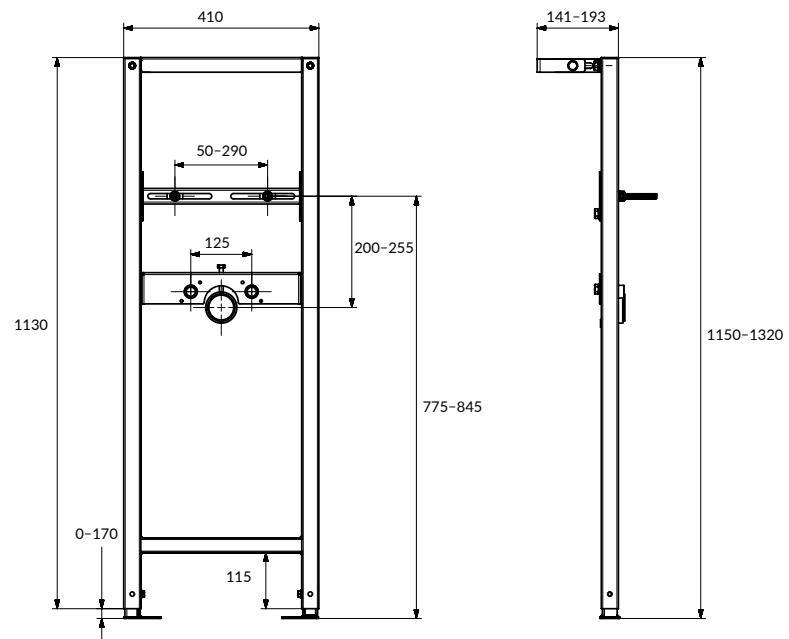

AQUA инсталляция
для раковины

Ширина: 41 см
Регулируемая глубина: 14,1 – 19,3 см
Высота: 115 – 132 см

Вес нетто (кг)	8
Вес брутто (кг)	9
Количество штук в паллете	30
Вес паллеты (кг)	290

10 ЛЕТ
ГАРАНТИИ
НА РАМУ

5 ЛЕТ
ГАРАНТИИ
НА БАНОК

РЕГУЛИРУЕМАЯ
ВЫСОТА И ГЛУБИНА

МАКСИМАЛЬНО
ДОПУСТИМАЯ
НАГРУЗКА 400 КГ

A63387

AQUA инсталляция
для писсуара

Ширина: 50,5 см
Регулируемая глубина: 14,1 – 19,3 см
Высота: 120 – 137 см

Вес нетто (кг)	12
Вес брутто (кг)	13
Количество штук в паллете	18
Вес паллеты (кг)	254

10 ЛЕТ
ГАРАНТИИ
НА РАМУ

5 ЛЕТ
ГАРАНТИИ
НА БАНОК

РЕГУЛИРУЕМАЯ
ВЫСОТА И ГЛУБИНА

МАКСИМАЛЬНО
ДОПУСТИМАЯ
НАГРУЗКА 400 КГ