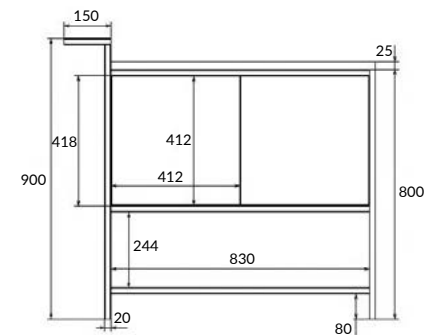

BOTANIQUE 100 тумба

Ширина: 100 см
Высота: 90 см
Глубина: 45 см

Сочетается с раковинами CREA 38 RING,
CREA 35 SQUARE, CREA 50 RECTANGULAR.

Вес брутто (кг)	33
Количество штук в паллете	2
Вес паллеты (кг)	152