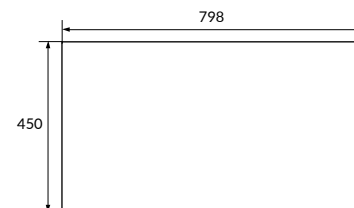

MODUO 80 столешница

Ширина: 79,8 см
Высота: 1,8 см
Глубина: 45 см

Сочетается с раковинами CREA 50 RECTANGULAR, CREA 38 OVAL, CREA 35 SQUARE, CALLA.

Вес брутто (кг)	7
Количество штук в паллете	20
Вес паллеты (кг)	160