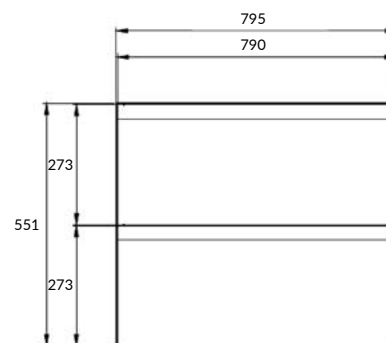

MODUO 80 тумба под раковину под столешницу

2 ящика, подвесная

Ширина: 79,5 см

Высота: 55 см

Глубина: 44,7 см

Вес брутто (кг)	22,5
Количество штук в паллете	4
Вес паллеты (кг)	110

Сочетается со столешницами: MODUO 80, MODUO 100, MODUO 120, MODUO 140.

Сочетается с раковинами: CREA 50 RECTANGULAR, CREA 38 OVAL, CREA 35 SQUARE, CALLA.