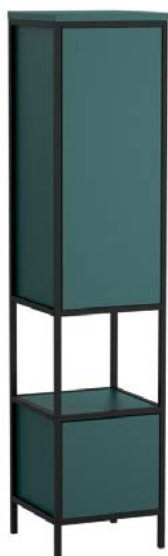

BOTANIQUE 100 тумба

Ширина: 100 см
Высота: 90 см
Глубина: 45 см

Сочетается с раковинами CREA 38 RING,
CREA 35 SQUARE, CREA 50 RECTANGULAR.

Вес брутто (кг)	33
Количество штук в паллете	2
Вес паллеты (кг)	152