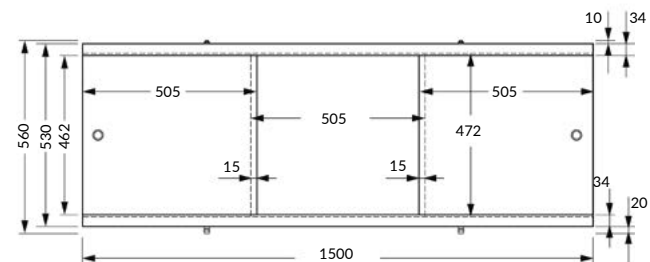

РА-ТРЕ3*170

**ПАНЕЛЬ ФРОНТАЛЬНАЯ:
УНИВЕРСАЛЬНАЯ ТРЕ 3, 170**

Размеры: 170 x 56 см

Сочетается с ваннами LORENA, SANTANA,
NIKE, FLAVIA, VIRGO, ZEN, LANA, NAO.

Вес брутто (кг)	3,8
Количество штук в паллете	24
Вес паллеты (кг)	182,4

РВ-ТРЕ3*75

**ПАНЕЛЬ БОКОВАЯ:
УНИВЕРСАЛЬНАЯ ТРЕ 3, 75**

Размеры: 75 x 56 см

Сочетается с ваннами VIRGO.

Вес брутто (кг)	1,6
Количество штук в паллете	48
Вес паллеты (кг)	76,8