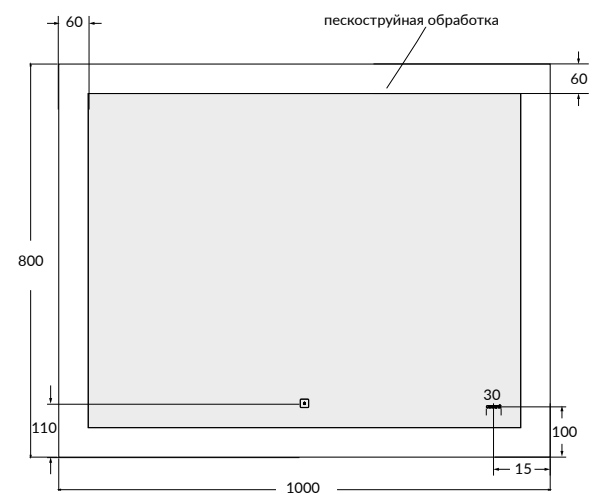

LU-LED040*57-D-OS

DESIGN 040 Зеркало 57 со встроенной LED-подсветкой, антизапотеванием

Ширина: 57 см

Высота: 77 см

Глубина: 4 см

Вес брутто (кг)	7,5
Количество штук в паллете	25
Вес паллеты (кг)	207,5

LU-LED090*100-D-OS