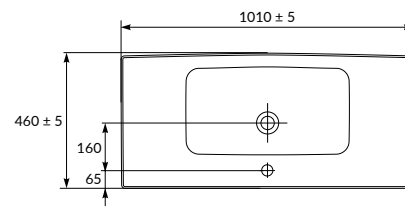

CREA 80 раковина

Размеры: 80,5 x 45,5 см

Сочетается с мебельными тумбами COLOUR, SMART, MELAR, LARA, LOUNA, MODUO

Вес нетто (кг)	20,5
Вес брутто (кг)	21,5
Количество штук в паллете	12
Вес паллеты (кг)	258