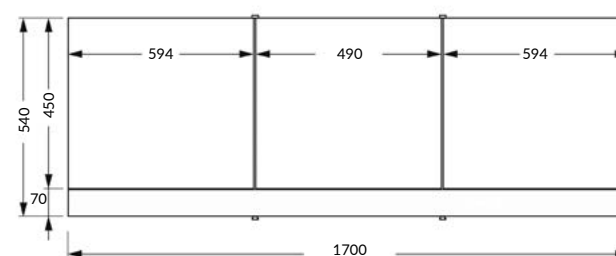

Размеры: 170 x 54 см

Укомплектована металлическими корзинами и дверцами PUSH-TO-OPEN.

Сочетается с ваннами FLAVIA, LANA, LORENA, NAO, NIKE, SANTANA, SMART, VIRGO, ZEN.

Вес брутто (кг)	10,4
Количество штук в паллете	17
Вес паллеты (кг)	176,8