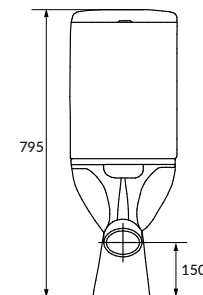

KO-JUS031-3/6-PL

JUST унитаз-компакт с сиденьем из термопласта с функцией плавного закрывания

Размеры: 35,3 x 64,2 см

Сток косой, подвод воды снизу. Механизм слива двухуровневый, 3/6 л.

Вес нетто (кг)	29,02
Вес брутто (кг)	31,08
Количество штук в паллете	9
Вес паллеты (кг)	279,72

KO-GRA031-3/6-DL-n-w

GRANTA унитаз-компакт с антибактериальным легкосъемным сиденьем из дюропласта с функцией плавного закрывания

Размеры: 33,6 x 64,3 см

Сток косой, подвод воды снизу. Механизм слива двухуровневый, 3/6 л.

Вес нетто (кг)	31,06
Вес брутто (кг)	33,16
Количество штук в паллете	9
Вес паллеты (кг)	298,44

DS-GRA-DL-t

GRANTA антибактериальное сиденье из дюропласта с функцией плавного закрывания

Размеры: 33,6 x 43,6 см

DS-TRENTO-PL

TRENTO сиденье из термопласта с функцией плавного закрывания

Размеры: 36,1 x 44,4 см