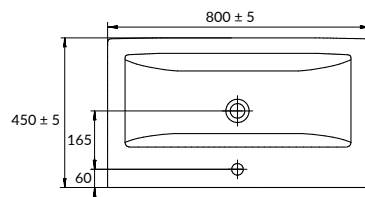

ИСКЛЮЧИТЕЛЬНАЯ БЕЛИЗНА CERSANIT WHITE

ЦВЕТОВОЕ СОЧЕТАНИЕ С ДРУГИМИ ПРОДУКТАМИ CERSANIT

ЛЕГКО МОЮЩАЯСЯ ПОВЕРХНОСТЬ

ПОДХОДИТ ДЛЯ НЕСКОЛЬКИХ КОЛЛЕКЦИЙ МЕБЕЛИ

ШИРОКИЙ РАЗМЕРНЫЙ РЯД

Вес нетто (кг)	16,84
Вес брутто (кг)	18,04
Количество штук в паллете	15
Вес паллеты (кг)	270,6