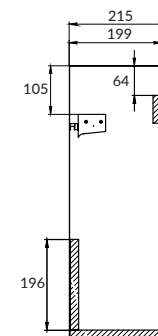

подвесная

Ширина: 38 см

Высота: 59 см

Глубина: 21,5 см

Сочетается с раковинами COMO 40,
MODUO 40, CREA 40.

Вес брутто (кг)	7,6
Количество штук в паллете	14
Вес паллеты (кг)	121,8

63413

LARA тумба под раковину COMO 50