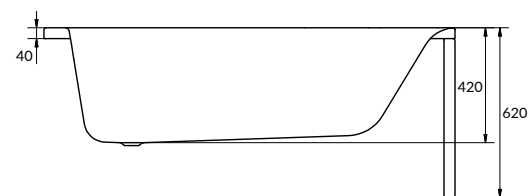

ЛЕГКО МОЮЩАЯСЯ
ПОВЕРХНОСТЬ

УДАРОПРОЧНОСТЬ

WP-FLAVIA*150

FLAVIA 150

Размеры: 150 × 70 см

Можно укомплектовать фронтальной панелью TYPE 1 (PA-TYPE1*150), а также либо ножками ZP-SEPW1000001, либо рамой Santana 150 (RW-SANTANA*150).