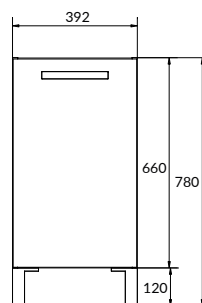

SU-MEL-CM50

MELAR тумба для раковины COMO 50

2 ящика, подвесная / на ножках.

Ширина: 49,2 см

Высота: 68,0 см

Глубина: 39,9 см

Сочетается с раковинами COMO 50, CREA 50, COLOUR 50, MODUO 50.

Вес брутто (кг)	22,6
Количество штук в паллете	6
Вес паллеты (кг)	150