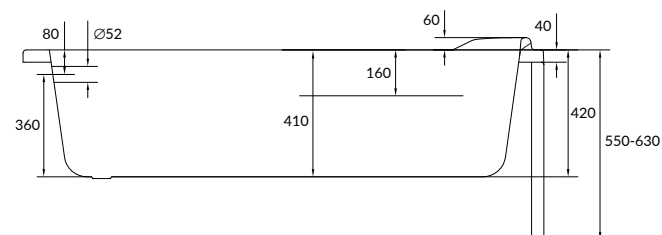

SANTANA 160

Размеры: 160 × 70 см

Можно укомплектовать фронтальной универсальной панелью TYPE 1 (PA-TYPE1*160) и боковой панелью 70 (PB-TYPE1*70), а также либо ножками ZP-SEPW1000001, либо рамой Santana 160 (RW-SANTANA*160).

Комплектующие приобретаются отдельно.

	Длина (см)	Ширина (см)	Глубина (см)	Высота корпуса (см)	Объем до перелива (л)	Вес брутто (кг)	Вес нетто (кг)	Количество штук в паллете	Вес паллеты (кг)
Ванна	160	70	41		180	24,9	24	18	463
Фронтальная панель	160	3		58		2,9	2,3	18	67
Боковая панель	67	3		58		0,9	0,8	32	44
Рама						9,3	9,1	18	183
Ножки						1,8	1,8	250	487