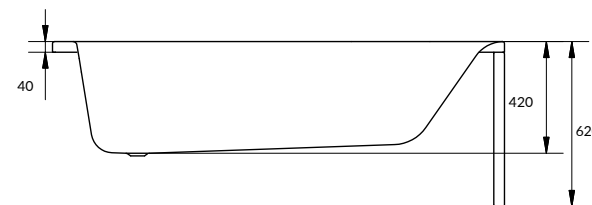

FLAVIA 150

Размеры: 150 × 70 см

Можно укомплектовать фронтальной панелью TYPE 1 (PA-TYPE1*150), а также либо ножками ZP-SEPW1000001, либо рамой Santana 150 (RW-SANTANA*150).

Комплектующие приобретаются отдельно.

	Длина (см)	Ширина (см)	Глубина (см)	Высота корпуса (см)	Объем до перелива (л)	Вес брутто (кг)	Вес нетто (кг)	Количество штук в паллете	Вес паллеты (кг)
Ванна	150	70	42		162	16,5	15,5	18	363
Фронтальная панель	150	3		58		3,8	2,8	18	80
Боковая панель	67	3		58		2,3	2	25	45
Рама						10	10	18	181
Ножки						1,8	1,8	250	487