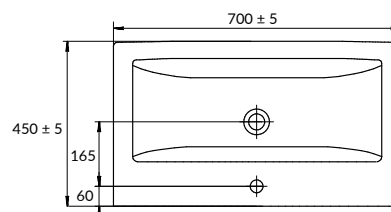

UM-COM70/1

COMO 70 раковина

Размеры: 70 x 45 см

Сочетается с мебельными тумбами MELAR, LARA.

Вес нетто (кг)	15,12
Вес брутто (кг)	16,28
Количество штук в паллете	18
Вес паллеты (кг)	293,04