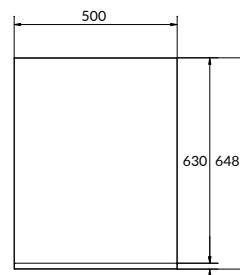

ZP-NOGA-KPL2

Комплект ножек для мебели 2 шт.

Вес брутто (кг)	0,15
Количество штук в паллете	250
Вес паллеты (кг)	37,5

Ножки приобретаются отдельно.

Вес продукции и её количество на паллете могут отличаться в зависимости от места производства. Уточняйте информацию во время заказа.