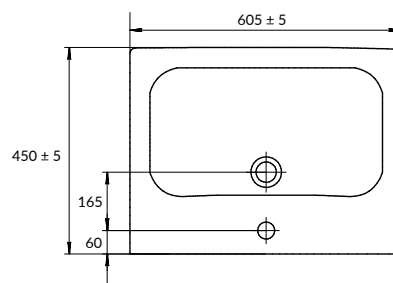

UM-COL50/1

COLOUR 50 раковина

Размеры: 50,5 x 40,5 см

Подходит к мебельным тумбам
COLOUR, SMART, MELAR, MODUO, LARA

Вес нетто (кг)	11,70
Вес брутто (кг)	12,39
Количество штук в паллете	24
Вес паллеты (кг)	290,4

UM-COL60/1

COLOUR 60 раковина

Размеры: 60,5 x 45 см

Подходит к мебельным тумбам
COLOUR, SMART, MELAR, MODUO, LARA, LOUNA

Раковины COLOUR сочетаются с пьедесталом CARINA.

Вес нетто (кг)	14,9
Вес брутто (кг)	15,65
Количество штук в паллете	24
Вес паллеты (кг)	356,16