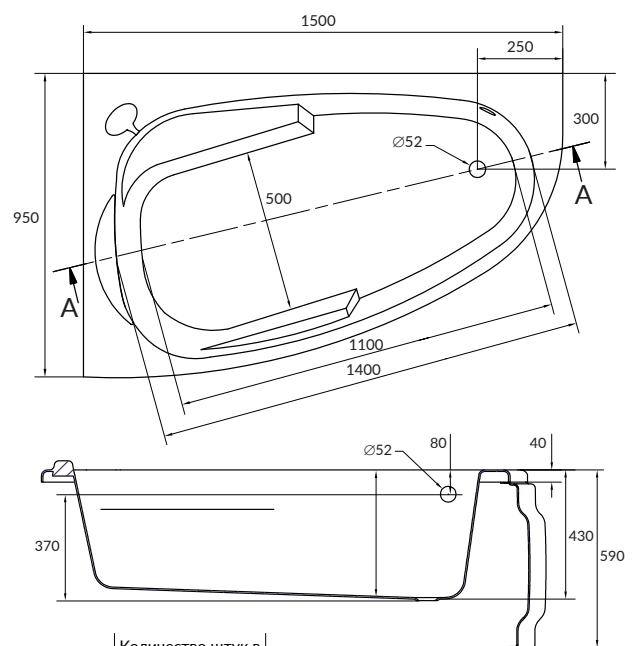

JOANNA 150

Размеры: 150 × 95 см

Можно укомплектовать панелью JOANNA 150 (A63361), а также ножками (ZP-SEPW1000001) либо рамой Joanna 150 (RW-JOANNA*150).

Комплектующие приобретаются отдельно.

	Длина (см)	Ширина (см)	Глубина (см)	Высота корпуса (см)	Объем до перелива (л)	Вес брутто (кг)	Вес нетто (кг)	Количество штук в паллете	Вес паллеты (кг)
Ванна	150	95	42		195	29,1	27,9	18	539
Фронтальная панель	150	95		54,5		3,2	2,6	18	63
Рама						9	8,8	18	170
Ножки						1,8	1,8	250	487