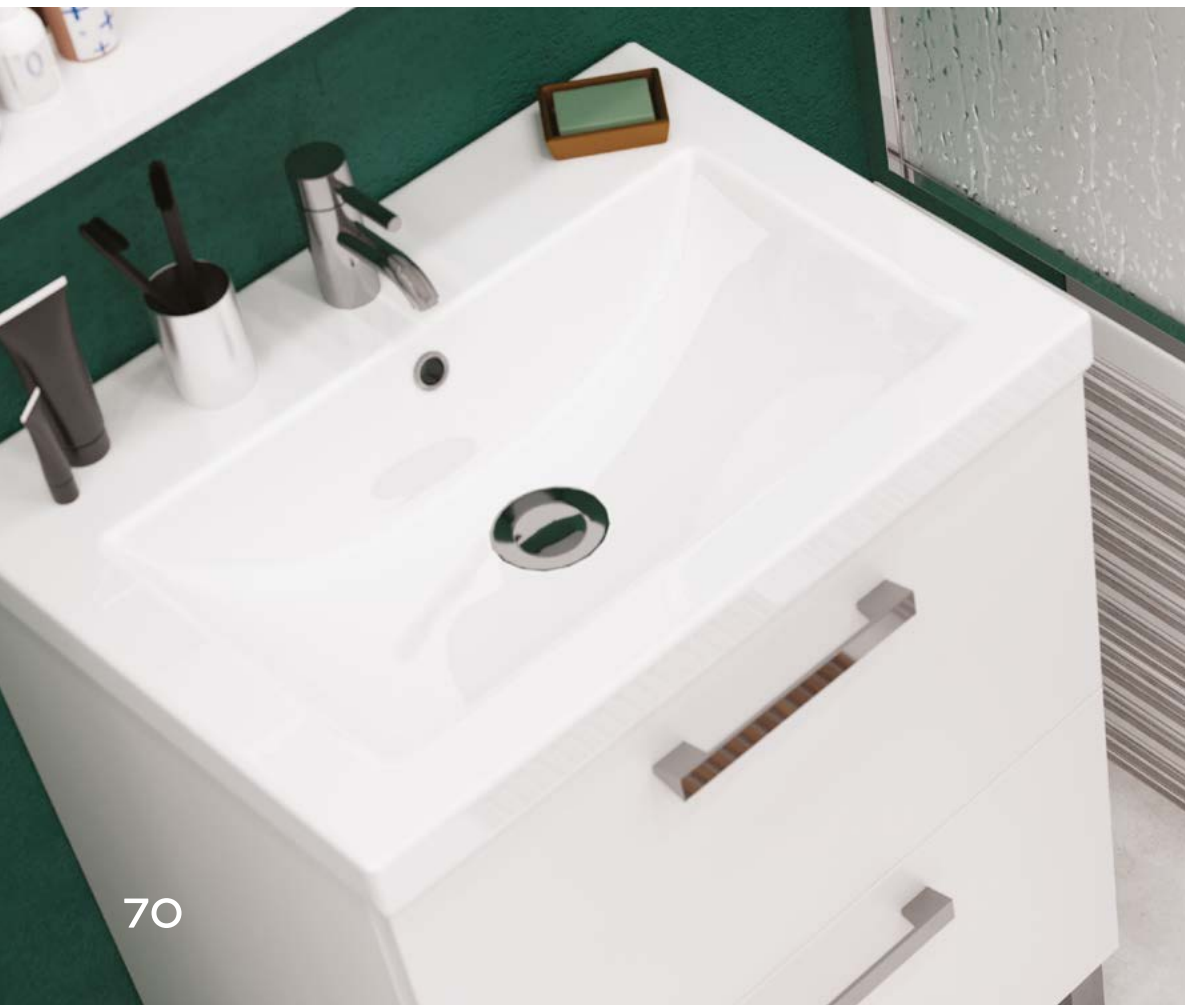

санфарфор

мебельные раковины

como

СОСТАВ КОЛЛЕКЦИИ

22 x 40

50 x 40 | 60 x 45 | 70 x 45

80 x 45 | 89,5 x 45 | 100 x 45,5

ОСОБЕННОСТИ И ПРЕИМУЩЕСТВА

10 ЛЕТ ГАРАНТИИ
НА КЕРАМИКУ

100% ГЛАЗУРОВАНИЕ РАБОЧЕЙ ПОВЕРХНОСТИ

ИСКЛЮЧИТЕЛЬНАЯ БЕЛИЗНА CERSANIT WHITE

ЦВЕТОВОЕ СОЧЕТАНИЕ С ДРУГИМИ ПРОДУКТАМИ CERSANIT

ЛЕГКО МОЮЩАЯСЯ ПОВЕРХНОСТЬ

ПОДХОДИТ ДЛЯ НЕСКОЛЬКИХ КОЛЛЕКЦИЙ МЕБЕЛИ

ШИРОКИЙ РАЗМЕРНЫЙ РЯД