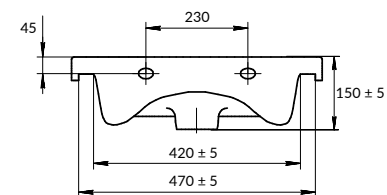

COLOUR 50 раковина

Размеры: 50,5 x 40,5 см

Подходит к мебельным тумбам
COLOUR, SMART, MELAR, MODUO, LARA

Вес нетто (кг)	11,70
Вес брутто (кг)	12,39
Количество штук в паллете	24
Вес паллеты (кг)	290,4

UM-COL60/1

COLOUR 60 раковина

Размеры: 60,5 x 45 см

Подходит к мебельным тумбам
COLOUR, SMART, MELAR, MODUO, LARA, LOUNA

Раковины COLOUR сочетаются с пьедесталом CARINA.

Вес нетто (кг)	14,9
Вес брутто (кг)	15,65
Количество штук в паллете	24
Вес паллеты (кг)	356,16