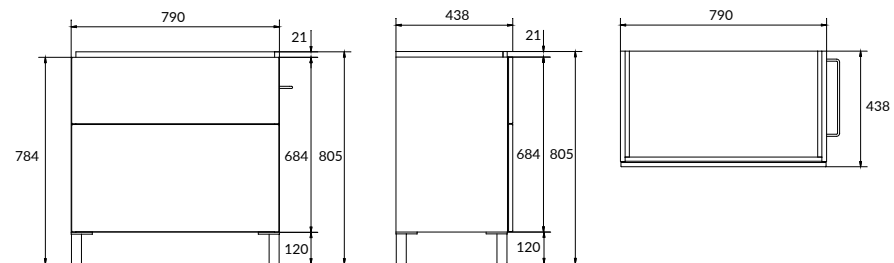

SU-SMA-CO80/WH

SMART 80 тумба

2 ящика PUSH-TO-OPEN, подвесная / на ножках.

Ширина: 79,0 см

Высота: 68,4 см

Глубина: 43,8 см

Сочетается с раковинами COMO 80, CREA 80, MODUO 80.

Вес брутто (кг)	30,9
Количество штук в паллете	3
Вес паллеты (кг)	119

SL-SMA/WH

SMART пенал

4 полки

Возможна правая/левая установка дверцы, подвесной / на ножках.

Ширина: 42,0 см

Высота: 170 см

Глубина: 32,0 см

Вес брутто (кг)	38,4
Количество штук в паллете	7
Вес паллеты (кг)	255,1

SW-SMA/WH

SMART настенный шкафчик

2 полки

Возможна правая/левая установка дверцы.

Ширина: 35,0 см

Высота: 65,0 см

Глубина: 20,0 см

Вес брутто (кг)	8,7
Количество штук в паллете	18
Вес паллеты (кг)	204