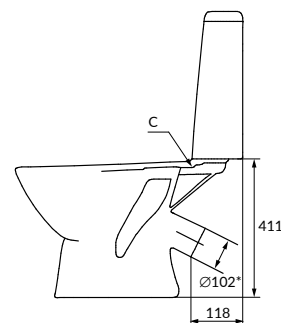

KO-JUS031-3/6-PL

JUST унитаз-компакт с сиденьем из термопласта с функцией плавного закрывания

Размеры: 35,3 x 64,2 см

Сток косой, подвод воды снизу. Механизм слива двухуровневый, 3/6 л.

Вес нетто (кг)	29,02
Вес брутто (кг)	31,08
Количество штук в паллете	9
Вес паллеты (кг)	279,72

KO-GRA031-3/6-DL-n-w

GRANTA унитаз-компакт с антибактериальным легкосъемным сиденьем из дюропласта с функцией плавного закрывания

Размеры: 33,6 x 64,3 см

Сток косой, подвод воды снизу. Механизм слива двухуровневый, 3/6 л.

Вес нетто (кг)	31,06
Вес брутто (кг)	33,16
Количество штук в паллете	9
Вес паллеты (кг)	298,44

DS-GRA-DL-t

GRANTA антибактериальное сиденье из дюропласта с функцией плавного закрывания

Размеры: 33,6 x 43,6 см

DS-TRENTO-PL

TRENTO сиденье из термопласта с функцией плавного закрывания

Размеры: 36,1 x 44,4 см