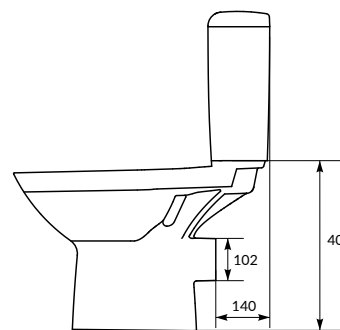

KO-CAR011-3/5-CON-S-DL

CARINA Clean On безбодковий унитаз-компакт с ультратонким антибактериальным легкоъемным сиденьем из дюропласта с функцией плавного закрывания

Размеры: 35 x 66 см

Сток горизонтальный, подвод воды снизу.
Механизм слива двухуровневый, 3/5 л.

Вес нетто (кг)	33,42
Вес брутто (кг)	35,62
Количество штук в паллете	9
Вес паллеты (кг)	320,58

MZ-CARINA-XL-CO n-S-DL

CARINA XL Clean On безбодковий підвесної унитаз с ультратонким антибактериальным легкоъемным сиденьем из дюропласта с функцией плавного закрывания

Размеры: 35 x 52,5 см

Вес нетто (кг)	20,7
Вес брутто (кг)	21,79
Количество штук в паллете	12
Вес паллеты (кг)	252,24

DS-CARINA-S-DL

CARINA SLIM ультратонкое антибактериальное легкоъемное сиденье из дюропласта с функцией плавного закрывания

Размеры: 35,8 x 44,7 см