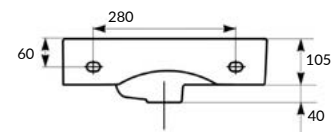

ИСКЛЮЧИТЕЛЬНАЯ БЕЛИЗНА CERSANT WHITE

ЦВЕТОВОЕ СОЧЕТАНИЕ С ДРУГИМИ ПРОДУКТАМИ CERSANT

ЛЕГКО МОЮЩАЯСЯ ПОВЕРХНОСТЬ

100% САНИТАРНЫЙ ФАРФОР

cameo

UM-CAM45/1-W

CAMEO 45 правая раковина

Размеры: 45,5 x 25 см