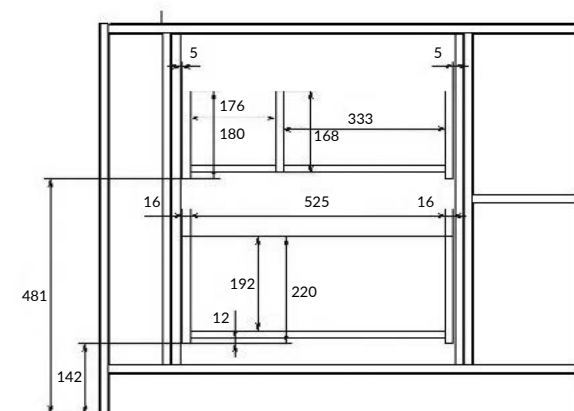

BOSQUET 100 тумба

Ширина: 100 см
Высота: 82 см
Глубина: 45 см

Сочетается с раковинами CREA 38 RING,
CREA 35 SQUARE, CREA 50 RECTANGULAR.

Вес брутто (кг)	33
Количество штук в паллете	2
Вес паллеты (кг)	152