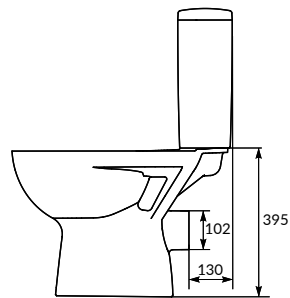

KO-PA011-3/6-CON-DL

PARVA Clean On безободковый унитаз-компакт с антибактериальным легкоъемным сиденьем из дюропласта с функцией плавного закрывания

Размеры: 36 x 61 см

Сток горизонтальный, подвод воды снизу.
Механизм слива двухуровневый, 3/5 л.

Вес нетто (кг)	29,6
Вес брутто (кг)	31,1
Количество штук в паллете	9
Вес паллеты (кг)	316,8

DS-PARVA-DL

PARVA антибактериальное легкоъемное сиденье из дюропласта с функцией плавного закрывания

Размеры: 35 x 46 см