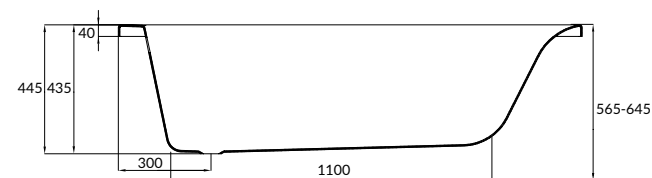

Длина (см)	Ширина (см)	Глубина (см)	Высота корпуса (см)	Объем до перелива (л)	Вес брутто (кг)	Вес нетто (кг)	Количество штук в паллете	Вес паллеты (кг)
Ванна	160	70	44		200	24,4	23,5	18	454
Фронтальная панель	160	3		58		3,3	2,7	18	67
Боковая панель	67	3		58		0,9	0,8	32	44
Рама						10	10	18	200
Ножки						1,8	1,8	250	487