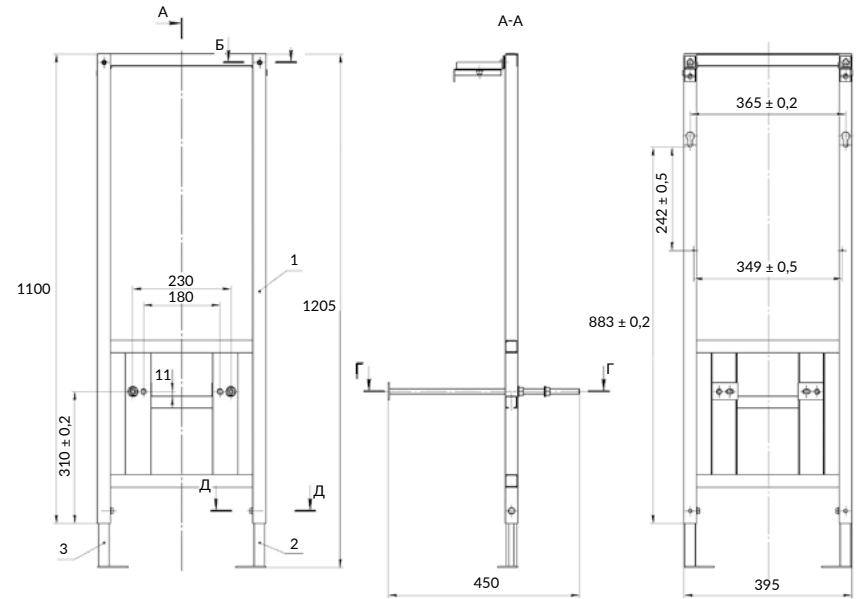

10 ЛЕТ ГАРАНТИИ НА РАМУ

5 ЛЕТ ГАРАНТИИ НА БАЧОК

РЕГУЛИРУЕМАЯ ВЫСОТА И ГЛУБИНА

МАКСИМАЛЬНО ДОПУСТИМАЯ НАГРУЗКА 400 КГ

ВОЗМОЖНА УСТАНОВКА В УГОЛ

УНИВЕРСАЛЬНЫЕ КНОПКИ ДЛЯ ИНСТАЛЛЯЦИОННЫХ СИСТЕМ

Можно комплектовать с инсталляциями: LEON NEW, VECTOR, LINK PRO, AQUA SMART M 40