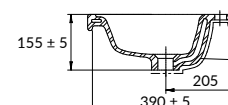

ШИРОКИЙ РАЗМЕРНЫЙ РЯД

UM-COM40/1

COMO 40 раковина

Размеры: 22 x 40 см

Сочетается с мебельными тумбами MELAR, SMART, MODUO.

Монтаж без тумбы невозможен.

Вес нетто (кг)	4,2
Вес брутто (кг)	4,68
Количество штук в паллете	66
Вес паллеты (кг)	308,92