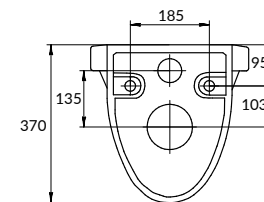

MZ-DELFI

DELFI подвесной унитаз с сиденьем из термопласта с функцией плавного закрывания

Размеры: 36 x 52,3 см

Может комплектоваться антибактериальным сиденьем из дюропласта (DS-DELFI-S-DL-t) или сиденьем из термопласта с функцией плавного закрывания (DS-TRENTO-PL).

Вес нетто (кг)	16,94
Вес брутто (кг)	17,37
Количество штук в паллете	12
Вес паллеты (кг)	190,32

BI-DELFI-Z

DELFI подвесное биде

Размеры: 35,5 x 52,5 см

Вес нетто (кг)	15,7
Вес брутто (кг)	17,58
Количество штук в паллете	12
Вес паллеты (кг)	210,96

DS-TRENTO-PL

TRENTO сиденье из термопласта с функцией плавного закрывания

Размеры: 36,1 x 44,4 см

DS-DELFI-S-DL-t

DELFI SLIM ультратонкое антибактериальное легкоъемное сиденье из дюропласта с функцией плавного закрывания

Размеры: 35,9 x 44,9 см