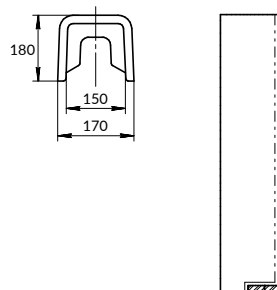

PP-CA50/55/60

CARINA полупьедестал

Размеры: 22 x 28 см

Вес нетто (кг)	6,3
Вес брутто (кг)	6,9
Количество штук в паллете	32
Вес паллеты (кг)	220,8

PO-CAR50/55/60

CARINA пьедестал

Размеры: 16,5 x 69 см

Вес нетто (кг)	11,15
Вес брутто (кг)	12,8
Количество штук в паллете	42
Вес паллеты (кг)	492,24