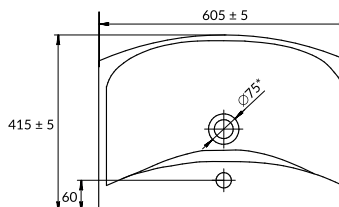

CARINA 55 раковина

Размеры: 55 x 43 см

Вес нетто (кг)	14
Вес брутто (кг)	14,85
Количество штук в паллете	24
Вес паллеты (кг)	319,68

UM-CAR60/1

CARINA 60 раковина

Размеры: 60,5 x 41,5 см

Раковины Carina сочетаются с пьедесталами и полупьедесталами Carina