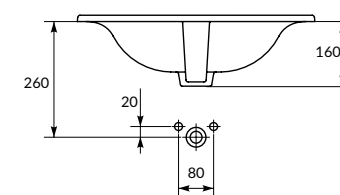

ONTARIO 50 раковина

Размеры: 50 x 39,5 см

Раковина монтируется на столешнице, а также с мебельными тумбами из коллекций: COLOUR, MELAR, SMART и MODUO, LARA.

Вес нетто (кг)	7,8
Вес брутто (кг)	9,59
Количество штук в паллете	24
Вес паллеты (кг)	230,2