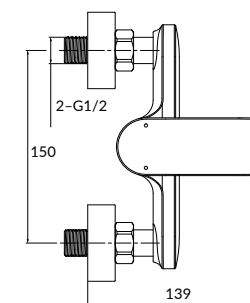

ODRA смеситель для душа

Гарантия: 12 лет

Ручка: цинк

Материал корпуса: латунь

Картридж: керамический Sedal

Покрытие: хром (200 часов NSS тест)

Комплектация:

- S-образные эксцентрики 65 г
- крепеж