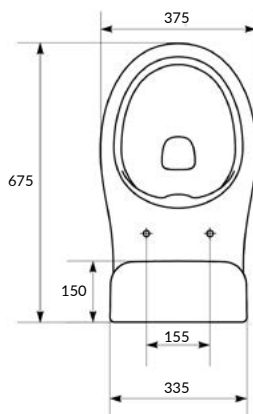

Размеры: 38 x 73,5 см

Сиденье приобретается отдельно.

Вес нетто (кг)	20
Вес брутто (кг)	21
Количество штук в паллете	9
Вес паллеты (кг)	210

KO-ETI010-3/6-CON

ETIUDA Clean On унитаз-компакт

Размеры: 37,5 x 67,5 см

Сиденье приобретается отдельно.

Вес нетто (кг)	36,5
Вес брутто (кг)	42,78
Количество штук в паллете	9
Вес паллеты (кг)	385

K98-0002

ETIUDA антибактериальное сиденье из дюропласта

Размеры: 38,4 x 45,5 см

etiuda / для маломобильных и пожилых людей