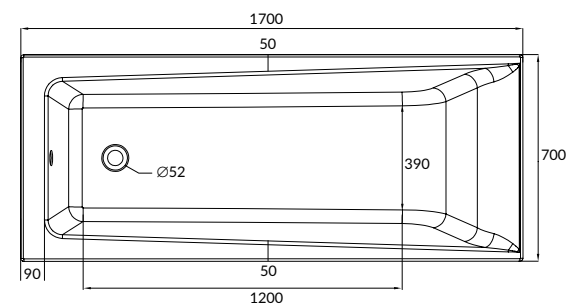

WP-LORENA*170

LORENA 170

Размеры: 170 × 70 см

Можно укомплектовать фронтальной универсальной панелью TYPE 1 (PA-TYPE1*170) и боковой панелью 70 (PB-TYPE1*70), а также ножками ZP-SEPW1000001 либо рамой Lorena 170 (RW-LORENA*170).

Комплектующие приобретаются отдельно.