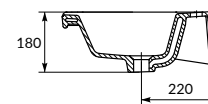

COMO 90 раковина

Размеры: 89,5 x 45 см

Вес нетто (кг)	17,6
Вес брутто (кг)	18,66
Количество штук в паллете	18
Вес паллеты (кг)	335,08

UM-COM100/1

COMO 100 раковина

Размеры: 100 x 45,5 см