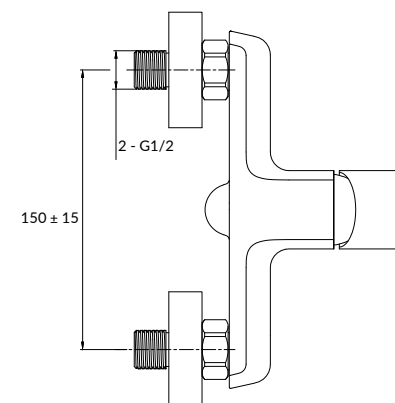

GEO смеситель для душа

Гарантия: 12 лет

Ручка: цинк

Материал корпуса: латунь

Картридж: керамический

Покрытие: хром (200 часов NSS тест)

Комплектация:

- S-образные эксцентрики 65 г
- крепеж