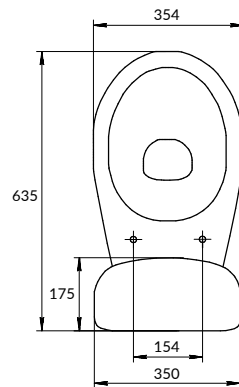

DS-TRENTO-PL

TRENTO сиденье из термопласта с функцией плавного закрывания

Размеры: 36,1 x 44,4 см