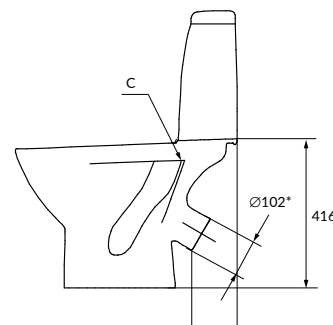

KO-JUS031-3/6-PL

JUST унитаз-компакт с сиденьем из термопласта с функцией плавного закрывания

Размеры: 35,3 x 64,2 см

Сток косой, подвод воды снизу. Механизм слива двухуровневый, 3/6 л.

Вес нетто (кг)	29,02
Вес брутто (кг)	31,08
Количество штук в паллете	9
Вес паллеты (кг)	279,72