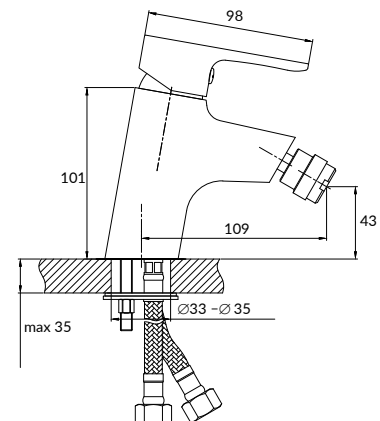

Ручка: цинк

Материал корпуса: латунь

Картридж: керамический

Покрытие: хром (200 часов NSS тест)

Аэратор: Eco Neoperl (6 л/мин)

Комплектация:

- шланги подводки 1/2", 45 см
- крепеж

cersania смесители и душевое оборудование