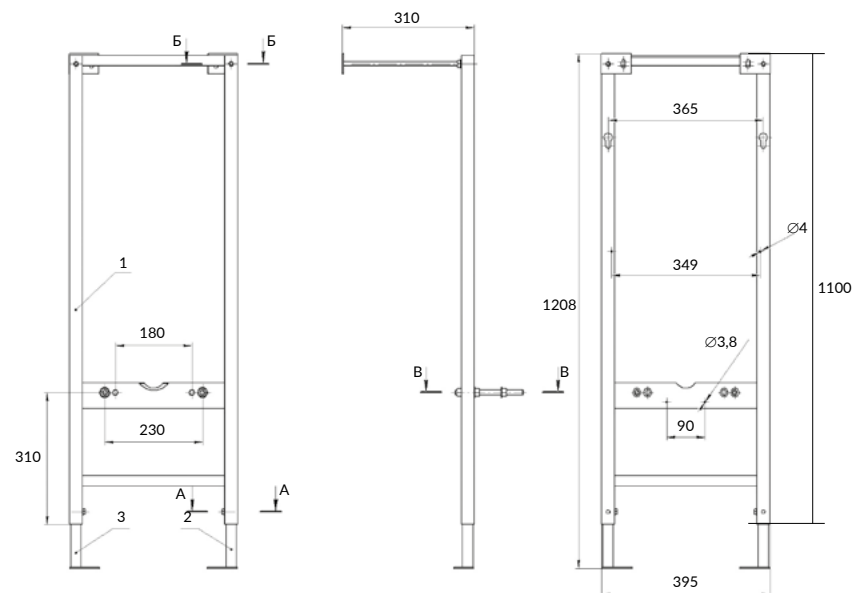

Состав:

- инсталляция VECTOR
- подвесной унитаз DELFI
- кнопка MOVI, хром матовый
- сиденье термопласт с микролифтом

Вес нетто (кг)	28,1
Вес брутто (кг)	30,48
Количество штук в паллете	6
Вес паллеты (кг)	182,88