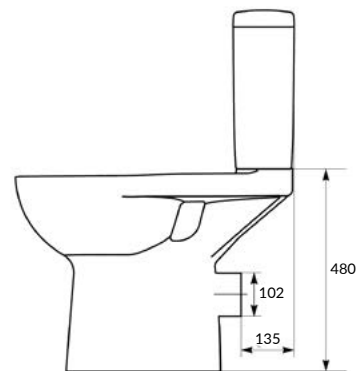

Размеры: 38 x 73,5 см

Сиденье приобретается отдельно.

Вес нетто (кг)	20
Вес брутто (кг)	21
Количество штук в паллете	9
Вес паллеты (кг)	210

KO-ETI010-3/6-CON

ETIUDA Clean On унитаз-компакт

Размеры: 37,5 x 67,5 см

Сиденье приобретается отдельно.

Вес нетто (кг)	36,5
Вес брутто (кг)	42,78
Количество штук в паллете	9
Вес паллеты (кг)	385

K98-0002

ETIUDA антибактериальное сиденье из дюропласта

Размеры: 38,4 x 45,5 см

etiuda / для маломобильных и пожилых людей