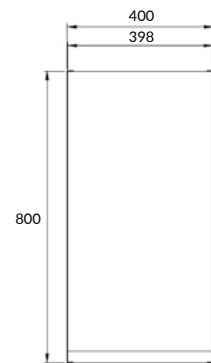

MODUO 40 настенный шкафчик

3 полки
Возможна правая/левая установка дверцы.

Ширина: 40 см
Высота: 80 см
Глубина: 14,1 см

Вес брутто (кг)	12,3
Количество штук в паллете	10
Вес паллеты (кг)	143