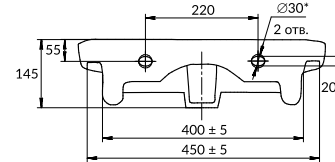

Вес нетто (кг)	11,1
Вес брутто (кг)	11,94
Количество штук в паллете	27
Вес паллеты (кг)	309,96

UM-CAR50/1