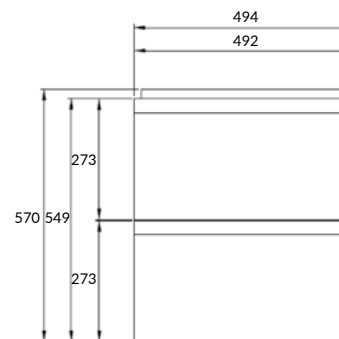

MODUO тумба подвесная под раковину MODUO 50

2 ящика

Ширина: 49,4 см
Высота: 57 см
Глубина: 39,7 см

Сочетается с раковинами MODUO 50, COMO 50, CREA 50, COLOUR 50.

Вес брутто (кг)	18,4
Количество штук в паллете	6
Вес паллеты (кг)	130,4