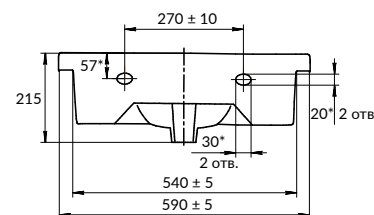

UM-ERI61/1

ERICA 61 раковина

Размеры: 61 x 47,7 см

Вес нетто (кг)	16,46
Вес брутто (кг)	17,16
Количество штук в паллете	18
Вес паллеты (кг)	308,88