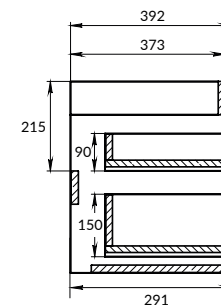

2 ящика, подвесная

Ширина: 49 см

Высота: 46 см

Глубина: 39,2 см

Сочетается с раковинами COMO 50, COLOUR 50,
CREA 50, MODUO 50.

Вес брутто (кг)	15,7
Количество штук в паллете	6
Вес паллеты (кг)	100,2

63414

LARA тумба под раковину COMO 60