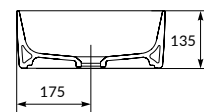

Вес нетто (кг)	10,3
Вес брутто (кг)	11,3
Количество штук в паллете	24
Вес паллеты (кг)	271,2