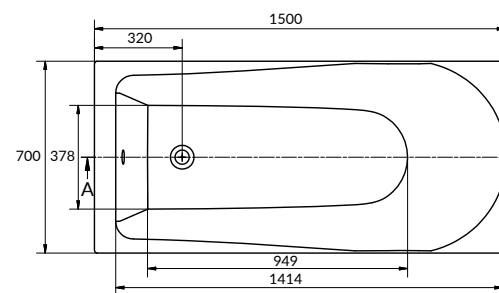

ЛЕГКО МОЮЩАЯСЯ
ПОВЕРХНОСТЬ

УДАРОПРОЧНОСТЬ

WP-FLAVIA*150

FLAVIA 150

Размеры: 150 × 70 см

Можно укомплектовать фронтальной панелью TYPE 1 (PA-TYPE1*150), а также либо ножками ZP-SEPW1000001, либо рамой Santana 150 (RW-SANTANA*150).