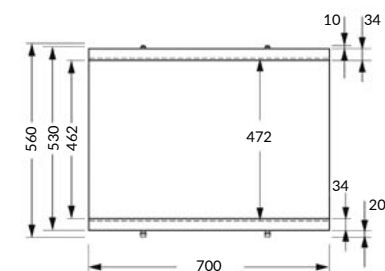

PA-TYPE2*170

**ПАНЕЛЬ ФРОНТАЛЬНАЯ:
УНИВЕРСАЛЬНАЯ TYPE 2, 170**

Размеры: 170 x 57 см

Сочетается с ваннами LORENA, SANTANA,
NIKE, FLAVIA, VIRGO, ZEN, LANA, NAO.

Вес брутто (кг)	2,25
Количество штук в паллете	36
Вес паллеты (кг)	96

PB-TYPE2*75

**ПАНЕЛЬ БОКОВАЯ:
УНИВЕРСАЛЬНАЯ TYPE 2, 75**

Размеры: 75 x 56 см

Сочетается с ваннами VIRGO.

Вес брутто (кг)	1,6
Количество штук в паллете	60
Вес паллеты (кг)	111