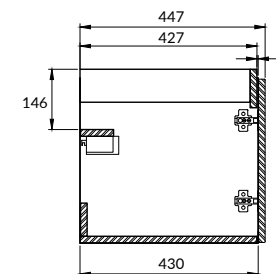

Вес брутто (кг)	14,6
Количество штук в паллете	6
Вес паллеты (кг)	113