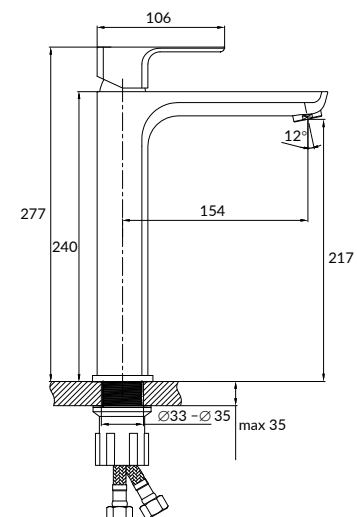

Гарантия: 12 лет

Ручка: цинк

Материал корпуса: латунь

Картридж: керамический

Покрытие: хром (200 часов NSS тест)

Аэратор: Eco Neoperl (6 л/мин)

Комплектация:

- шланги подводки 1/2", 50 см
- крепеж
- донный клапан (клик-кляк)