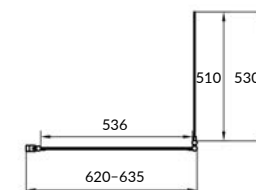

**EASY экран для ванны
двойной**

Размеры: 115 × 140 см

Вес (кг)	21,9
Количество штук в паллете	20
Вес паллеты (кг)	453

Подходит для всех прямоугольных ванн
длиной от 140 см.