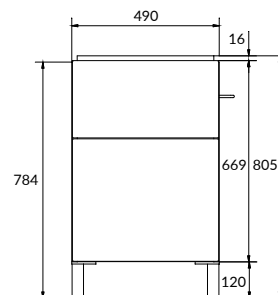

SU-SMA-CO50/WH

SMART 50 тумба

2 ящика PUSH-TO-OPEN, подвесная / на ножках.

Ширина: 49,6 см

Высота: 68,5 см

Глубина: 40,1 см

Сочетается с раковинами COMO 50, COLOUR 50, CREA 50, MODUO 50.

Вес брутто (кг)	20,9
Количество штук в паллете	6
Вес паллеты (кг)	144