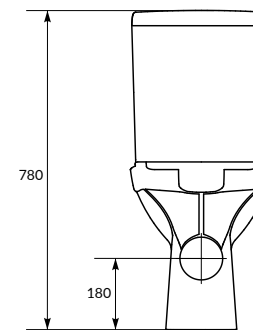

KO-CAR011-3/5-CON-S-DL

CARINA Clean On безбодковий унитаз-компакт с ультратонким антибактериальным легкоъемным сиденьем из дюропласта с функцией плавного закрывания

Размеры: 35 x 66 см

Сток горизонтальный, подвод воды снизу.
Механизм слива двухуровневый, 3/5 л.

Вес нетто (кг)	33,42
Вес брутто (кг)	35,62
Количество штук в паллете	9
Вес паллеты (кг)	320,58

MZ-CARINA-XL-CO n-S-DL

CARINA XL Clean On безбодковий підвесної унитаз с ультратонким антибактериальным легкоъемным сиденьем из дюропласта с функцией плавного закрывания

Размеры: 35 x 52,5 см

Вес нетто (кг)	20,7
Вес брутто (кг)	21,79
Количество штук в паллете	12
Вес паллеты (кг)	252,24

DS-CARINA-S-DL

CARINA SLIM ультратонкое антибактериальное легкоъемное сиденье из дюропласта с функцией плавного закрывания

Размеры: 35,8 x 44,7 см