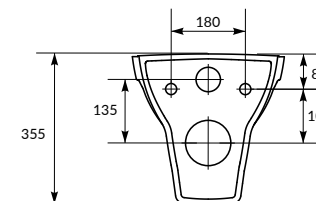

DS-CARINA-S-DL

CARINA SLIM ультратонкое антибактериальное легкоъемное сиденье из дюропласта с функцией плавного закрывания

Размеры: 35,8 x 44,7 см