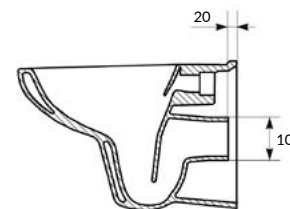

DS-COL-D

COLOUR антибактериальное легкоъемное сиденье из дюропласта с функцией плавного закрывания

Размеры: 35,9 x 44,5 см

Вес продукции и её количество на паллете могут отличаться в зависимости от места производства. Уточняйте информацию во время заказа.