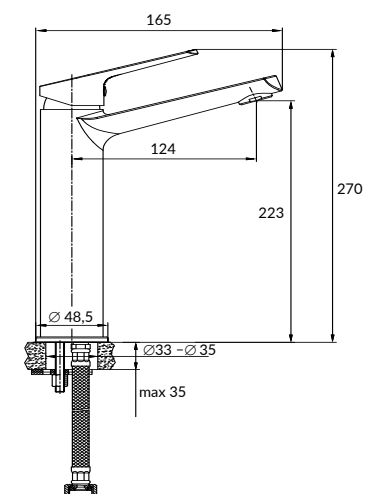

FLAVIS смеситель для раковины высокий

Гарантия: 12 лет

Ручка: цинк

Материал корпуса: латунь

Картридж: керамический

Покрытие: хром (200 часов NSS тест)

Аэратор: Eco Neoperl (6 л/мин)

Комплектация:

- шланги подводки 1/2", 45 см
- крепеж