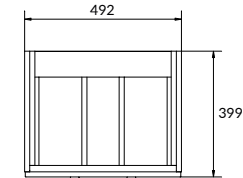

SU-MEL-CM60

MELAR тумба для раковины COMO 60

2 ящика, подвесная / на ножках.

Ширина: 59 см

Высота: 68 см

Глубина: 44,6 см

Сочетается с раковинами COMO 60, CREA 60, COLOUR 60, MODUO 60.

Вес брутто (кг)	26,1
Количество штук в паллете	5
Вес паллеты (кг)	133,5