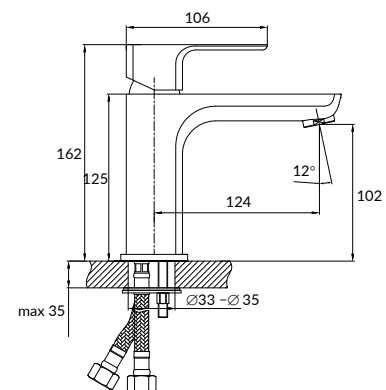

GEO смеситель для раковины

Гарантия: 12 лет

Ручка: цинк

Материал корпуса: латунь

Картридж: керамический

Покрытие: хром (200 часов NSS тест)

Аэратор: Eco Neoperl (6 л/мин)

Комплектация:

- шланги подводки 1/2", 50 см
- крепеж
- донный клапан (клик-кляк)