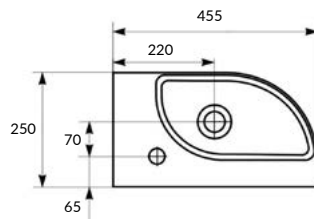

ИСКЛЮЧИТЕЛЬНАЯ БЕЛИЗНА CERSANT WHITE

ЦВЕТОВОЕ СОЧЕТАНИЕ С ДРУГИМИ ПРОДУКТАМИ CERSANT

ЛЕГКО МОЮЩАЯСЯ ПОВЕРХНОСТЬ

100% САНИТАРНЫЙ ФАРФОР

cameo

UM-CAM45/1-W

CAMEO 45 правая раковина

Размеры: 45,5 x 25 см