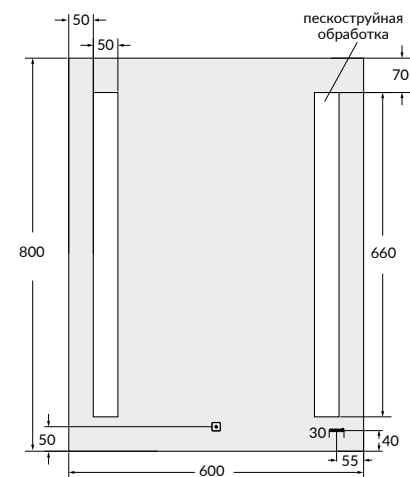

LU-LED020*70-B-OS

BASE 020 Зеркало 70 со встроенной LED-подсветкой

Ширина: 70 см
Высота: 80 см
Глубина: 4 см

Вес брутто (кг)	7,3
Количество штук в паллете	23
Вес паллеты (кг)	187,9