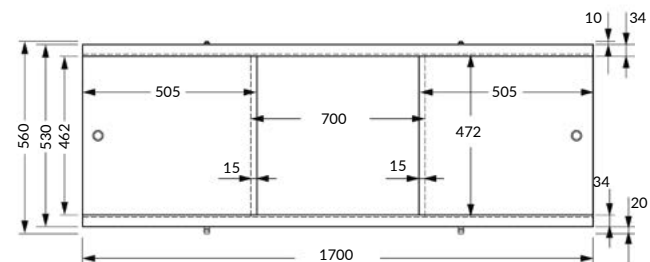

РА-ТРЕ3*150

**ПАНЕЛЬ ФРОНТАЛЬНАЯ:
УНИВЕРСАЛЬНАЯ ТРЕ 3, 150**

Размеры: 150 x 56 см

Сочетается с ваннами FLAVIA, LANA, LORENA,
NAO, NIKE, SANTANA, VIRGO.

Вес брутто (кг)	3,55
Количество штук в паллете	24
Вес паллеты (кг)	170,4

РВ-ТРЕ3*70

**ПАНЕЛЬ БОКОВАЯ:
УНИВЕРСАЛЬНАЯ ТРЕ 3, 70**

Размеры: 70 x 56 см

Сочетается с ваннами FLAVIA, LANA,
LORENA, NAO, NIKE, SANTANA.

Вес брутто (кг)	1,5
Количество штук в паллете	48
Вес паллеты (кг)	72

РА-ТРЕ3*170

**ПАНЕЛЬ ФРОНТАЛЬНАЯ:
УНИВЕРСАЛЬНАЯ ТРЕ 3, 170**

Размеры: 170 x 56 см

Сочетается с ваннами LORENA, SANTANA,
NIKE, FLAVIA, VIRGO, ZEN, LANA, NAO.

Вес брутто (кг)	3,8
Количество штук в паллете	24
Вес паллеты (кг)	182,4

РВ-ТРЕ3*75

**ПАНЕЛЬ БОКОВАЯ:
УНИВЕРСАЛЬНАЯ ТРЕ 3, 75**

Размеры: 75 x 56 см

Сочетается с ваннами VIRGO.

Вес брутто (кг)	1,6
Количество штук в паллете	48
Вес паллеты (кг)	76,8