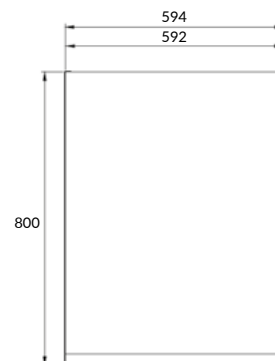

MODUO 60 настенный шкафчик

3 полки
Возможна правая/левая установка дверцы.

Ширина: 59,4 см
Высота: 80 см
Глубина: 14,1 см

Вес брутто (кг)	17
Количество штук в паллете	12
Вес паллеты (кг)	224