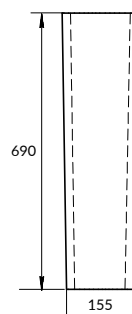

PP-CA50/55/60

CARINA полупьедестал

Размеры: 22 x 28 см

Вес нетто (кг)	6,3
Вес брутто (кг)	6,9
Количество штук в паллете	32
Вес паллеты (кг)	220,8

PO-CAR50/55/60

CARINA пьедестал

Размеры: 16,5 x 69 см

Вес нетто (кг)	11,15
Вес брутто (кг)	12,8
Количество штук в паллете	42
Вес паллеты (кг)	492,24