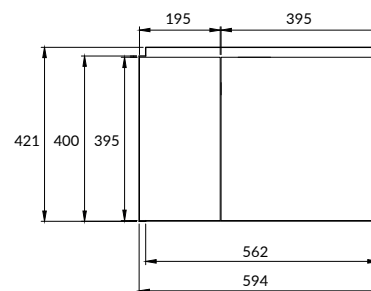

COLOUR 60 тумба подвесная

2 дверцы PUSH-TO-OPEN

Ширина: 59,4 см

Высота: 39,5 см

Глубина: 44,7 см

Сочетается с раковинами COMO 60, COLOUR 60, CREA 60, MODUO 60.

Вес брутто (кг)	13,9
Количество штук в паллете	6
Вес паллеты (кг)	108,8