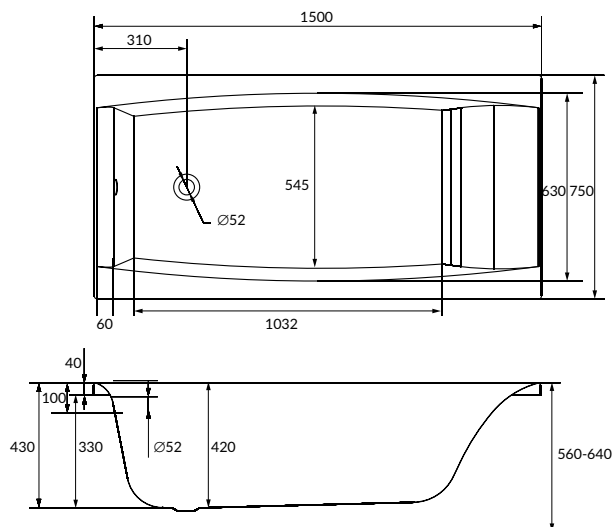

WP-VIRGO*150

VIRGO 150

Размеры: 150 × 75 см

Можно укомплектовать фронтальной панелью (PA-VIRGO*170) и боковой панелью VIRGO 75 (PB-VIRGO*75), а также либо ножками ZP-SEPW1000004, либо рамой Virgo 150 (RW-VIRGO*150).

Комплектующие приобретаются отдельно.

	Длина (см)	Ширина (см)	Глубина (см)	Высота корпуса (см)	Объем до перелива (л)	Вес брутто (кг)	Вес нетто (кг)	Количество штук в паллете	Вес паллеты (кг)
Ванна	150	75	42		180	24,5	23,6	18	456
Фронтальная панель	150	3		54		3,5	3	15	67,5
Боковая панель	75	3		54		2,3	2	25	72,5
Рама						7,7	7,4	18	155
Ножки						1,9	1,9	250	495

WP-VIRGO*160

NEW VIRGO 160

Размеры: 160 × 75 см

Можно укомплектовать фронтальной панелью VIRGO 160 (PA-VIRGO*160), а также либо ножками ZP-SEPW1000004, либо рамой Virgo 160 (RW-VIRGO*160).

Комплектующие приобретаются отдельно.

	Длина (см)	Ширина (см)	Глубина (см)	Высота корпуса (см)	Объем до перелива (л)	Вес брутто (кг)	Вес нетто (кг)	Количество штук в паллете	Вес паллеты (кг)
Ванна	160	75	45			20	19	20	417
Фронтальная панель	160	3		54		3,6	3,4	15	71
Боковая панель	75	3		54		2,4	2	30	92
Рама						12	12	18	231
Ножки						1,8	1,8	250	487

Вес продукции и её количество на паллете могут отличаться в зависимости от места производства. Уточняйте информацию во время заказа.