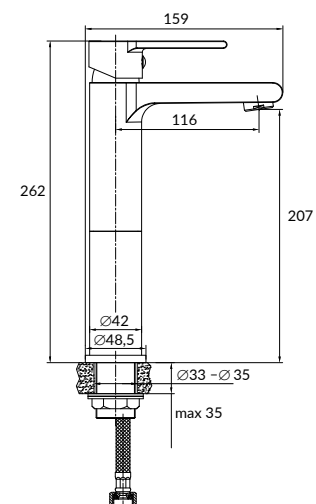

Гарантия: 12 лет

Ручка: цинк

Материал корпуса: латунь

Картридж: керамический

Покрытие: черный (ORB)

Аэратор: Eco Neoperl (6 л/мин)

Комплектация:

- шланги подводки 1/2", 50 см
- крепеж
- донный клапан (клик-клак) черный