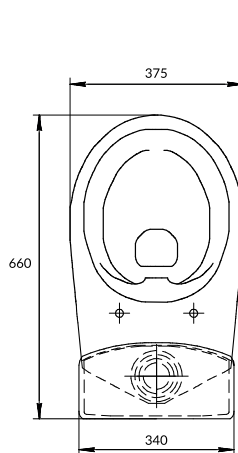

KO-NTR011-3/5-CON-DL

NATURE Clean On безбодковый унитаз-компакт с антибактериальным легкоъемным сиденьем из дюропласта с функцией плавного закрывания

Размеры: 37,5 x 66 см

Сток горизонтальный, подвод воды снизу.
Механизм слива двухуровневый, 3/5 л.

Вес нетто (кг)	35,3
Вес брутто (кг)	37,43
Количество штук в паллете	9
Вес паллеты (кг)	336,91

DS-NTR-DL

NATURE SMOOTH
антибактериальное легкоъемное сиденье из дюропласта с функцией плавного закрывания

Размеры: 37,8 x 44,2 см