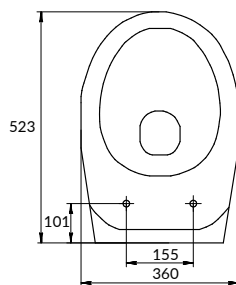

MZ-DELFI

DELFI подвесной унитаз с сиденьем из термопласта с функцией плавного закрывания

Размеры: 36 x 52,3 см

Может комплектоваться антибактериальным сиденьем из дюропласта (DS-DELFI-S-DL-t) или сиденьем из термопласта с функцией плавного закрывания (DS-TRENTO-PL).

Вес нетто (кг)	16,94
Вес брутто (кг)	17,37
Количество штук в паллете	12
Вес паллеты (кг)	190,32

BI-DELFI-Z

DELFI подвесное биде

Размеры: 35,5 x 52,5 см

Вес нетто (кг)	15,7
Вес брутто (кг)	17,58
Количество штук в паллете	12
Вес паллеты (кг)	210,96

DS-TRENTO-PL

TRENTO сиденье из термопласта с функцией плавного закрывания

Размеры: 36,1 x 44,4 см

DS-DELFI-S-DL-t

DELFI SLIM ультратонкое антибактериальное легкоъемное сиденье из дюропласта с функцией плавного закрывания

Размеры: 35,9 x 44,9 см