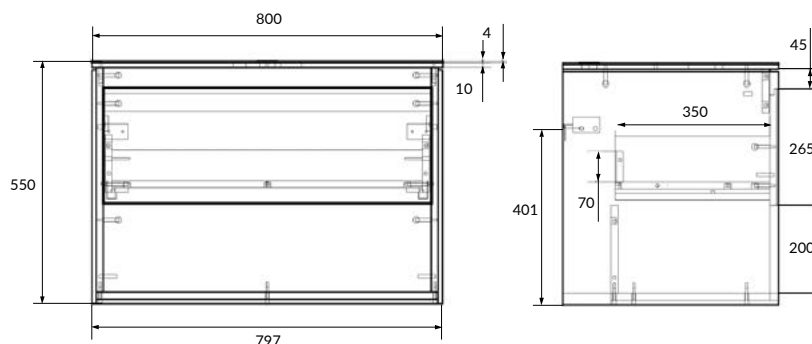

мебель

ХАРАКТЕРИСТИКИ КОЛЛЕКЦИИ

ЦВЕТА

БЕЛЫЙ ГЛЯНЦЕВЫЙ

ДУБ

Мебель поставляется в сборе

СОСТАВ КОЛЛЕКЦИИ

60 | 80