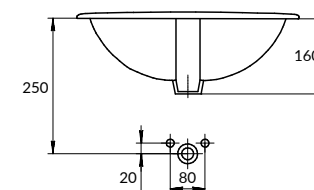

UM-GA/1

GAMMA 63 раковина

Размеры: 63 x 48 см

Вес нетто (кг)	9,3
Вес брутто (кг)	13,33
Количество штук в паллете	21
Вес паллеты (кг)	279,93

UM-CL/1

CALLA 54 раковина

Размеры: 53,5 x 41 см

Вес нетто (кг)	6,98
Вес брутто (кг)	8,1
Количество штук в паллете	16
Вес паллеты (кг)	129,55