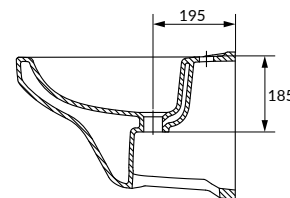

DS-TRENTO-PL

TRENTO сиденье из термопласта с функцией плавного закрывания

Размеры: 36,1 x 44,4 см

DS-DELFI-S-DL-t

DELFI SLIM ультратонкое антибактериальное легкоъемное сиденье из дюропласта с функцией плавного закрывания

Размеры: 35,9 x 44,9 см