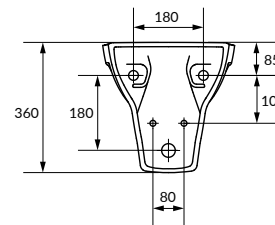

УЛЬТРАЗВУКОВОЕ СИДЕНЬЕ

ВЫСОКОКАЧЕСТВЕННЫЙ АНТИБАКТЕРИАЛЬНЫЙ ДИОРОПЛАСТ

carina

BI-CARINA-Z

CARINA подвесное биде

Размеры: 35,5 x 52,5 см

Вес нетто (кг)	15,8
Вес брутто (кг)	16,5
Количество штук в паллете	18
Вес паллеты (кг)	297,0