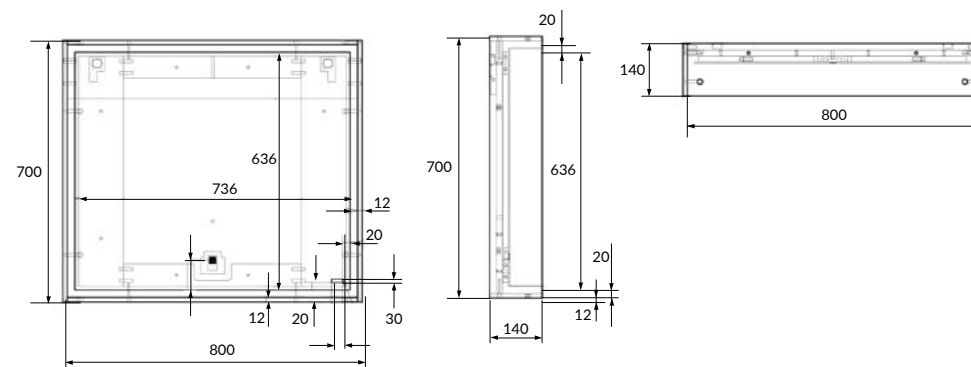

LOUNA 80 зеркало с подсветкой

Ширина: 80 см

Высота: 70 см

Глубина: 14 см

Вес брутто (кг)	21,4
Количество штук в паллете	8
Вес паллеты (кг)	171,2