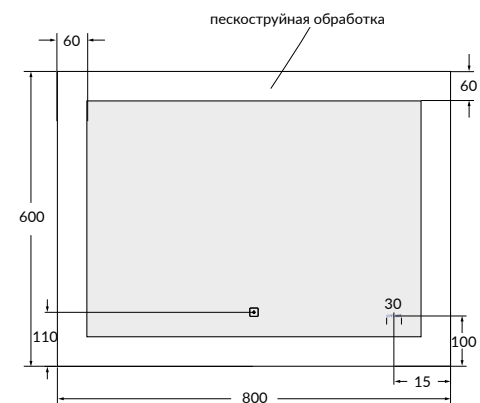

LU-LED030*100-D-OS

DESIGN 030 Зеркало 100 со встроенной LED-подсветкой, антизапотеванием

Ширина: 100 см

Высота: 80 см

Глубина: 4 см

Вес брутто (кг)	10,7
Количество штук в паллете	20
Вес паллеты (кг)	234