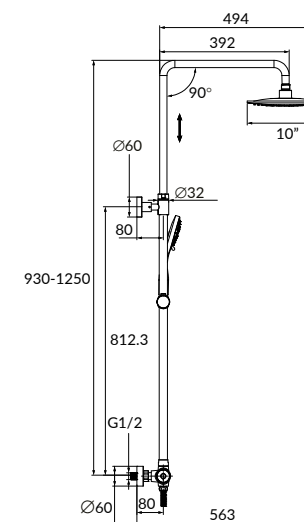

vibe

Смесители и душевое оборудование

СОСТАВ КОЛЛЕКЦИИ

ОСОБЕННОСТИ И ПРЕИМУЩЕСТВА

12 ЛЕТ ГАРАНТИИ

3-Х РЕЖИМНАЯ
ДУШЕВАЯ ЛЕЙКА

150
СМ
ШЛАНГ В
МЕТАЛЛИЧЕСКОЙ
ОПЛЕТКЕ

ЛЕГКАЯ УБОРКА
БЛАГОДАРЯ
ТЕХНОЛОГИИ
CERSANIT EASY CLEAN