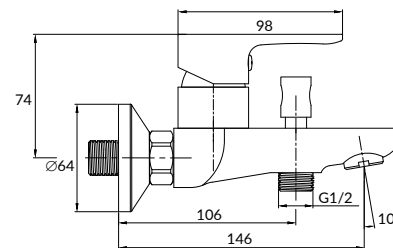

CERSANIA смеситель для ванны

Гарантия: 12 лет

Ручка: цинк

Материал корпуса: латунь

Картридж: керамический

Покрытие: хром (200 часов NSS тест)

Аэратор: Neoperl

Дивертор: пружинный

Комплектация:

- S-образные эксцентрики 65 г
- крепеж