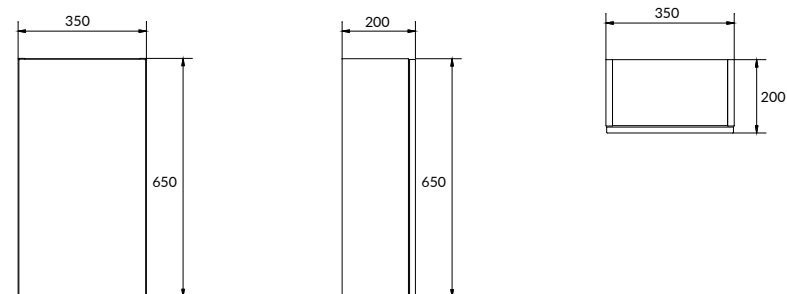

SMART настенный шкафчик

2 полки

Возможна правая/левая установка дверцы.

Ширина: 35,0 см

Высота: 65,0 см

Глубина: 20,0 см

Вес брутто (кг)	8,7
Количество штук в паллете	18
Вес паллеты (кг)	204