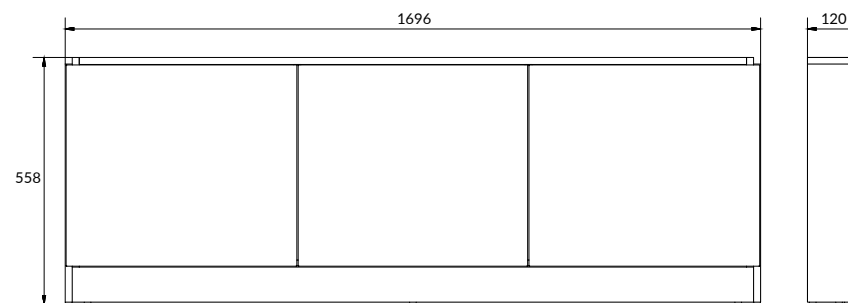

ZP-NOGA-KPL2

Комплект ножек для мебели 2 шт.

Вес брутто (кг)	0,15
Количество штук в паллете	250
Вес паллеты (кг)	37,5

Ножки приобретаются отдельно.

Вес продукции и её количество на паллете могут отличаться в зависимости от места производства. Уточняйте информацию во время заказа.