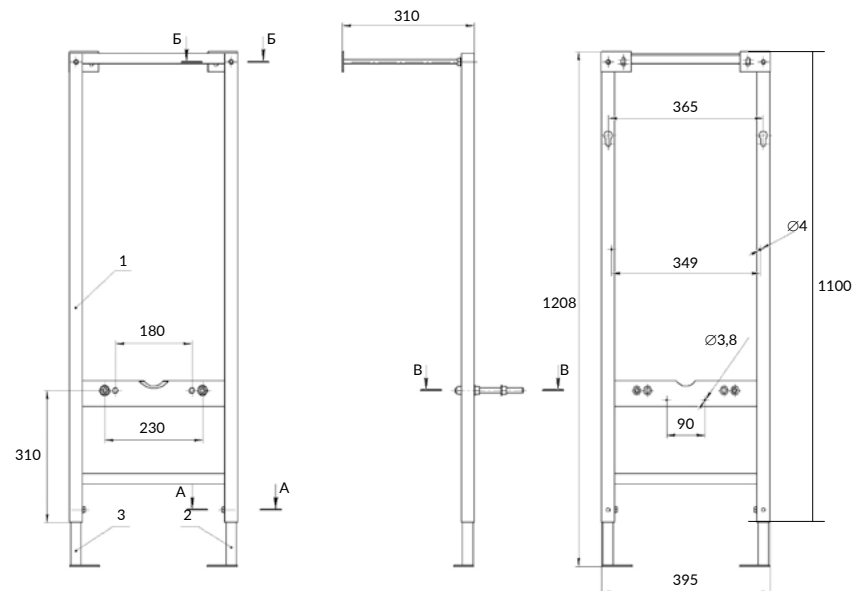

Состав:

- инсталляция VECTOR
- подвесной унитаз DELFI
- кнопка ENTER пластик белый
- сиденье термопласт с микролифтом

Вес нетто (кг)	28,1
Вес брутто (кг)	30,48
Количество штук в паллете	6
Вес паллеты (кг)	182,88