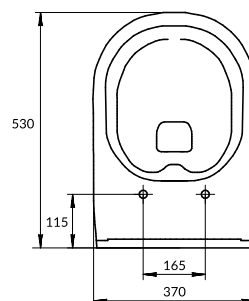

Размеры: 37,5 x 67 см

Сток горизонтальный, подвод воды снизу.
Механизм слива двухуровневый 3/5 л.

Вес нетто (кг)	34,26
Вес брутто (кг)	39,73
Количество штук в паллете	9
Вес паллеты (кг)	357,61

MZ-CITY-CON-S-DL