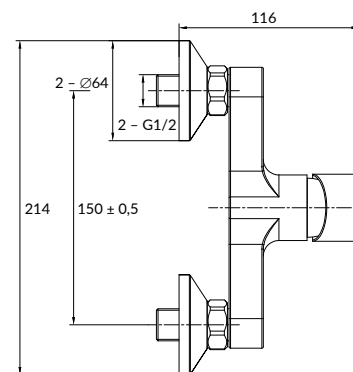

63108

BRASKO BLACK смеситель
для ванны

Гарантия: 12 лет

Ручка: цинк

Материал корпуса: латунь

Картридж: керамический

Покрытие: черный (ORB)

Аэратор: Neoperl

Дивертор: пружинный

Комплектация:

- S-образные эксцентрики 65 г
- крепеж

63109

BRASKO BLACK смеситель
для душа

Гарантия: 12 лет

Ручка: цинк

Материал корпуса: латунь

Картридж: керамический

Покрытие: черный (ORB)

Комплектация:

- S-образные эксцентрики 65 г
- крепеж

63112

BRASKO BLACK душевая система
с термостатическим смесителем

Гарантия: 3 года

Душевой комплект:

- тропический душ
- стойка из нерж. стали
- душевая лейка (3 режима)
- шланг в стальной оплетке 150 см

Смеситель:

- термостатический смеситель