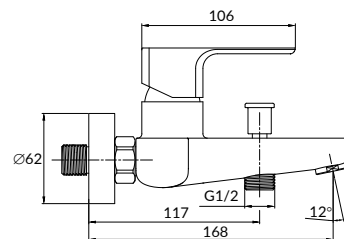

GEO смеситель для ванны

Гарантия: 12 лет

Ручка: цинк

Материал корпуса: латунь

Картридж: керамический

Покрытие: хром (200 часов NSS тест)

Аэратор: Neoperl

Дивертор: пружинный

Комплектация:

- S-образные эксцентрики 65 г
- крепеж