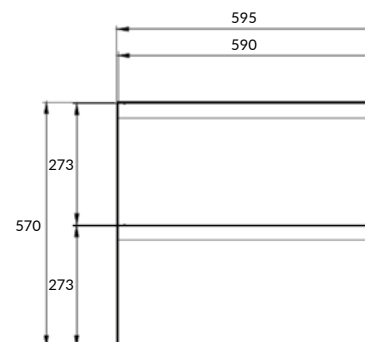

MODUO тумба подвесная под раковину MODUO 60

2 ящика

Ширина: 59,5 см
Высота: 57 см
Глубина: 44,7 см

Сочетается с раковинами MODUO 60, COMO 60, CREA 60, COLOUR 60.

Вес брутто (кг)	21,7
Количество штук в паллете	4
Вес паллеты (кг)	106,8