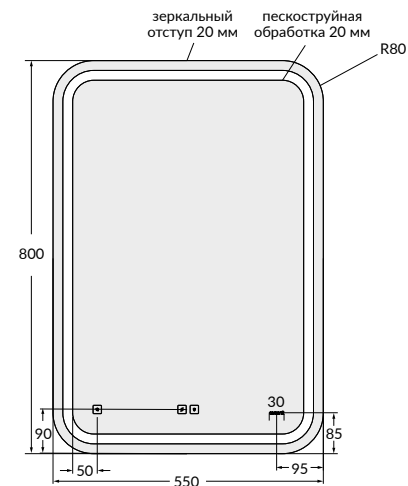

LU-LED051*55-P-OS

DESIGN PRO 051 Зеркало 55 со встроенной LED-подсветкой, антизапотеванием, функцией приёма звонка

Ширина: 55 см

Высота: 80 см

Глубина: 4 см

Вес брутто (кг)	9,2
Количество штук в палете	23
Вес паллеты (кг)	231,6

LU-LED051*80-P-OS

DESIGN PRO 051 Зеркало 80 со встроенной LED-подсветкой, антизапотеванием, функцией приёма звонка

Ширина: 80 см

Высота: 55 см

Глубина: 4 см

Вес брутто (кг)	9,2
Количество штук в палете	23
Вес паллеты (кг)	231,6