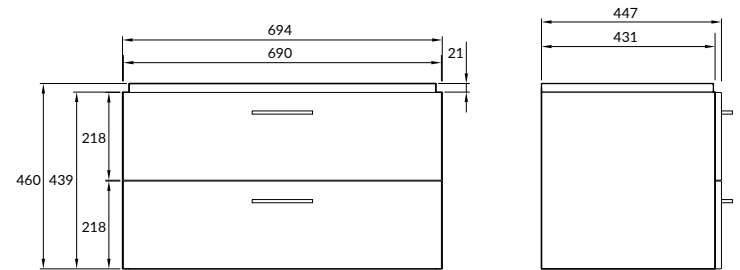

LARA тумба под раковину COMO 70

2 ящика, подвесная

Ширина: 69,4 см

Высота: 46 см

Глубина: 44,7 см

Сочетается с раковинами COMO 70.

Вес брутто (кг)	24,3
Количество штук в паллете	4
Вес паллеты (кг)	117,2