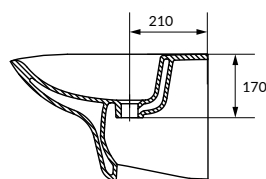

УЛЬТРАЗВУКОВОЕ СИДЕНЬЕ

ВЫСОКОКАЧЕСТВЕННЫЙ АНТИБАКТЕРИАЛЬНЫЙ ДИОРОПЛАСТ

carina

BI-CARINA-Z

CARINA подвесное биде

Размеры: 35,5 x 52,5 см

Вес нетто (кг)	15,8
Вес брутто (кг)	16,5
Количество штук в паллете	18
Вес паллеты (кг)	297,0