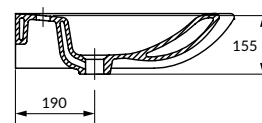

ВЫСОКОКАЧЕСТВЕННЫЙ
АНТИБАКТЕРИАЛЬНЫЙ
ДИОРИЛАСТ

UM-ETI65/1

ETIUDA 65 раковина специализированная

Размеры: 66 x 55 см

Вес нетто (кг)	19,4
Вес брутто (кг)	21,10
Количество штук в паллете	12
Вес паллеты (кг)	235,20