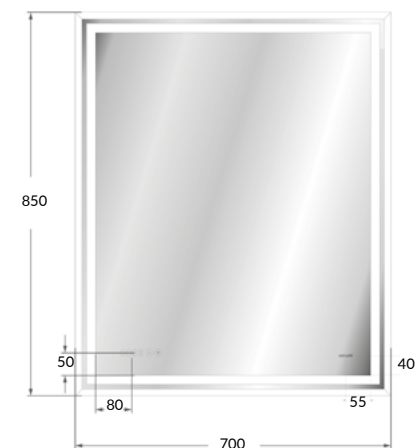

LU-LED080*60-P-OS

NEW DESIGN PRO 080 Зеркало 60 со встроенной LED-подсветкой, сенсором, антизапотеванием, часами, функцией приёма звонка, Bluetooth

Ширина: 60 см
Высота: 85 см
Глубина: 4 см

Вес брутто (кг)	7,5
Количество штук в паллете	15
Вес паллеты (кг)	138,5

LU-LED080*70-P-OS

NEW DESIGN PRO 080 Зеркало 70 со встроенной LED-подсветкой, сенсором, антизапотеванием, часами, функцией приёма звонка, Bluetooth

Ширина: 70 см
Высота: 85 см
Глубина: 4 см

Вес брутто (кг)	8,7
Количество штук в паллете	15
Вес паллеты (кг)	156,5

LU-LED050*55-P-OS

DESIGN PRO 050 Зеркало 55 со встроенной LED-подсветкой, антизапотеванием, часами, сменой теплого и холодного света

Ширина: 55 см
Высота: 80 см
Глубина: 4 см

Вес брутто (кг)	9,2
Количество штук в паллете	23
Вес паллеты (кг)	231,6