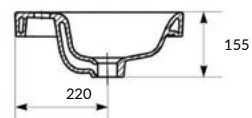

Вес нетто (кг)	5,50
Вес брутто (кг)	6
Количество штук в паллете	48
Вес паллеты (кг)	290

UM-MOD40/1

MODUO 40 раковина

Размеры: 22 x 40 см

Сочетается с мебельными тумбами MODUO, MELAR, SMART.

Монтаж без тумбы невозможен.