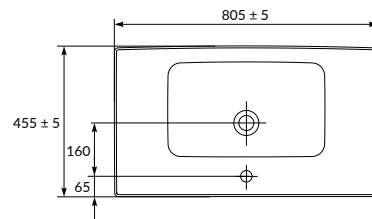

UM-CRE80/1

CREA 80 раковина

Размеры: 80,5 x 45,5 см

Сочетается с мебельными тумбами COLOUR, SMART, MELAR, LARA, LOUNA, MODUO

Вес нетто (кг)	20,5
Вес брутто (кг)	21,5
Количество штук в паллете	12
Вес паллеты (кг)	258

UM-CRE100/1

CREA 100 раковина

Размеры: 101 x 46 см

Вес нетто (кг)	25,6
Вес брутто (кг)	26,6
Количество штук в паллете	8
Вес паллеты (кг)	212,8

UM-CRE38/1-IC

CREA 38 круглая раковина

Размеры: 38 x 38 см

Сочетается с мебельными тумбами MELAR, MODUO, BOTANIQUE, BOSQUET

Вес нетто (кг)	5,9
Вес брутто (кг)	6,9
Количество штук в паллете	30
Вес паллеты (кг)	207