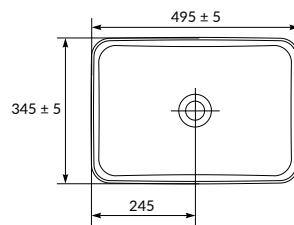

Вес нетто (кг)	10,3
Вес брутто (кг)	11,3
Количество штук в паллете	24
Вес паллеты (кг)	271,2