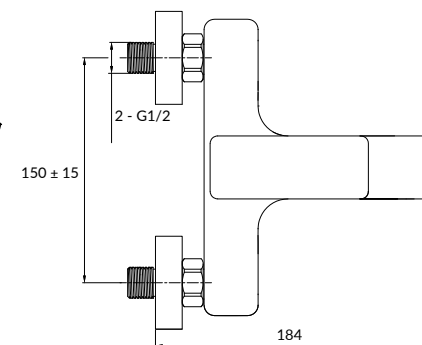

GEO смеситель для ванны

Гарантия: 12 лет

Ручка: цинк

Материал корпуса: латунь

Картридж: керамический

Покрытие: хром (200 часов NSS тест)

Аэратор: Neoperl

Дивертор: пружинный

Комплектация:

- S-образные эксцентрики 65 г
- крепеж