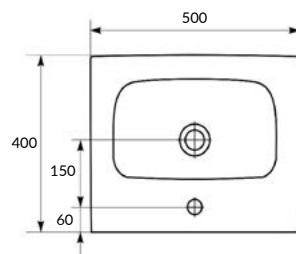

ШИРОКИЙ
РАЗМЕРНЫЙ РЯД

100%
ФАРФОР
100% САНИТАРНЫЙ
ФАРФОР

УЗКИЙ РАЗМЕР

Вес нетто (кг)	12,50
Вес брутто (кг)	12,90
Количество штук в паллете	24
Вес паллеты (кг)	325

UM-MOD50/1

MODUO 50 раковина

Размеры: 50 x 40 см