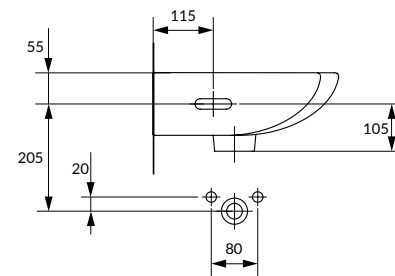

UM-SG/1

SIGMA 30 угловая раковина

Размеры: 36 x 36 см

Вес нетто (кг)	6,3
Вес брутто (кг)	7,37
Количество штук в паллете	28
Вес паллеты (кг)	187,6