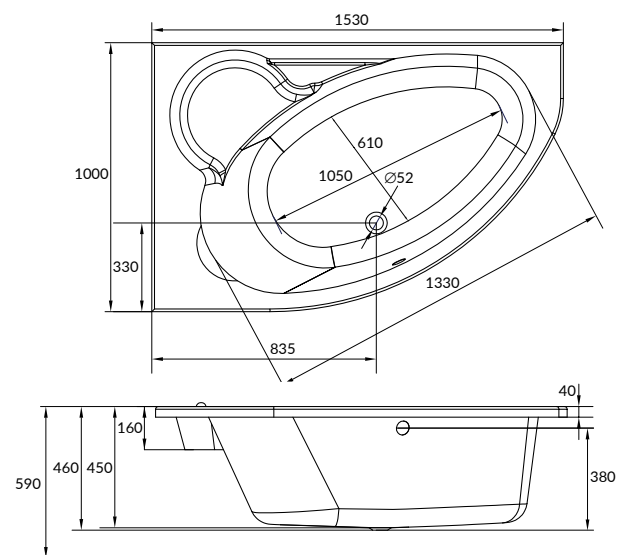

Длина (см)	Ширина (см)	Глубина (см)	Высота корпуса (см)	Объем до перелива (л)	Вес брутто (кг)	Вес нетто (кг)	Количество штук в паллете	Вес паллеты (кг)
Ванна	153	100	45		225	31,1	29,9	18	575
Фронтальная панель	153	100		55		4	3,3	15	75
Рама						10,2	10,2	18	204
Ножки						1,8	1,8	250	487