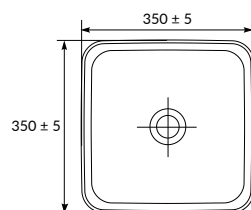

Вес нетто (кг)	8
Вес брутто (кг)	9
Количество штук в паллете	28
Вес паллеты (кг)	252