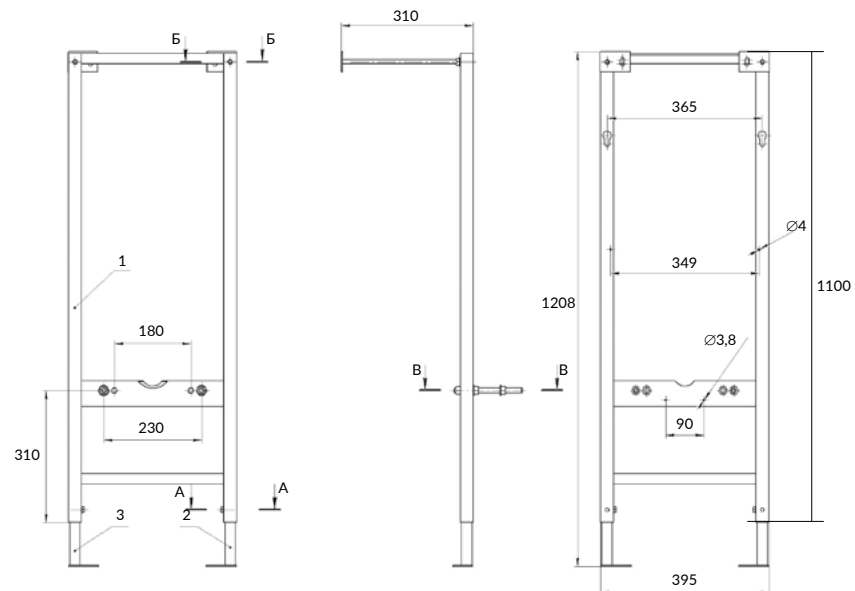

ОСОБЕННОСТИ И ПРЕИМУЩЕСТВА

ФАБРИЧНАЯ ПРОВЕРКА
НА НАЛИЧИЕ ПРОТЕЧЕК

РЕСУРС РАБОТЫ
100 000 СМЫВОВ

ИСКЛЮЧАЕТ
ВОЗМОЖНОСТЬ
ЗАТОПЛЕНИЯ

КНОПКА СМЫВА
В КОМПЛЕКТЕ

РЕГУЛИРУЕМАЯ
ВЫСОТА И ГЛУБИНА

10 ЛЕТ ГАРАНТИИ
НА РАМУ И БАЧОК

ВСЁ НЕОБХОДИМОЕ
В КОМПЛЕКТЕ

МАКСИМАЛЬНО
ДОПУСТИМАЯ
НАГРУЗКА 400 КГ