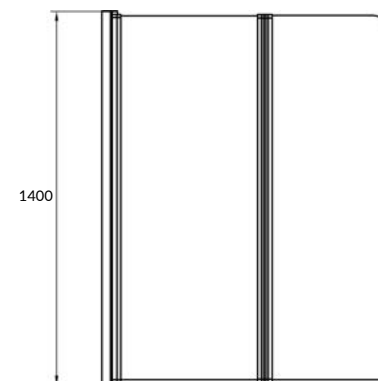

**EASY экран для ванны
двойной**

Размеры: 115 × 140 см

Вес (кг)	21,9
Количество штук в паллете	20
Вес паллеты (кг)	453

Подходит для всех прямоугольных ванн
длиной от 140 см.