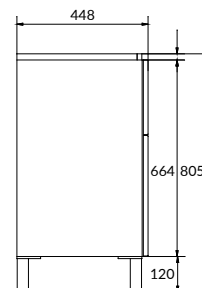

SU-SMA-CO60/WH

SMART 60 тумба

2 ящика PUSH-TO-OPEN, подвесная / на ножках.

Ширина: 59,4 см

Высота: 68,8 см

Глубина: 44,8 см

Сочетается с раковинами COMO 60, COLOUR 60, CREA 60, MODUO 60.

Вес брутто (кг)	26
Количество штук в паллете	4
Вес паллеты (кг)	146,5