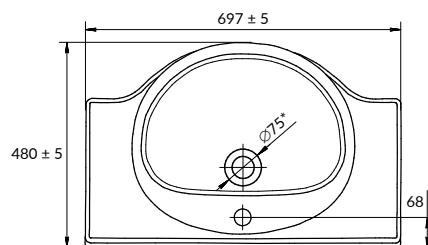

ERICA 70 раковина

Размеры: 69,7 x 48 см

Вес нетто (кг)	16,3
Вес брутто (кг)	17,68
Количество штук в паллете	15
Вес паллеты (кг)	265,2

UM-ERI80/1

ERICA 80 раковина

Размеры: 79,5 x 51 см

Вес нетто (кг)	19,92
Вес брутто (кг)	21,4
Количество штук в паллете	15
Вес паллеты (кг)	321