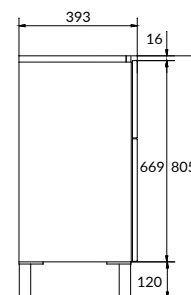

SU-SMA-CO50/WH

SMART 50 тумба

2 ящика PUSH-TO-OPEN, подвесная / на ножках.

Ширина: 49,6 см

Высота: 68,5 см

Глубина: 40,1 см

Сочетается с раковинами COMO 50, COLOUR 50, CREA 50, MODUO 50.

Вес брутто (кг)	20,9
Количество штук в паллете	6
Вес паллеты (кг)	144