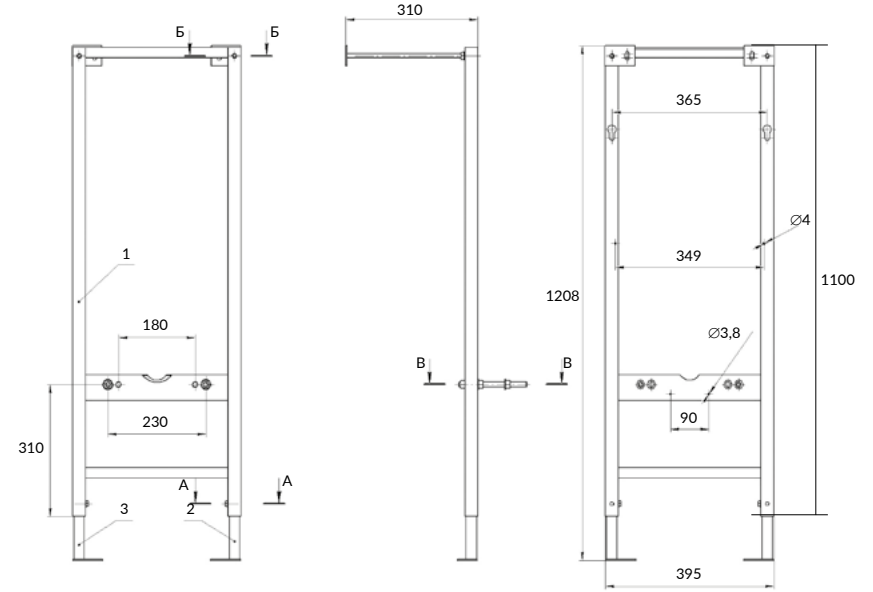

VECTOR инсталляция

Ширина: 39,5 см
Регулируемая глубина: 15 – 31 см
Высота: 120,8 см

Глубина регулируется подрезкой монтажной шпильки

Вес нетто (кг)	10,8
Вес брутто (кг)	11,5
Количество штук в паллете	12
Вес паллеты (кг)	138

10 ЛЕТ ГАРАНТИИ НА РАМУ

5 ЛЕТ ГАРАНТИИ НА БАЧОК

РЕГУЛИРУЕМАЯ ВЫСОТА И ГЛУБИНА

МАКСИМАЛЬНО ДОПУСТИМАЯ НАГРУЗКА 400 КГ

IN-MZ-LINK_PRO

LINK PRO инсталляция

Ширина: 39,5 см
Регулируемая глубина: 15 – 31 см
Высота: 120,5 см

Глубина регулируется подрезкой монтажной шпильки

Вес нетто (кг)	13,2
Вес брутто (кг)	14,4
Количество штук в паллете	12
Вес паллеты (кг)	165,6

10 ЛЕТ ГАРАНТИИ НА РАМУ

5 ЛЕТ ГАРАНТИИ НА БАЧОК

РЕГУЛИРУЕМАЯ ВЫСОТА И ГЛУБИНА

МАКСИМАЛЬНО ДОПУСТИМАЯ НАГРУЗКА 400 КГ

ВОЗМОЖНА УСТАНОВКА В УГОЛ