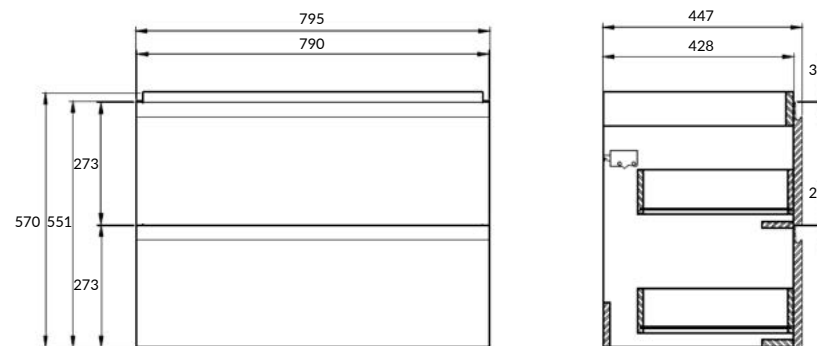

MODUO тумба подвесная
под раковину MODUO 80

2 ящика

Ширина: 79,5 см

Высота: 57 см

Глубина: 44,7 см

Сочетается с раковинами MODUO 80,
COMO 80, CREA 80.

Вес брутто (кг)	20,5
Количество штук в паллете	4
Вес паллеты (кг)	102