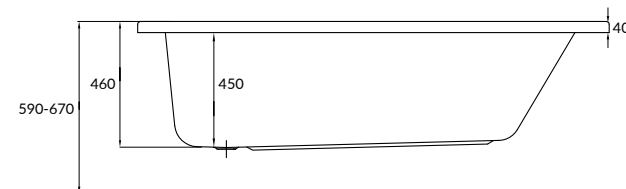

Длина (см)	Ширина (см)	Глубина (см)	Высота корпуса (см)	Объем до перелива (л)	Вес брутто (кг)	Вес нетто (кг)	Количество штук в паллете	Вес паллеты (кг)
Ванна	170	70	45		215	26,2	25,2	18	487
Фронтальная панель	170	3		58		3	2,4	18	69
Боковая панель	67	3		58		0,9	0,8	32	44
Рама						9,6	9,5	18	187
Ножки						1,9	1,9	250	495