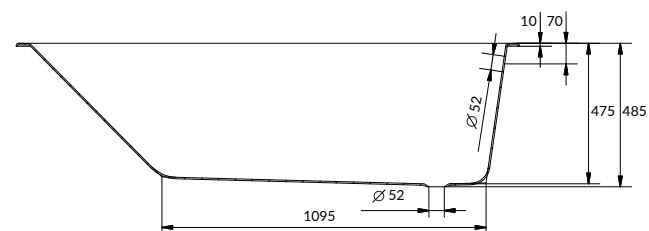

WP-CREA*170

CREA 170

Размеры: 170 × 75 см

Встраиваемая ванна.

Можно укомплектовать ножками ZP-SEPW1000001.

Комплектующие приобретаются отдельно.

	Длина (см)	Ширина (см)	Глубина (см)	Объем до перелива (л)	Вес брутто (кг)	Вес нетто (кг)	Количество штук в паллете	Вес паллеты (кг)
Ванна	170	75	47,5	260	24	23	18	449
Ножки					1,8	1,8	250	487

WP-CREA*180

CREA 180

Размеры: 180 × 80 см

Встраиваемая ванна.

Можно укомплектовать ножками ZP-SEPW1000001.

Комплектующие приобретаются отдельно.

	Длина (см)	Ширина (см)	Глубина (см)	Объем до перелива (л)	Вес брутто (кг)	Вес нетто (кг)	Количество штук в паллете	Вес паллеты (кг)
Ванна	180	80	47,5	300	26	25	18	485
Ножки					1,8	1,8	250	487