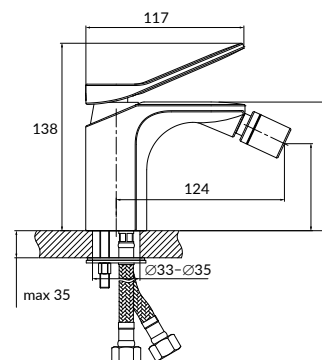

Гарантия: 12 лет

Ручка: цинк

Материал корпуса: латунь

Картридж: керамический Sedal

Покрытие: хром (200 часов NSS тест)

Аэратор: Neoperl

Комплектация:

- шланги подводки 1/2", 55 см
- крепеж