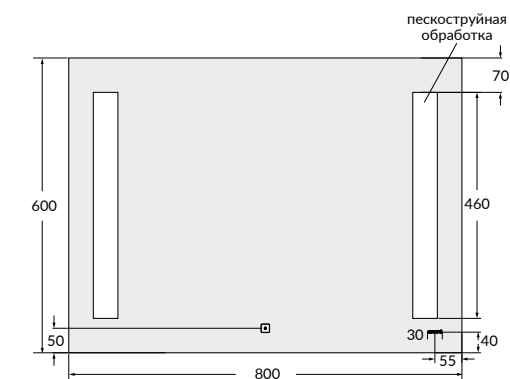

LU-LED020*60-B-OS

BASE 020 Зеркало 60 со встроенной LED-подсветкой

Ширина: 60 см
Высота: 80 см
Глубина: 4 см

Вес брутто (кг)	7
Количество штук в паллете	25
Вес паллеты (кг)	195

LU-LED020*70-B-OS

BASE 020 Зеркало 70 со встроенной LED-подсветкой

Ширина: 70 см
Высота: 80 см
Глубина: 4 см

Вес брутто (кг)	7,3
Количество штук в паллете	23
Вес паллеты (кг)	187,9

LU-LED020*80-B-OS

BASE 020 Зеркало 80 со встроенной LED-подсветкой

Ширина: 80 см
Высота: 60 см
Глубина: 4 см

Вес брутто (кг)	7
Количество штук в паллете	25
Вес паллеты (кг)	195