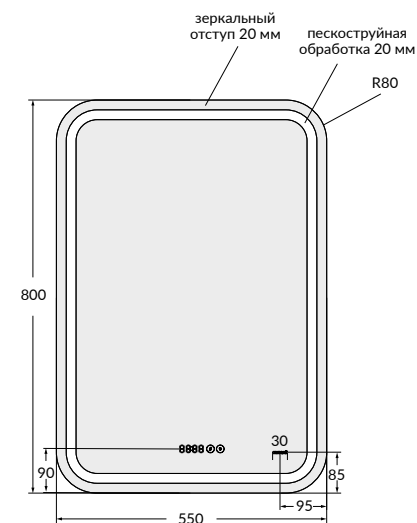

LU-LED050*55-P-OS

DESIGN PRO 050 Зеркало 55 со встроенной LED-подсветкой, антизапотеванием, часами, сменой теплого и холодного света

Ширина: 55 см
Высота: 80 см
Глубина: 4 см

Вес брутто (кг)	9,2
Количество штук в паллете	23
Вес паллеты (кг)	231,6