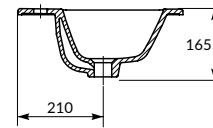

UM-ON50/1

ONTARIO 50 раковина

Размеры: 50 x 39,5 см

Раковина монтируется на столешнице, а также с мебельными тумбами из коллекций: COLOUR, MELAR, SMART и MODUO, LARA.

Вес нетто (кг)	7,8
Вес брутто (кг)	9,59
Количество штук в паллете	24
Вес паллеты (кг)	230,2

UM-ON60/1

ONTARIO 60 раковина

Размеры: 60 x 45 см

Раковина монтируется на столешнице, а также с мебельными тумбами из коллекций: COLOUR, MELAR, SMART, MODUO, LARA, LOUNA.

Вес нетто (кг)	10,2
Вес брутто (кг)	12,17
Количество штук в паллете	21
Вес паллеты (кг)	255,7