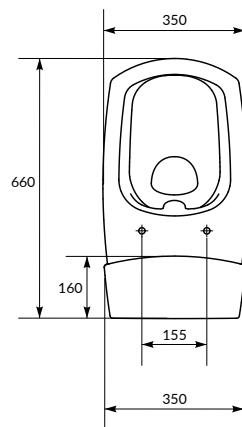

KO-CAR011-3/5-CON-S-DL

CARINA Clean On безбодковий унитаз-компакт с ультратонким антибактериальным легкоъемным сиденьем из дюропласта с функцией плавного закрывания

Размеры: 35 x 66 см

Сток горизонтальный, подвод воды снизу.
Механизм слива двухуровневый, 3/5 л.

Вес нетто (кг)	33,42
Вес брутто (кг)	35,62
Количество штук в паллете	9
Вес паллеты (кг)	320,58

MZ-CARINA-XL-CO n-S-DL

CARINA XL Clean On безбодковий підвесної унитаз с ультратонким антибактериальным легкоъемным сиденьем из дюропласта с функцией плавного закрывания

Размеры: 35 x 52,5 см

Вес нетто (кг)	20,7
Вес брутто (кг)	21,79
Количество штук в паллете	12
Вес паллеты (кг)	252,24

DS-CARINA-S-DL

CARINA SLIM ультратонкое антибактериальное легкоъемное сиденье из дюропласта с функцией плавного закрывания

Размеры: 35,8 x 44,7 см