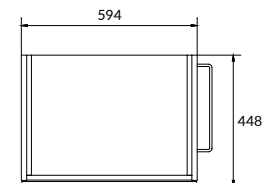

SU-SMA-CO60/WH

SMART 60 тумба

2 ящика PUSH-TO-OPEN, подвесная / на ножках.

Ширина: 59,4 см

Высота: 68,8 см

Глубина: 44,8 см

Сочетается с раковинами COMO 60, COLOUR 60, CREA 60, MODUO 60.

Вес брутто (кг)	26
Количество штук в паллете	4
Вес паллеты (кг)	146,5