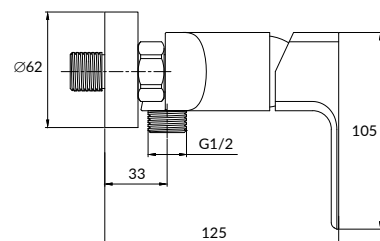

GEO смеситель для душа

Гарантия: 12 лет

Ручка: цинк

Материал корпуса: латунь

Картридж: керамический

Покрытие: хром (200 часов NSS тест)

Комплектация:

- S-образные эксцентрики 65 г
- крепеж