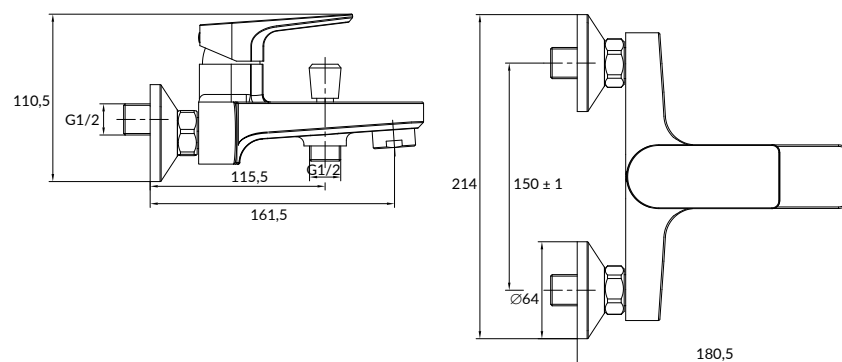

Картридж: керамический

Покрытие: хром (200 часов NSS тест)

Аэратор: Neoperl

Дивертор: пружинный

Комплектация:

- S-образные эксцентрики 65 г
- крепеж

63065

NATURE смеситель для душа