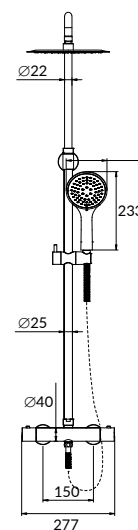

BRASKO BLACK душевая система
с термостатическим смесителем

Гарантия: 3 года

Душевой комплект:

- тропический душ
- стойка из нерж. стали
- душевая лейка (3 режима)
- шланг в стальной оплетке 150 см

Смеситель:

- термостатический смеситель