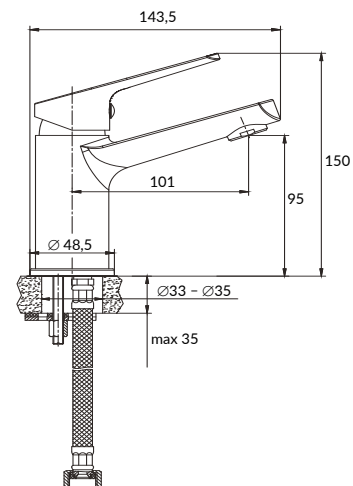

FLAVIS смеситель для раковины

Гарантия: 12 лет

Ручка: цинк

Материал корпуса: латунь

Картридж: керамический

Покрытие: хром (200 часов NSS тест)

Аэратор: Eco Neoperl (6 л/мин)

Комплектация:

- шланги подводки 1/2", 45 см
- крепеж