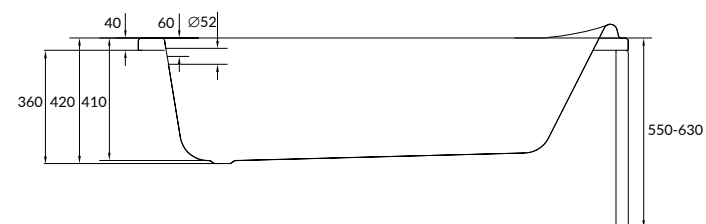

WP-SANTANA*160

SANTANA 160

Размеры: 160 × 70 см

Можно укомплектовать фронтальной универсальной панелью TYPE 1 (PA-TYPE1*160) и боковой панелью 70 (PB-TYPE1*70), а также либо ножками ZP-SEPW1000001, либо рамой Santana 160 (RW-SANTANA*160).

Комплектующие приобретаются отдельно.

	Длина (см)	Ширина (см)	Глубина (см)	Высота корпуса (см)	Объем до перелива (л)	Вес брутто (кг)	Вес нетто (кг)	Количество штук в паллете	Вес паллеты (кг)
Ванна	160	70	41		180	24,9	24	18	463
Фронтальная панель	160	3		58		2,9	2,3	18	67
Боковая панель	67	3		58		0,9	0,8	32	44
Рама						9,3	9,1	18	183
Ножки						1,8	1,8	250	487

WP-SANTANA*170

SANTANA 170

Размеры: 170 × 70 см

Можно укомплектовать фронтальной универсальной панелью TYPE 1 (PA-TYPE1*170) и боковой панелью 70 (PB-TYPE1*70), а также либо ножками ZP-SEPW1000001, либо рамой Santana 170 (RW-SANTANA*170).

Комплектующие приобретаются отдельно.

	Длина (см)	Ширина (см)	Глубина (см)	Высота корпуса (см)	Объем до перелива (л)	Вес брутто (кг)	Вес нетто (кг)	Количество штук в паллете	Вес паллеты (кг)
Ванна	170	70	41		190	26,4	25,4	18	481
Фронтальная панель	170	3		58		3	2,4	18	69
Боковая панель	67	3		58		0,9	0,8	32	44
Рама						9,6	9,6	18	192
Ножки						1,8	1,8	250	487

Вес продукции и её количество на паллете могут отличаться в зависимости от места производства. Уточняйте информацию во время заказа.