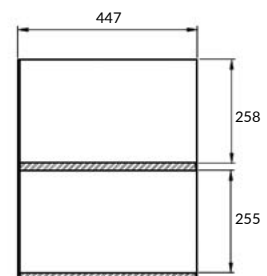

SZ-MOD60-BL/WH

MODUO 60 тумба под раковину под столешницу

2 ящика, подвесная

Ширина: 59,5 см

Высота: 55 см

Глубина: 44,7 см

Вес брутто (кг)	20,5
Количество штук в паллете	4
Вес паллеты (кг)	102

Сочетается со столешницами: MODUO 60, MODUO 80, MODUO 100, MODUO 120, MODUO 140.

Сочетается с раковинами: CREA 50 RECTANGULAR, CREA 38 OVAL, CREA 35 SQUARE, CALLA.

SZ-MOD80-BL/WH

MODUO 80 тумба под раковину под столешницу

2 ящика, подвесная

Ширина: 79,5 см

Высота: 55 см

Глубина: 44,7 см

Вес брутто (кг)	22,5
Количество штук в паллете	4
Вес паллеты (кг)	110

Сочетается со столешницами: MODUO 80, MODUO 100, MODUO 120, MODUO 140.

Сочетается с раковинами: CREA 50 RECTANGULAR, CREA 38 OVAL, CREA 35 SQUARE, CALLA.

MD-MOD20-SZ

MODUO 20 модуль для тумбы

Ширина: 20 см

Высота: 55,1 см

Глубина: 44,7 см

Вес брутто (кг)	11,3
Количество штук в паллете	12
Вес паллеты (кг)	155,6

MD-MOD40-SZ

MODUO 40 модуль для тумбы

Ширина: 40 см

Высота: 55,1 см

Глубина: 44,7 см

Вес брутто (кг)	14,4
Количество штук в паллете	8
Вес паллеты (кг)	135,2