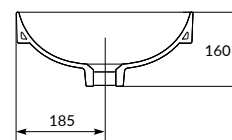

UM-CRE38/1-IC

CREA 38 круглая раковина

Размеры: 38 x 38 см

Сочетается с мебельными тумбами MELAR, MODUO, BOTANIQUE, BOSQUET

Вес нетто (кг)	5,9
Вес брутто (кг)	6,9
Количество штук в паллете	30
Вес паллеты (кг)	207