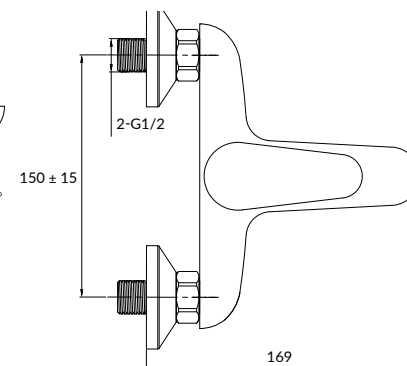

CERSANIA смеситель для ванны

Гарантия: 12 лет

Ручка: цинк

Материал корпуса: латунь

Картридж: керамический

Покрытие: хром (200 часов NSS тест)

Аэратор: Neoperl

Дивертор: пружинный

Комплектация:

- S-образные эксцентрики 65 г
- крепеж