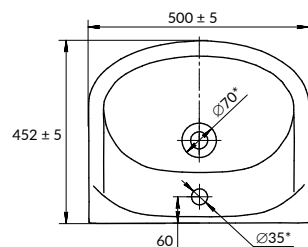

ЦВЕТОВОЕ СОЧЕТАНИЕ С ДРУГИМИ ПРОДУКТАМИ CERSANIT

ЛЕГКО МОЮЩАЯСЯ ПОВЕРХНОСТЬ

ПОДХОДИТ ДЛЯ НЕСКОЛЬКИХ КОЛЛЕКЦИЙ МЕБЕЛИ

ШИРОКИЙ РАЗМЕРНЫЙ РЯД

100% САНИТАРНЫЙ ФАРФОР

UM-ERI50/1

ERICA 50 раковина

Размеры: 50 x 45,2 см