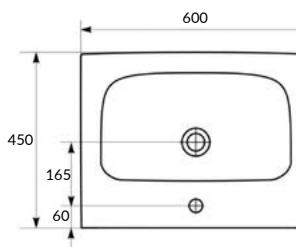

MODUO 50 раковина

Размеры: 50 x 40 см

Сочетается с мебельными тумбами
MODUO, LARA, SMART, MELAR, COLOUR.

Вес нетто (кг)	18,50
Вес брутто (кг)	18,80
Количество штук в паллете	24
Вес паллеты (кг)	465,5

UM-MOD60/1