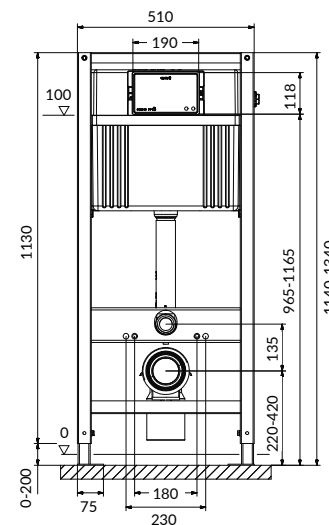

ОСОБЕННОСТИ И ПРЕИМУЩЕСТВА

SLIM БАЧОК ДЛЯ ЭКОНОМИИ МЕСТА

МЕХАНИЧЕСКАЯ СИСТЕМА СМЫВА

ПОЛНОСТЬЮ ОЦИНКОВАННАЯ РАМА

4 ТОЧКИ ДЛЯ ПОДКЛЮЧЕНИЯ ВОДЫ

НАДЕЖНЫЙ СМЫВНОЙ КЛАПАН С ЛАТУННЫМ СЕРДЕЧНИКОМ

25 ЛЕТ ГАРАНТИИ

ПРОСТАЯ РЕГУЛИРОВКА ВЫСОТЫ

РЕГУЛИРОВКА ГЛУБИНЫ ВЫПУСКНОГО КОЛЕНА

СИСТЕМА СВЕЖЕСТИ CERSANIT FRESH

ШПИЛЬКИ ДЛЯ КРЕПЛЕНИЯ В КОМПЛЕКТЕ

ЧЕТЫРЕ ПОЛОЖЕНИЯ НОЖЕК ОТНОСИТЕЛЬНО ОСИ

NEW

aqua