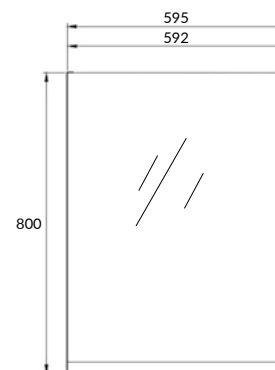

LS-MOD60

MODUO зеркало-шкафчик 60

3 полки
Возможна правая/левая установка дверцы.

Ширина: 59,5 см
Высота: 80 см
Глубина: 14,4 см

Вес брутто (кг)	20
Количество штук в паллете	8
Вес паллеты (кг)	180

SZ-MOD60-BL/WH