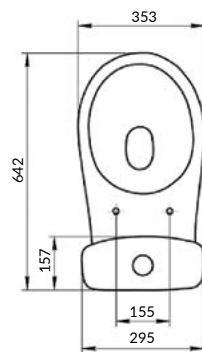

KO-JUS031-3/6-PL

JUST унитаз-компакт с сиденьем из термопласта с функцией плавного закрывания

Размеры: 35,3 x 64,2 см

Сток косой, подвод воды снизу. Механизм слива двухуровневый, 3/6 л.

Вес нетто (кг)	29,02
Вес брутто (кг)	31,08
Количество штук в паллете	9
Вес паллеты (кг)	279,72

KO-GRA031-3/6-DL-n-w

GRANTA унитаз-компакт с антибактериальным легкосъемным сиденьем из дюропласта с функцией плавного закрывания

Размеры: 33,6 x 64,3 см

Сток косой, подвод воды снизу. Механизм слива двухуровневый, 3/6 л.

Вес нетто (кг)	31,06
Вес брутто (кг)	33,16
Количество штук в паллете	9
Вес паллеты (кг)	298,44

DS-GRA-DL-t

GRANTA антибактериальное сиденье из дюропласта с функцией плавного закрывания

Размеры: 33,6 x 43,6 см

DS-TRENTO-PL

TRENTO сиденье из термопласта с функцией плавного закрывания

Размеры: 36,1 x 44,4 см