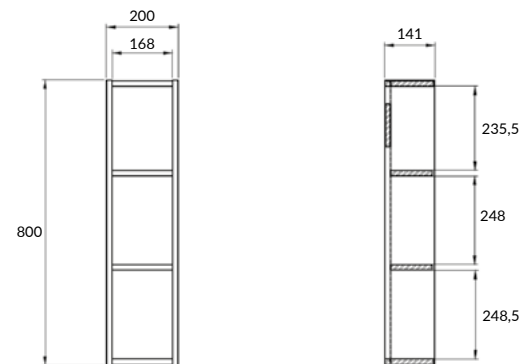

BL-MOD60

MODUO 60 столешница

Ширина: 59,8 см
Высота: 1,8 см
Глубина: 45 см

Сочетается с раковинами CREA 50 RECTANGULAR, CREA 38 OVAL, CREA 35 SQUARE.

Вес брутто (кг)	5,7
Количество штук в паллете	40
Вес паллеты (кг)	248