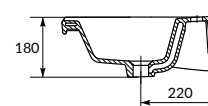

COMO 80 раковина

Размеры: 80 x 45 см

Сочетается с мебельными тумбами COLOUR, SMART, MELAR, LARA, LOUNA, MODUO.

Вес нетто (кг)	17,6
Вес брутто (кг)	18,66
Количество штук в паллете	18
Вес паллеты (кг)	335,08

UM-COM90/1