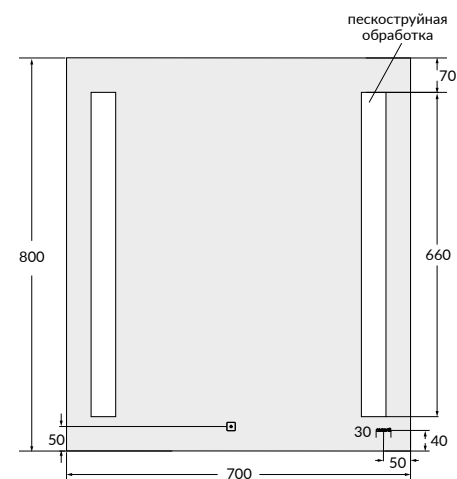

Ширина: 70 см
Высота: 80 см
Глубина: 4 см

Вес брутто (кг)	7,3
Количество штук в паллете	23
Вес паллеты (кг)	187,9

LU-LED020*80-B-OS

BASE 020 Зеркало 80 со встроенной LED-подсветкой

Ширина: 80 см
Высота: 60 см
Глубина: 4 см