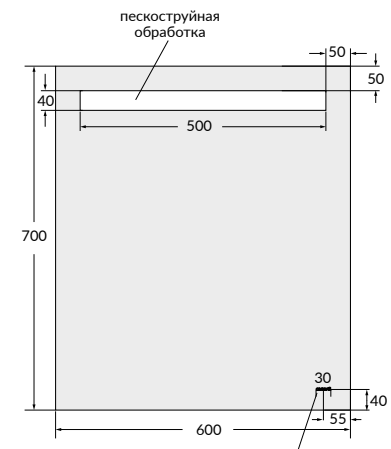

LU-LED010*40-B-OS

BASE 010 Зеркало 40 со встроенной LED-подсветкой

Ширина: 40 см
Высота: 70 см
Глубина: 4 см

Вес брутто (кг)	6,4
Количество штук в паллете	30
Вес паллеты (кг)	212

LU-LED010*50-B-OS

BASE 010 Зеркало 50 со встроенной LED-подсветкой

Ширина: 50 см
Высота: 70 см
Глубина: 4 см

Вес брутто (кг)	6,6
Количество штук в паллете	30
Вес паллеты (кг)	218

LU-LED010*60-B-OS

BASE 010 Зеркало 60 со встроенной LED-подсветкой

Ширина: 60 см
Высота: 70 см
Глубина: 4 см

Вес брутто (кг)	6,8
Количество штук в паллете	25
Вес паллеты (кг)	190