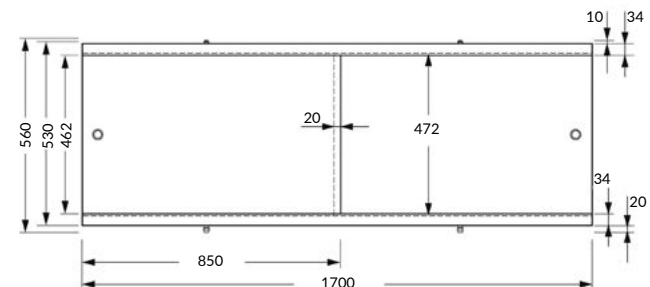

PA-TYPE2*150

**ПАНЕЛЬ ФРОНТАЛЬНАЯ:
УНИВЕРСАЛЬНАЯ TYPE 2, 150**

Размеры: 150 x 57 см

Сочетается с ваннами LORENA, SANTANA,
NIKE, FLAVIA, VIRGO, LANA, NAO.

Вес брутто (кг)	2
Количество штук в паллете	36
Вес паллеты (кг)	86,3

PB-TYPE2*70

**ПАНЕЛЬ БОКОВАЯ:
УНИВЕРСАЛЬНАЯ TYPE 2, 70**

Размеры: 70 x 56 см

Сочетается с ваннами LORENA, SANTANA,
NIKE, FLAVIA, LANA, NAO.

Вес брутто (кг)	1,5
Количество штук в паллете	60
Вес паллеты (кг)	105

PA-TYPE2*170

**ПАНЕЛЬ ФРОНТАЛЬНАЯ:
УНИВЕРСАЛЬНАЯ TYPE 2, 170**

Размеры: 170 x 57 см

Сочетается с ваннами LORENA, SANTANA,
NIKE, FLAVIA, VIRGO, ZEN, LANA, NAO.

Вес брутто (кг)	2,25
Количество штук в паллете	36
Вес паллеты (кг)	96

PB-TYPE2*75

**ПАНЕЛЬ БОКОВАЯ:
УНИВЕРСАЛЬНАЯ TYPE 2, 75**

Размеры: 75 x 56 см

Сочетается с ваннами VIRGO.

Вес брутто (кг)	1,6
Количество штук в паллете	60
Вес паллеты (кг)	111