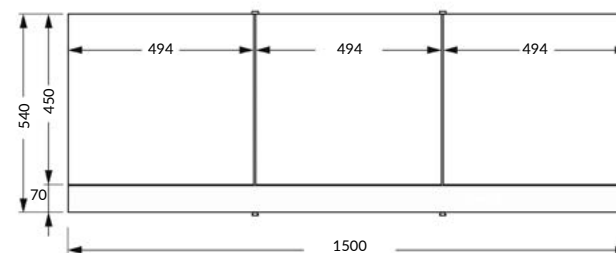

Вес брутто (кг)	8,8
Количество штук в паллете	17
Вес паллеты (кг)	149,6

PA-TYPE_CLICK*170

**ПАНЕЛЬ ФРОНТАЛЬНАЯ:
TYPE CLICK, 170**

Размеры: 170 x 54 см

Укомплектована металлическими корзинами и дверцами PUSH-TO-OPEN.

Сочетается с ваннами FLAVIA, LANA, LORENA, NAO, NIKE, SANTANA, SMART, VIRGO, ZEN.