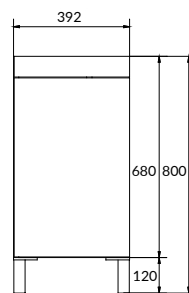

Возможна переустановка дверцы и полочки для правого/левого открывания, подвесная / на ножках.

Ширина: 39,2 см

Высота: 68 см

Глубина: 21,2 см

Сочетается с раковиной COMO 40, CREA 40, MODUO 40.

Вес брутто (кг)	10,2
Количество штук в паллете	14
Вес паллеты (кг)	157,8