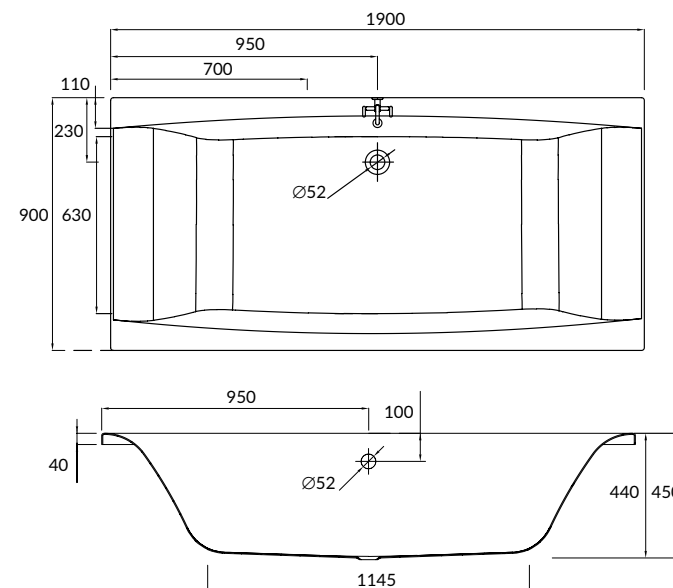

NEW VIRGO 190

Размеры: 190 × 90 см

Можно укомплектовать фронтальной панелью VIRGO 190 (A63198) и боковой панелью VIRGO 90 (A63199), а также либо ножками ZP-SEPW1000004, либо рамой Virgo 160 (A63448).

Комплектующие приобретаются отдельно.