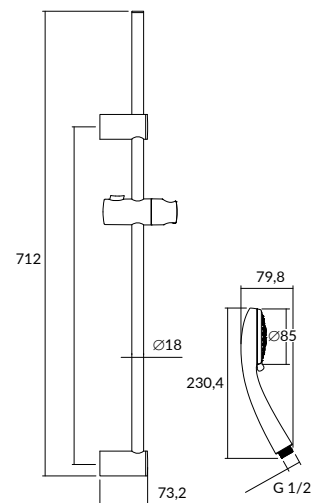

ПЕРЕДВИЖНОЙ
ДЕРЖАТЕЛЬ ЛЕЙКИ

ЭКОНОМИЧНОСТЬ
И КОМФОРТ
CERSANIT TURBO AIR

63067

VIBE душевой гарнитур

Гарантия: 2 года

Душевой комплект:

- стойка из нерж. стали 700x18 мм
- душевая лейка (3 режима)
- шланг в стальной оплетке 150 см