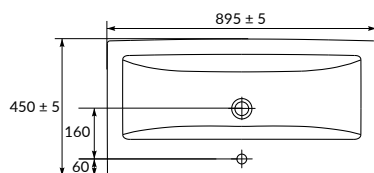

COMO 80 раковина

Размеры: 80 x 45 см

Сочетается с мебельными тумбами COLOUR, SMART, MELAR, LARA, LOUNA, MODUO.

Вес нетто (кг)	17,6
Вес брутто (кг)	18,66
Количество штук в паллете	18
Вес паллеты (кг)	335,08

UM-COM90/1