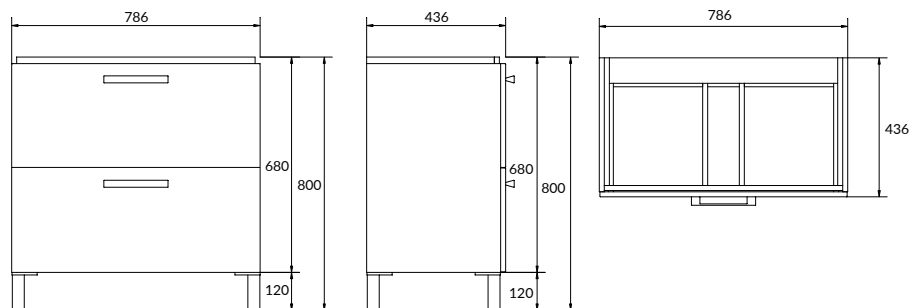

**MELAR тумба для раковины
COMO 80**

2 ящика, подвесная / на ножках.

Ширина: 78,6 см
Высота: 68,0 см
Глубина: 43,6 см

Сочетается с раковинами COMO 80,
CREA 80, MODUO 80.

Вес брутто (кг)	35,3
Количество штук в паллете	3
Вес паллеты (кг)	106