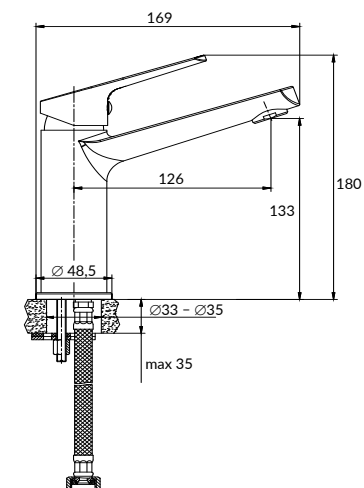

FLAVIS смеситель для раковины средний

Гарантия: 12 лет

Ручка: цинк

Материал корпуса: латунь

Картридж: керамический

Покрытие: хром (200 часов NSS тест)

Аэратор: Eco Neoperl (6 л/мин)

Комплектация:

- шланги подводки 1/2", 45 см
- крепеж