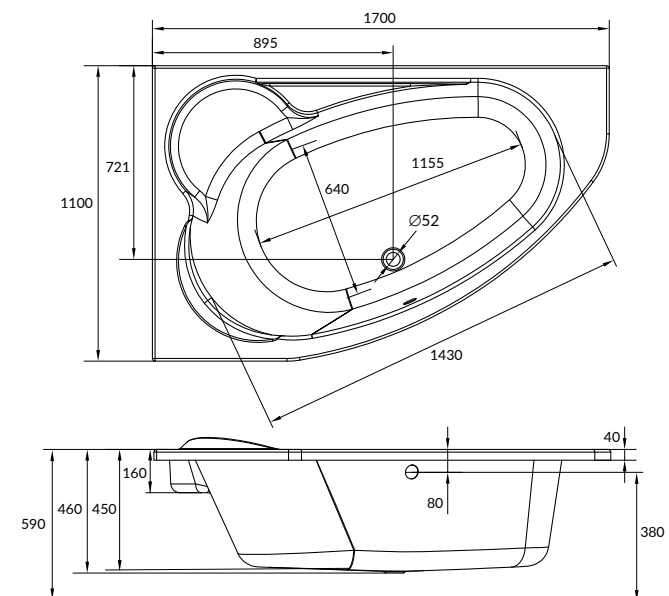

Длина (см)	Ширина (см)	Глубина (см)	Высота корпуса (см)	Объем до перелива (л)	Вес брутто (кг)	Вес нетто (кг)	Количество штук в паллете	Вес паллеты (кг)
Ванна	170	110	45		340	37,5	36	18	690
Фронтальная панель	170	110		55		4,2	3,5	15	78
Рама						10,6	10,6	18	210
Ножки						1,8	1,8	250	487

Вес продукции и её количество на паллете могут отличаться в зависимости от места производства. Уточняйте информацию во время заказа.