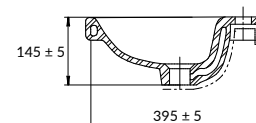

ШИРОКИЙ РАЗМЕРНЫЙ РЯД

UM-COM40/1

COMO 40 раковина

Размеры: 22 x 40 см

Сочетается с мебельными тумбами MELAR, SMART, MODUO.

Монтаж без тумбы невозможен.

Вес нетто (кг)	4,2
Вес брутто (кг)	4,68
Количество штук в паллете	66
Вес паллеты (кг)	308,92