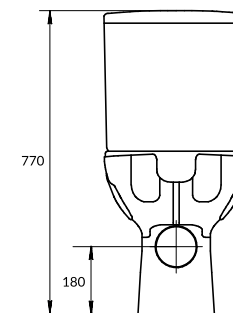

KO-CIT011-3/5-CON-S-DL

CITY Clean On безободковый унитаз-компакт с ультратонким антибактериальным легкоъемным сиденьем из дюропласта с функцией плавного закрывания

Размеры: 37,5 x 67 см

Сток горизонтальный, подвод воды снизу.
Механизм слива двухуровневый 3/5 л.

Вес нетто (кг)	34,26
Вес брутто (кг)	39,73
Количество штук в паллете	9
Вес паллеты (кг)	357,61

MZ-CITY-CON-S-DL

CITY Clean On безободковый подвесной унитаз с ультратонким легкоъемным антибактериальным сиденьем из дюропласта с функцией плавного закрывания

Размеры: 37 x 53 см

Вес нетто (кг)	20,8
Вес брутто (кг)	21,8
Количество штук в паллете	12
Вес паллеты (кг)	264,24

DS-CIT-S-DL

CITY SLIM ультратонкое легкоъемное антибактериальное сиденье из дюропласта с функцией плавного закрывания

Размеры: 36,5 x 45,2 см

Унитаз подходит к инсталляции LINK PRO

Подробности на странице 98

Вес продукции и её количество на паллете могут отличаться в зависимости от места производства. Уточняйте информацию во время заказа.