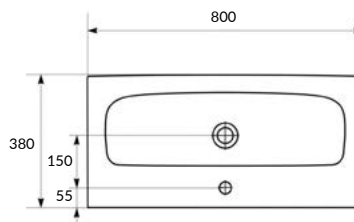

MODUO SLIM 60 раковина

Размеры: 60 x 38 см

Сочетается с мебельными тумбами MODUO.

Вес нетто (кг)	20
Вес брутто (кг)	21
Количество штук в паллете	18
Вес паллеты (кг)	372,5

UM-MOD80SL/1

MODUO SLIM 80 раковина

Размеры: 80 x 38 см

Сочетается с мебельными тумбами MODUO.