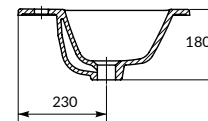

ONTARIO 50 раковина

Размеры: 50 x 39,5 см

Раковина монтируется на столешнице, а также с мебельными тумбами из коллекций: COLOUR, MELAR, SMART и MODUO, LARA.

Вес нетто (кг)	7,8
Вес брутто (кг)	9,59
Количество штук в паллете	24
Вес паллеты (кг)	230,2