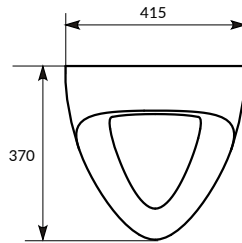

100% ГЛАЗУРОВАНИЕ
РАБОЧЕЙ
ПОВЕРХНОСТИ

ИСКЛЮЧИТЕЛЬНАЯ
БЕЛИЗНА
CERSANIT WHITE

ЦВЕТОВОЕ СОЧЕТАНИЕ
С ДРУГИМИ
ПРОДУКТАМИ
CERSANIT

100% САНИТАРНЫЙ
ФАРФОР

PI-T100

TAURUS T100 писсуар

Размеры: 66 x 41,5 см

Подвод воды сзади