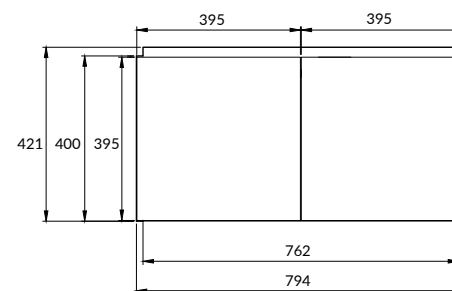

Вес брутто (кг)	14,6
Количество штук в паллете	6
Вес паллеты (кг)	113