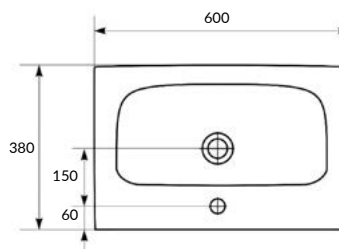

MODUO SLIM 50 раковина

Размеры: 50 x 35 см

Сочетается с мебельными тумбами MODUO.

Вес нетто (кг)	14,5
Вес брутто (кг)	16
Количество штук в паллете	24
Вес паллеты (кг)	374,5

UM-MOD60SL/1