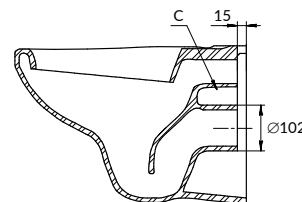

100% САНИТАРНЫЙ ФАРФОР

MZ-DELFI

DELFI подвесной унитаз с сиденьем из термопласта с функцией плавного закрывания

Размеры: 36 x 52,3 см

Может комплектоваться антибактериальным сиденьем из дюропласта (DS-DELFI-S-DL-t) или сиденьем из термопласта с функцией плавного закрывания (DS-TRENTO-PL).