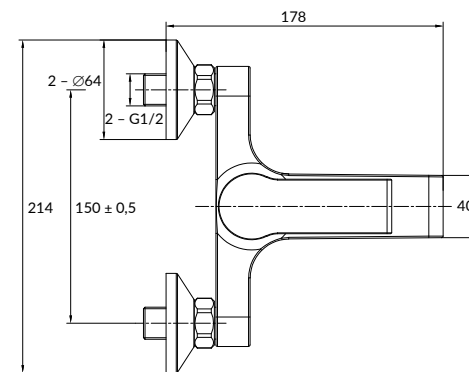

BRASKO BLACK смеситель
для ванны

Гарантия: 12 лет

Ручка: цинк

Материал корпуса: латунь

Картридж: керамический

Покрытие: черный (ORB)

Аэратор: Neoperl

Дивертор: пружинный

Комплектация:

- S-образные эксцентрики 65 г
- крепеж

63109

BRASKO BLACK смеситель
для душа

Гарантия: 12 лет

Ручка: цинк

Материал корпуса: латунь

Картридж: керамический

Покрытие: черный (ORB)

Комплектация:

- S-образные эксцентрики 65 г
- крепеж