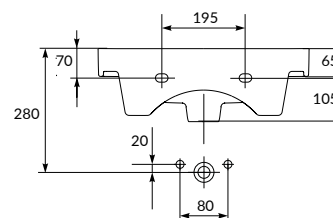

UM-CRE50/1

CREA 50 раковина

Размеры: 50,5 x 40 см

Сочетается с мебельными тумбами COLOUR, SMART, MELAR, LARA, MODUO

Вес нетто (кг)	12,4
Вес брутто (кг)	13,4
Количество штук в паллете	24
Вес паллеты (кг)	321,6