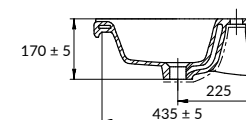

UM-COM70/1

COMO 70 раковина

Размеры: 70 x 45 см

Сочетается с мебельными тумбами MELAR, LARA.

Вес нетто (кг)	15,12
Вес брутто (кг)	16,28
Количество штук в паллете	18
Вес паллеты (кг)	293,04