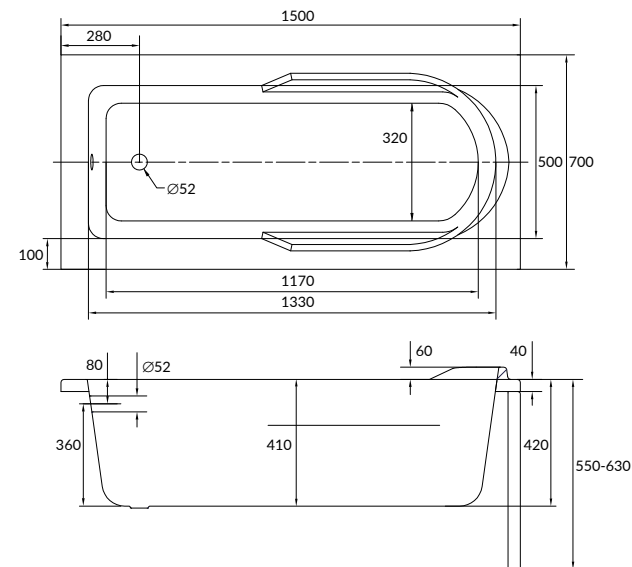

SANTANA 140

Размеры: 140 × 70 см

Можно укомплектовать фронтальной универсальной панелью TYPE 1 (PA-TYPE1*140) и боковой панелью 70 (PB-TYPE1*70), а также либо ножками ZP-SEPW1000001, либо рамой Santana 140 (RW-SANTANA*140).

Комплектующие приобретаются отдельно.

	Длина (см)	Ширина (см)	Глубина (см)	Высота корпуса (см)	Объем до перелива (л)	Вес брутто (кг)	Вес нетто (кг)	Количество штук в паллете	Вес паллеты (кг)
Ванна	140	70	41		155	22,1	21,3	18	413
Фронтальная панель	140	3		58		2,7	2,1	18	64
Боковая панель	67	3		58		0,9	0,8	32	44
Рама						10,4	9,6	18	202
Ножки						1,8	1,8	250	487