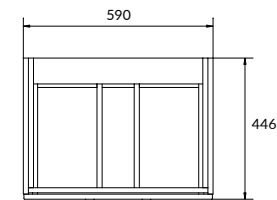

Ножки приобретаются отдельно.

Вес продукции и её количество на паллете могут отличаться в зависимости от места производства. Уточняйте информацию во время заказа.