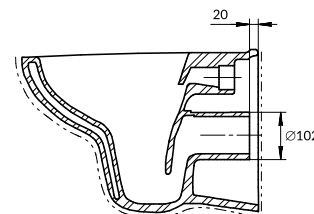

Размеры: 37,5 x 67 см

Сток горизонтальный, подвод воды снизу.
Механизм слива двухуровневый 3/5 л.

Вес нетто (кг)	34,26
Вес брутто (кг)	39,73
Количество штук в паллете	9
Вес паллеты (кг)	357,61

MZ-CITY-CON-S-DL