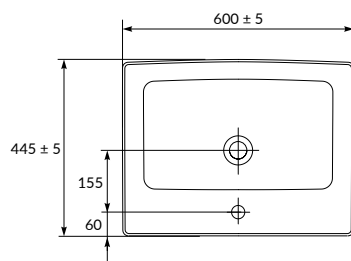

UM-CRE60/1

CREA 60 раковина

Размеры: 60 x 44,5 см

Сочетается с мебельными тумбами COLOUR, SMART, MELAR, LARA, LOUNA, MODUO

Вес нетто (кг)	15,4
Вес брутто (кг)	16,4
Количество штук в паллете	24
Вес паллеты (кг)	393,6