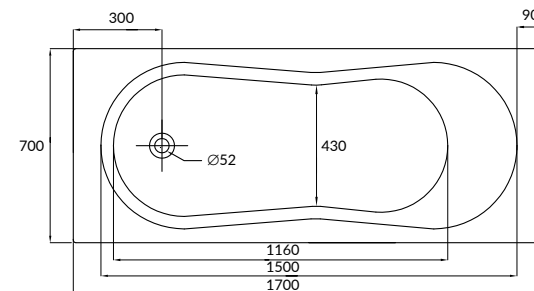

WP-NIKE*170

NIKE 170

Размеры: 170 × 70 см

Можно укомплектовать фронтальной универсальной панелью TYPE 1 (PA-TYPE1*170) и боковой панелью 70 (PB-TYPE1*70), а также ножками ZP-SEPW1000004 либо рамой Nike 170 (RW-NIKE*170).

Комплектующие приобретаются отдельно.