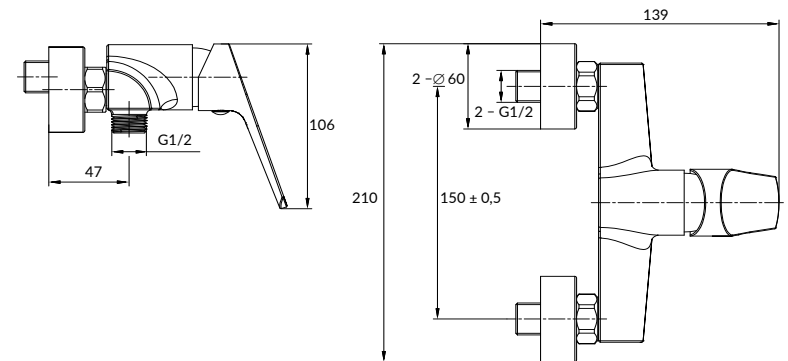

FLAVIS смеситель для душа

Гарантия: 12 лет

Ручка: цинк

Материал корпуса: латунь

Картридж: керамический

Покрытие: хром (200 часов NSS тест)

Комплектация:

- S-образные эксцентрики 65 г
- крепеж