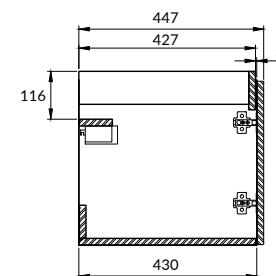

COLOUR 60 тумба подвесная

2 дверцы PUSH-TO-OPEN

Ширина: 59,4 см

Высота: 39,5 см

Глубина: 44,7 см

Сочетается с раковинами COMO 60, COLOUR 60, CREA 60, MODUO 60.