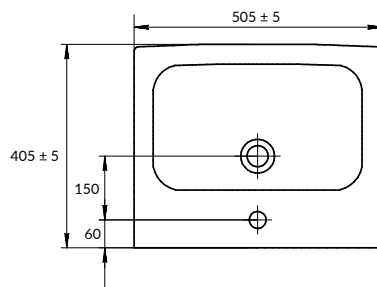

COLOUR 50 раковина

Размеры: 50,5 x 40,5 см

Подходит к мебельным тумбам
COLOUR, SMART, MELAR, MODUO, LARA

Вес нетто (кг)	11,70
Вес брутто (кг)	12,39
Количество штук в паллете	24
Вес паллеты (кг)	290,4

UM-COL60/1

COLOUR 60 раковина

Размеры: 60,5 x 45 см

Подходит к мебельным тумбам
COLOUR, SMART, MELAR, MODUO, LARA, LOUNA

Раковины COLOUR сочетаются с пьедесталом CARINA.

Вес нетто (кг)	14,9
Вес брутто (кг)	15,65
Количество штук в паллете	24
Вес паллеты (кг)	356,16