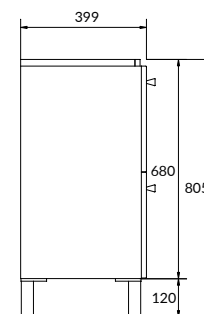

SU-MEL-CM60

MELAR тумба для раковины COMO 60

2 ящика, подвесная / на ножках.

Ширина: 59 см

Высота: 68 см

Глубина: 44,6 см

Сочетается с раковинами COMO 60, CREA 60, COLOUR 60, MODUO 60.

Вес брутто (кг)	26,1
Количество штук в паллете	5
Вес паллеты (кг)	133,5