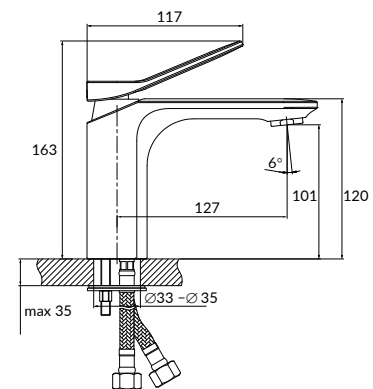

ODRA смеситель для раковины

Гарантия: 12 лет

Ручка: цинк

Материал корпуса: латунь

Картридж: керамический Sedal

Покрытие: хром (200 часов NSS тест)

Аэратор: Eco Neoperl (6 л/мин)

Комплектация:

- шланги подводки 1/2", 55 см
- крепеж
- донный клапан (клик-клак)