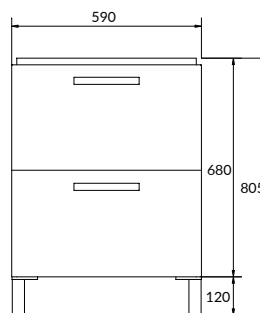

Ножки приобретаются отдельно.

Вес продукции и её количество на паллете могут отличаться в зависимости от места производства. Уточняйте информацию во время заказа.