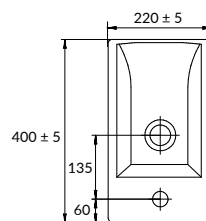

ШИРОКИЙ РАЗМЕРНЫЙ РЯД

UM-COM40/1

COMO 40 раковина

Размеры: 22 x 40 см

Сочетается с мебельными тумбами MELAR, SMART, MODUO.

Монтаж без тумбы невозможен.

Вес нетто (кг)	4,2
Вес брутто (кг)	4,68
Количество штук в паллете	66
Вес паллеты (кг)	308,92