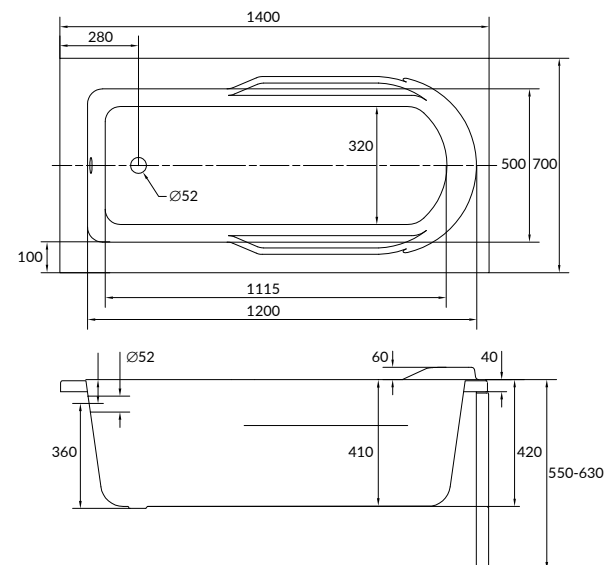

WP-SANTANA*140

SANTANA 140

Размеры: 140 × 70 см

Можно укомплектовать фронтальной универсальной панелью TYPE 1 (PA-TYPE1*140) и боковой панелью 70 (PB-TYPE1*70), а также либо ножками ZP-SEPW1000001, либо рамой Santana 140 (RW-SANTANA*140).

Комплектующие приобретаются отдельно.

	Длина (см)	Ширина (см)	Глубина (см)	Высота корпуса (см)	Объем до перелива (л)	Вес брутто (кг)	Вес нетто (кг)	Количество штук в паллете	Вес паллеты (кг)
Ванна	140	70	41		155	22,1	21,3	18	413
Фронтальная панель	140	3		58		2,7	2,1	18	64
Боковая панель	67	3		58		0,9	0,8	32	44
Рама						10,4	9,6	18	202
Ножки						1,8	1,8	250	487

WP-SANTANA*150

SANTANA 150

Размеры: 150 × 70 см

Можно укомплектовать фронтальной универсальной панелью TYPE 1 (PA-TYPE1*150) и боковой панелью 70 (PB-TYPE1*70), а также либо ножками ZP-SEPW1000001, либо рамой Santana 150 (RW-SANTANA*150).

Комплектующие приобретаются отдельно.

	Длина (см)	Ширина (см)	Глубина (см)	Высота корпуса (см)	Объем до перелива (л)	Вес брутто (кг)	Вес нетто (кг)	Количество штук в паллете	Вес паллеты (кг)
Ванна	150	70	41		170	23,5	22,6	18	438
Фронтальная панель	150	3		58		2,8	2,2	18	65
Боковая панель	67	3		58		0,9	0,8	32	44
Рама						10	10	18	200
Ножки						1,8	1,8	250	487

Вес продукции и её количество на паллете могут отличаться в зависимости от места производства. Уточняйте информацию во время заказа.