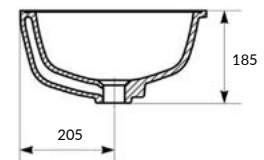

БОЛЬШЕ МЕСТА ДЛЯ
ТУАЛЕТНЫХ
ПРИНАДЛЕЖНОСТЕЙ

UM-CAS55/1-O

CASPIA 55 овальная раковина

Размеры: 55 x 41 см

Раковина монтируется под столешницу

Вес нетто (кг)	8,8
Вес брутто (кг)	9,6
Количество штук в паллете	24
Вес паллеты (кг)	275