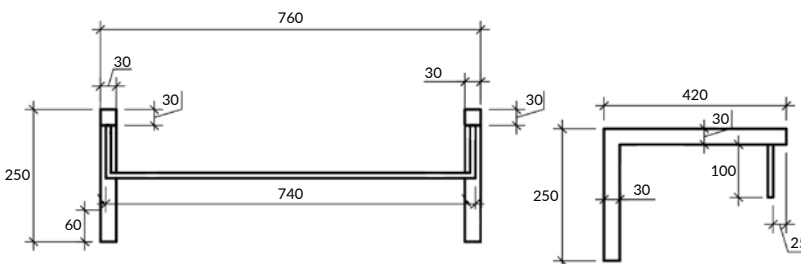

Вес нетто (кг)	2,05
Вес брутто (кг)	2,12
Количество штук в паллете	100
Вес паллеты (кг)	265

Полотенцедержатели предназначены для монтажа под мебельные раковины COMO, COLOUR, STRIM, GRAND, MODUO, CREA.