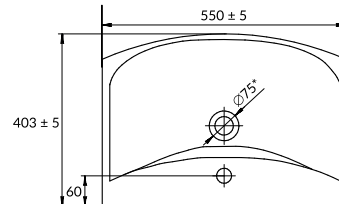

CARINA 50 раковина

Размеры: 50 x 39 см

Вес нетто (кг)	12,87
Вес брутто (кг)	13,37
Количество штук в паллете	24
Вес паллеты (кг)	314,4

UM-CAR55/1