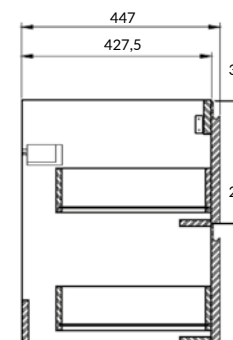

MODUO тумба подвесная под раковину MODUO 60

2 ящика

Ширина: 59,5 см
Высота: 57 см
Глубина: 44,7 см

Сочетается с раковинами MODUO 60, COMO 60, CREA 60, COLOUR 60.

Вес брутто (кг)	21,7
Количество штук в паллете	4
Вес паллеты (кг)	106,8