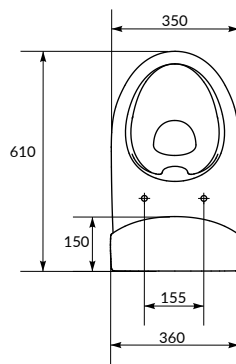

KO-PA011-3/6-CON-DL

PARVA Clean On безободковый унитаз-компакт с антибактериальным легкоъемным сиденьем из дюропласта с функцией плавного закрывания

Размеры: 36 x 61 см

Сток горизонтальный, подвод воды снизу.
Механизм слива двухуровневый, 3/5 л.

Вес нетто (кг)	29,6
Вес брутто (кг)	31,1
Количество штук в паллете	9
Вес паллеты (кг)	316,8

DS-PARVA-DL

PARVA антибактериальное легкоъемное сиденье из дюропласта с функцией плавного закрывания

Размеры: 35 x 46 см