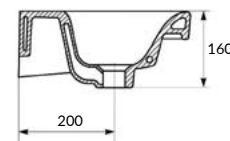

Вес нетто (кг)	5,50
Вес брутто (кг)	6
Количество штук в паллете	48
Вес паллеты (кг)	290

UM-MOD40/1

MODUO 40 раковина

Размеры: 22 x 40 см

Сочетается с мебельными тумбами MODUO, MELAR, SMART.

Монтаж без тумбы невозможен.