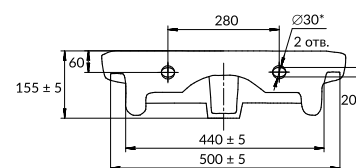

CARINA 50 раковина

Размеры: 50 x 39 см

Вес нетто (кг)	12,87
Вес брутто (кг)	13,37
Количество штук в паллете	24
Вес паллеты (кг)	314,4

UM-CAR55/1