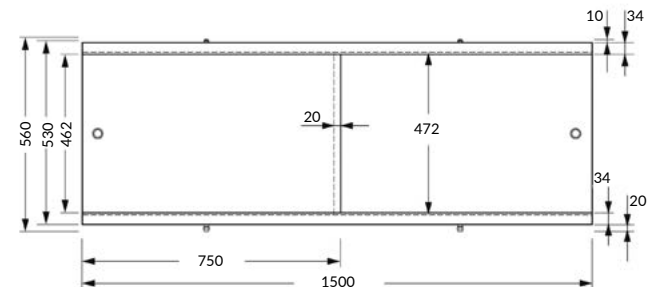

PA-TYPE2*170

**ПАНЕЛЬ ФРОНТАЛЬНАЯ:
УНИВЕРСАЛЬНАЯ TYPE 2, 170**

Размеры: 170 x 57 см

Сочетается с ваннами LORENA, SANTANA,
NIKE, FLAVIA, VIRGO, ZEN, LANA, NAO.

Вес брутто (кг)	2,25
Количество штук в паллете	36
Вес паллеты (кг)	96

PB-TYPE2*75

**ПАНЕЛЬ БОКОВАЯ:
УНИВЕРСАЛЬНАЯ TYPE 2, 75**

Размеры: 75 x 56 см

Сочетается с ваннами VIRGO.

Вес брутто (кг)	1,6
Количество штук в паллете	60
Вес паллеты (кг)	111