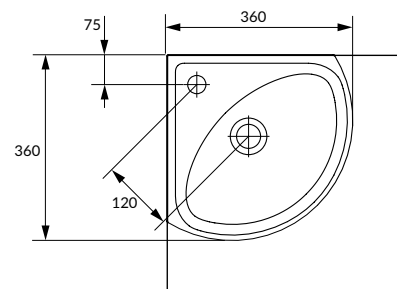

UM-SG/1

SIGMA 30 угловая раковина

Размеры: 36 x 36 см

Вес нетто (кг)	6,3
Вес брутто (кг)	7,37
Количество штук в паллете	28
Вес паллеты (кг)	187,6