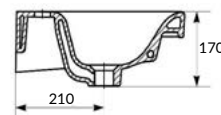

ШИРОКИЙ
РАЗМЕРНЫЙ РЯД

100%
ФАРФОР
100% САНИТАРНЫЙ
ФАРФОР

УЗКИЙ РАЗМЕР

Вес нетто (кг)	12,50
Вес брутто (кг)	12,90
Количество штук в паллете	24
Вес паллеты (кг)	325

UM-MOD50/1

MODUO 50 раковина

Размеры: 50 x 40 см