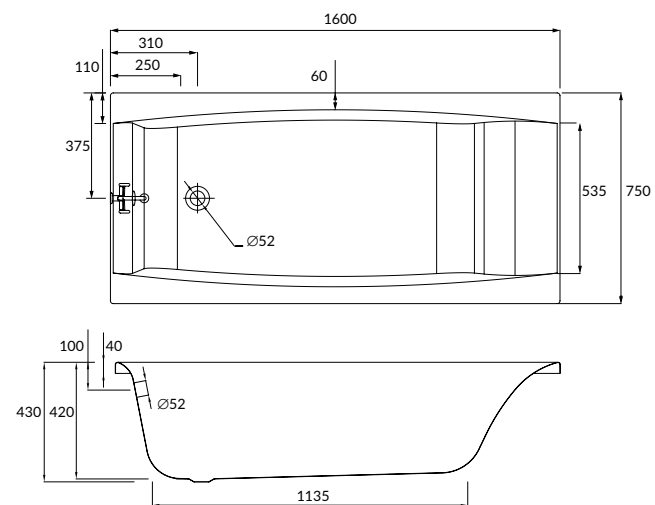

VIRGO 150

Размеры: 150 × 75 см

Можно укомплектовать фронтальной панелью (PA-VIRGO*170) и боковой панелью VIRGO 75 (PB-VIRGO*75), а также либо ножками ZP-SEPW1000004, либо рамой Virgo 150 (RW-VIRGO*150).

Комплектующие приобретаются отдельно.

	Длина (см)	Ширина (см)	Глубина (см)	Высота корпуса (см)	Объем до перелива (л)	Вес брутто (кг)	Вес нетто (кг)	Количество штук в паллете	Вес паллеты (кг)
Ванна	150	75	42		180	24,5	23,6	18	456
Фронтальная панель	150	3		54		3,5	3	15	67,5
Боковая панель	75	3		54		2,3	2	25	72,5
Рама						7,7	7,4	18	155
Ножки						1,9	1,9	250	495