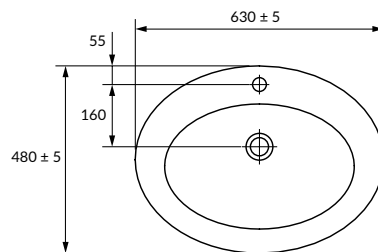

UM-CL/1

CALLA 54 раковина

Размеры: 53,5 x 41 см

Вес нетто (кг)	6,98
Вес брутто (кг)	8,1
Количество штук в паллете	16
Вес паллеты (кг)	129,55