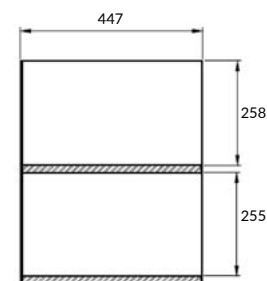

MD-MOD20-SZ

MODUO 20 модуль для тумбы

Ширина: 20 см

Высота: 55,1 см

Глубина: 44,7 см

Вес брутто (кг)	11,3
Количество штук в паллете	12
Вес паллеты (кг)	155,6

MD-MOD40-SZ

MODUO 40 модуль для тумбы