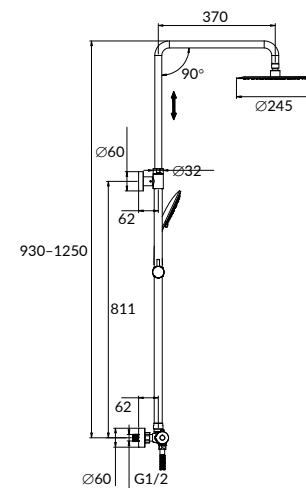

BRASKO BLACK душевая система
с термостатическим смесителем

Гарантия: 3 года

Душевой комплект:

- тропический душ
- стойка из нерж. стали
- душевая лейка (3 режима)
- шланг в стальной оплетке 150 см

Смеситель:

- термостатический смеситель