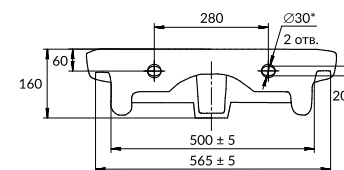

CARINA 55 раковина

Размеры: 55 x 43 см

Вес нетто (кг)	14
Вес брутто (кг)	14,85
Количество штук в паллете	24
Вес паллеты (кг)	319,68

UM-CAR60/1

CARINA 60 раковина

Размеры: 60,5 x 41,5 см

Раковины Carina сочетаются с пьедесталами и полупьедесталами Carina