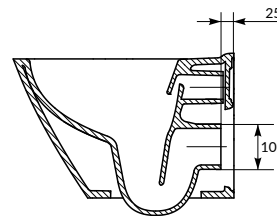

DS-SFU-S-DL

STREET FUSION ультратонкое антибактериальное легкоъемное сиденье из дюропласта с функцией плавного закрывания

Размеры: 35 x 48 см