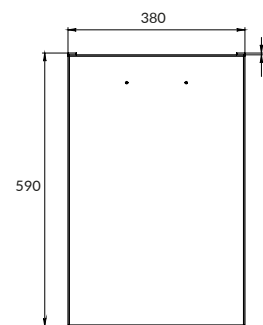

подвесная

Ширина: 38 см

Высота: 59 см

Глубина: 21,5 см

Сочетается с раковинами COMO 40,
MODUO 40, CREA 40.

Вес брутто (кг)	7,6
Количество штук в паллете	14
Вес паллеты (кг)	121,8

63413

LARA тумба под раковину COMO 50