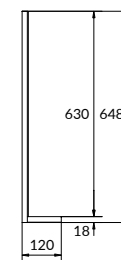

ZP-NOGA-KPL2

Комплект ножек для мебели 2 шт.

Вес брутто (кг)	0,15
Количество штук в паллете	250
Вес паллеты (кг)	37,5

Ножки приобретаются отдельно.

Вес продукции и её количество на паллете могут отличаться в зависимости от места производства. Уточняйте информацию во время заказа.