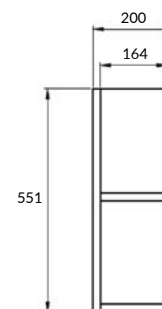

MD-MOD20-SZ

MODUO 20 модуль для тумбы

Ширина: 20 см

Высота: 55,1 см

Глубина: 44,7 см

Вес брутто (кг)	11,3
Количество штук в паллете	12
Вес паллеты (кг)	155,6

MD-MOD40-SZ

MODUO 40 модуль для тумбы