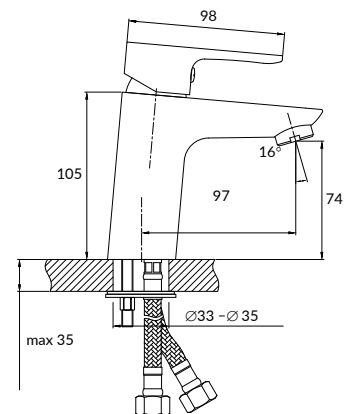

CERSANIA смеситель для раковины

Гарантия: 12 лет

Ручка: цинк

Материал корпуса: латунь

Картридж: керамический

Покрытие: хром (200 часов NSS тест)

Аэратор: Eco Neoperl (6 л/мин)

Комплектация:

- шланги подводки 1/2", 45 см
- крепеж
- сливной гарнитур