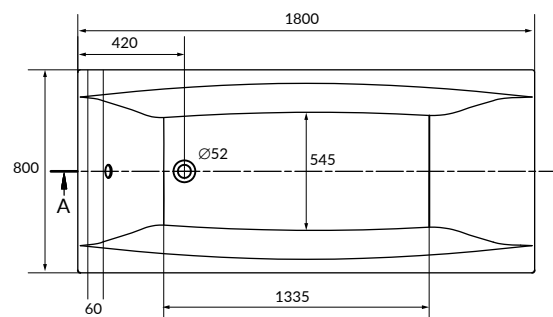

Длина (см)	Ширина (см)	Глубина (см)	Высота корпуса (см)	Объем до перелива (л)	Вес брутто (кг)	Вес нетто (кг)	Количество штук в паллете	Вес паллеты (кг)
Ванна	180	80	42		245	24,5	23,5	18	461
Фронтальная панель	180	3		54		4,24	3,5	15	82,6
Боковая панель	79	3		54		1,85	1,5	25	70,5
Рама						11,5	11,5	18	227
Ножки						2,5	2,5	250	645