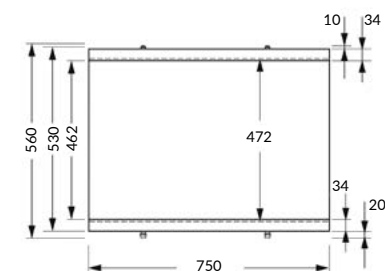

PA-TYPE2*150

**ПАНЕЛЬ ФРОНТАЛЬНАЯ:
УНИВЕРСАЛЬНАЯ TYPE 2, 150**

Размеры: 150 x 57 см

Сочетается с ваннами LORENA, SANTANA,
NIKE, FLAVIA, VIRGO, LANA, NAO.

Вес брутто (кг)	2
Количество штук в паллете	36
Вес паллеты (кг)	86,3

PB-TYPE2*70

**ПАНЕЛЬ БОКОВАЯ:
УНИВЕРСАЛЬНАЯ TYPE 2, 70**

Размеры: 70 x 56 см

Сочетается с ваннами LORENA, SANTANA,
NIKE, FLAVIA, LANA, NAO.

Вес брутто (кг)	1,5
Количество штук в паллете	60
Вес паллеты (кг)	105

PA-TYPE2*170

**ПАНЕЛЬ ФРОНТАЛЬНАЯ:
УНИВЕРСАЛЬНАЯ TYPE 2, 170**

Размеры: 170 x 57 см

Сочетается с ваннами LORENA, SANTANA,
NIKE, FLAVIA, VIRGO, ZEN, LANA, NAO.

Вес брутто (кг)	2,25
Количество штук в паллете	36
Вес паллеты (кг)	96

PB-TYPE2*75

**ПАНЕЛЬ БОКОВАЯ:
УНИВЕРСАЛЬНАЯ TYPE 2, 75**

Размеры: 75 x 56 см

Сочетается с ваннами VIRGO.

Вес брутто (кг)	1,6
Количество штук в паллете	60
Вес паллеты (кг)	111