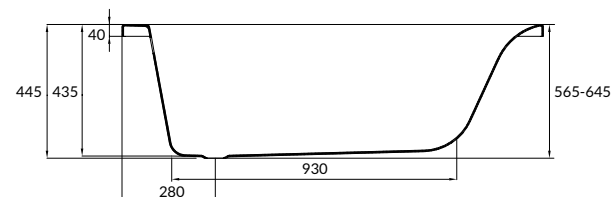

WP-LORENA*140

LORENA 140

Размеры: 140 × 70 см

Можно укомплектовать фронтальной универсальной панелью TYPE 1 (PA-TYPE1*140) и боковой панелью 70 (PB-TYPE1*70), а также ножками ZP-SEPW1000001 либо рамой Lorena 140 (RW-LORENA*140).

Комплектующие приобретаются отдельно.

	Длина (см)	Ширина (см)	Глубина (см)	Высота корпуса (см)	Объем до перелива (л)	Вес брутто (кг)	Вес нетто (кг)	Количество штук в паллете	Вес паллеты (кг)
Ванна	140	70	44		185	22	21,1	18	411
Фронтальная панель	140	3		58		2,7	2,1	18	64
Боковая панель	67	3		58		0,8	0,9	32	44
Рама						7,2	7,2	18	150
Ножки						1,8	1,8	250	487

WP-LORENA*150

LORENA 150

Размеры: 150 × 70 см

Можно укомплектовать фронтальной универсальной панелью TYPE 1 (PA-TYPE1*150) и боковой панелью 70 (PB-TYPE1*70), а также ножками ZP-SEPW1000001 либо рамой Lorena 150 (RW-LORENA*150).

Комплектующие приобретаются отдельно.

	Длина (см)	Ширина (см)	Глубина (см)	Высота корпуса (см)	Объем до перелива (л)	Вес брутто (кг)	Вес нетто (кг)	Количество штук в паллете	Вес паллеты (кг)
Ванна	150	70	44		185	23,5	22,6	18	438
Фронтальная панель	150	3		58		2,8	2,2	18	65
Боковая панель	67	3		58		0,9	0,8	32	44
Рама						9,2	9	18	185
Ножки						1,8	1,8	250	487

Вес продукции и её количество на паллете могут отличаться в зависимости от места производства. Уточняйте информацию во время заказа.