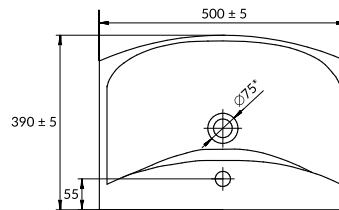

Вес нетто (кг)	11,1
Вес брутто (кг)	11,94
Количество штук в паллете	27
Вес паллеты (кг)	309,96

UM-CAR50/1