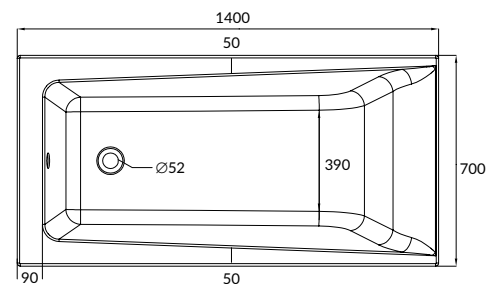

100% АКРИЛ
ВЫСШЕГО КАЧЕСТВА

МАКСИМАЛЬНО
ДОПУСТИМАЯ
НАГРУЗКА 400 КГ

ЛЕГКО МОЮЩАЯСЯ
ПОВЕРХНОСТЬ

УДАРОПРОЧНОСТЬ

WP-LORENA*140

LORENA 140

Размеры: 140 × 70 см

Можно укомплектовать фронтальной универсальной панелью TYPE 1 (PA-TYPE1*140) и боковой панелью 70 (PB-TYPE1*70), а также ножками ZP-SEPW1000001 либо рамой Lorena 140 (RW-LORENA*140).