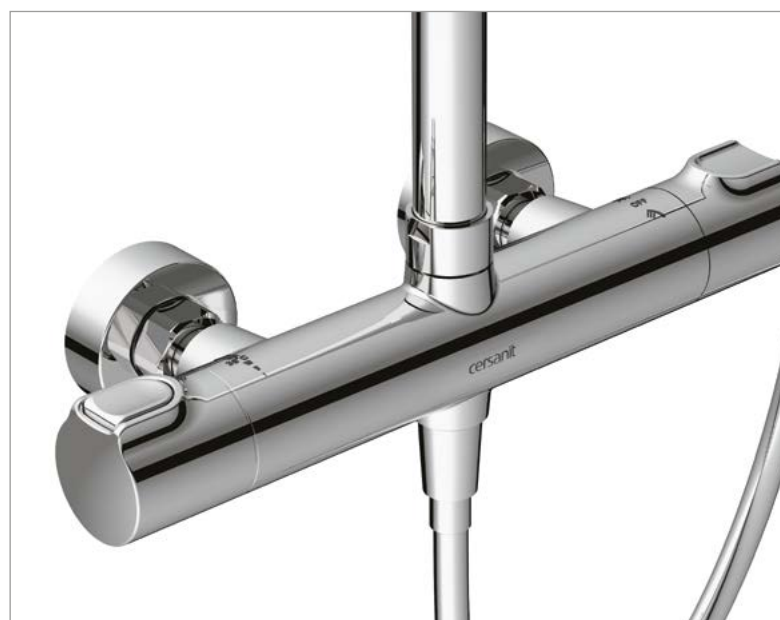

КОМПЛЕКТУЮЩИЕ ЕВРОПЕЙСКОГО КАЧЕСТВА

Керамические картриджи и аэраторы от европейских производителей выполнены из высококачественных материалов.

Плотно прилегающие друг к другу пластины картриджа позволяют моментально регулировать напор и температуру воды. Душевые лейки оснащены специальными силиконовыми форсунками Cersanit Easy Clean, за которыми просто ухаживать.

ЭКОНОМИЧНЫЕ АЭРАТОРЫ

Аэраторы Eco Neoperl пропускают до 6 литров воды в минуту, что уменьшает расход более чем на 50% в сравнении с обычными моделями.

ЗАЩИТА ОТ ОЖОГОВ

Корпус термостатических смесителей никогда не нагревается благодаря технологии Cersanit Safe Touch. Продуманное внутреннее строение изделия оберегает от ожогов.