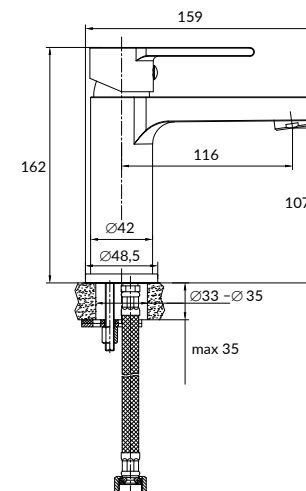

BRASKO BLACK смеситель для раковины

Гарантия: 12 лет

Ручка: цинк

Материал корпуса: латунь

Картридж: керамический

Покрытие: черный (ORB)

Аэратор: Eco Neoperl (6 л/мин)

Комплектация:

- шланги подводки 1/2", 50 см
- крепеж
- донный клапан (клик-клак) черный