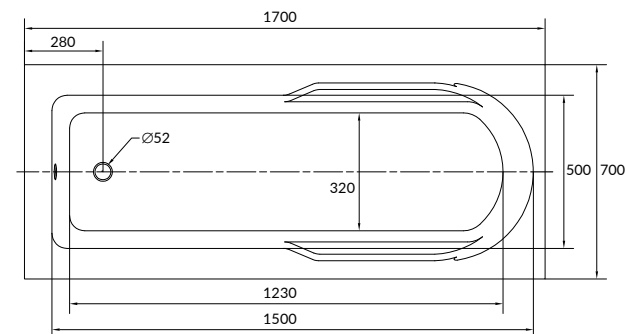

SANTANA 160

Размеры: 160 × 70 см

Можно укомплектовать фронтальной универсальной панелью TYPE 1 (PA-TYPE1*160) и боковой панелью 70 (PB-TYPE1*70), а также либо ножками ZP-SEPW1000001, либо рамой Santana 160 (RW-SANTANA*160).

Комплектующие приобретаются отдельно.

	Длина (см)	Ширина (см)	Глубина (см)	Высота корпуса (см)	Объем до перелива (л)	Вес брутто (кг)	Вес нетто (кг)	Количество штук в паллете	Вес паллеты (кг)
Ванна	160	70	41		180	24,9	24	18	463
Фронтальная панель	160	3		58		2,9	2,3	18	67
Боковая панель	67	3		58		0,9	0,8	32	44
Рама						9,3	9,1	18	183
Ножки						1,8	1,8	250	487