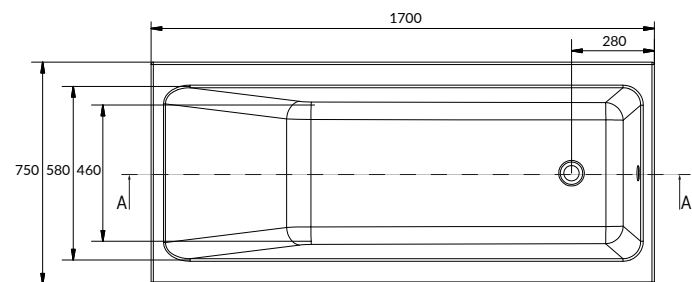

WP-CREA*170

CREA 170

Размеры: 170 × 75 см

Встраиваемая ванна.

Можно укомплектовать ножками ZP-SEPW1000001.

Комплектующие приобретаются отдельно.

	Длина (см)	Ширина (см)	Глубина (см)	Объем до перелива (л)	Вес брутто (кг)	Вес нетто (кг)	Количество штук в паллете	Вес паллеты (кг)
Ванна	170	75	47,5	260	24	23	18	449
Ножки					1,8	1,8	250	487

WP-CREA*180

CREA 180

Размеры: 180 × 80 см

Встраиваемая ванна.

Можно укомплектовать ножками ZP-SEPW1000001.

Комплектующие приобретаются отдельно.

	Длина (см)	Ширина (см)	Глубина (см)	Объем до перелива (л)	Вес брутто (кг)	Вес нетто (кг)	Количество штук в паллете	Вес паллеты (кг)
Ванна	180	80	47,5	300	26	25	18	485
Ножки					1,8	1,8	250	487