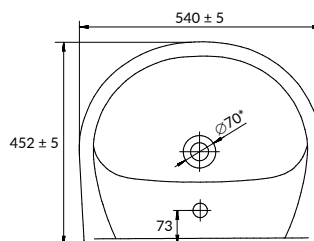

UM-ERI55/1

ERICA 55 раковина

Размеры: 54 x 45,2 см

Вес нетто (кг)	11,94
Вес брутто (кг)	12,8
Количество штук в паллете	21
Вес паллеты (кг)	268,8