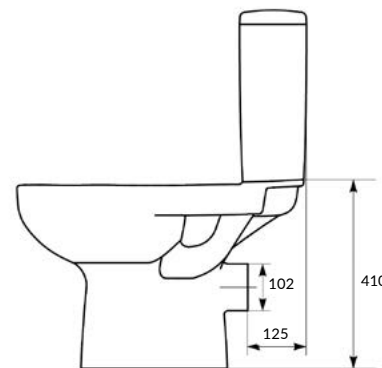

Размеры: 36 x 65

Сток горизонтальный. Подвод воды снизу. Механизм слива двухуровневый, 3/5 л.

Вес нетто (кг)	31,40
Вес брутто (кг)	36,00
Количество штук в паллете	9
Вес паллеты (кг)	309

MZ-COLOUR-COn-DL-w