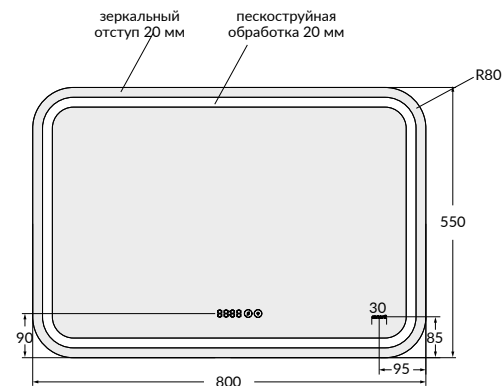

LU-LED050*80-P-OS

DESIGN PRO 050 Зеркало 80 со встроенной LED-подсветкой, антизапотеванием, часами, сменой теплого и холодного света

Ширина: 80 см

Высота: 55 см

Глубина: 4 см

Вес брутто (кг)	9,2
Количество штук в палете	23
Вес паллеты (кг)	231,6

LU-LED051*55-P-OS

DESIGN PRO 051 Зеркало 55 со встроенной LED-подсветкой, антизапотеванием, функцией приёма звонка

Ширина: 55 см

Высота: 80 см

Глубина: 4 см

Вес брутто (кг)	9,2
Количество штук в палете	23
Вес паллеты (кг)	231,6

LU-LED051*80-P-OS

DESIGN PRO 051 Зеркало 80 со встроенной LED-подсветкой, антизапотеванием, функцией приёма звонка

Ширина: 80 см

Высота: 55 см

Глубина: 4 см

Вес брутто (кг)	9,2
Количество штук в палете	23
Вес паллеты (кг)	231,6