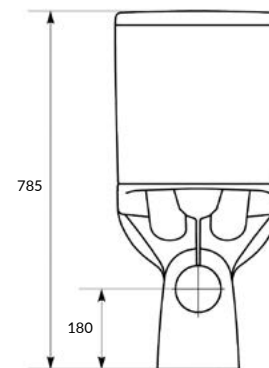

Размеры: 36 x 65

Сток горизонтальный. Подвод воды снизу. Механизм слива двухуровневый, 3/5 л.

Вес нетто (кг)	31,40
Вес брутто (кг)	36,00
Количество штук в паллете	9
Вес паллеты (кг)	309

MZ-COLOUR-COn-DL-w