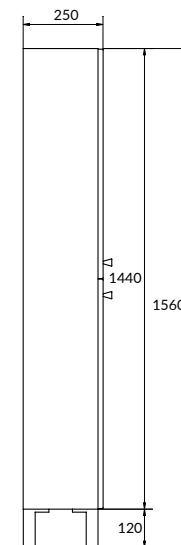

LU-MEL

MELAR зеркало

Ширина: 50 см

Высота: 64,8 см

Глубина: 12 см

Вес брутто (кг)	8,2
Количество штук в паллете	40
Вес паллеты (кг)	460