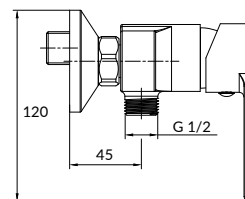

BRASKO BLACK смеситель
для душа

Гарантия: 12 лет

Ручка: цинк

Материал корпуса: латунь

Картридж: керамический

Покрытие: черный (ORB)

Комплектация:

- S-образные эксцентрики 65 г
- крепеж