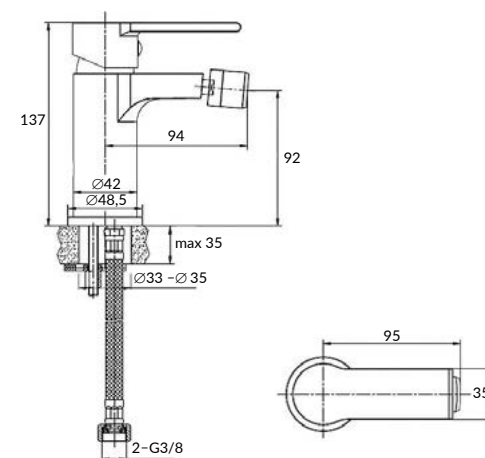

BRASKO BLACK смеситель для биде

Гарантия: 12 лет

Ручка: цинк

Материал корпуса: латунь

Картридж: керамический

Покрытие: черный (ORB)

Аэратор: Neoperl

Комплектация:

- шланги подводки 1/2", 50 см
- крепеж