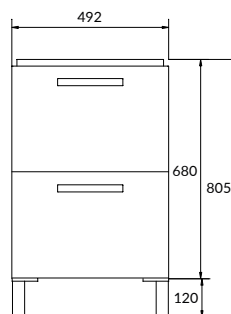

SU-MEL-CM60

MELAR тумба для раковины COMO 60

2 ящика, подвесная / на ножках.

Ширина: 59 см

Высота: 68 см

Глубина: 44,6 см

Сочетается с раковинами COMO 60, CREA 60, COLOUR 60, MODUO 60.

Вес брутто (кг)	26,1
Количество штук в паллете	5
Вес паллеты (кг)	133,5