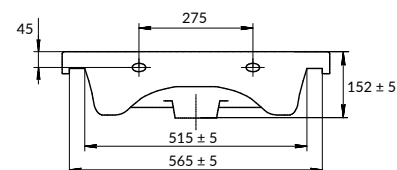

UM-COL50/1

COLOUR 50 раковина

Размеры: 50,5 x 40,5 см

Подходит к мебельным тумбам
COLOUR, SMART, MELAR, MODUO, LARA

Вес нетто (кг)	11,70
Вес брутто (кг)	12,39
Количество штук в паллете	24
Вес паллеты (кг)	290,4

UM-COL60/1

COLOUR 60 раковина

Размеры: 60,5 x 45 см

Подходит к мебельным тумбам
COLOUR, SMART, MELAR, MODUO, LARA, LOUNA

Раковины COLOUR сочетаются с пьедесталом CARINA.

Вес нетто (кг)	14,9
Вес брутто (кг)	15,65
Количество штук в паллете	24
Вес паллеты (кг)	356,16