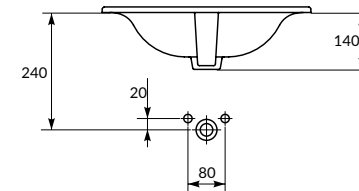

UM-ON50/1

ONTARIO 50 раковина

Размеры: 50 x 39,5 см

Раковина монтируется на столешнице, а также с мебельными тумбами из коллекций: COLOUR, MELAR, SMART и MODUO, LARA.

Вес нетто (кг)	7,8
Вес брутто (кг)	9,59
Количество штук в паллете	24
Вес паллеты (кг)	230,2

UM-ON60/1

ONTARIO 60 раковина

Размеры: 60 x 45 см

Раковина монтируется на столешнице, а также с мебельными тумбами из коллекций: COLOUR, MELAR, SMART, MODUO, LARA, LOUNA.

Вес нетто (кг)	10,2
Вес брутто (кг)	12,17
Количество штук в паллете	21
Вес паллеты (кг)	255,7