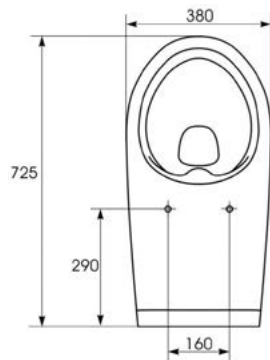

KO-ETI010-3/6-CON

ETIUDA Clean On унитаз-компакт

Размеры: 37,5 x 67,5 см

Сиденье приобретается отдельно.

Вес нетто (кг)	36,5
Вес брутто (кг)	42,78
Количество штук в паллете	9
Вес паллеты (кг)	385