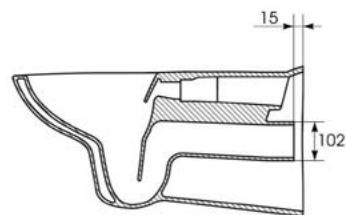

KO-ETI010-3/6-CON

ETIUDA Clean On унитаз-компакт

Размеры: 37,5 x 67,5 см

Сиденье приобретается отдельно.

Вес нетто (кг)	36,5
Вес брутто (кг)	42,78
Количество штук в паллете	9
Вес паллеты (кг)	385