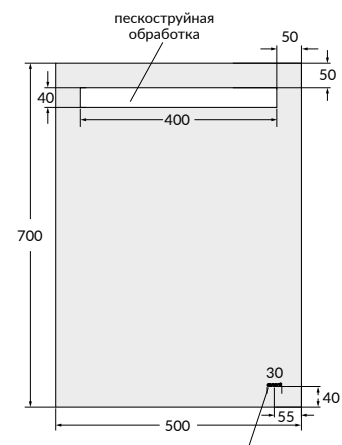

LU-LED010*60-B-OS

BASE 010 Зеркало 60 со встроенной LED-подсветкой

Ширина: 60 см
Высота: 70 см
Глубина: 4 см

Вес брутто (кг)	6,8
Количество штук в паллете	25
Вес паллеты (кг)	190