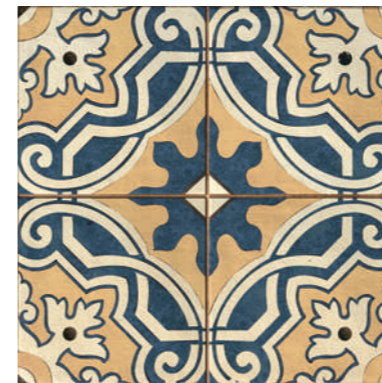

SE4R453 42x42

SEVILLA многоцветный

Вдохновением для создания коллекции **SEVILLA** стала энкаустическая цементная плитка, изобретённая цистерцианскими монахами ещё в 12 веке. Плита имитирует формат 20x20, что в сочетании с изящными орнаментами придаст интерьеру романтическое винтажное настроение. Витиеватый чёрно-белый растительный узор – отсылка к знаменитой метлахской плитке в современном исполнении – позволит чётко зонировать пространство или расставить акценты. Универсальный дизайн идеально подойдёт для интерьера любого помещения: кухни, санузла, жилых комнат, коридора и веранды.