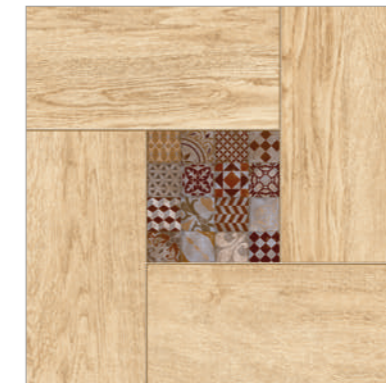

глазурованный керамогранит | 42X42

bellariva | белларива

BL4R012 42x42
BELLARIVA бежевый

Модный пэчворк стал центральным мотивом коллекции **BELLARIVA**. Коллекция примечательна экстравагантной имитацией сочетания дерева и керамики. Это ультрамодное направление современного дизайна, которое придаёт интерьеру особенное очарование. Плитка подойдёт для оформления кухни, холла или гостиной в стиле прованс или кантри.

НАПОЛЬНАЯ ПЛИТКА НАСТЕННАЯ ПЛИТКА ГЛЯНЦЕВАЯ ПЛИТКА МАТОВАЯ ПЛИТКА МОРОЗОСТОЙКОСТЬ РЕЛЬЕФНАЯ ПЛИТКА

3 КЛАСС ИЗНОСОСТОЙКОСТИ R10 КЛАСС СОПРОТИВЛЕНИЯ СКОЛЬЖЕНИЮ РЕКТИФИЦИРОВАННАЯ ПЛИТКА