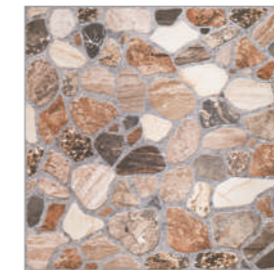

A16431
29,8x29,8

RENTO бежевый

Перенеситесь на берег Средиземного моря вместе с коллекцией **RENTO**. Воспоминания об уютных набережных, мягких волнах и ласковых солнечных лучах пробуждает аккуратно выложенная гладкая галька. Рельеф плитки делает поверхность более естественной и улучшает сцепление при ходьбе. Эта коллекция позволит создать интерьер для ванной в эко-стиле, подчеркнёт природные мотивы в оформлении террасы, беседки, кухни, зала ресторана или летних площадок кафе.