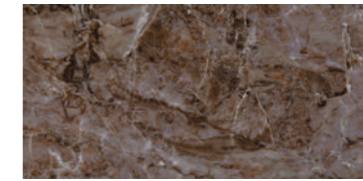

A16777 29,8x59,8
LANDSCAPE коричневый
[Icon: Wall] [Icon: Gloss] [Icon: M²]