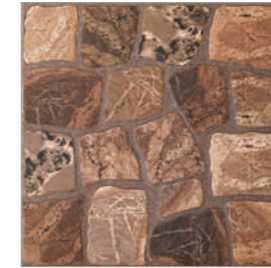

A16427
29,8x29,8
VILIO коричневый