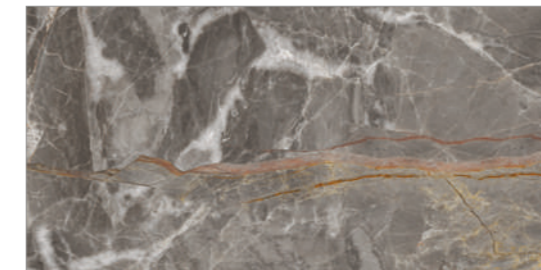

A16529
WONDERSTONE тёмно-серый
29,7x59,8
[Icon: Diagonal lines] [Icon: Hand] [Icon: Square] [Icon: M²] [Icon: Snowflake] [Icon: 3]