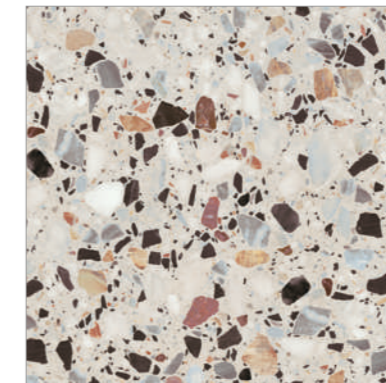

глазурованный керамогранит | 42X42

fancy stone | фэнси стоун

FS4R452 42x42
FANCY STONE многоцветный

Коллекция имитирует роскошный венецианский терраццо – бесшовный мозаичный пол из мраморной и каменной крошки, скреплённой цементом в единый холст. Динамичный рисунок из вкраплений разного цвета и размера обладает высокой декоративностью и даёт широкий простор для творчества. Это универсальное покрытие позволяет выкладывать ванную комнату от пола до потолка или акцентировать отдельные зоны как в жилых, так и в коммерческих помещениях. Интерьер идеально дополняют аксессуары и мебель самых разных оттенков.

НАПОЛЬНАЯ ПЛИТКА НАСТЕННАЯ ПЛИТКА ГЛЯНЦЕВАЯ ПЛИТКА МАТОВАЯ ПЛИТКА МОРОЗОСТОЙКОСТЬ РЕЛЬЕФНАЯ ПЛИТКА

3 КЛАСС ИЗНОСОСТОЙКОСТИ R10 КЛАСС СОПРОТИВЛЕНИЯ СКОЛЬЖЕНИЮ РЕКТИФИЦИРОВАННАЯ ПЛИТКА