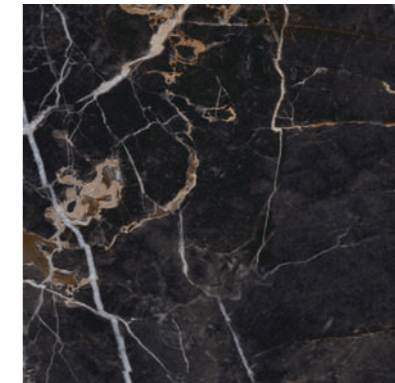

НАПОЛЬНАЯ ПЛИТКА НАСТЕННАЯ ПЛИТКА ГЛЯНЦЕВАЯ ПЛИТКА МАТОВАЯ ПЛИТКА МОРОЗОСТОЙКОСТЬ РЕЛЬЕФНАЯ ПЛИТКА

3 КЛАСС ИЗНОСОСТОЙКОСТИ R10 КЛАСС СОПРОТИВЛЕНИЯ СКОЛЬЖЕНИЮ РЕКТИФИЦИРОВАННАЯ ПЛИТКА

QN4R053 42x42
 QUEEN белый
 [Icon: Diagonal lines] [Icon: Hand] [Icon: Square] [Icon: M²] [Icon: Snowflake] [Icon: 3] [Icon: R12]