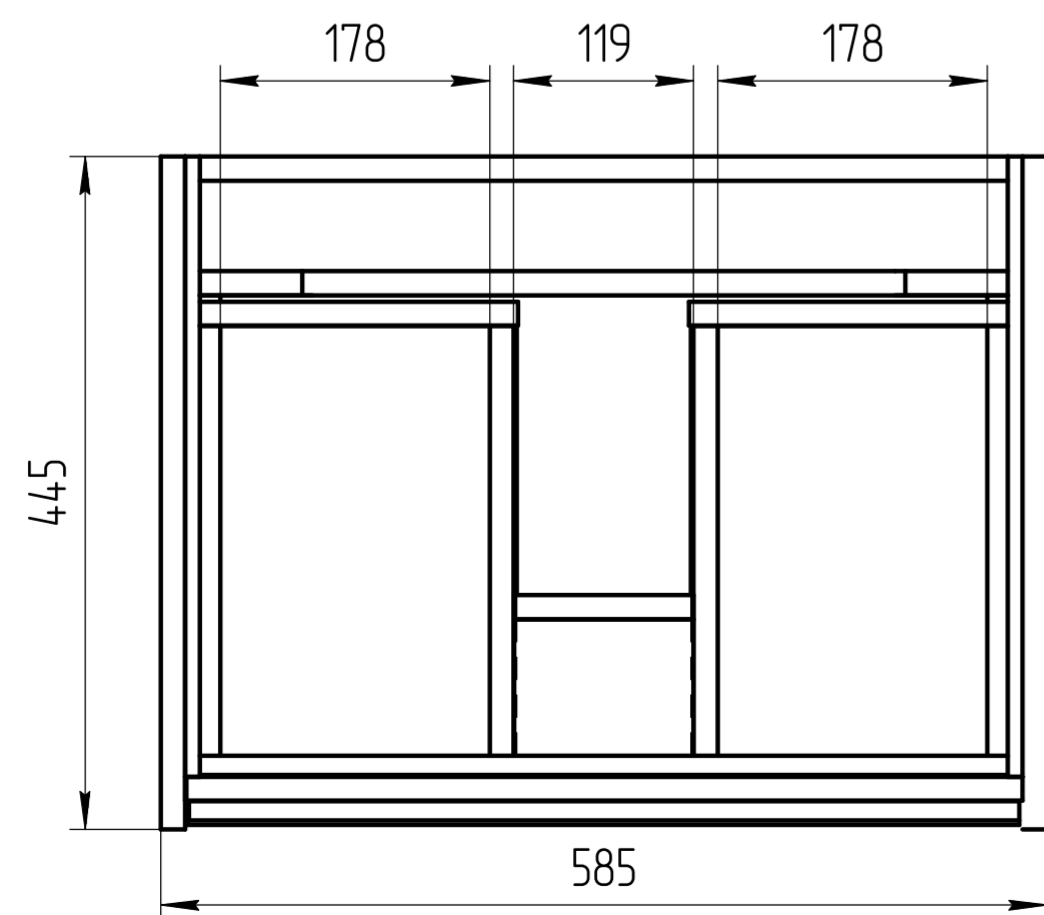

Уровень пола

\*\*\* – монтажная высота от уровня пола до края раковины

TM 01.00.124 CB	
Тумба Grande 60	Масштаб 1:5
ЛДСП 16мм	