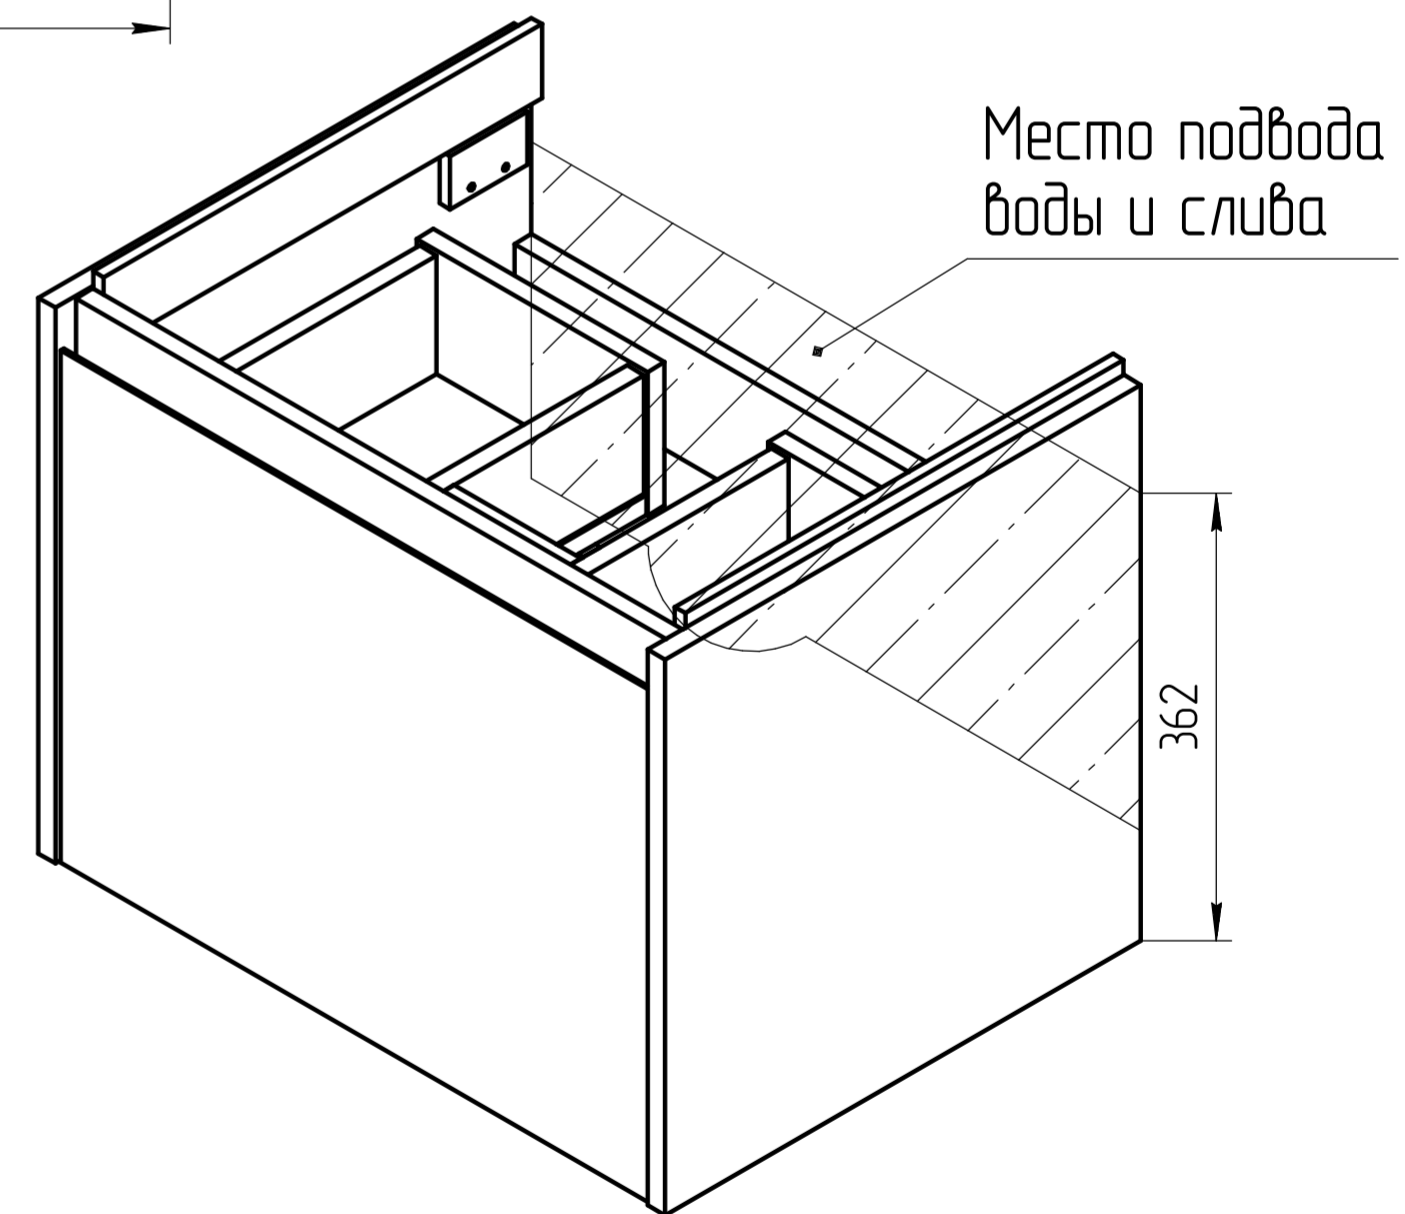

Уровень пола

\*\*\* – монтажная высота от уровня пола до края раковины

TM 01.00.124 CB	
Тумба Grande 60	Масштаб 1:5
ЛДСП 16мм	