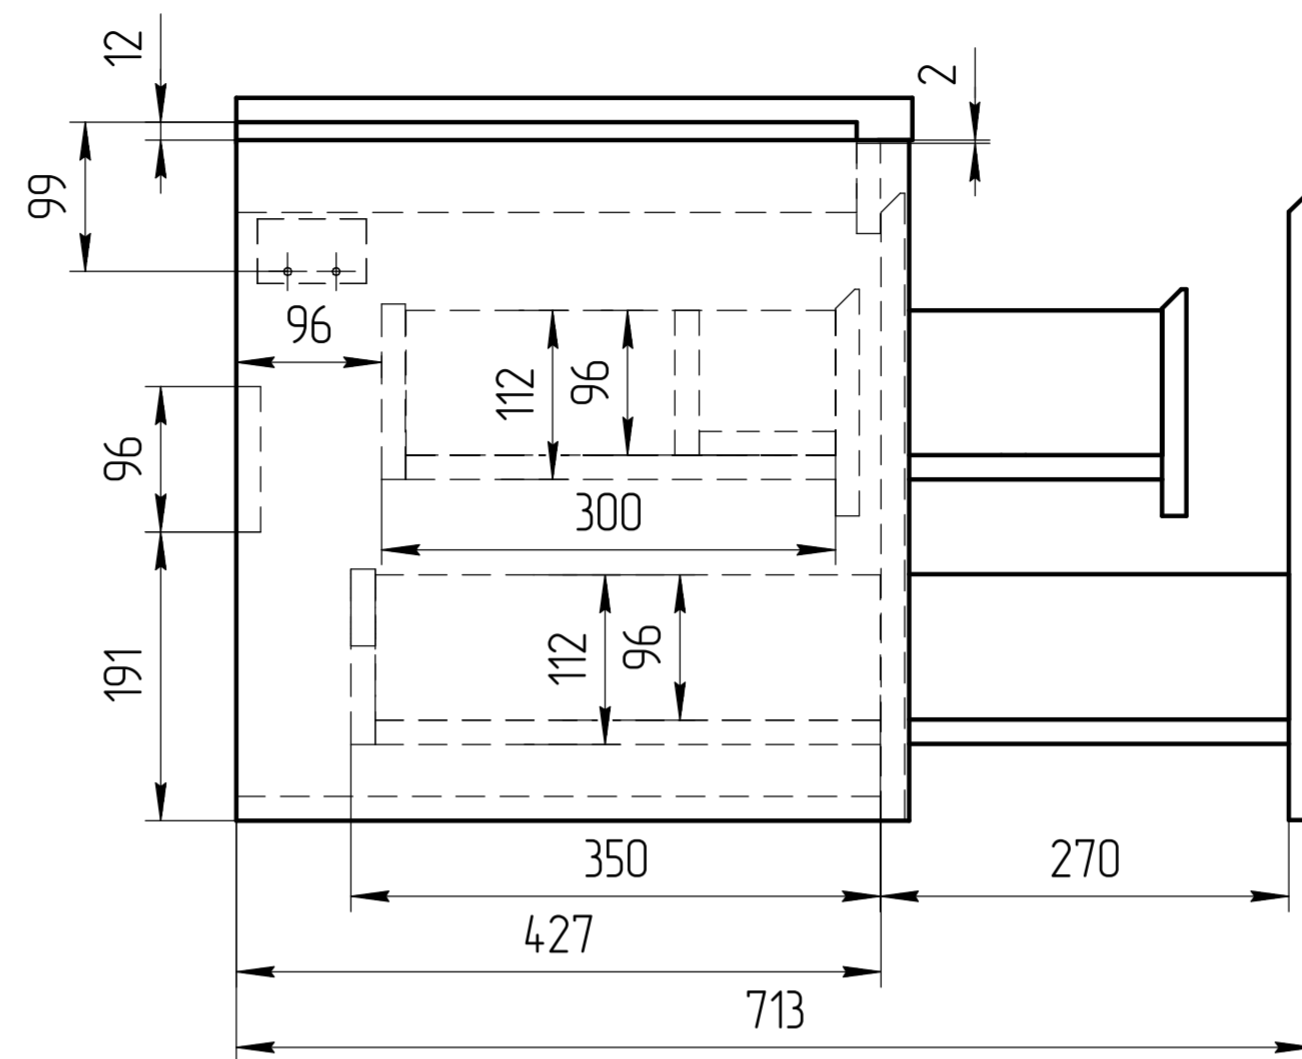

Уровень пола

\*\*\* – монтажная высота от уровня пола до края раковины

TM 01.00.124 CB	
Тумба Grande 60	Масштаб 1:5
ЛДСП 16мм	