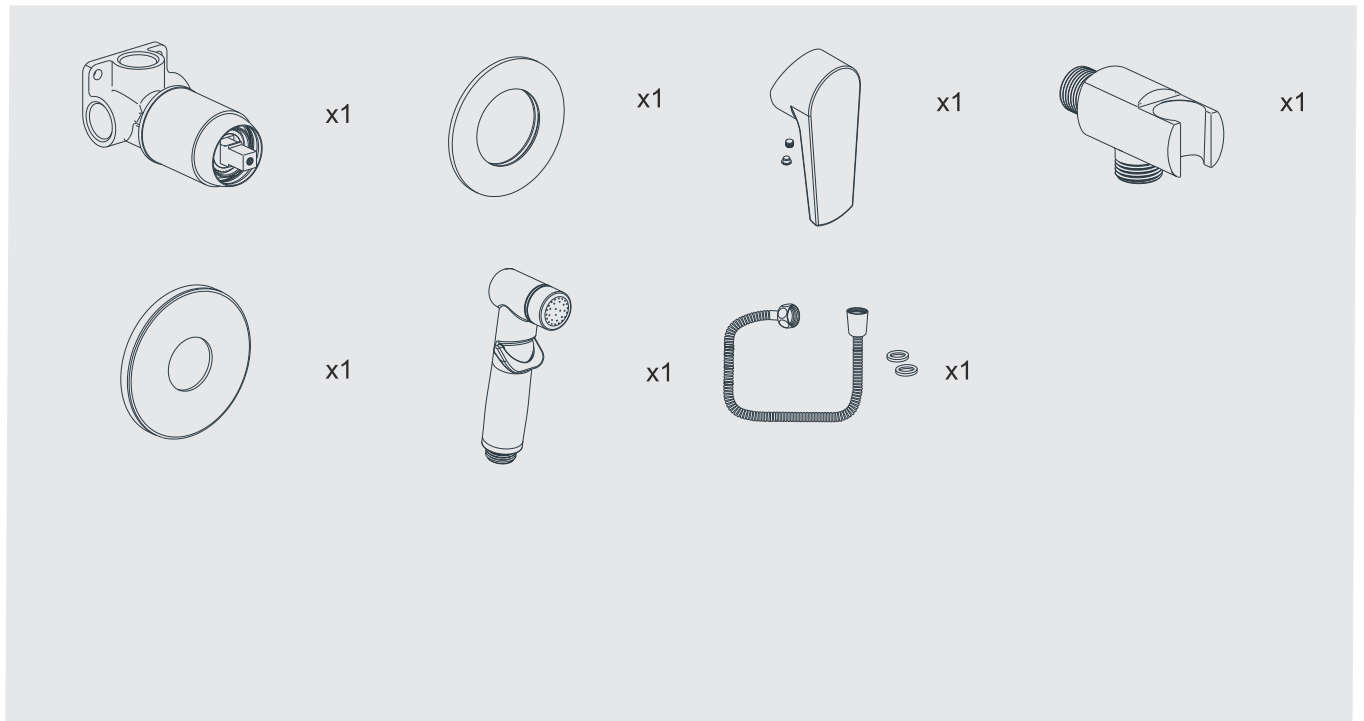

KA მონტაჟის და ექსპლუატაციის
ინსტრუქცია

HY ՄՈՆՏԱԺԻ և ԷԿՍՊՈՒՅԱԿՈՒՄՆԻ ԳՐԱԳԵՐ

5

6

x1

x1

A**H₂O** + **SOAP** + **B****C****D**